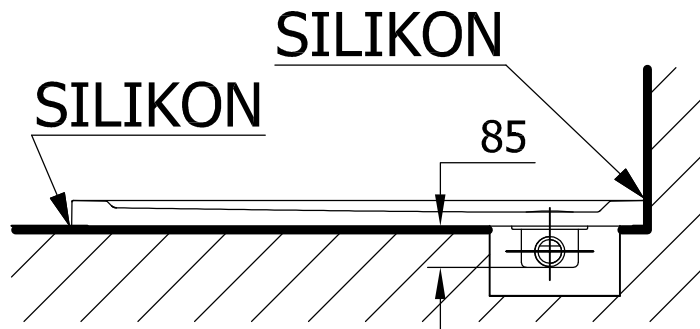

Montážní návod

Sprchové vaničky LIGHT z litého mramoru

-A-

položená na podlaze

-B-

horní hrana vaničky v rovině s podlahou

OBKLAD