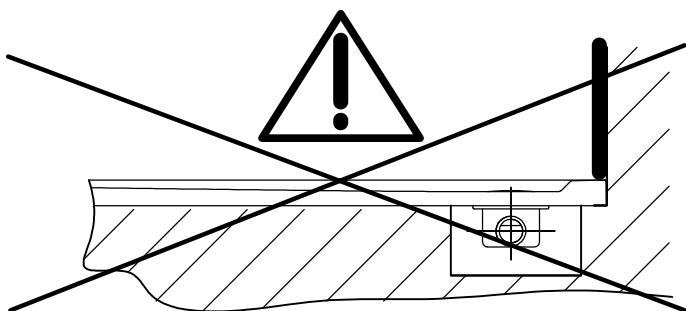

Montážní návod

Sprchové vaničky LIGHT z litého mramoru

-A-

položená na podlaze

-B-

horní hrana vaničky v rovině s podlahou

OBKLAD