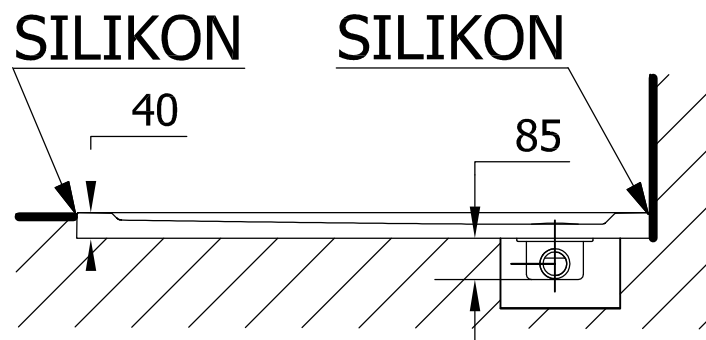

Montážní návod

Sprchové vaničky LIGHT z litého mramoru

-A-

položená na podlaze

-B-

horní hrana vaničky v rovině s podlahou

OBKLAD