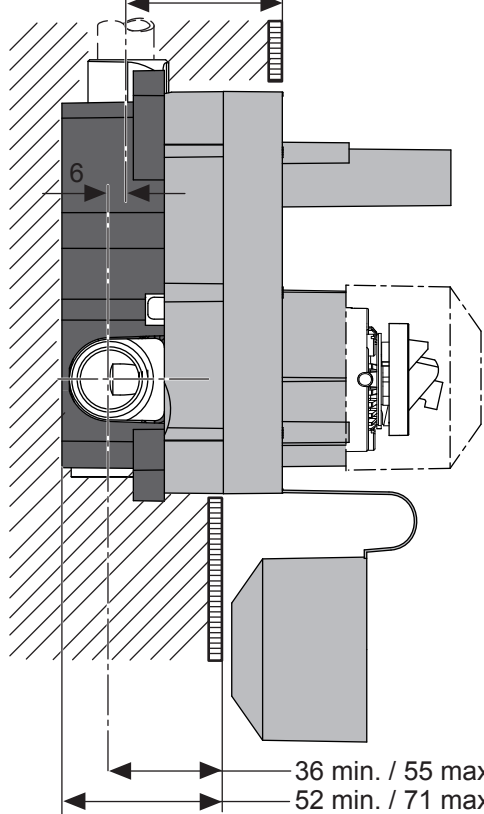

max / min

30 min. / 49 max.

	<b>P</b> bar				<b>Q</b> (3 bar)
	<b>T</b> °C				
					<b>l/min</b> <b>20,5</b>