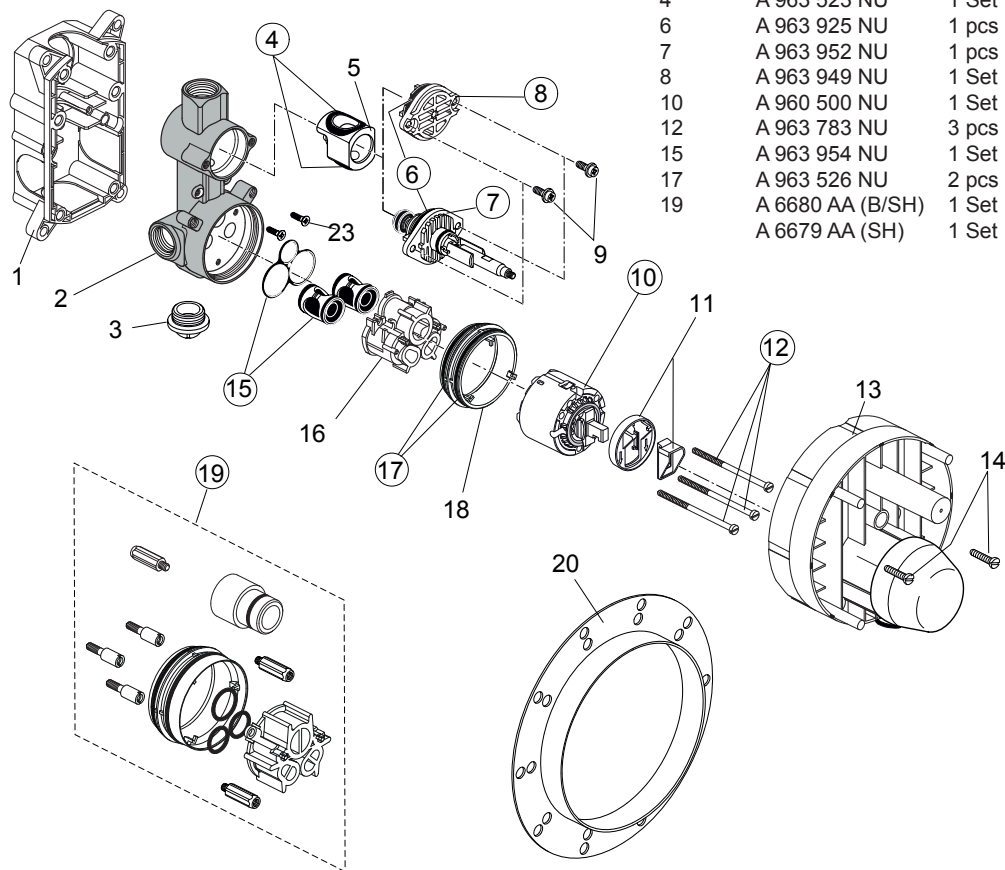

4	A 963 523 NU	1 Set
6	A 963 925 NU	1 pcs
7	A 963 952 NU	1 pcs
8	A 963 949 NU	1 Set
10	A 960 500 NU	1 Set
12	A 963 783 NU	3 pcs
15	A 963 954 NU	1 Set
17	A 963 526 NU	2 pcs
19	A 6680 AA (B/SH)	1 Set
	A 6679 AA (SH)	1 Set

max / min

30 min. / 49 max.

	<b>P</b> bar				<b>Q</b> (3 bar)
	<b>T</b> °C				
					<b>l/min</b> <b>20,5</b>