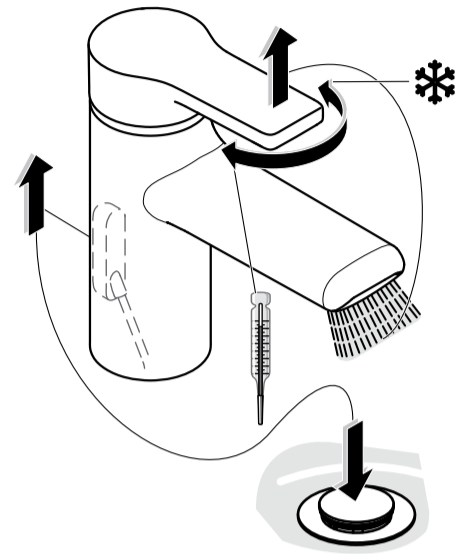

A 4596 .. A 4598 .. A 4599 ..

0609 / A 866 053
 (+ A 865 612)
 Made in Germany

A4599

A 4596

A 4598

Ideal Standard
 Roentgenstrasse 9
 54516 Wittlich
 Germany

	P bar	0,5	MAX. 10	5		Q (3 bar)
	T °C		MAX. 80	65		l/min
				40		5