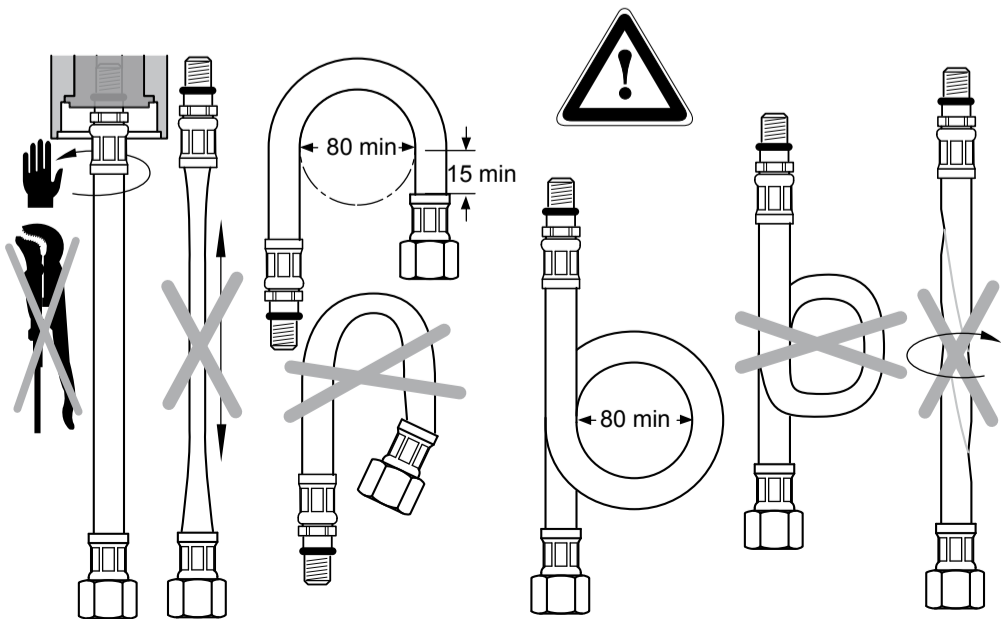

A 4596 .. A 4598 .. A 4599 ..

0609 / A 866 053
 (+ A 865 612)
 Made in Germany

A4599

A 4596

A 4598

Ideal Standard
 Roentgenstrasse 9
 54516 Wittlich
 Germany

	P bar	0,5	MAX. 10	5		Q (3 bar)
	T °C		MAX. 80	65		l/min
				40		5