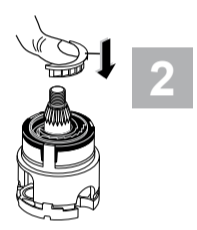

A 4596 .. A 4598 .. A 4599 ..

0609 / A 866 053
 (+ A 865 612)
 Made in Germany

A4599

A 4596

A 4598

Ideal Standard
 Roentgenstrasse 9
 54516 Wittlich
 Germany

	P bar	0,5	MAX. 10	5		Q (3 bar)
	T °C		MAX. 80	65		l/min
				40		5