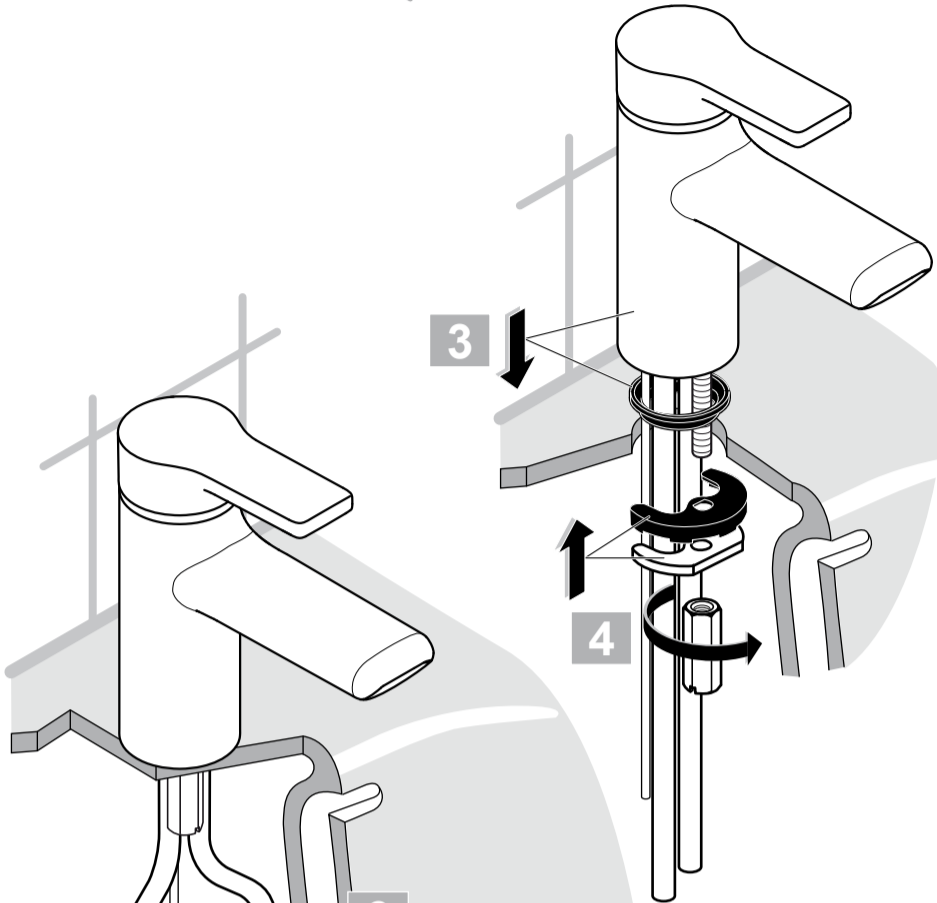

A 4596 .. A 4598 .. A 4599 ..

0609 / A 866 053
 (+ A 865 612)
 Made in Germany

A4599

A 4596

A 4598

Ideal Standard
 Roentgenstrasse 9
 54516 Wittlich
 Germany

	P bar	0,5	MAX. 10	5		Q (3 bar)
	T °C		MAX. 80	65		l/min
				40		5