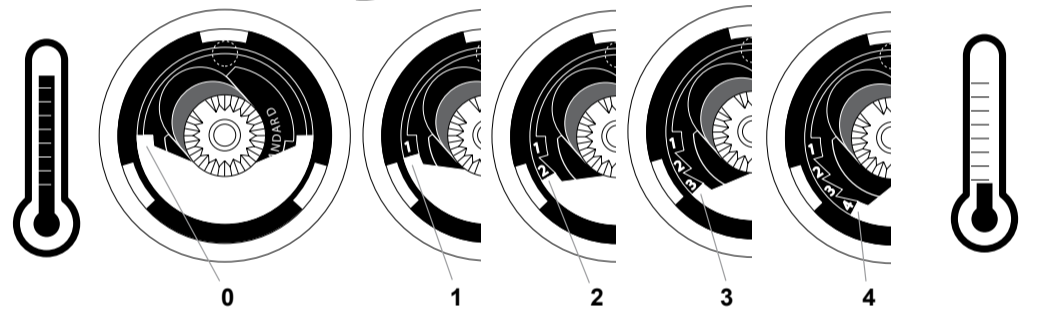

A 4596 .. A 4598 .. A 4599 ..

0609 / A 866 053
 (+ A 865 612)
 Made in Germany

A4599

A 4596

A 4598

Ideal Standard
 Roentgenstrasse 9
 54516 Wittlich
 Germany

	P bar	0,5	MAX. 10	5		Q (3 bar)
	T °C		MAX. 80	65		l/min
				40		5