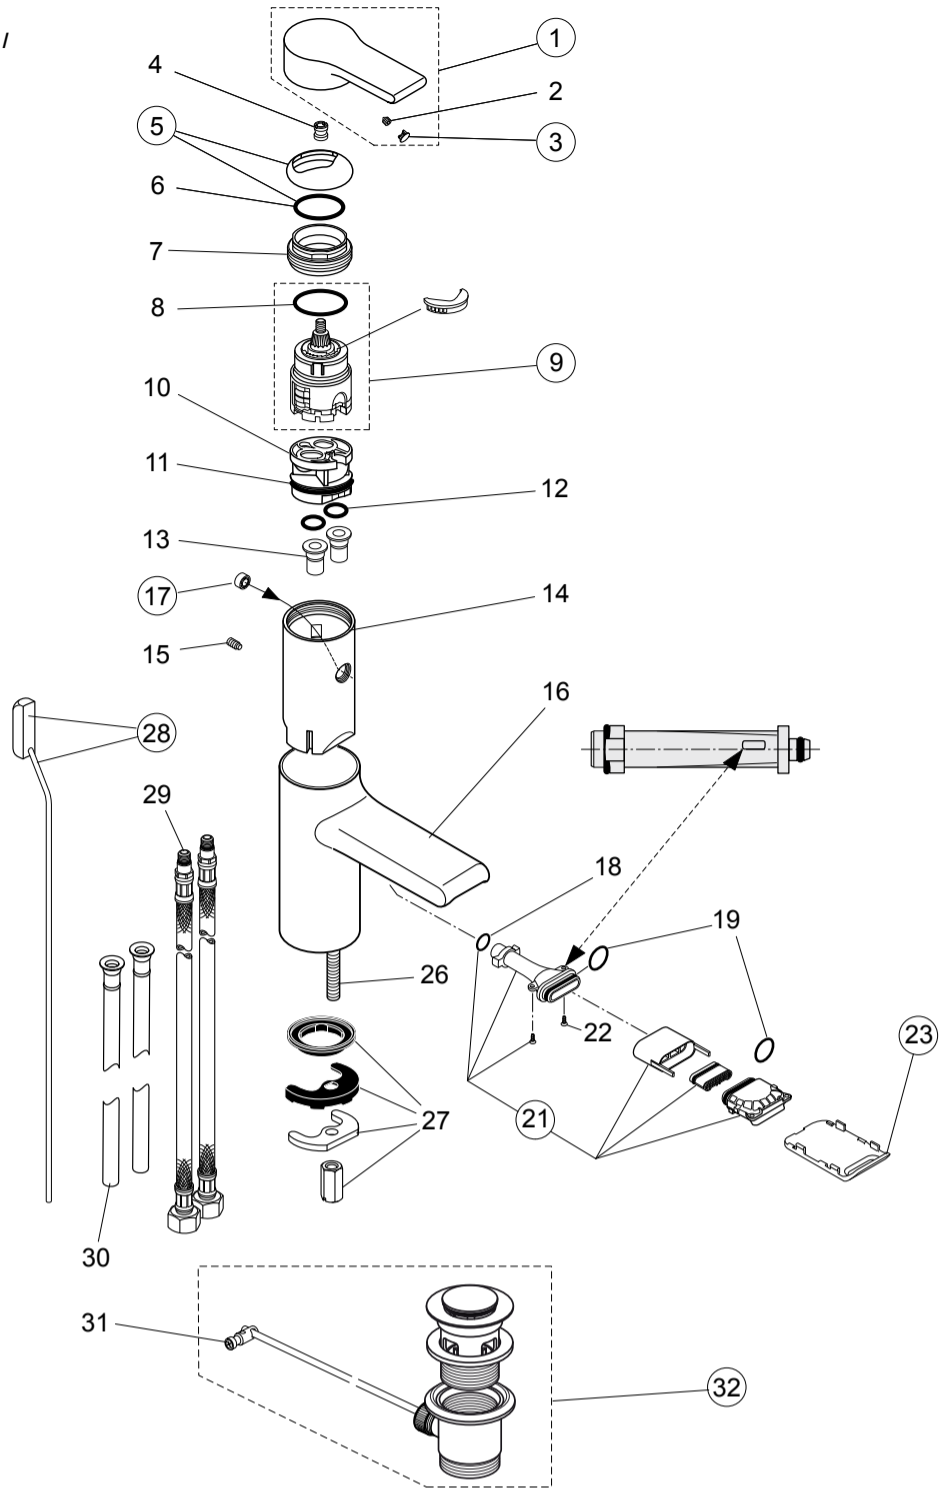

Spare Parts / Ersatzteile / Pièces de recharge / Pezzi di Ricambio / Piezas de requesto /
 Parte de reposição / Reserveonderdelen / Reservdelar / Reservedeler / Varaosat /
 Vraosat / Varahlutir / Ανταλλακτικά / Yedek Parçalar / Náhradní díly / Náhradné diely /
 Nadomestni deli / Резервни части / Запчасти / Części Zapasowe / Piese de schimb /
 Rendelhető alkatrészek / Запасні частини / Reservni delovi / Резервни делови /
 Резервни делови / Atsarginių dalių / Tellitavad varuosad / Rezervju daļu

XX = AA, AD ..

Position

- 1 = A 960 645 XX
- 3 = B 960 473 XX
- 5 = A 960 646 XX
- 9 = A 962 716 NU
- 17 = A 960 647 NU
- 21 = A 960 650 NU
- 23 = A 960 651 XX
- 28 = A 960 654 XX
- 32 = A 961 230 XX

ATTITUDE

A 4596 .. A 4598 .. A 4599 ..

0609 / A 866 053
 (+ A 865 612)
 Made in Germany

A4599

A 4596

A 4598

Ideal Standard
 Roentgenstrasse 9
 54516 Wittlich
 Germany

	P bar	0,5	MAX. 10	5		Q (3 bar)
	T °C		MAX. 80	65		l/min
				40		5