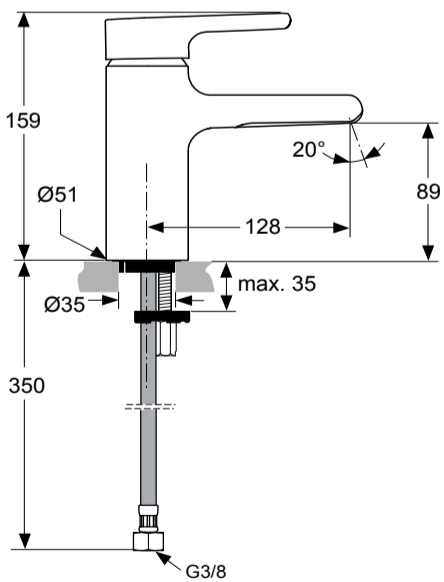

XX = AA, AD ..

Position

- 1 = A 960 645 XX
- 3 = B 960 473 XX
- 5 = A 960 646 XX
- 9 = A 962 716 NU
- 17 = A 960 647 NU
- 21 = A 960 650 NU
- 23 = A 960 651 XX
- 28 = A 960 654 XX
- 32 = A 961 230 XX

ATTITUDE

A 4596 .. A 4598 .. A 4599 ..

0609 / A 866 053
 (+ A 865 612)
 Made in Germany

A4599

A 4596

A 4598

Ideal Standard
 Roentgenstrasse 9
 54516 Wittlich
 Germany

	P bar	0,5	MAX. 10	5		Q (3 bar)
	T °C		MAX. 80	65		l/min
				40		5