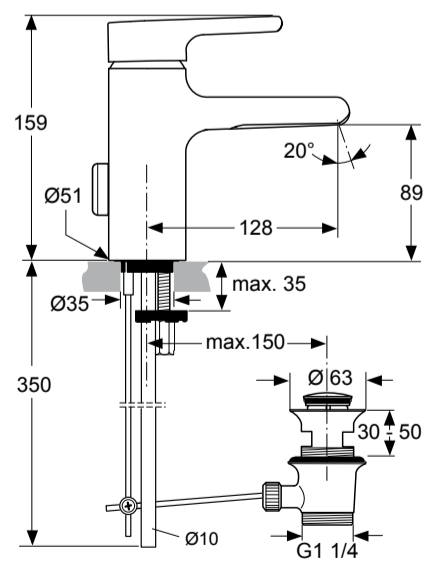

XX = AA, AD ..

Position

- 1 = A 960 645 XX
- 3 = B 960 473 XX
- 5 = A 960 646 XX
- 9 = A 962 716 NU
- 17 = A 960 647 NU
- 21 = A 960 650 NU
- 23 = A 960 651 XX
- 28 = A 960 654 XX
- 32 = A 961 230 XX

ATTITUDE

A 4596 .. A 4598 .. A 4599 ..

0609 / A 866 053
 (+ A 865 612)
 Made in Germany

A4599

A 4596

A 4598

Ideal Standard
 Roentgenstrasse 9
 54516 Wittlich
 Germany

	P bar	0,5	MAX. 10	5		Q (3 bar)
	T °C		MAX. 80	65		l/min
				40		5