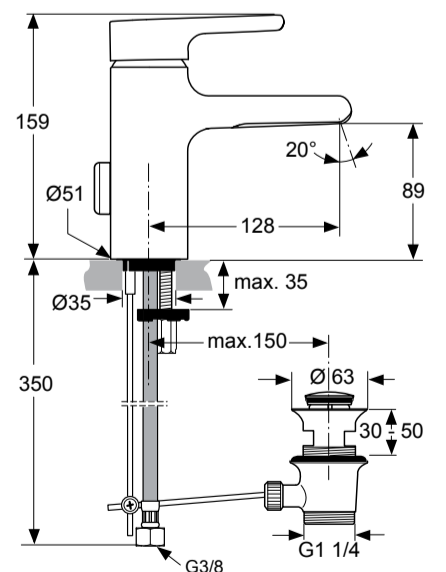

XX = AA, AD ..

Position

- 1 = A 960 645 XX
- 3 = B 960 473 XX
- 5 = A 960 646 XX
- 9 = A 962 716 NU
- 17 = A 960 647 NU
- 21 = A 960 650 NU
- 23 = A 960 651 XX
- 28 = A 960 654 XX
- 32 = A 961 230 XX

ATTITUDE

A 4596 .. A 4598 .. A 4599 ..

0609 / A 866 053
 (+ A 865 612)
 Made in Germany

A4599

A 4596

A 4598

Ideal Standard
 Roentgenstrasse 9
 54516 Wittlich
 Germany

	P bar	0,5	MAX. 10	5		Q (3 bar)
	T °C		MAX. 80	65		l/min
				40		5