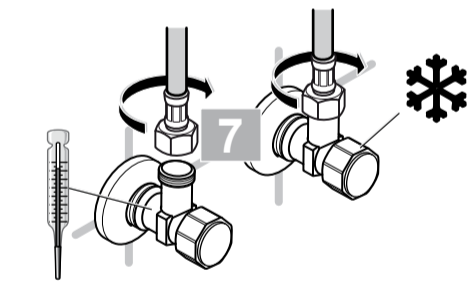

A 4596 .. A 4598 .. A 4599 ..

0609 / A 866 053
 (+ A 865 612)
 Made in Germany

A4599

A 4596

A 4598

Ideal Standard
 Roentgenstrasse 9
 54516 Wittlich
 Germany

	P bar	0,5	MAX. 10	5		Q (3 bar)
	T °C		MAX. 80	65		l/min
				40		5