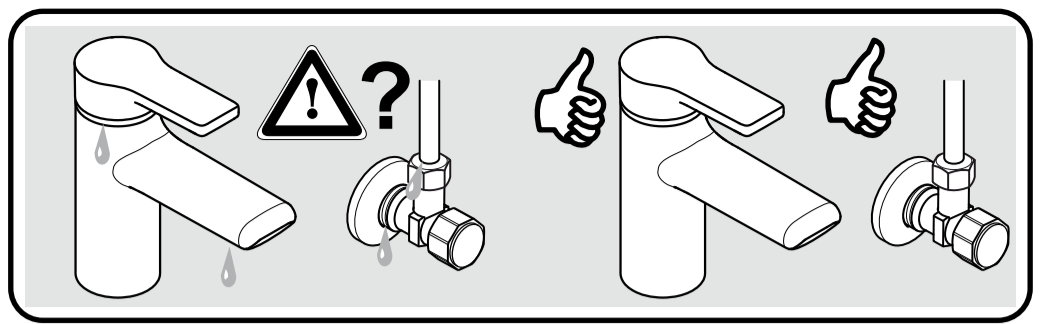

A 4596 .. A 4598 .. A 4599 ..

0609 / A 866 053
 (+ A 865 612)
 Made in Germany

A4599

A 4596

A 4598

Ideal Standard
 Roentgenstrasse 9
 54516 Wittlich
 Germany

	P bar	0,5	MAX. 10	5		Q (3 bar)
	T °C		MAX. 80	65		l/min
				40		5