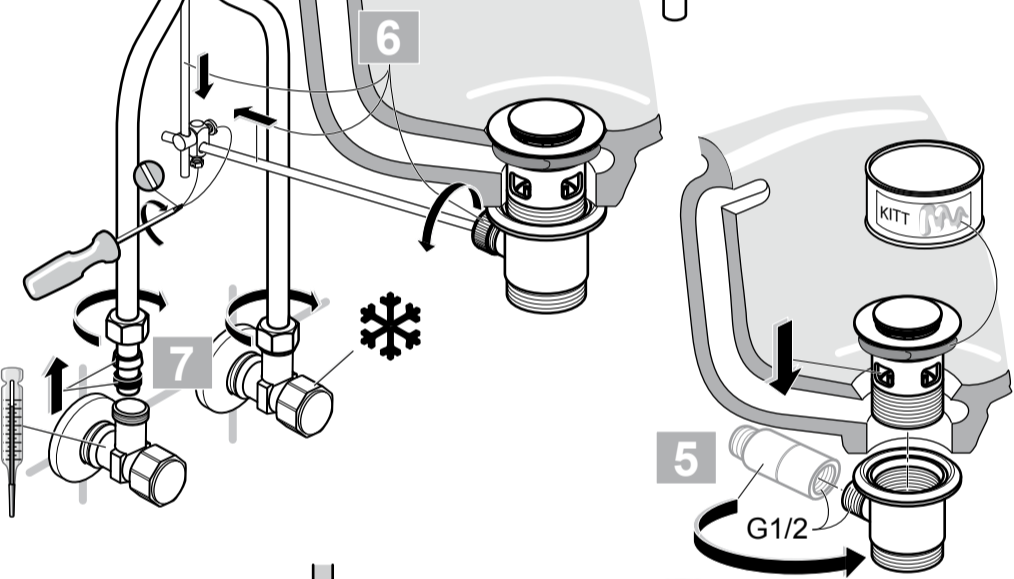

A 4596 .. A 4598 .. A 4599 ..

0609 / A 866 053
 (+ A 865 612)
 Made in Germany

A4599

A 4596

A 4598

Ideal Standard
 Roentgenstrasse 9
 54516 Wittlich
 Germany

	P bar	0,5	MAX. 10	5		Q (3 bar)
	T °C		MAX. 80	65		l/min
				40		5