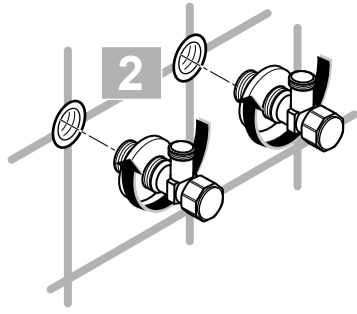

A 4596 .. A 4598 .. A 4599 ..

0609 / A 866 053
 (+ A 865 612)
 Made in Germany

A4599

A 4596

A 4598

Ideal Standard
 Roentgenstrasse 9
 54516 Wittlich
 Germany

	P bar	0,5	MAX. 10	5		Q (3 bar)
	T °C		MAX. 80	65		l/min
				40		5