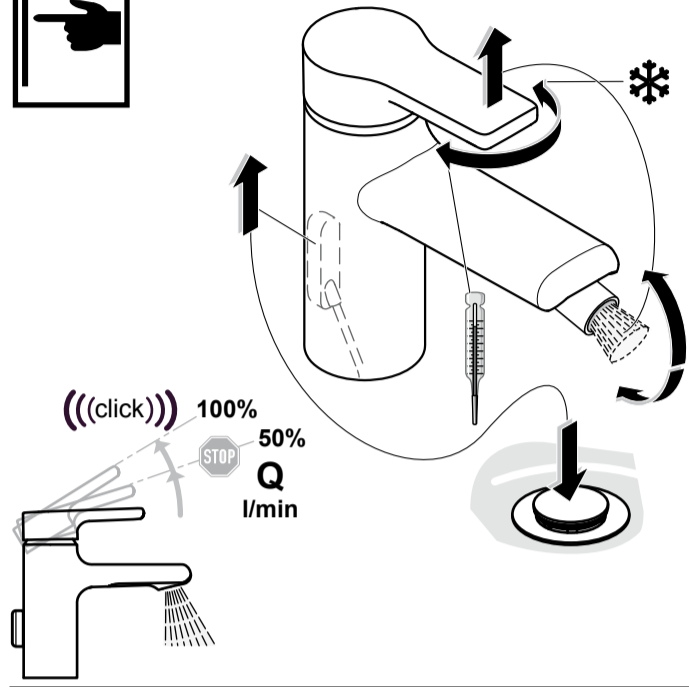

ATTITUDE
 A 4602 ..

0909 / A 866 007
 (+ A 865 612)
 Made in Germany

Ideal Standard
 Roentgenstrasse 9
 54516 Wittlich
 Germany

	P bar	0,5	MAX. 10		5		Q (3 bar)
	T °C		MAX. 80		65		I/min
					40		13