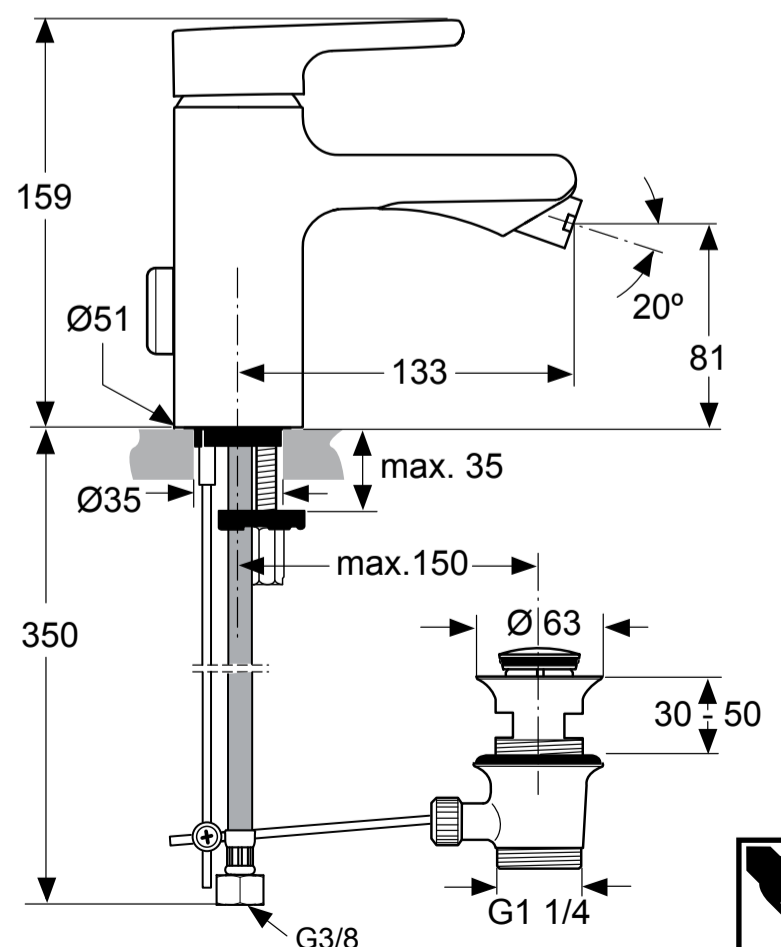

XX = AA,AD

Position

- 1 = A 960 645 XX
- 3 = B 960 473 XX
- 5 = A 960 646 XX
- 9 = A 962 985 NU
- 19 = A 960 678 NU
- 21 = A 962 385 XX
- 22 = A 960 197 NU
- 23 = A 960 679 XX
- 26 = A 960 654 XX
- 29 = A 961 230 XX
- 30 = A 960 196 NU

ATTITUDE
 A 4602 ..

0909 / A 866 007
 (+ A 865 612)
 Made in Germany

Ideal Standard
 Roentgenstrasse 9
 54516 Wittlich
 Germany

	P bar	0,5	MAX. 10		5		Q (3 bar)
	T °C		MAX. 80		65		I/min
					40		13