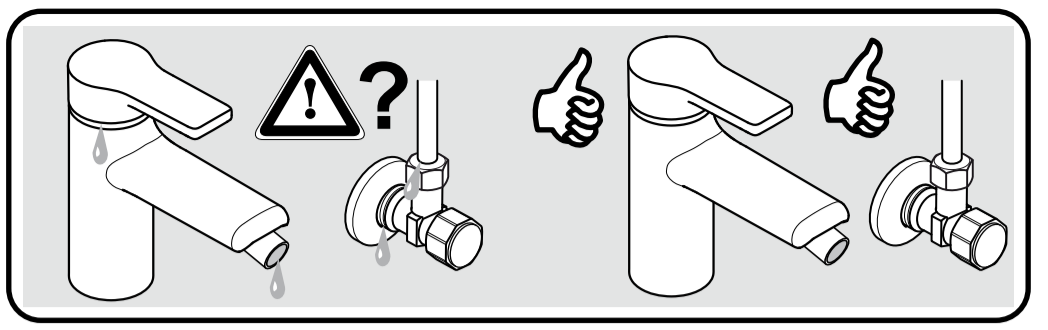

ATTITUDE
 A 4602 ..

0909 / A 866 007
 (+ A 865 612)
 Made in Germany

Ideal Standard
 Roentgenstrasse 9
 54516 Wittlich
 Germany

	P bar	0,5	MAX. 10		5		Q (3 bar)
	T °C		MAX. 80		65		I/min
					40		13