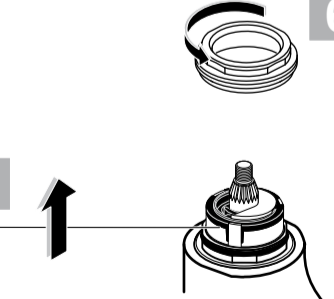

XX = AA,AD

Position

- 1 = A 960 645 XX
- 3 = B 960 473 XX
- 5 = A 960 646 XX
- 9 = A 962 985 NU
- 19 = A 960 678 NU
- 21 = A 962 385 XX
- 22 = A 960 197 NU
- 23 = A 960 679 XX
- 26 = A 960 654 XX
- 29 = A 961 230 XX
- 30 = A 960 196 NU

ATTITUDE
 A 4602 ..

0909 / A 866 007
 (+ A 865 612)
 Made in Germany

Ideal Standard
 Roentgenstrasse 9
 54516 Wittlich
 Germany

	P bar	0,5	MAX. 10		5		Q (3 bar)
	T °C		MAX. 80		65		I/min
					40		13