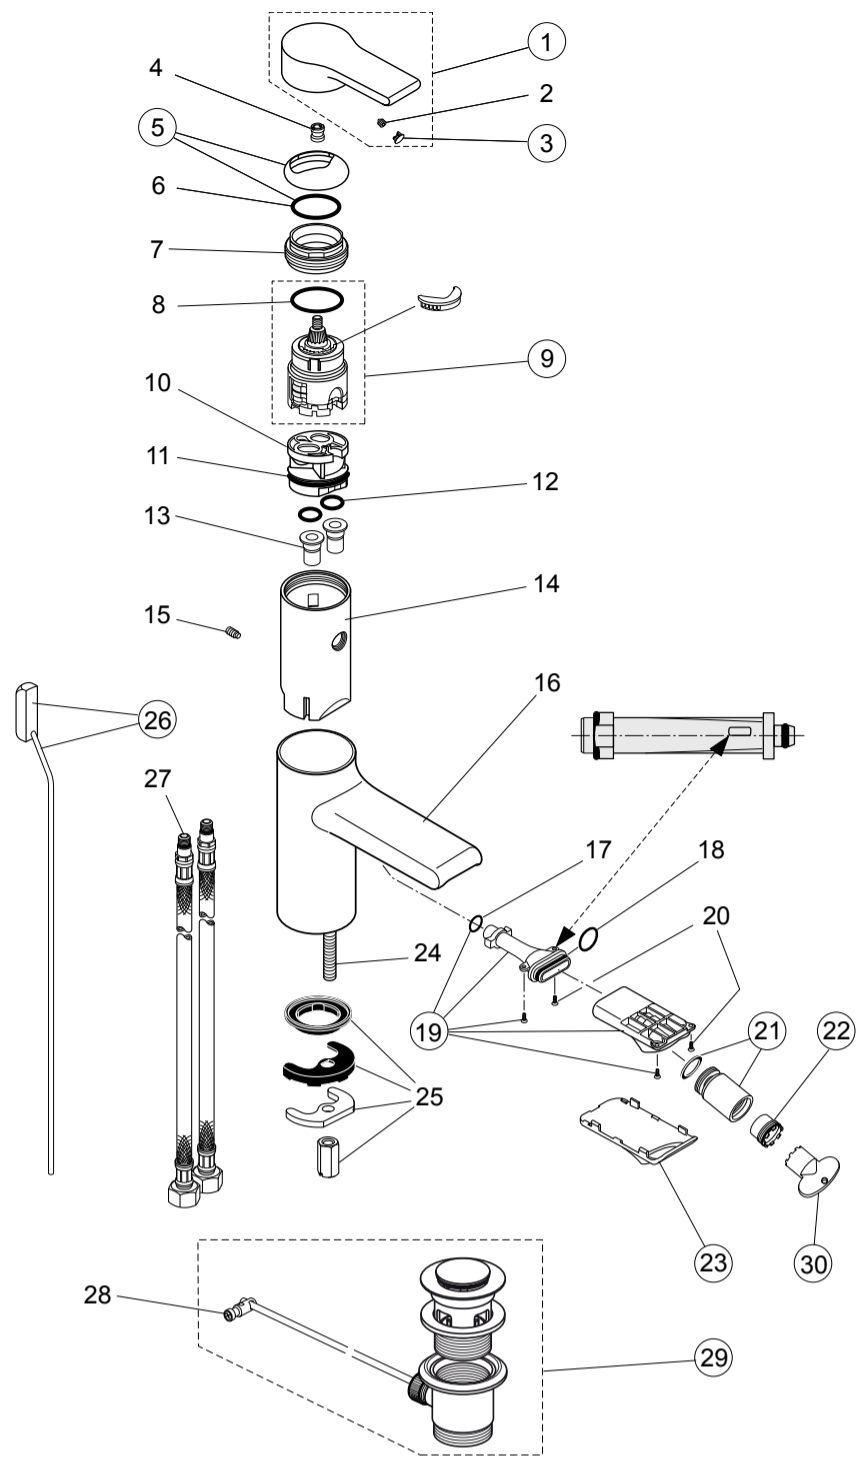

XX = AA,AD

Position

- 1 = A 960 645 XX
- 3 = B 960 473 XX
- 5 = A 960 646 XX
- 9 = A 962 985 NU
- 19 = A 960 678 NU
- 21 = A 962 385 XX
- 22 = A 960 197 NU
- 23 = A 960 679 XX
- 26 = A 960 654 XX
- 29 = A 961 230 XX
- 30 = A 960 196 NU

ATTITUDE
 A 4602 ..

0909 / A 866 007
 (+ A 865 612)
 Made in Germany

Ideal Standard
 Roentgenstrasse 9
 54516 Wittlich
 Germany

	P bar	0,5	MAX. 10		5		Q (3 bar)
	T °C		MAX. 80		65		I/min
					40		13