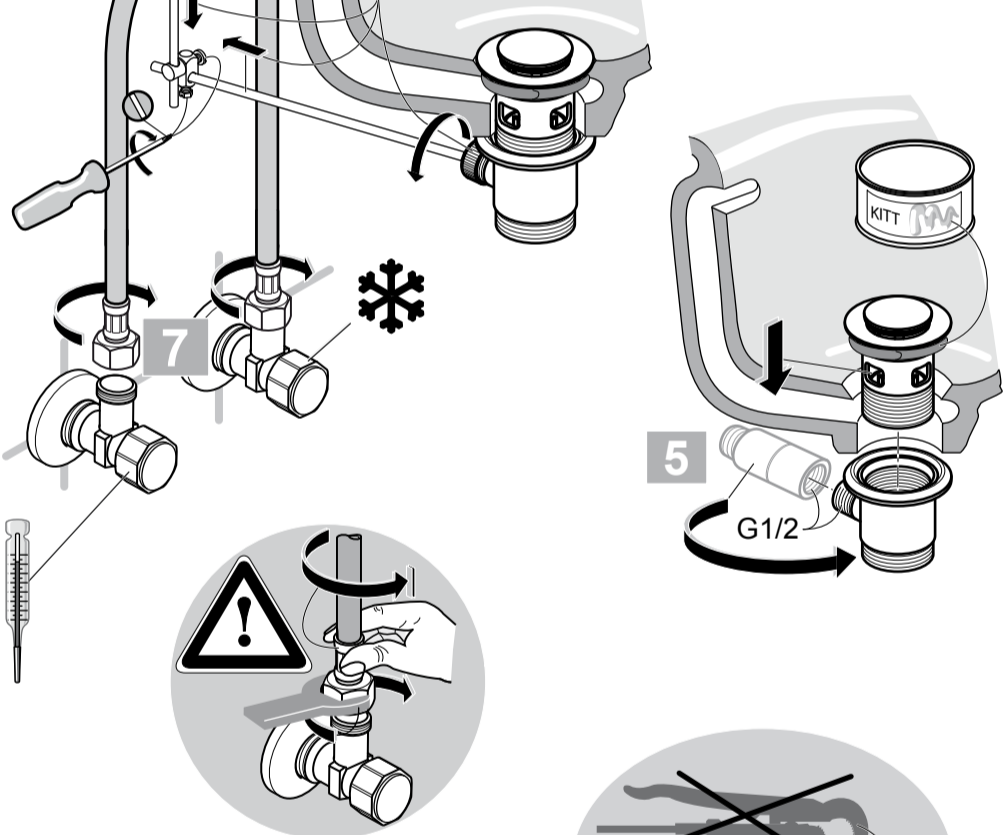

ATTITUDE
 A 4602 ..

0909 / A 866 007
 (+ A 865 612)
 Made in Germany

Ideal Standard
 Roentgenstrasse 9
 54516 Wittlich
 Germany

	P bar	0,5	MAX. 10		5		Q (3 bar)
	T °C		MAX. 80		65		I/min
					40		13