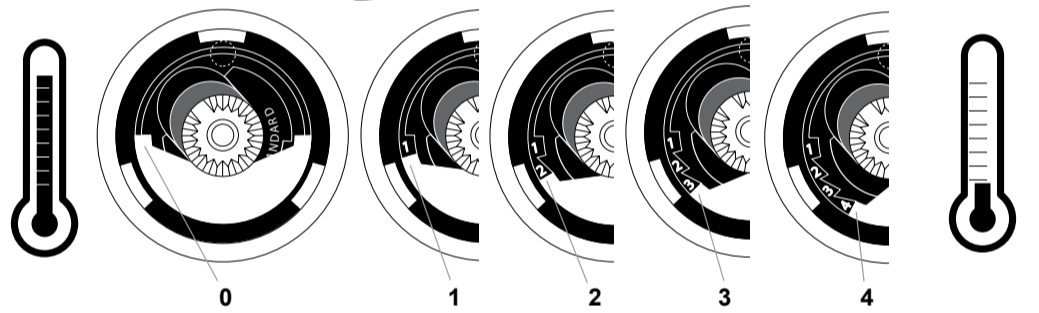

XX = AA,AD

Position

- 1 = A 960 645 XX
- 3 = B 960 473 XX
- 5 = A 960 646 XX
- 9 = A 962 985 NU
- 19 = A 960 678 NU
- 21 = A 962 385 XX
- 22 = A 960 197 NU
- 23 = A 960 679 XX
- 26 = A 960 654 XX
- 29 = A 961 230 XX
- 30 = A 960 196 NU

ATTITUDE
 A 4602 ..

0909 / A 866 007
 (+ A 865 612)
 Made in Germany

Ideal Standard
 Roentgenstrasse 9
 54516 Wittlich
 Germany

	P bar	0,5	MAX. 10		5		Q (3 bar)
	T °C		MAX. 80		65		I/min
					40		13