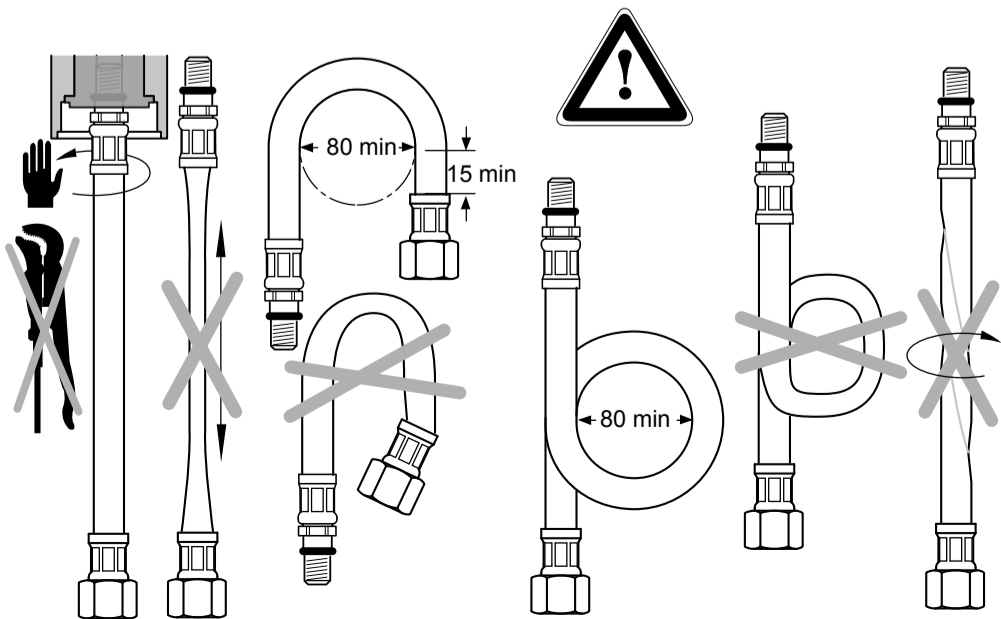

XX = AA,AD

Position

- 1 = A 960 645 XX
- 3 = B 960 473 XX
- 5 = A 960 646 XX
- 9 = A 962 985 NU
- 19 = A 960 678 NU
- 21 = A 962 385 XX
- 22 = A 960 197 NU
- 23 = A 960 679 XX
- 26 = A 960 654 XX
- 29 = A 961 230 XX
- 30 = A 960 196 NU

ATTITUDE
 A 4602 ..

0909 / A 866 007
 (+ A 865 612)
 Made in Germany

Ideal Standard
 Roentgenstrasse 9
 54516 Wittlich
 Germany

	P bar	0,5	MAX. 10		5		Q (3 bar)
	T °C		MAX. 80		65		I/min
					40		13