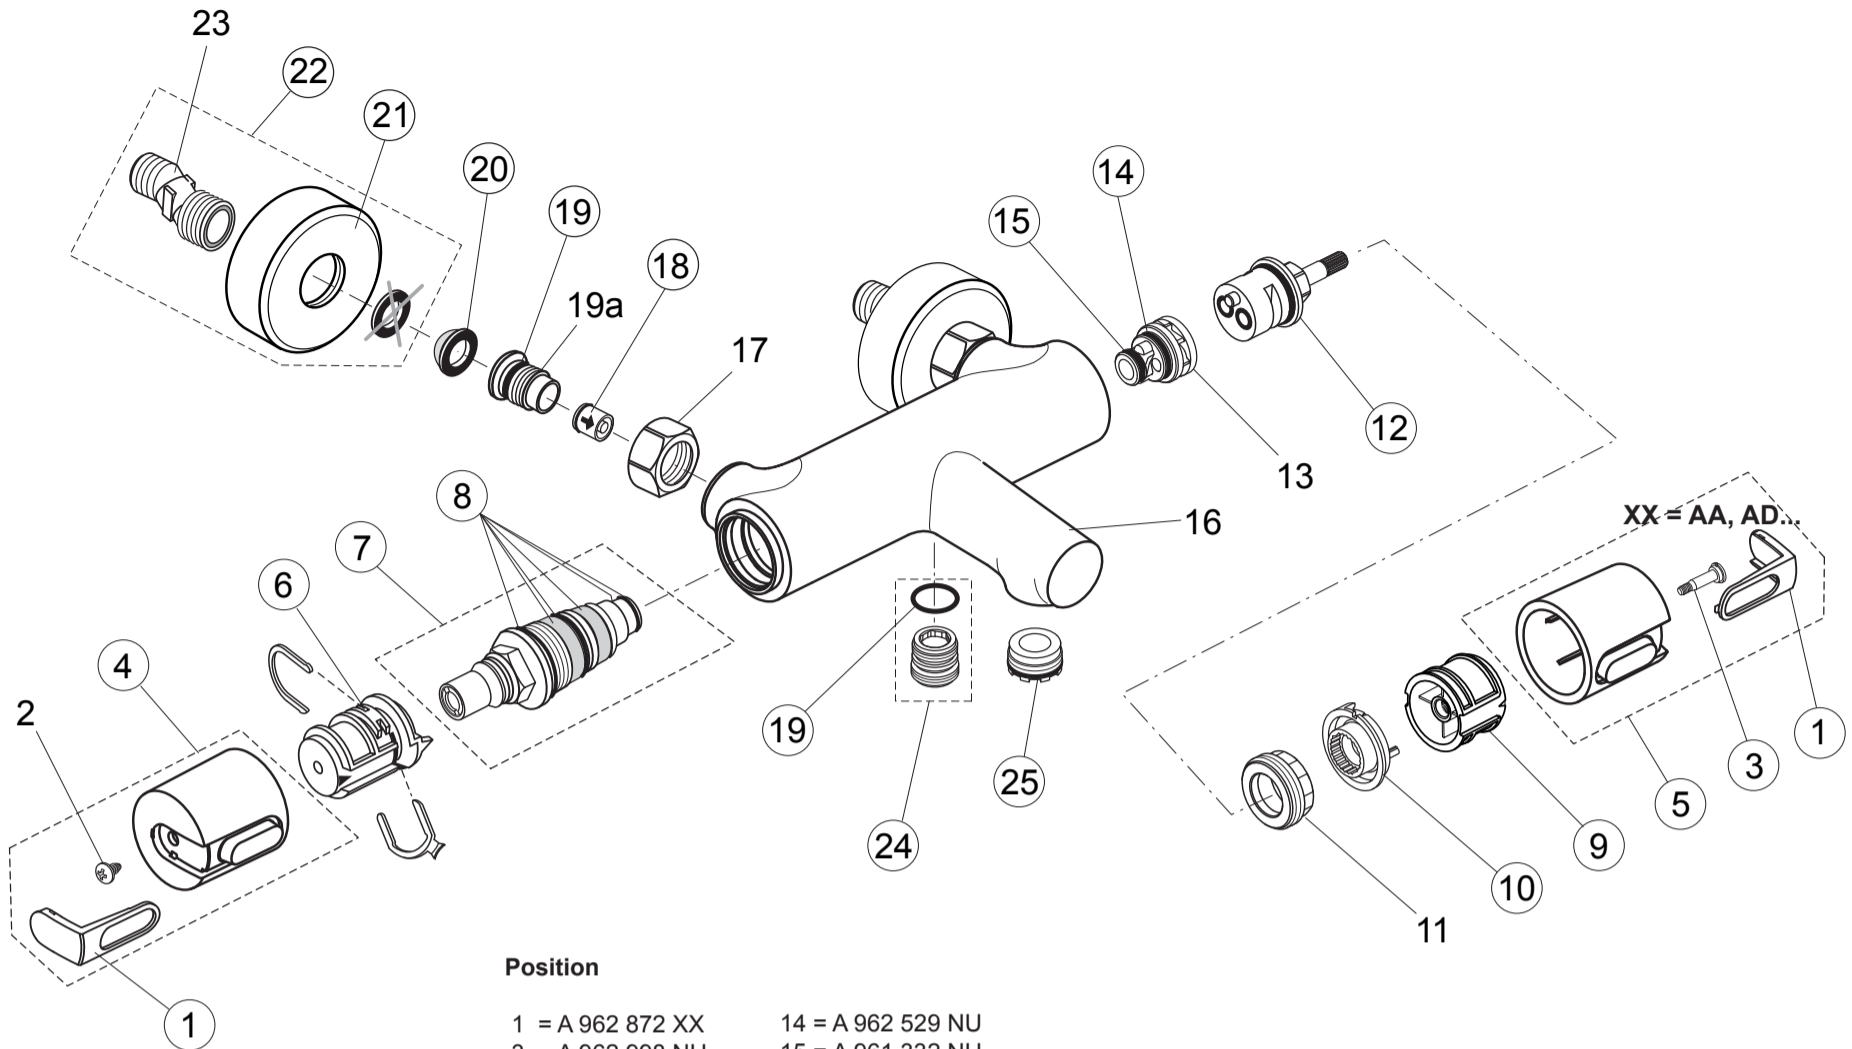

**Position**

- |                   |                   |
|-------------------|-------------------|
| 1 = A 962 872 XX  | 14 = A 962 529 NU |
| 3 = A 962 998 NU  | 15 = A 961 332 NU |
| 4 = A 962 870 XX  | 18 = A 962 594 NU |
| 5 = A 962 871 XX  | 19 = A 961 810 NU |
| 6 = A 963 427 NU  | 20 = A 962 595 NU |
| 7 = A 962 229 NU  | 21 = B 960 242 XX |
| 8 = A 962 230 NU  | 22 = A 961 073 XX |
| 9 = A 963 432 NU  | 24 = A 963 651 NU |
| 10 = A 962 563 NU | 25 = A 960 395 NU |
| 12 = A 962 568 NU | A 960 196 NU      |

**CERATHERM 100**  
 A 4623 .. A 4624 ..

0910 / A 866 247  
 (+ A 865 612)  
 Made in Germany

Ideal Standard  
 Roentgenstrasse 9  
 54516 Wittlich  
 Germany

	<b>P</b>	bar		MAX. 10		5			<b>Q</b> (3 bar)
	<b>T</b>	°C		MAX. 80		65			l/min
				40		55			<b>21,5</b>