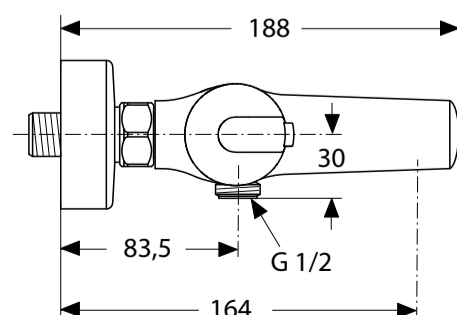

**Position**

- |                   |                   |
|-------------------|-------------------|
| 1 = A 962 872 XX  | 14 = A 962 529 NU |
| 3 = A 962 998 NU  | 15 = A 961 332 NU |
| 4 = A 962 870 XX  | 18 = A 962 594 NU |
| 5 = A 962 871 XX  | 19 = A 961 810 NU |
| 6 = A 963 427 NU  | 20 = A 962 595 NU |
| 7 = A 962 229 NU  | 21 = B 960 242 XX |
| 8 = A 962 230 NU  | 22 = A 961 073 XX |
| 9 = A 963 432 NU  | 24 = A 963 651 NU |
| 10 = A 962 563 NU | 25 = A 960 395 NU |
| 12 = A 962 568 NU | A 960 196 NU      |

**CERATHERM 100**  
 A 4623 .. A 4624 ..

0910 / A 866 247  
 (+ A 865 612)  
 Made in Germany

Ideal Standard  
 Roentgenstrasse 9  
 54516 Wittlich  
 Germany

	<b>P</b>	bar		MAX. 10		5			<b>Q</b> (3 bar)
	<b>T</b>	°C		MAX. 80		65			l/min
				40		55			<b>21,5</b>