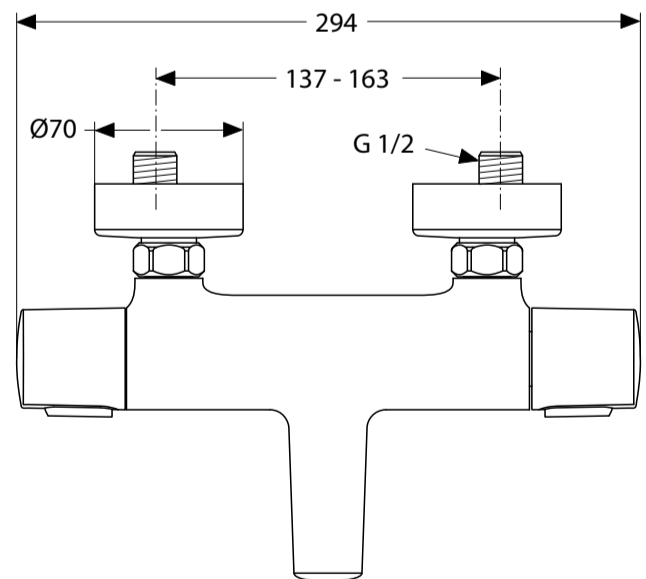

**Position**

- |                   |                   |
|-------------------|-------------------|
| 1 = A 962 872 XX  | 14 = A 962 529 NU |
| 3 = A 962 998 NU  | 15 = A 961 332 NU |
| 4 = A 962 870 XX  | 18 = A 962 594 NU |
| 5 = A 962 871 XX  | 19 = A 961 810 NU |
| 6 = A 963 427 NU  | 20 = A 962 595 NU |
| 7 = A 962 229 NU  | 21 = B 960 242 XX |
| 8 = A 962 230 NU  | 22 = A 961 073 XX |
| 9 = A 963 432 NU  | 24 = A 963 651 NU |
| 10 = A 962 563 NU | 25 = A 960 395 NU |
| 12 = A 962 568 NU | A 960 196 NU      |

**CERATHERM 100**  
 A 4623 .. A 4624 ..

0910 / A 866 247  
 (+ A 865 612)  
 Made in Germany

Ideal Standard  
 Roentgenstrasse 9  
 54516 Wittlich  
 Germany

	<b>P</b>	bar		MAX. 10		5			<b>Q</b> (3 bar)
	<b>T</b>	°C		MAX. 80		65			l/min
				40		55			<b>21,5</b>