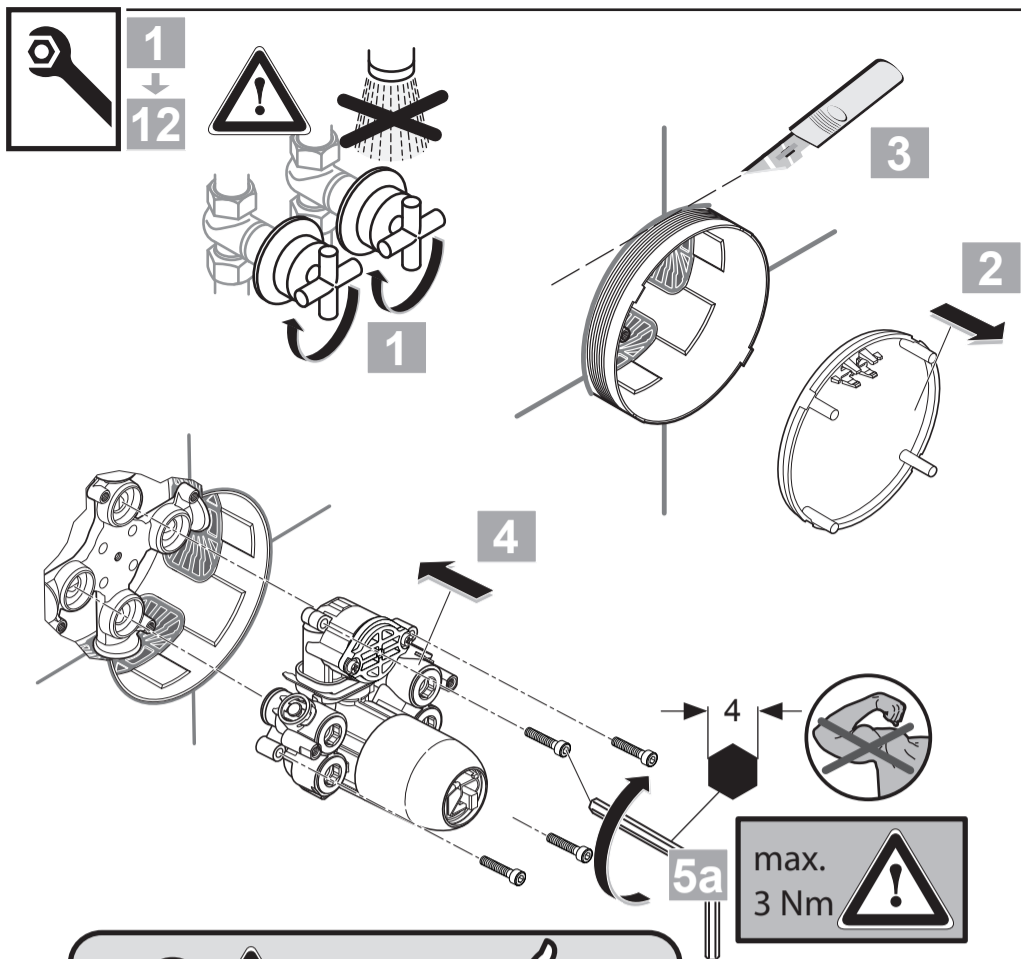

XX = AA, AD...

**ATTITUDE**  
A 4757 ..

1110 / A 866 075  
(+ A 865 612)  
Made in Germany

**Ideal Standard**  
 Roentgenstrasse 9  
 54516 Wittlich  
 Germany

Pressure 0,3 MPa 3 bar	Temperature °C	°C	0	1	2	3	4	5	6	7	8	9
			°C	°C	°C	°C	°C	°C	°C	°C	°C	°C
50°C	16°C	49,5	49,5	48	46	42,5	41	37	33,5	31	28	
65°C	16°C	65	65	63,5	60,5	57	53,5	49	44,5	39	34,5	
81°C	16°C	81	81	78,5	73	69	63,5	56	49	42,5	36	