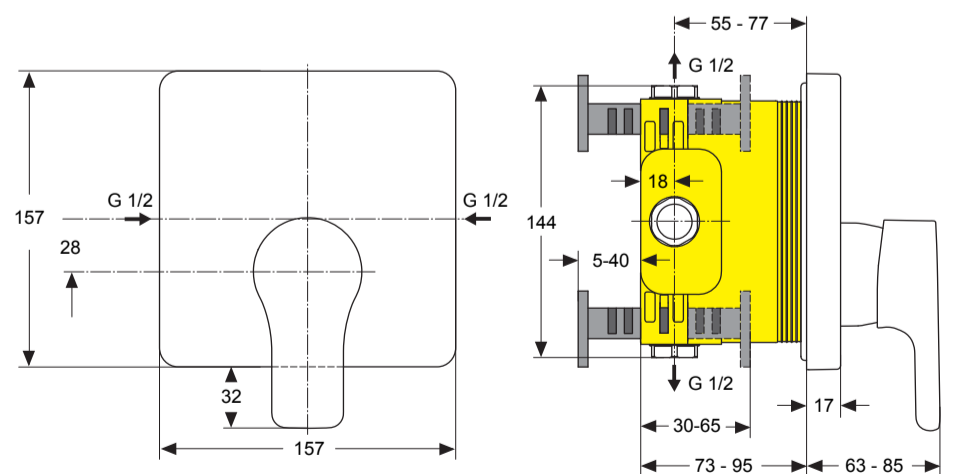

- 1 A 963 131 NU
- 4 A 963 132 NU
- 8 A 963 143 NU
- 9 A 963 146 NU
- 10 A 963 147 NU
- 14 A 960 890 NU
- 16 A 960 891 NU
- 17 A 960 706 NU
- 20 A 960 500 NU
- 21 A 963 335 NU
- 22 A 860 700 NU
- 23 A 960 893 XX
- 24 A 960 895 NU
- 25 A 962 393 XX
- 26 A 963 309 NU
- 27 B 960 473 XX
- 28 A 960 659 XX
- 29 A 960 704 NU
- A 962 476 NU
- 30 A 962 475 XX

XX = AA, AD...

**ATTITUDE**  
A 4757 ..

1110 / A 866 075  
(+ A 865 612)  
Made in Germany

**Ideal Standard**  
 Roentgenstrasse 9  
 54516 Wittlich  
 Germany

Pressure 0,3 MPa 3 bar	Temperature °C	°C	0	1	2	3	4	5	6	7	8	9
			°C	°C	°C	°C	°C	°C	°C	°C	°C	°C
50°C	16°C	49,5	49,5	48	46	42,5	41	37	33,5	31	28	
65°C	16°C	65	65	63,5	60,5	57	53,5	49	44,5	39	34,5	
81°C	16°C	81	81	78,5	73	69	63,5	56	49	42,5	36	