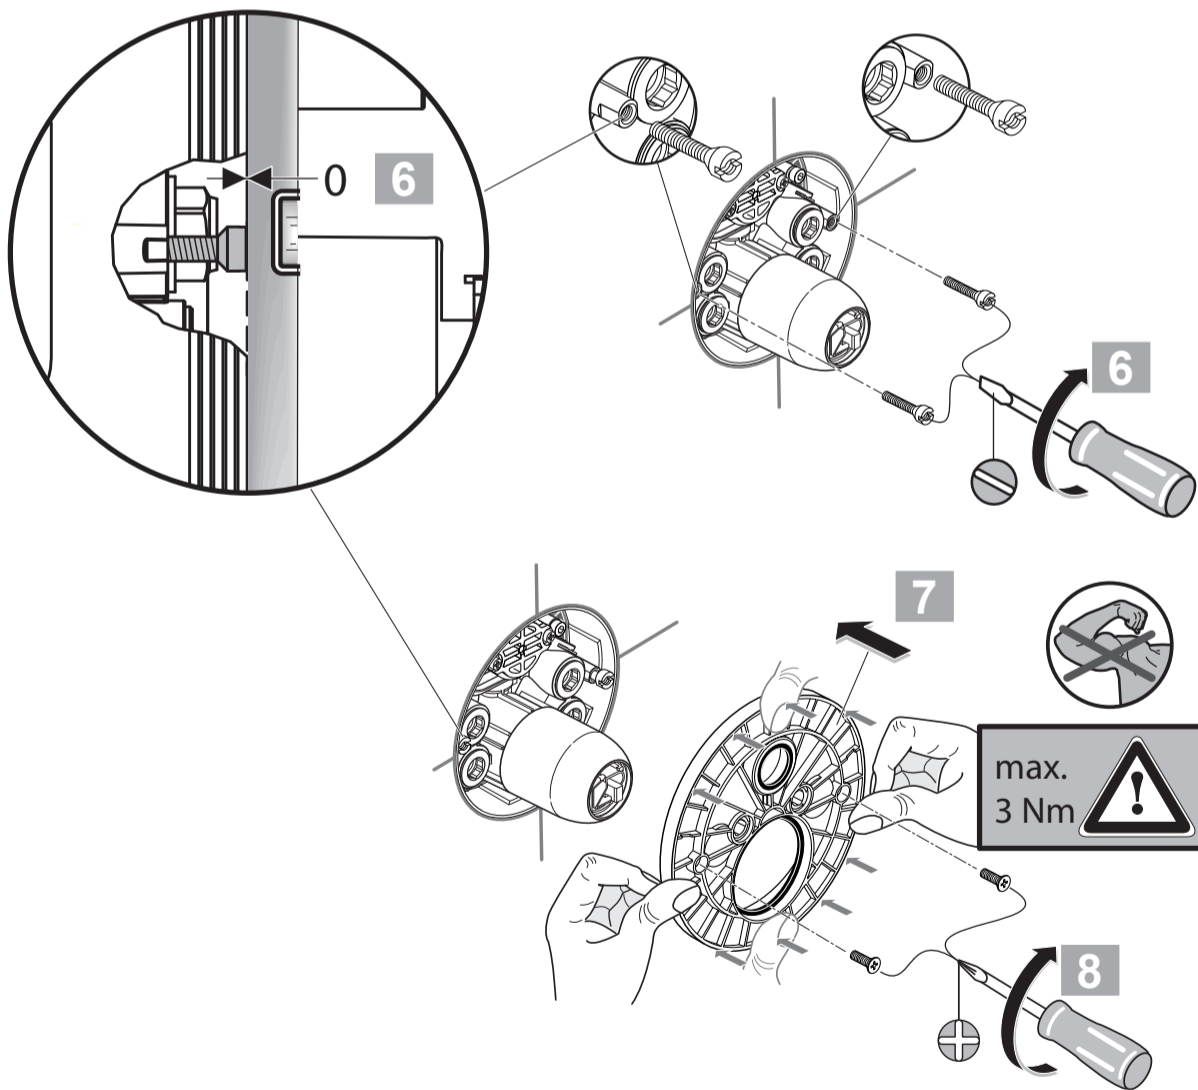

XX = AA, AD...

**ATTITUDE**  
A 4757 ..

1110 / A 866 075  
(+ A 865 612)  
Made in Germany

**Ideal Standard**  
 Roentgenstrasse 9  
 54516 Wittlich  
 Germany

Pressure 0,3 MPa 3 bar	Temperature °C	°C	0	1	2	3	4	5	6	7	8	9
			°C	°C	°C	°C	°C	°C	°C	°C	°C	°C
50°C	16°C	49,5	49,5	48	46	42,5	41	37	33,5	31	28	
65°C	16°C	65	65	63,5	60,5	57	53,5	49	44,5	39	34,5	
81°C	16°C	81	81	78,5	73	69	63,5	56	49	42,5	36	