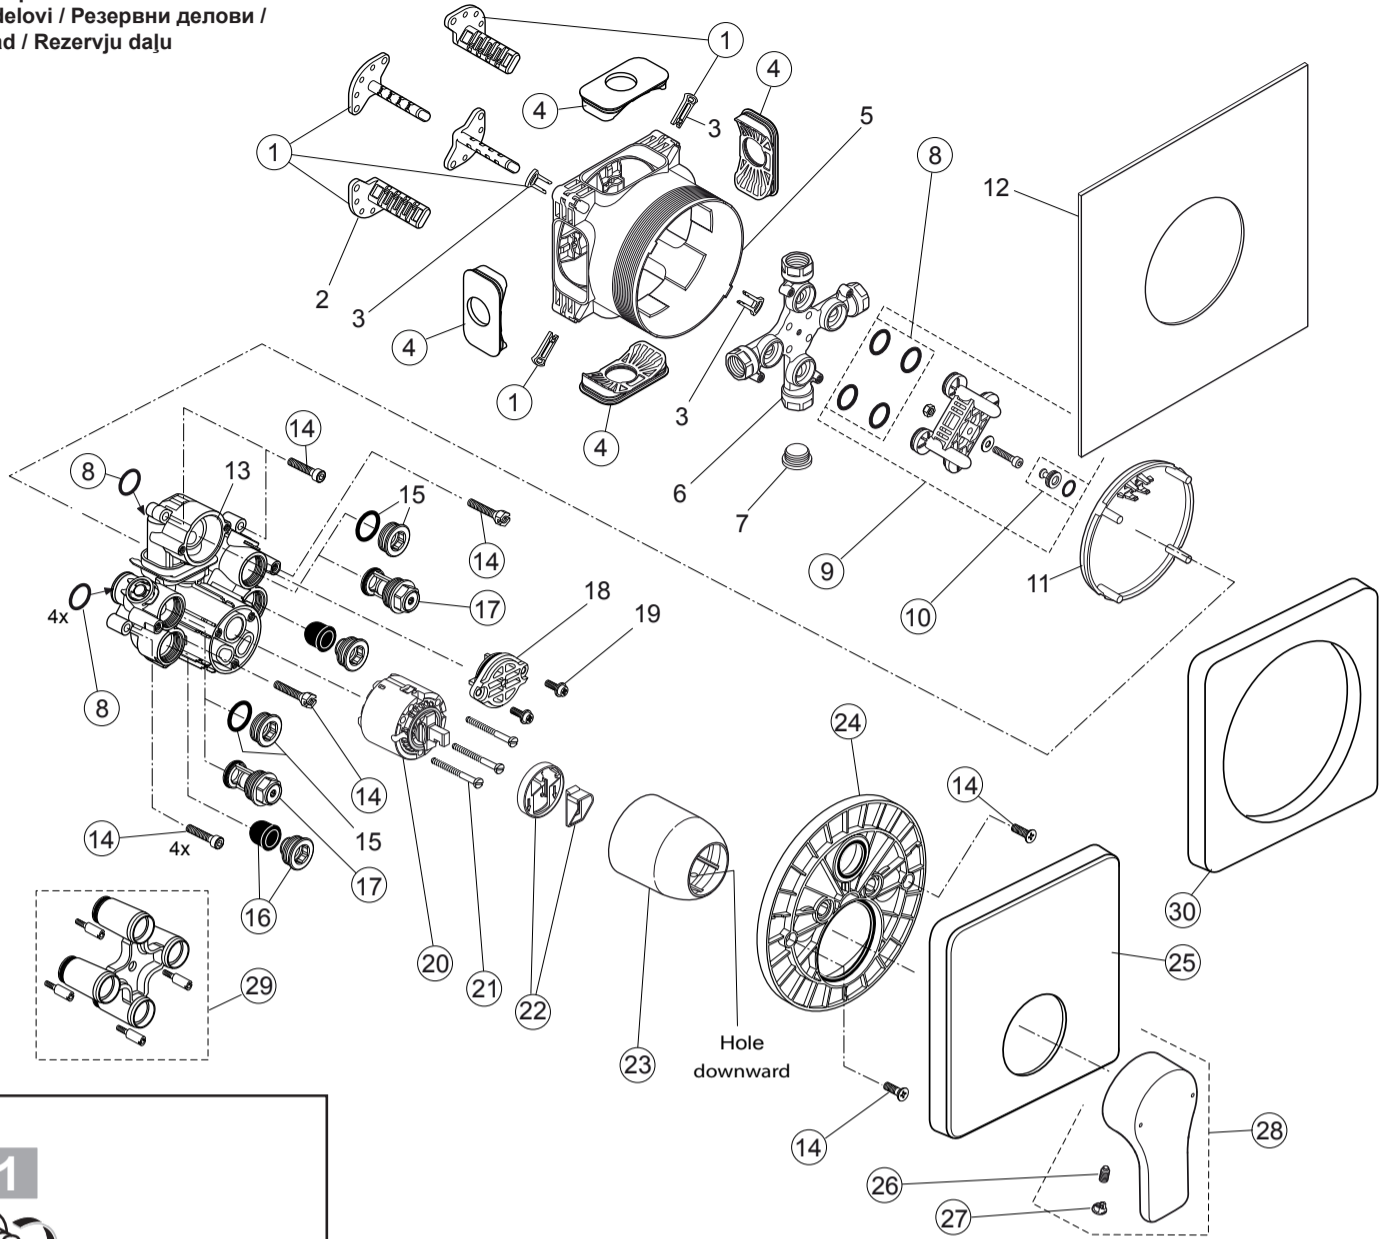

- 1 A 963 131 NU
- 4 A 963 132 NU
- 8 A 963 143 NU
- 9 A 963 146 NU
- 10 A 963 147 NU
- 14 A 960 890 NU
- 16 A 960 891 NU
- 17 A 960 706 NU
- 20 A 960 500 NU
- 21 A 963 335 NU
- 22 A 860 700 NU
- 23 A 960 893 XX
- 24 A 960 895 NU
- 25 A 962 393 XX
- 26 A 963 309 NU
- 27 B 960 473 XX
- 28 A 960 659 XX
- 29 A 960 704 NU
- A 962 476 NU
- 30 A 962 475 XX

XX = AA, AD...

**ATTITUDE**  
A 4757 ..

1110 / A 866 075  
(+ A 865 612)  
Made in Germany

**Ideal Standard**  
 Roentgenstrasse 9  
 54516 Wittlich  
 Germany

Pressure 0,3 MPa 3 bar	Temperature °C	°C	0	1	2	3	4	5	6	7	8	9
			°C	°C	°C	°C	°C	°C	°C	°C	°C	°C
50°C	16°C	49,5	49,5	48	46	42,5	41	37	33,5	31	28	
65°C	16°C	65	65	63,5	60,5	57	53,5	49	44,5	39	34,5	
81°C	16°C	81	81	78,5	73	69	63,5	56	49	42,5	36	

<b>P</b> bar	0,5	MAX. 10	5	<b>Q</b> (3 bar)
<b>T</b> °C		MAX. 80	65 40	<b>I/min</b> 25