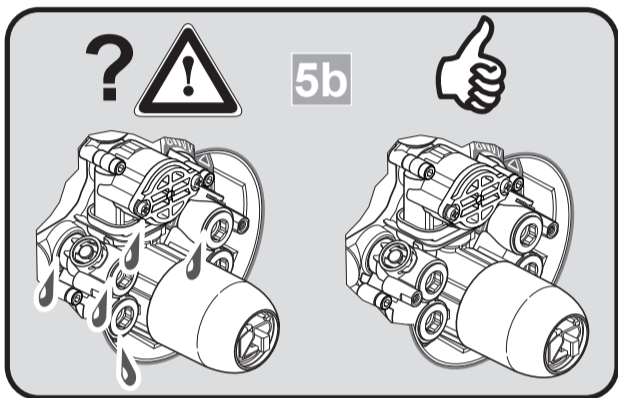

XX = AA, AD...

**ATTITUDE**  
A 4757 ..

1110 / A 866 075  
(+ A 865 612)  
Made in Germany

**Ideal Standard**  
 Roentgenstrasse 9  
 54516 Wittlich  
 Germany

Pressure 0,3 MPa 3 bar	Temperature °C	°C	0	1	2	3	4	5	6	7	8	9
			°C	°C	°C	°C	°C	°C	°C	°C	°C	°C
50°C	16°C	49,5	49,5	48	46	42,5	41	37	33,5	31	28	
65°C	16°C	65	65	63,5	60,5	57	53,5	49	44,5	39	34,5	
81°C	16°C	81	81	78,5	73	69	63,5	56	49	42,5	36	