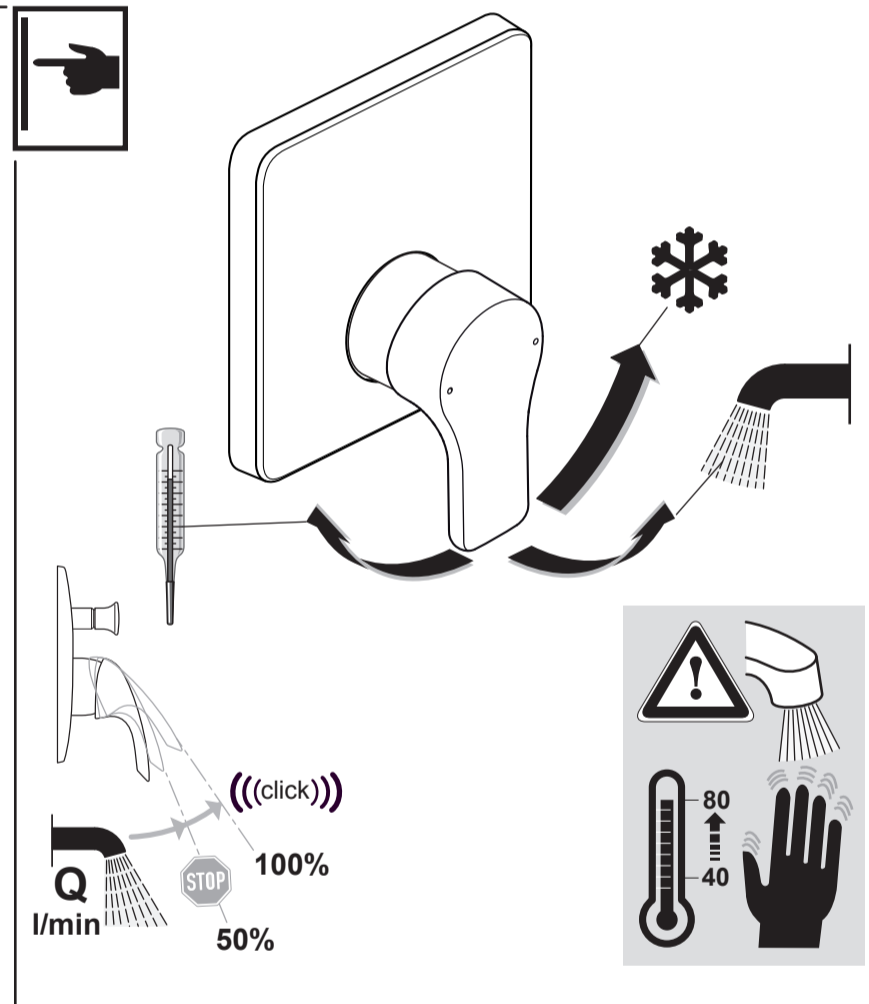

XX = AA, AD...

**ATTITUDE**  
A 4757 ..

1110 / A 866 075  
(+ A 865 612)  
Made in Germany

**Ideal Standard**  
 Roentgenstrasse 9  
 54516 Wittlich  
 Germany

Pressure 0,3 MPa 3 bar	Temperature °C	°C	0	1	2	3	4	5	6	7	8	9
			°C	°C	°C	°C	°C	°C	°C	°C	°C	°C
50°C	16°C	49,5	49,5	48	46	42,5	41	37	33,5	31	28	
65°C	16°C	65	65	63,5	60,5	57	53,5	49	44,5	39	34,5	
81°C	16°C	81	81	78,5	73	69	63,5	56	49	42,5	36	