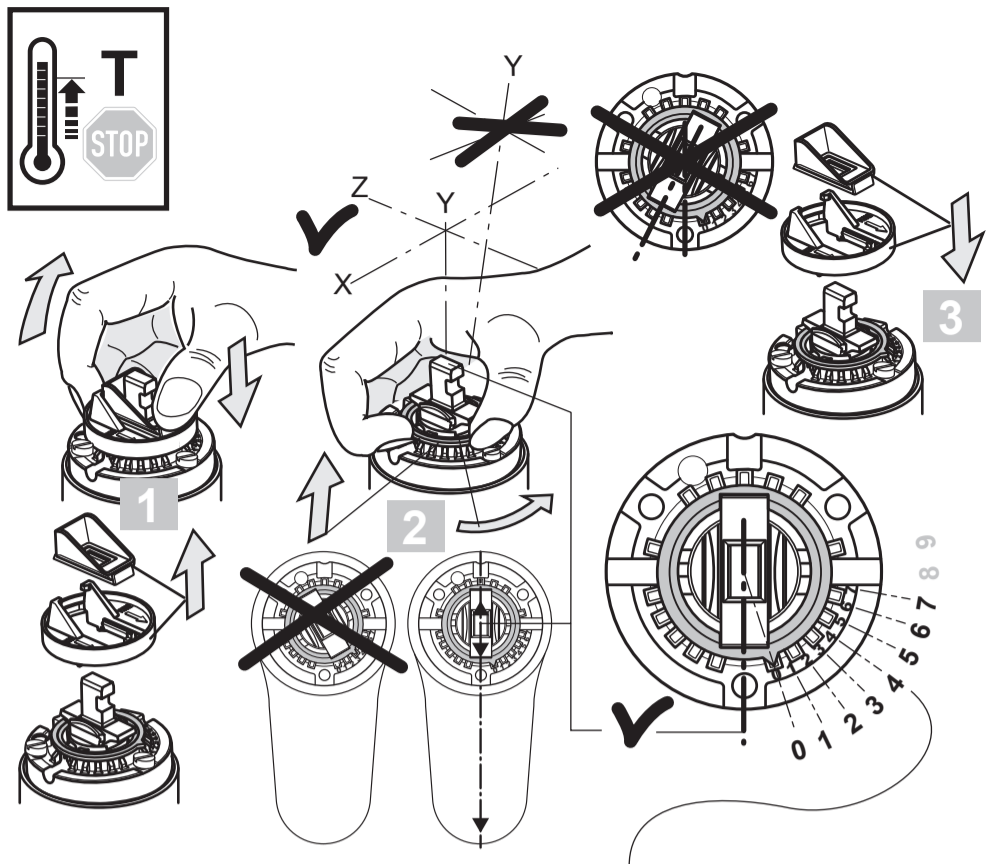

XX = AA, AD...

**ATTITUDE**  
A 4757 ..

1110 / A 866 075  
(+ A 865 612)  
Made in Germany

**Ideal Standard**  
 Roentgenstrasse 9  
 54516 Wittlich  
 Germany

Pressure 0,3 MPa 3 bar	Temperature °C	°C	0	1	2	3	4	5	6	7	8	9
			°C	°C	°C	°C	°C	°C	°C	°C	°C	°C
50°C	16°C	49,5	49,5	48	46	42,5	41	37	33,5	31	28	
65°C	16°C	65	65	63,5	60,5	57	53,5	49	44,5	39	34,5	
81°C	16°C	81	81	78,5	73	69	63,5	56	49	42,5	36	