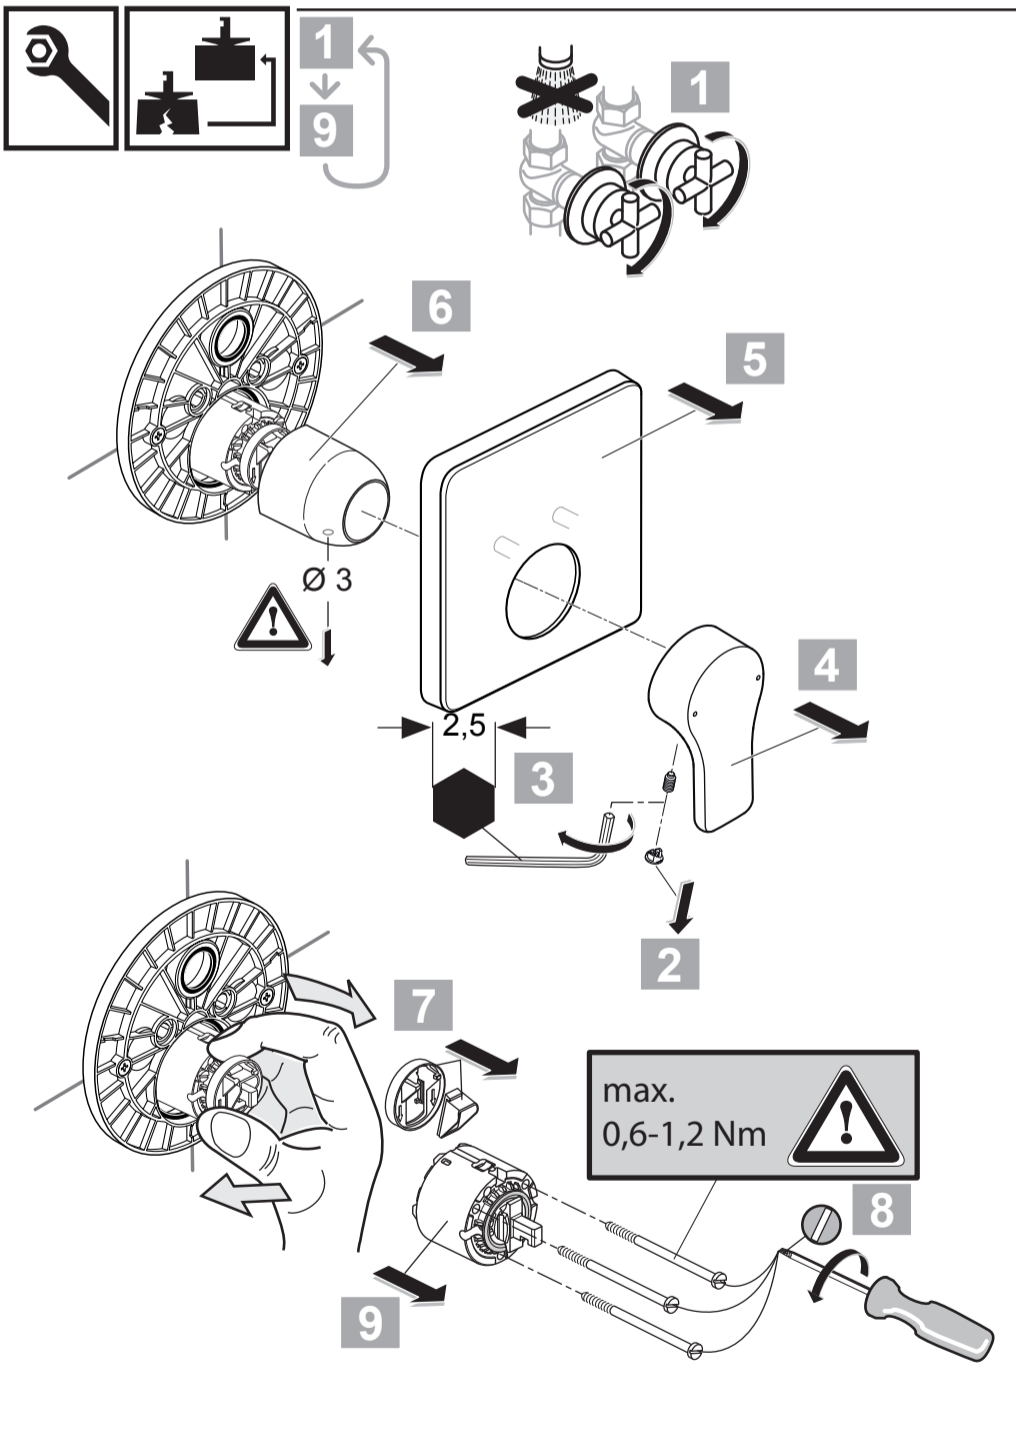

- 1 A 963 131 NU
- 4 A 963 132 NU
- 8 A 963 143 NU
- 9 A 963 146 NU
- 10 A 963 147 NU
- 14 A 960 890 NU
- 16 A 960 891 NU
- 17 A 960 706 NU
- 20 A 960 500 NU
- 21 A 963 335 NU
- 22 A 860 700 NU
- 23 A 960 893 XX
- 24 A 960 895 NU
- 25 A 962 393 XX
- 26 A 963 309 NU
- 27 B 960 473 XX
- 28 A 960 659 XX
- 29 A 960 704 NU
- A 962 476 NU
- 30 A 962 475 XX

XX = AA, AD...

**ATTITUDE**  
A 4757 ..

1110 / A 866 075  
(+ A 865 612)  
Made in Germany

**Ideal Standard**  
 Roentgenstrasse 9  
 54516 Wittlich  
 Germany

Pressure 0,3 MPa 3 bar	Temperature °C	°C	0	1	2	3	4	5	6	7	8	9
			°C	°C	°C	°C	°C	°C	°C	°C	°C	°C
50°C	16°C	49,5	49,5	48	46	42,5	41	37	33,5	31	28	
65°C	16°C	65	65	63,5	60,5	57	53,5	49	44,5	39	34,5	
81°C	16°C	81	81	78,5	73	69	63,5	56	49	42,5	36	