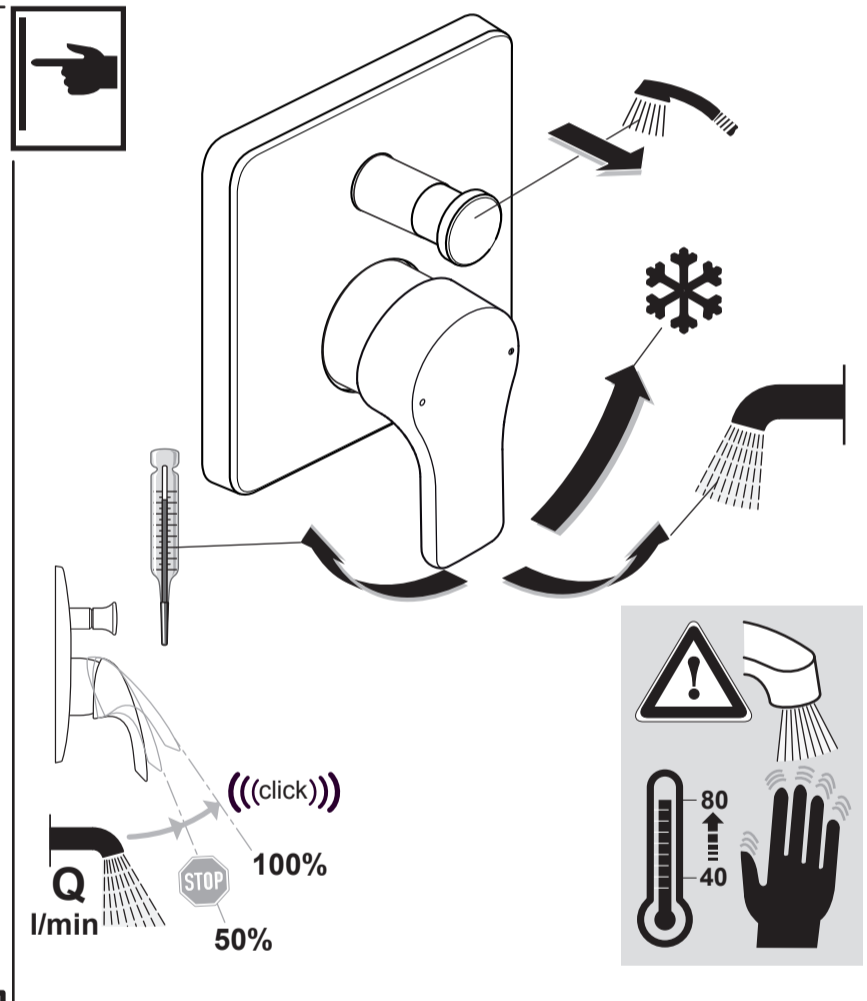

XX = AA, AD...

ATTITUDE
A 4758 ..

1110 / A 866 076
 (+ A 865 612)
 Made in Germany

Ideal Standard
 Roentgenstrasse 9
 54516 Wittlich
 Germany

		0	1	2	3	4	5	6	7	8	9	
0,3 MPa 3 bar	50°C	16°C	49,5	49,5	48	46	42,5	41	37	33,5	31	28
	65°C	16°C	65	65	63,5	60,5	57	53,5	49	44,5	39	34,5
	81°C	16°C	81	81	78,5	73	69	63,5	56	49	42,5	36