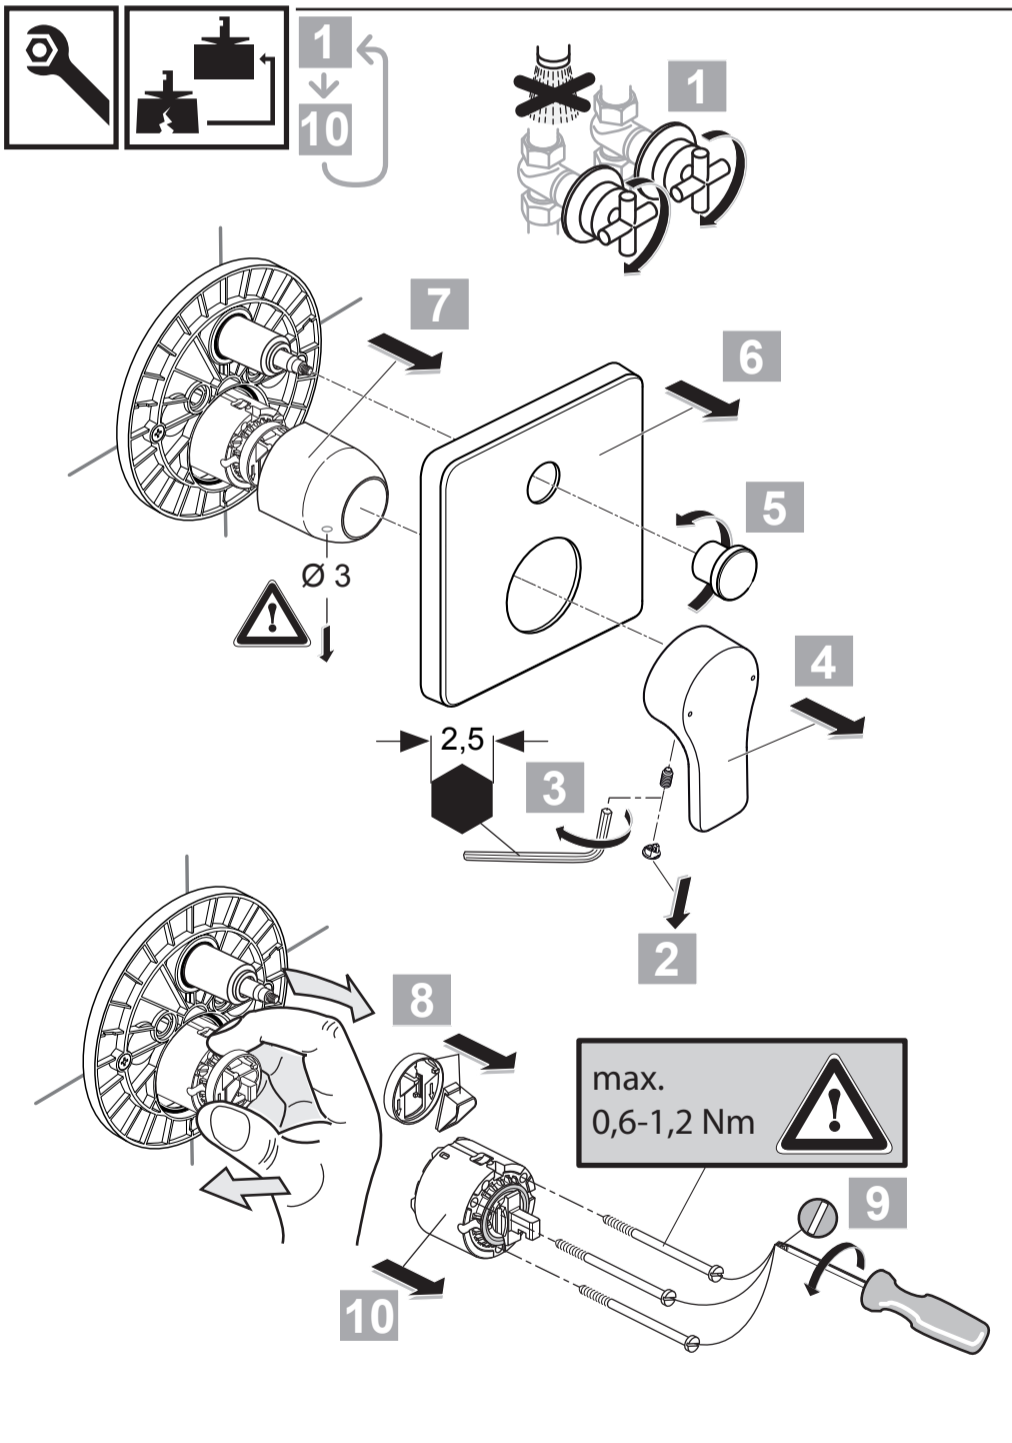

- 1 A 963 131 NU
- 4 A 963 132 NU
- 8 A 963 143 NU
- 9 A 963 146 NU
- 10 A 963 147 NU
- 14 A 960 890 NU
- 16 A 960 891 NU
- 17 A 960 706 NU
- 18 A 963 443 NU
- 20 A 960 500 NU
- 21 A 963 335 NU
- 22 A 860 700 NU
- 23 A 960 893 XX
- 24 A 960 894 XX
- 25 A 960 895 NU
- 26 A 962 394 XX
- 27 A 962 395 XX
- 28 A 963 309 NU
- 29 B 960 473 XX
- 30 A 960 659 XX
- 31 A 960 704 NU
- A 962 476 NU
- 32 A 962 475 XX

XX = AA, AD...

ATTITUDE
A 4758 ..

1110 / A 866 076
 (+ A 865 612)
 Made in Germany

Ideal Standard
 Roentgenstrasse 9
 54516 Wittlich
 Germany

		0	1	2	3	4	5	6	7	8	9	
0,3 MPa 3 bar	50°C	16°C	49,5	49,5	48	46	42,5	41	37	33,5	31	28
	65°C	16°C	65	65	63,5	60,5	57	53,5	49	44,5	39	34,5
	81°C	16°C	81	81	78,5	73	69	63,5	56	49	42,5	36

	P	bar		MAX. 10		5			Q	(3 bar)
	T	°C		MAX. 80		65			l/min	25