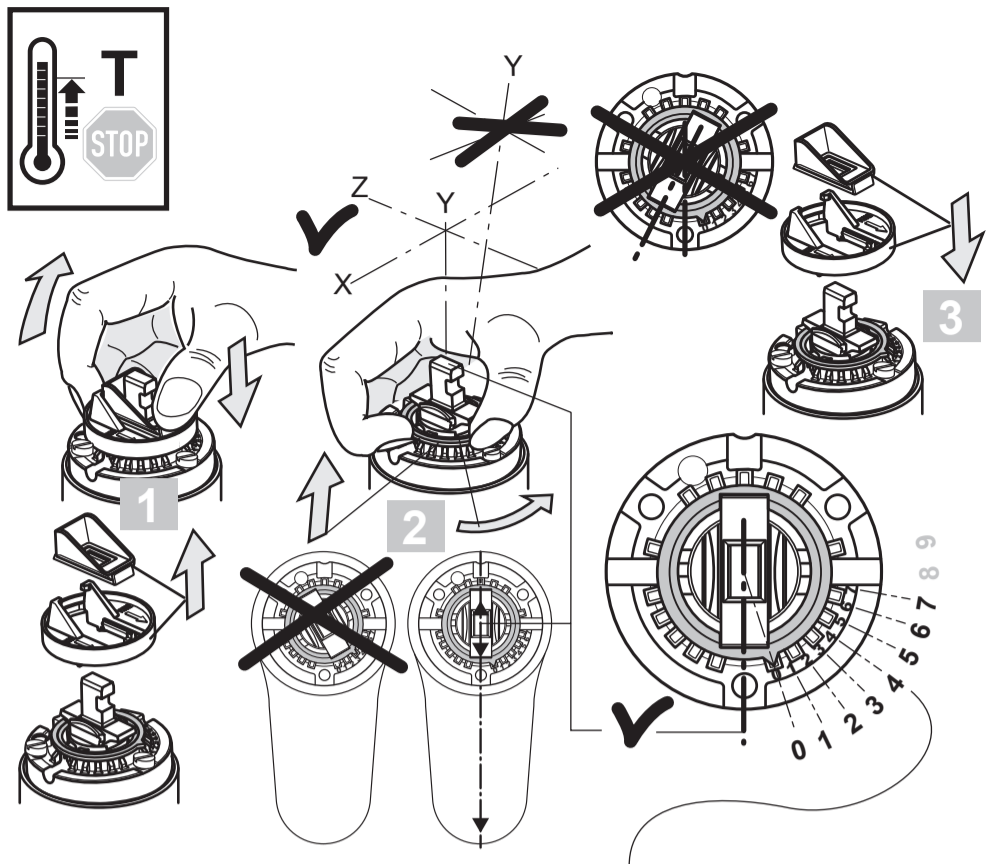

XX = AA, AD...

ATTITUDE
A 4758 ..

1110 / A 866 076
 (+ A 865 612)
 Made in Germany

Ideal Standard
 Roentgenstrasse 9
 54516 Wittlich
 Germany

		0	1	2	3	4	5	6	7	8	9	
0,3 MPa 3 bar	50°C	16°C	49,5	49,5	48	46	42,5	41	37	33,5	31	28
	65°C	16°C	65	65	63,5	60,5	57	53,5	49	44,5	39	34,5
	81°C	16°C	81	81	78,5	73	69	63,5	56	49	42,5	36