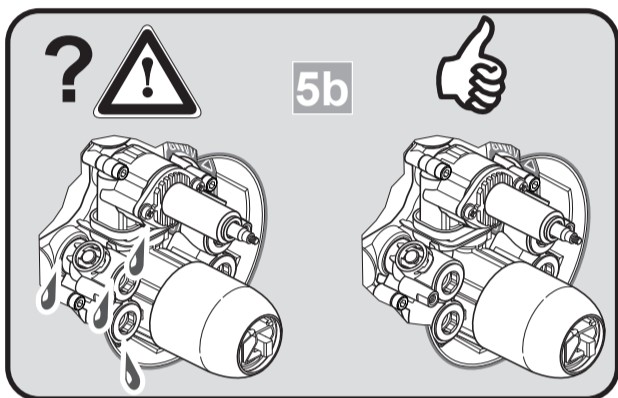

XX = AA, AD...

ATTITUDE
A 4758 ..

1110 / A 866 076
 (+ A 865 612)
 Made in Germany

Ideal Standard
 Roentgenstrasse 9
 54516 Wittlich
 Germany

		0	1	2	3	4	5	6	7	8	9	
0,3 MPa 3 bar	50°C	16°C	49,5	49,5	48	46	42,5	41	37	33,5	31	28
	65°C	16°C	65	65	63,5	60,5	57	53,5	49	44,5	39	34,5
	81°C	16°C	81	81	78,5	73	69	63,5	56	49	42,5	36