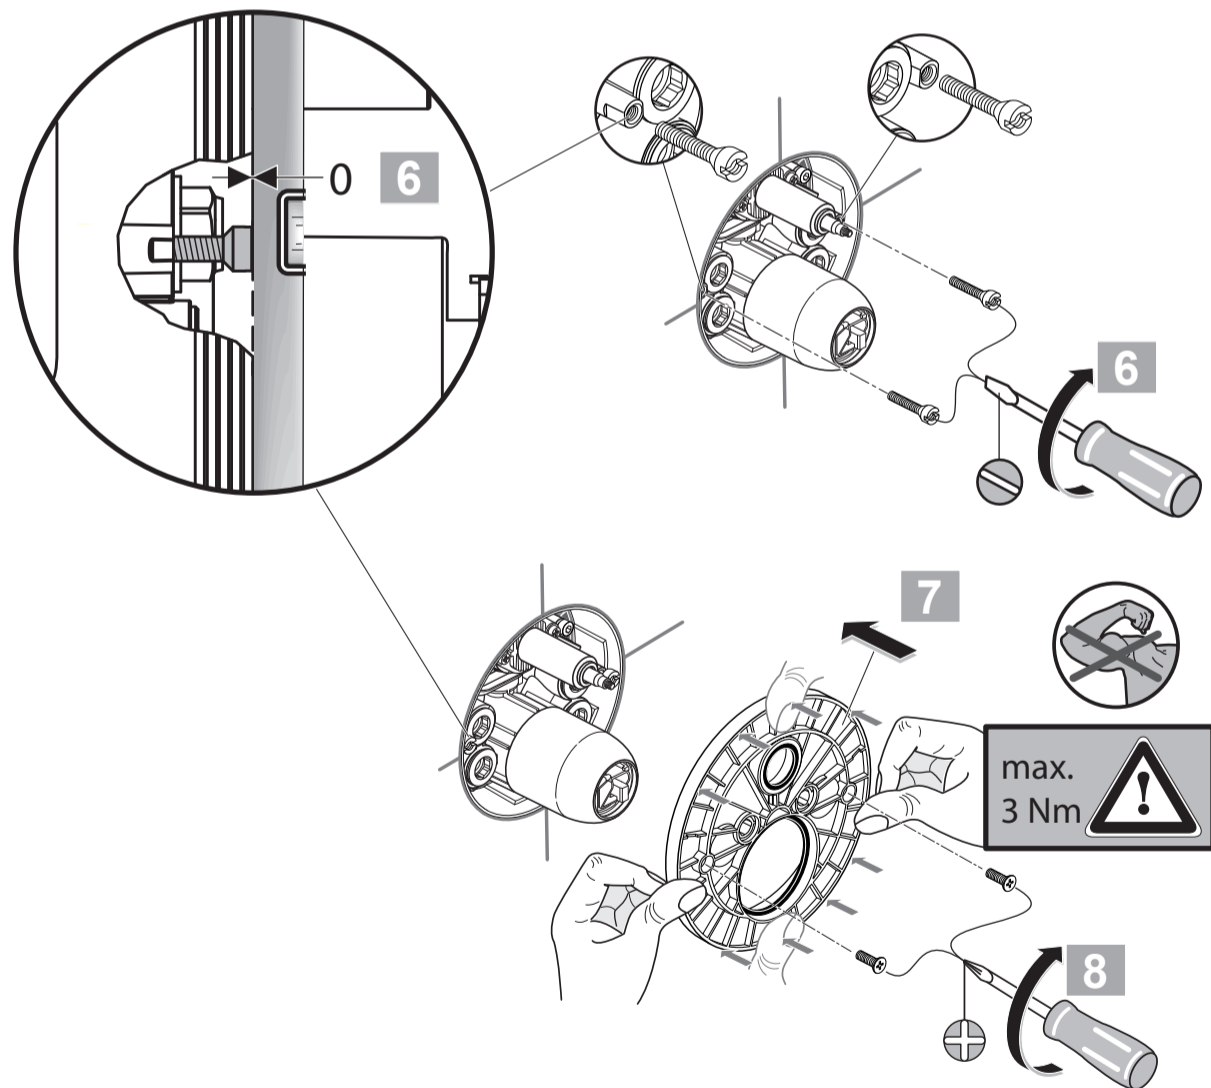

XX = AA, AD...

ATTITUDE
A 4758 ..

1110 / A 866 076
 (+ A 865 612)
 Made in Germany

Ideal Standard
 Roentgenstrasse 9
 54516 Wittlich
 Germany

		0	1	2	3	4	5	6	7	8	9	
0,3 MPa 3 bar	50°C	16°C	49,5	49,5	48	46	42,5	41	37	33,5	31	28
	65°C	16°C	65	65	63,5	60,5	57	53,5	49	44,5	39	34,5
	81°C	16°C	81	81	78,5	73	69	63,5	56	49	42,5	36