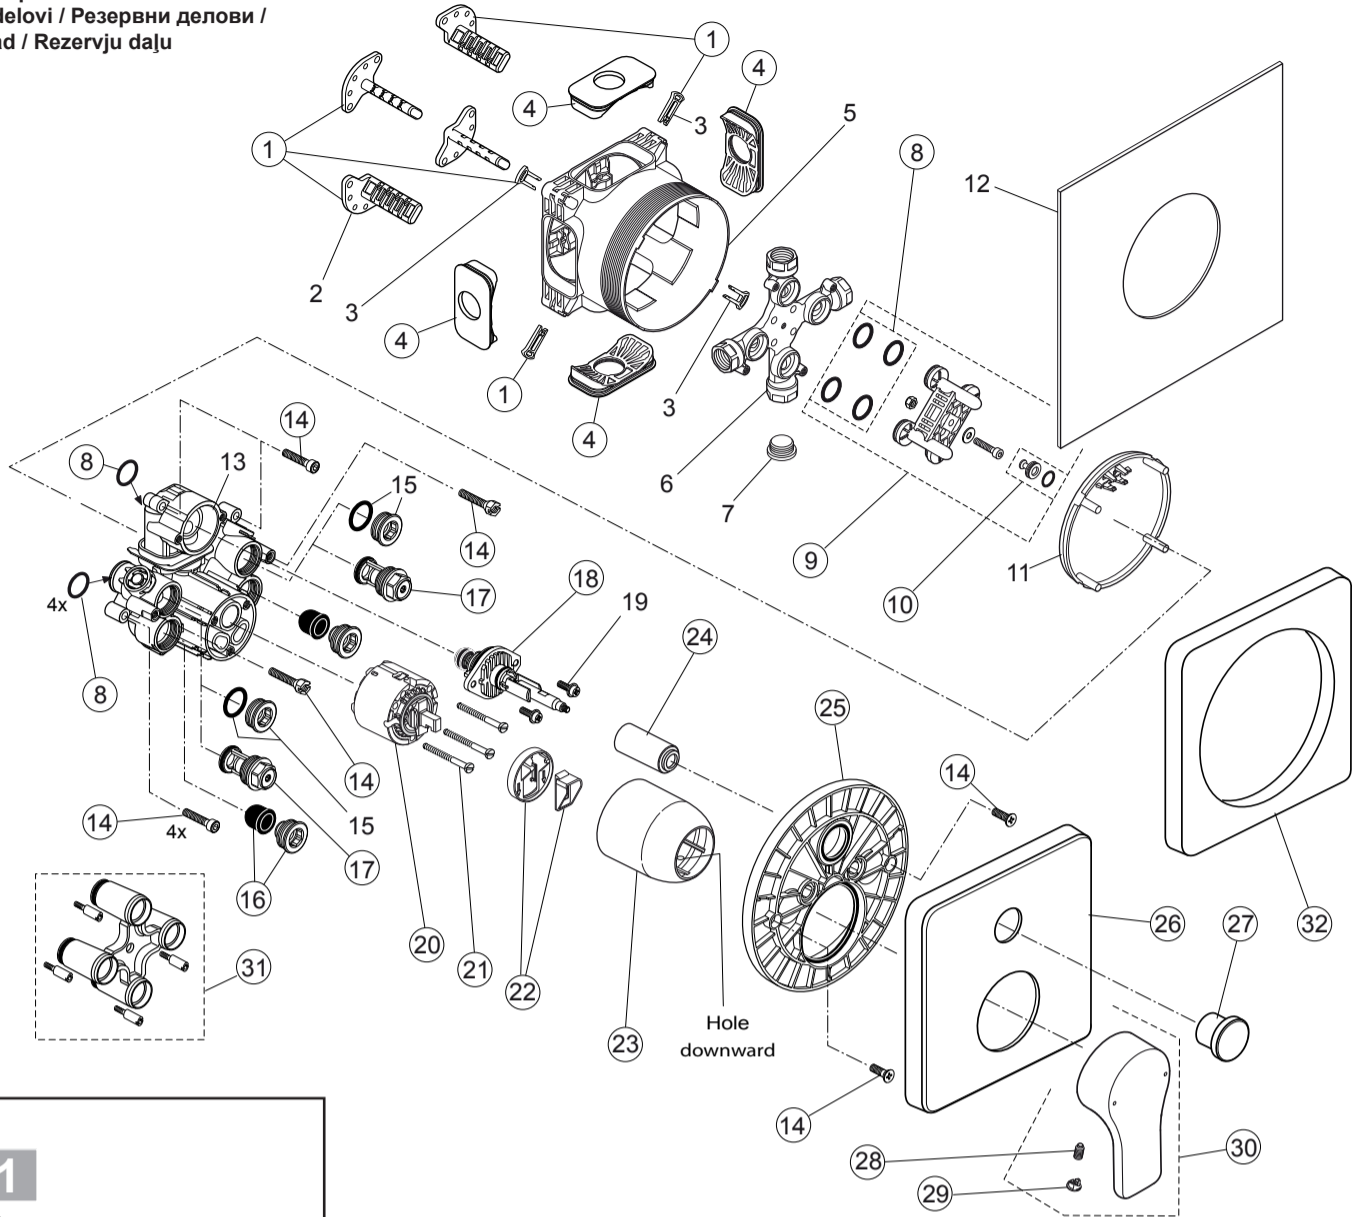

- 1 A 963 131 NU
- 4 A 963 132 NU
- 8 A 963 143 NU
- 9 A 963 146 NU
- 10 A 963 147 NU
- 14 A 960 890 NU
- 16 A 960 891 NU
- 17 A 960 706 NU
- 18 A 963 443 NU
- 20 A 960 500 NU
- 21 A 963 335 NU
- 22 A 860 700 NU
- 23 A 960 893 XX
- 24 A 960 894 XX
- 25 A 960 895 NU
- 26 A 962 394 XX
- 27 A 962 395 XX
- 28 A 963 309 NU
- 29 B 960 473 XX
- 30 A 960 659 XX
- 31 A 960 704 NU
- A 962 476 NU
- 32 A 962 475 XX

XX = AA, AD...

ATTITUDE
A 4758 ..

1110 / A 866 076
 (+ A 865 612)
 Made in Germany

Ideal Standard
 Roentgenstrasse 9
 54516 Wittlich
 Germany

		0	1	2	3	4	5	6	7	8	9	
0,3 MPa 3 bar	50°C	16°C	49,5	49,5	48	46	42,5	41	37	33,5	31	28
	65°C	16°C	65	65	63,5	60,5	57	53,5	49	44,5	39	34,5
	81°C	16°C	81	81	78,5	73	69	63,5	56	49	42,5	36

	P	bar		MAX. 10		5			Q	(3 bar)
	T	°C		MAX. 80		65			l/min	25