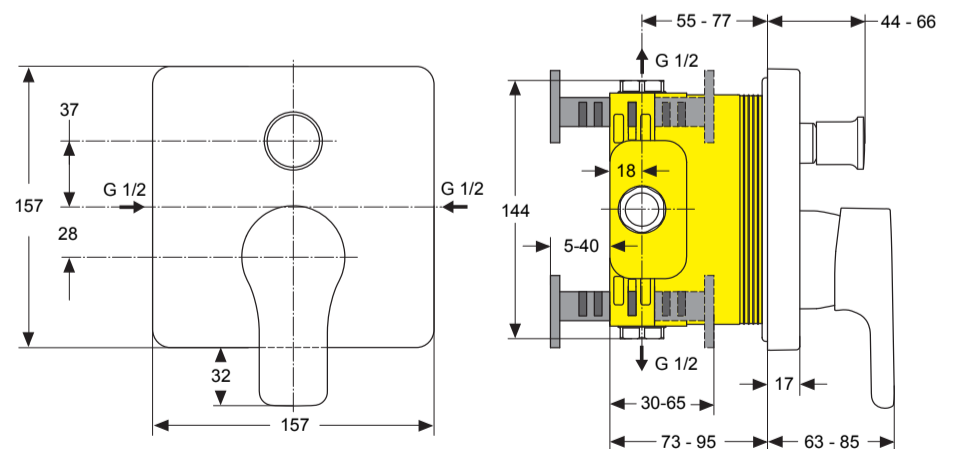

- 1 A 963 131 NU
- 4 A 963 132 NU
- 8 A 963 143 NU
- 9 A 963 146 NU
- 10 A 963 147 NU
- 14 A 960 890 NU
- 16 A 960 891 NU
- 17 A 960 706 NU
- 18 A 963 443 NU
- 20 A 960 500 NU
- 21 A 963 335 NU
- 22 A 860 700 NU
- 23 A 960 893 XX
- 24 A 960 894 XX
- 25 A 960 895 NU
- 26 A 962 394 XX
- 27 A 962 395 XX
- 28 A 963 309 NU
- 29 B 960 473 XX
- 30 A 960 659 XX
- 31 A 960 704 NU
- A 962 476 NU
- 32 A 962 475 XX

XX = AA, AD...

ATTITUDE
A 4758 ..

1110 / A 866 076
 (+ A 865 612)
 Made in Germany

Ideal Standard
 Roentgenstrasse 9
 54516 Wittlich
 Germany

		0	1	2	3	4	5	6	7	8	9	
0,3 MPa 3 bar	50°C	16°C	49,5	49,5	48	46	42,5	41	37	33,5	31	28
	65°C	16°C	65	65	63,5	60,5	57	53,5	49	44,5	39	34,5
	81°C	16°C	81	81	78,5	73	69	63,5	56	49	42,5	36