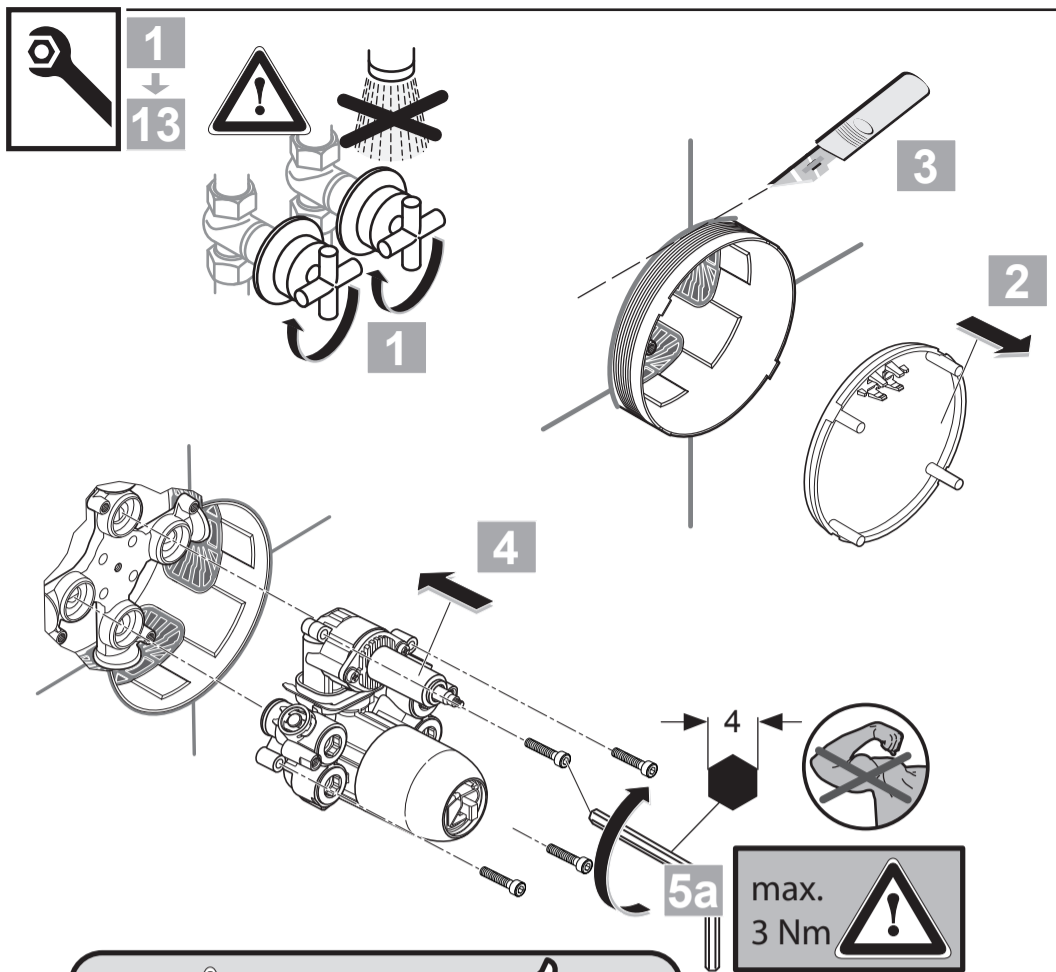

XX = AA, AD...

ATTITUDE
A 4758 ..

1110 / A 866 076
 (+ A 865 612)
 Made in Germany

Ideal Standard
 Roentgenstrasse 9
 54516 Wittlich
 Germany

		0	1	2	3	4	5	6	7	8	9	
0,3 MPa 3 bar	50°C	16°C	49,5	49,5	48	46	42,5	41	37	33,5	31	28
	65°C	16°C	65	65	63,5	60,5	57	53,5	49	44,5	39	34,5
	81°C	16°C	81	81	78,5	73	69	63,5	56	49	42,5	36