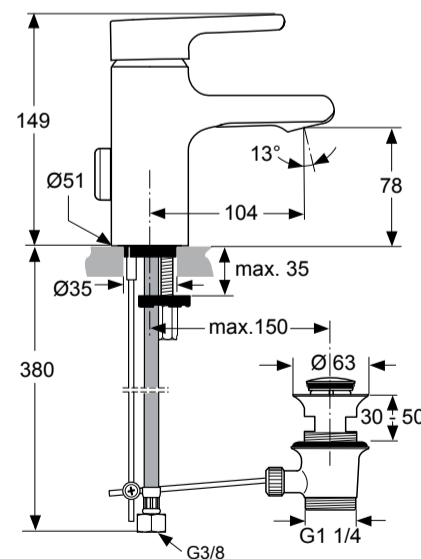

XX = AA, AD ..

Position

- 1 = A 960 645 XX
- 3 = B 960 473 XX
- 5 = A 960 646 XX
- 9 = A 962 985 NU
- 20 = A 960 686 NU
- 24 = A 962 470 NU
- 25 = A 960 689 XX
- 28 = A 960 654 XX
- 31 = A 961 230 XX
- 32 = A 960 196 NU

ATTITUDE
 A 4753 .. A 4761 ..

0909 / A 866 005
 (+ A 865 612)
 Made in Germany

A 4753

A 4761

Ideal Standard
 Roentgenstrasse 9
 54516 Wittlich
 Germany

	P bar	0,5	MAX. 10	1		Q (3 bar)
	T °C		MAX. 80	65		l/min
				40		13