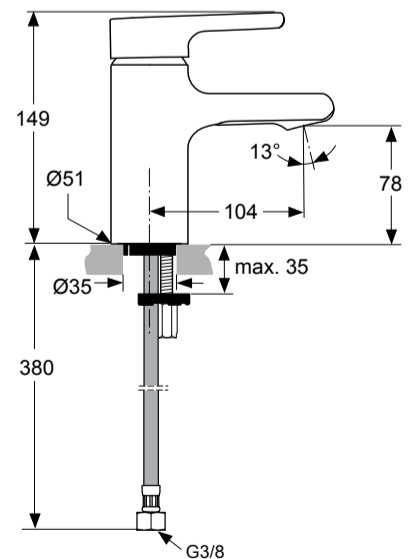

XX = AA, AD ..

Position

- 1 = A 960 645 XX
- 3 = B 960 473 XX
- 5 = A 960 646 XX
- 9 = A 962 985 NU
- 20 = A 960 686 NU
- 24 = A 962 470 NU
- 25 = A 960 689 XX
- 28 = A 960 654 XX
- 31 = A 961 230 XX
- 32 = A 960 196 NU

ATTITUDE
 A 4753 .. A 4761 ..

0909 / A 866 005
 (+ A 865 612)
 Made in Germany

A 4753

A 4761

Ideal Standard
 Roentgenstrasse 9
 54516 Wittlich
 Germany

	P bar	0,5	MAX. 10	1		Q (3 bar)
	T °C		MAX. 80	65		l/min
				40		13