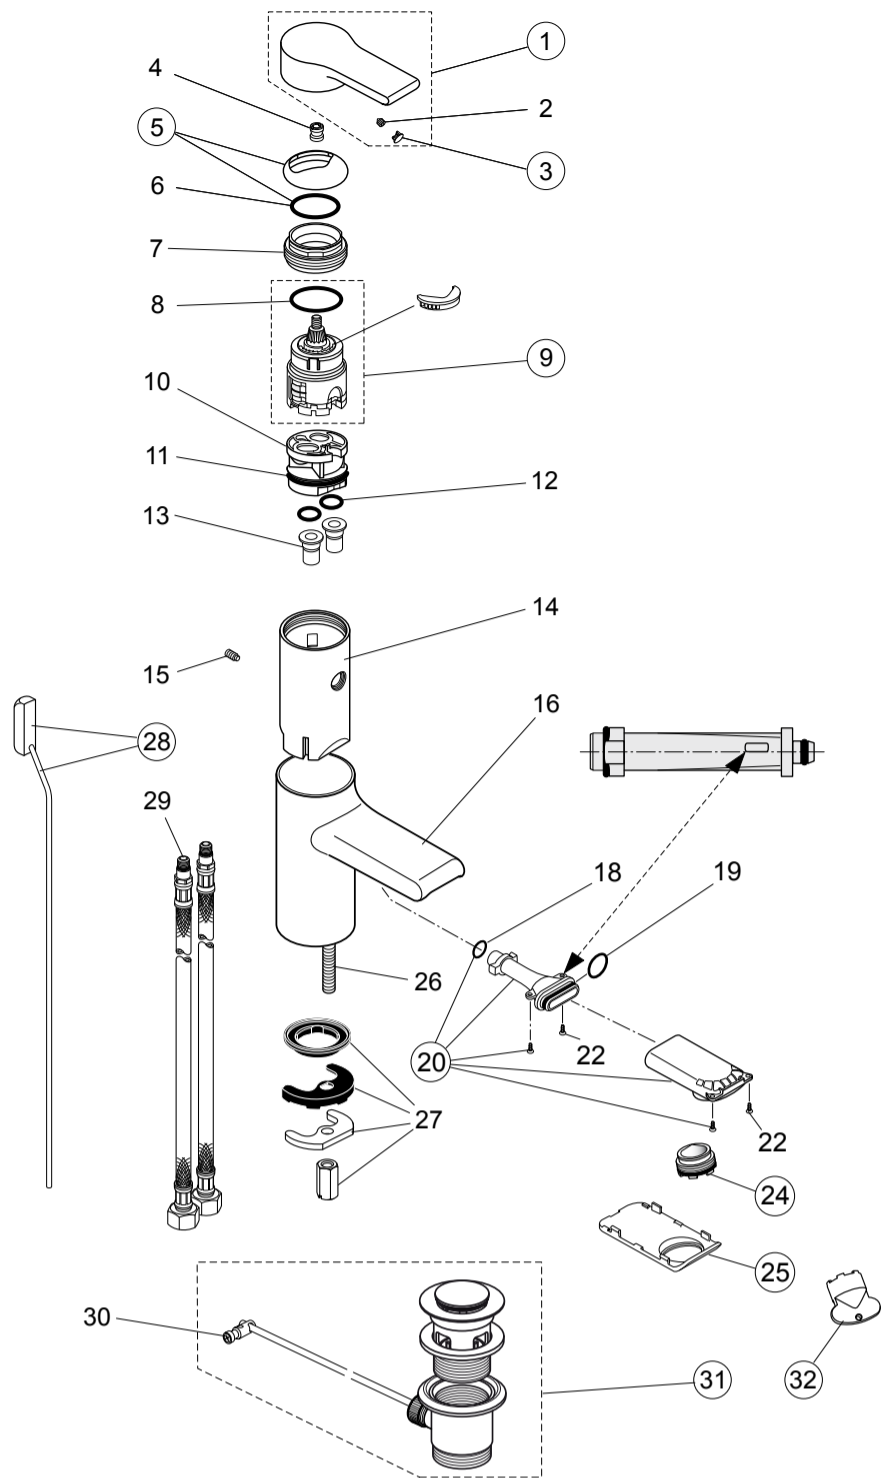

XX = AA, AD ..

Position

- 1 = A 960 645 XX
- 3 = B 960 473 XX
- 5 = A 960 646 XX
- 9 = A 962 985 NU
- 20 = A 960 686 NU
- 24 = A 962 470 NU
- 25 = A 960 689 XX
- 28 = A 960 654 XX
- 31 = A 961 230 XX
- 32 = A 960 196 NU

ATTITUDE
 A 4753 .. A 4761 ..

0909 / A 866 005
 (+ A 865 612)
 Made in Germany

A 4753

A 4761

Ideal Standard
 Roentgenstrasse 9
 54516 Wittlich
 Germany

	P bar	0,5	MAX. 10	1		Q (3 bar)
	T °C		MAX. 80	65		l/min
				40		13