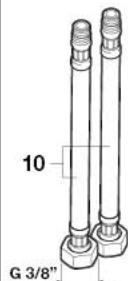

# MONODIN-N

**P**  
P  
bar

**T**  
°C

**Q**  
(3 bar) l/min

A5A3A98

A5A3B98

A5A3098

A5A3198

A5A3298

14

15

A5A6098

A5A6198

13

G 3/8"

39

G 1/2"

**3****A5A0298****A5A2198**

4

A5A2298

min. 30  
max. 60

G 1/2"

G 1/2"

min. 45  
máx. 75

A5A0698

min. 27  
max. 57

G 1/2"

G 1/2"

G 1/2"

min. 60  
max. 90

**5****5A8798**

inox