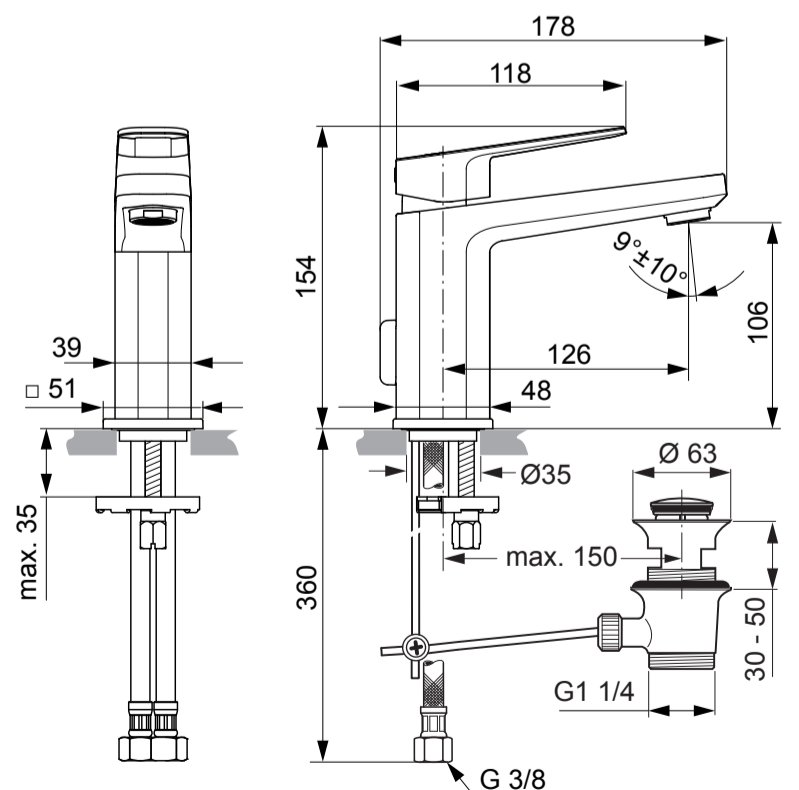

Pos.	Part No.
1	A 860 890 AA
2	A 860 603 NU
3	A 960 396 AA
4	A 860 891 AA
5	A 962 496 NU
8	A 860 892 NU
9	F 960 855 NU
10	B 961 088 NU
12	A 962 825 NU
14	A 960 654 NU
16	F 960 876 AA
17	A 860 893 AA
18	A 960 342 NU
20	A 964 520 NU
21	A 962 370 NU
22	A 961 172 NU
23	A 961 230 AA

P	°C	°C	1			2		3	
			°C	°C	°C	°C	°C	°C	°C
0,3 MPa 3 bar	50°C	13°C	50	44	39	35,5			
	65°C	13°C	65	54,5	48	43,5			
	75°C	13°C	75	64	55,5	50,5			

Tonic II
 A 6326 .. A 6327 ..

0116 / A 866 957
 (+ A 865 612)
 Made in Germany