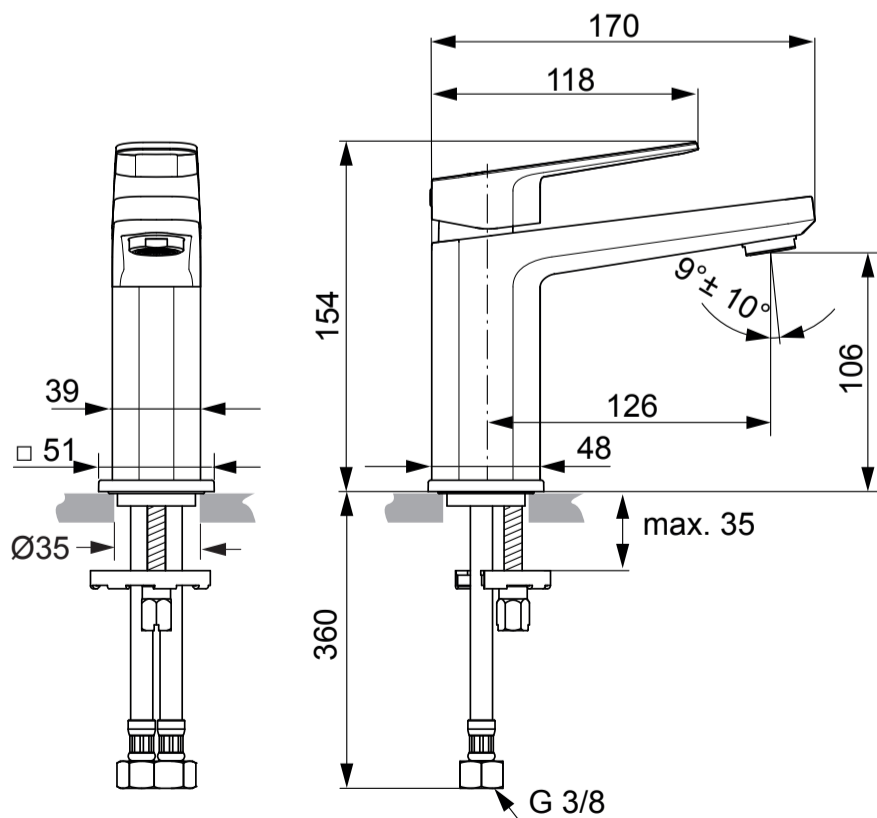

Pos.	Part No.
1	A 860 890 AA
2	A 860 603 NU
3	A 960 396 AA
4	A 860 891 AA
5	A 962 496 NU
8	A 860 892 NU
9	F 960 855 NU
10	B 961 088 NU
12	A 962 825 NU
14	A 960 654 NU
16	F 960 876 AA
17	A 860 893 AA
18	A 960 342 NU
20	A 964 520 NU
21	A 962 370 NU
22	A 961 172 NU
23	A 961 230 AA

P	°C	°C	1			2		3	
			°C	°C	°C	°C	°C	°C	°C
0,3 MPa 3 bar	50°C	13°C	50	44	39	35,5			
	65°C	13°C	65	54,5	48	43,5			
	75°C	13°C	75	64	55,5	50,5			

Tonic II
 A 6326 .. A 6327 ..

0116 / A 866 957
 (+ A 865 612)
 Made in Germany