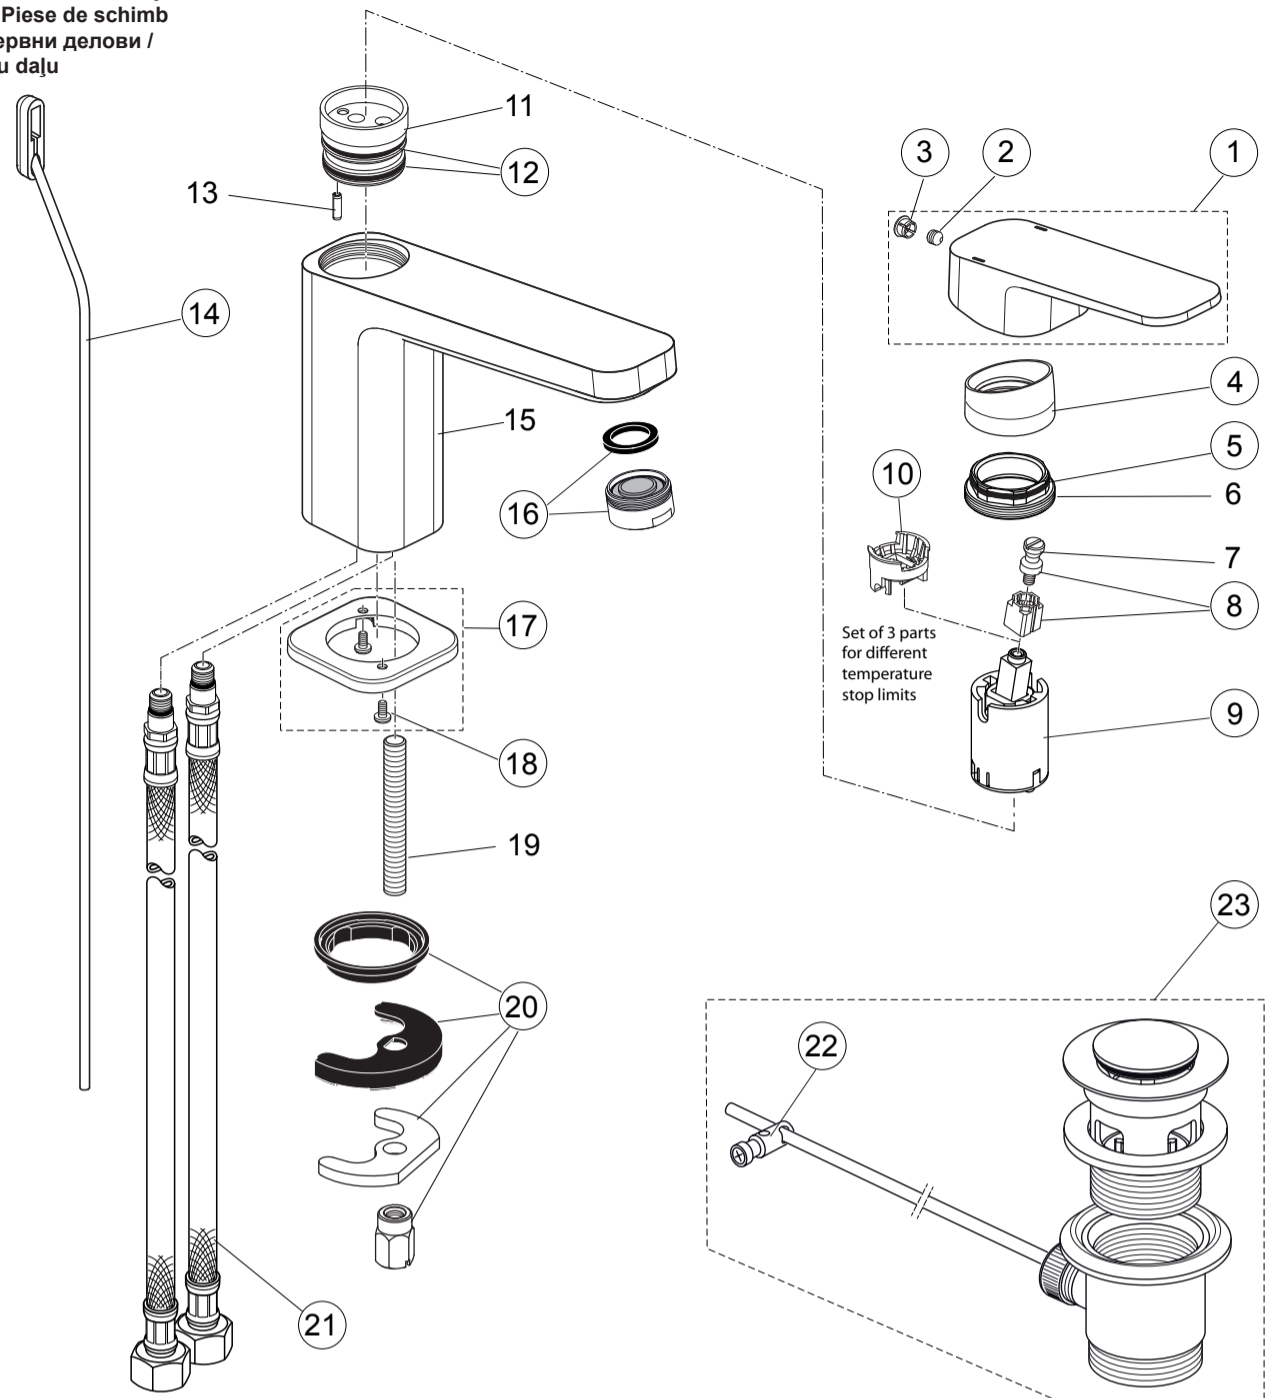

Pos.	Part No.
1	A 860 890 AA
2	A 860 603 NU
3	A 960 396 AA
4	A 860 891 AA
5	A 962 496 NU
8	A 860 892 NU
9	F 960 855 NU
10	B 961 088 NU
12	A 962 825 NU
14	A 960 654 NU
16	F 960 876 AA
17	A 860 893 AA
18	A 960 342 NU
20	A 964 520 NU
21	A 962 370 NU
22	A 961 172 NU
23	A 961 230 AA

P	°C	°C	1			2		3	
			°C	°C	°C	°C	°C	°C	°C
0,3 MPa 3 bar	50°C	13°C	50	44	39	35,5			
	65°C	13°C	65	54,5	48	43,5			
	75°C	13°C	75	64	55,5	50,5			

Tonic II
 A 6326 .. A 6327 ..

0116 / A 866 957
 (+ A 865 612)
 Made in Germany