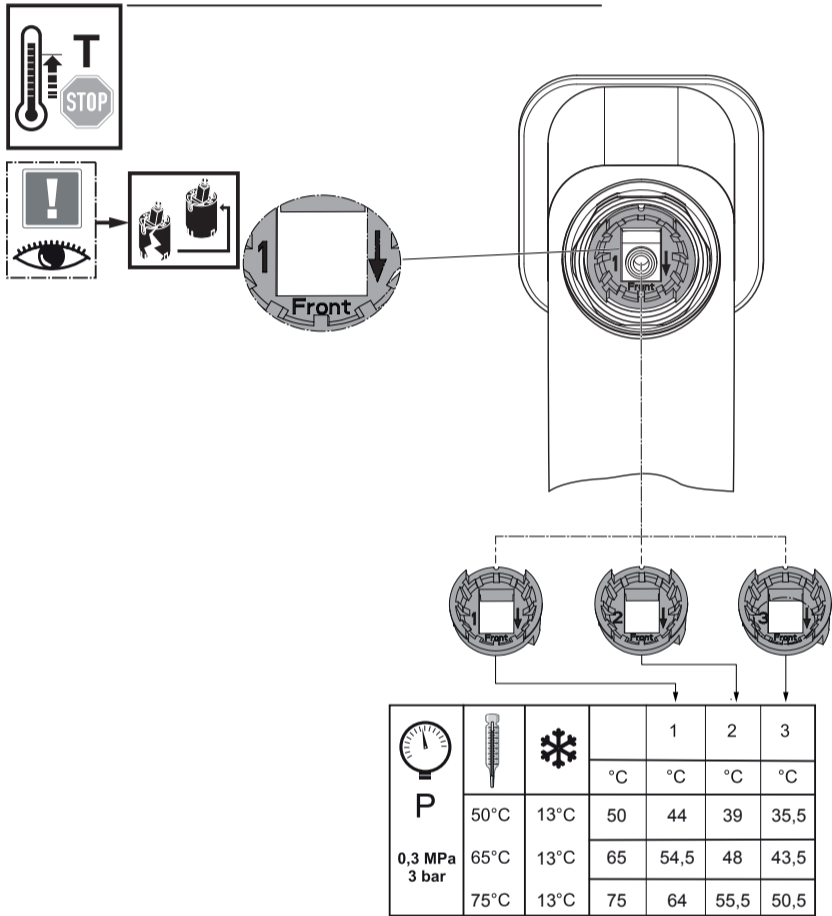

Spare Parts / Ersatzteile / Pièces de recharge / Pezzi di Ricambio / Piezas de requesto /  
 Parte de reposição / Reserveonderdelen / Reservdelar / Reservedeler / Varaosat /  
 Vraosat / Varahlutir / Ανταλλακτικά / Yedek Parçalar / Náhradní díly / Náhradné diely /  
 Nadomestni deli / Резервни части / Запчасти / Części Zapasowe / Piese de schimb  
 / Rendelhető alkatrészek / Запасні частини / Резервни делови / Резервни делови /  
 Резервни делови / Atsarginių dalių / Tellitavad varuosad / Rezervju daļu

Pos.	Part No.
1	A 860 890 AA
2	A 860 603 NU
3	A 960 396 AA
4	A 860 891 AA
5	A 962 496 NU
8	A 860 892 NU
9	F 960 855 NU
10	B 961 088 NU
12	A 962 825 NU
14	A 960 654 NU
16	F 960 876 AA
17	A 860 893 AA
18	A 960 342 NU
20	A 964 520 NU
21	F 960 986 NU
22	A 961 172 NU
23	A 961 230 AA
24	A 960 200 AA