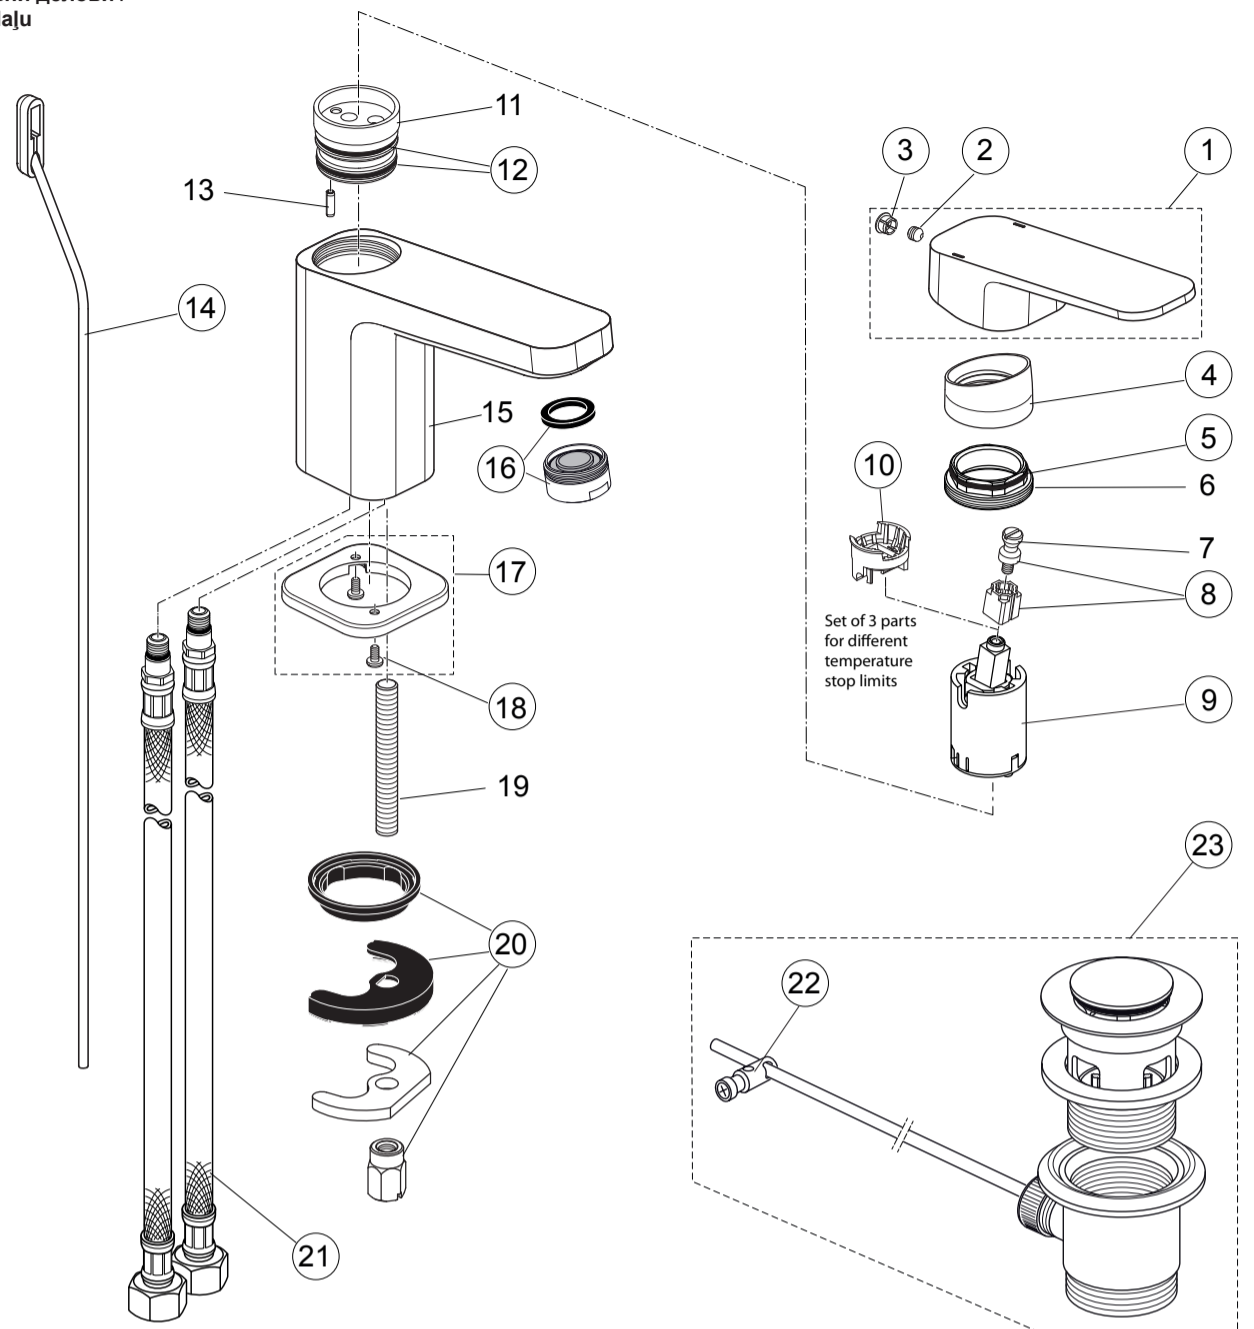

Pos.	Part No.
1	A 860 890 AA
2	A 860 603 NU
3	A 960 396 AA
4	A 860 891 AA
5	A 962 496 NU
8	A 860 892 NU
9	F 960 855 NU
10	B 961 088 NU
12	A 962 825 NU
14	A 960 654 NU
16	F 960 876 AA
17	A 860 893 AA
18	A 960 342 NU
20	A 964 520 NU
21	A 962 370 NU
22	A 961 172 NU
23	A 961 230 AA

P	50°C	13°C	1		2		3	
			°C	°C	°C	°C	°C	°C
0,3 MPa 3 bar	65°C	13°C	65	54,5	48	43,5		
	75°C	13°C	75	64	55,5	50,5		

Tonic II
 A 6330 .. A 6331 ..

0116 / A 866 958
 (+ A 865 612)
 Made in Germany

Ideal Standard International NV
 Corporate Village - Gent Building
 Da Vincilaan 2
 1935 Zaventem
 Belgium

www.idealstandardinternational.com

	P bar				Q (3 bar)
	T °C				l/min 5