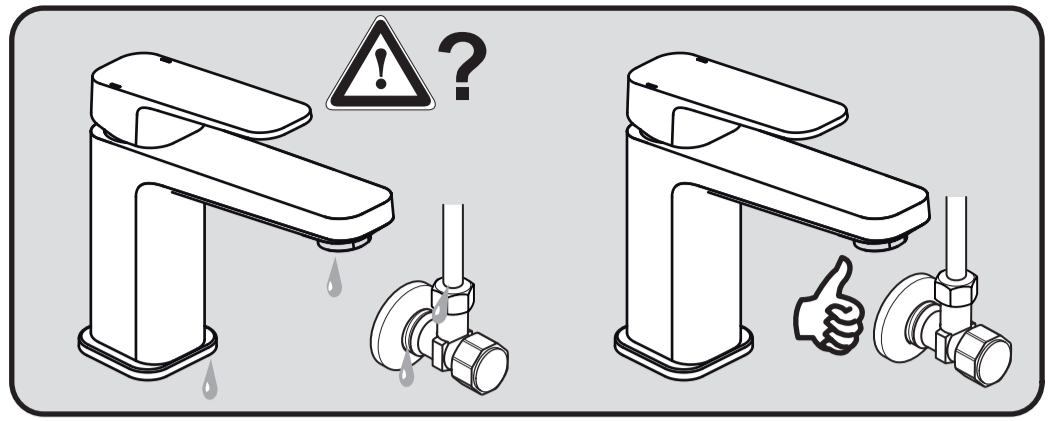

P bar				Q (3 bar)
	T °C				l/min 5