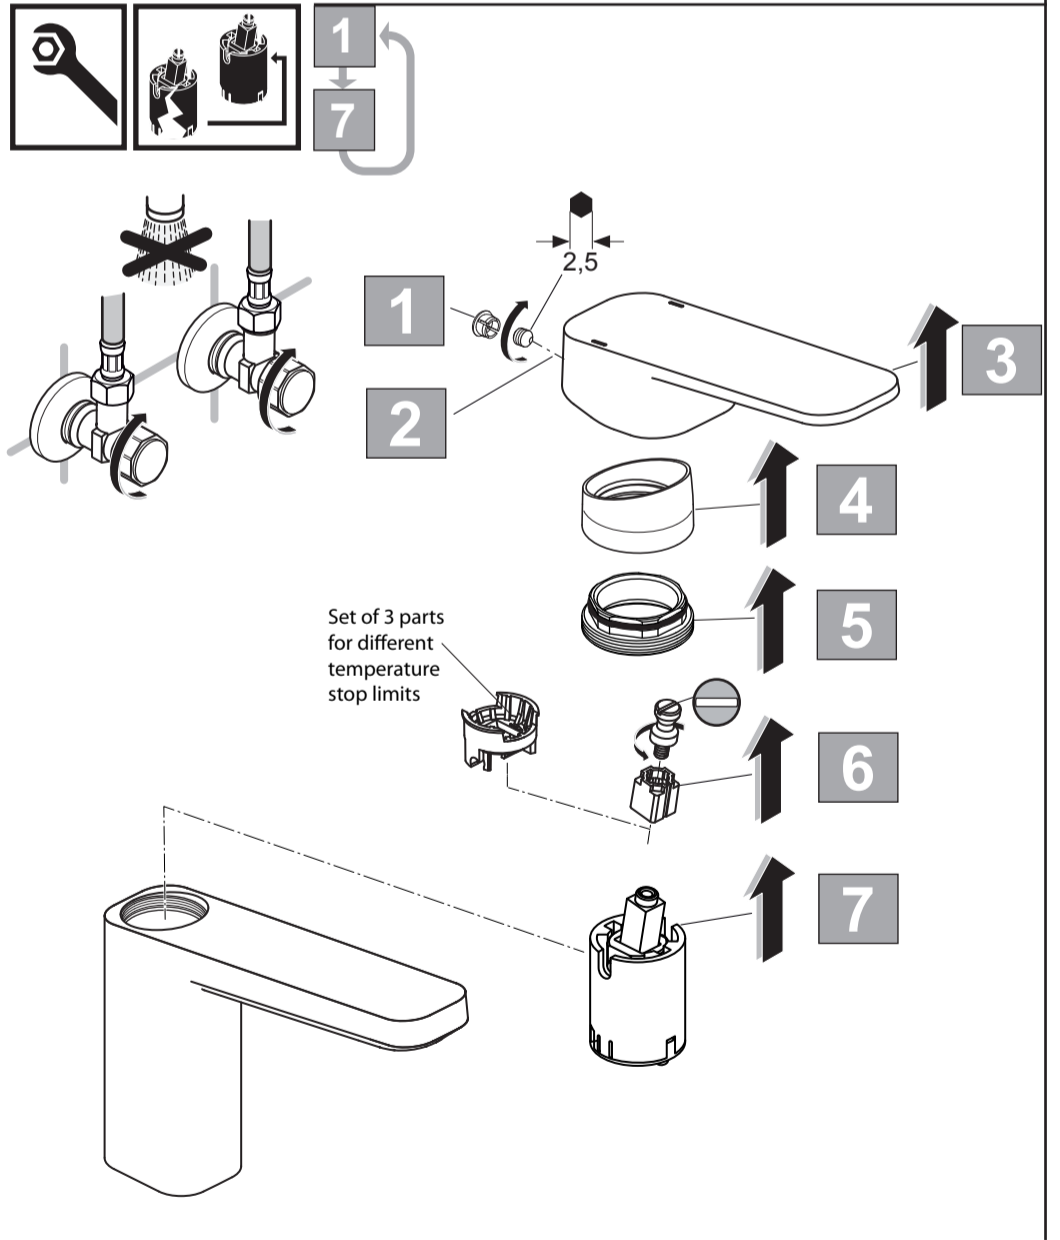

P	50°C	13°C	1		2		3	
			°C	°C	°C	°C	°C	°C
0,3 MPa 3 bar	65°C	13°C	65	54,5	48	43,5		
	75°C	13°C	75	64	55,5	50,5		

Tonic II
 A 6330 .. A 6331 ..

0116 / A 866 958
 (+ A 865 612)
 Made in Germany

Ideal Standard International NV
 Corporate Village - Gent Building
 Da Vincilaan 2
 1935 Zaventem
 Belgium

www.idealstandardinternational.com

	P bar				Q (3 bar)
	T °C				l/min 5