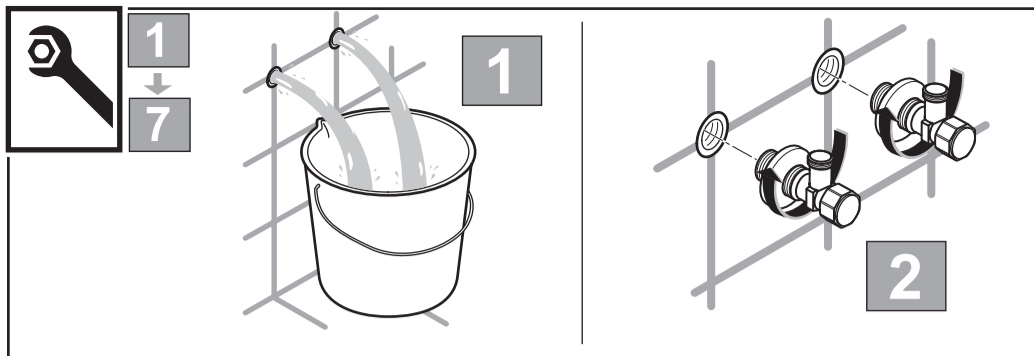

P bar				Q (3 bar)
	T °C				l/min 5