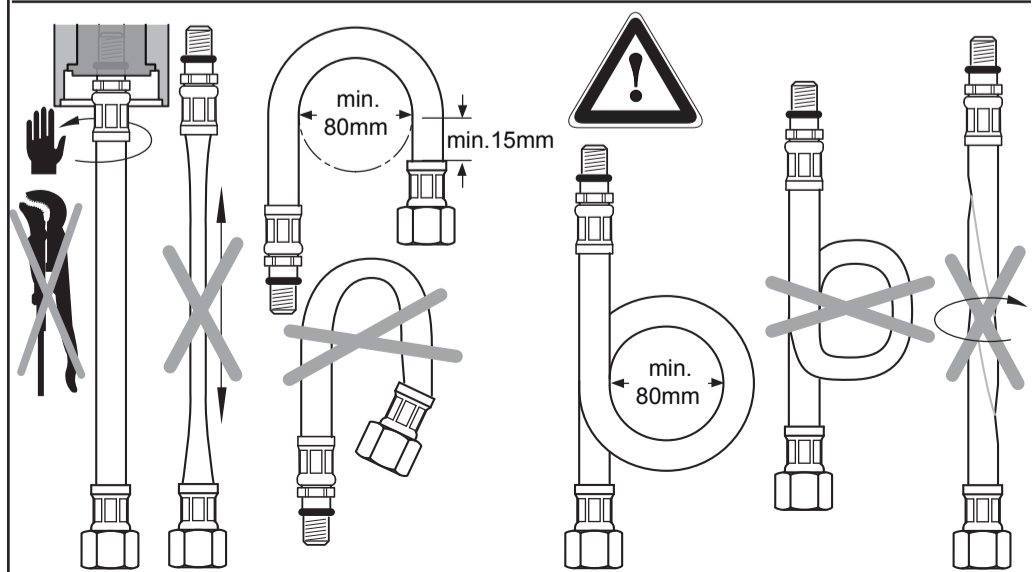

P	50°C	13°C	1		2		3	
			°C	°C	°C	°C	°C	°C
0,3 MPa 3 bar	65°C	13°C	65	54,5	48	43,5		
	75°C	13°C	75	64	55,5	50,5		

Tonic II
 A 6330 .. A 6331 ..

0116 / A 866 958
 (+ A 865 612)
 Made in Germany

Ideal Standard International NV
 Corporate Village - Gent Building
 Da Vincilaan 2
 1935 Zaventem
 Belgium

www.idealstandardinternational.com

	P bar				Q (3 bar)
	T °C				l/min 5