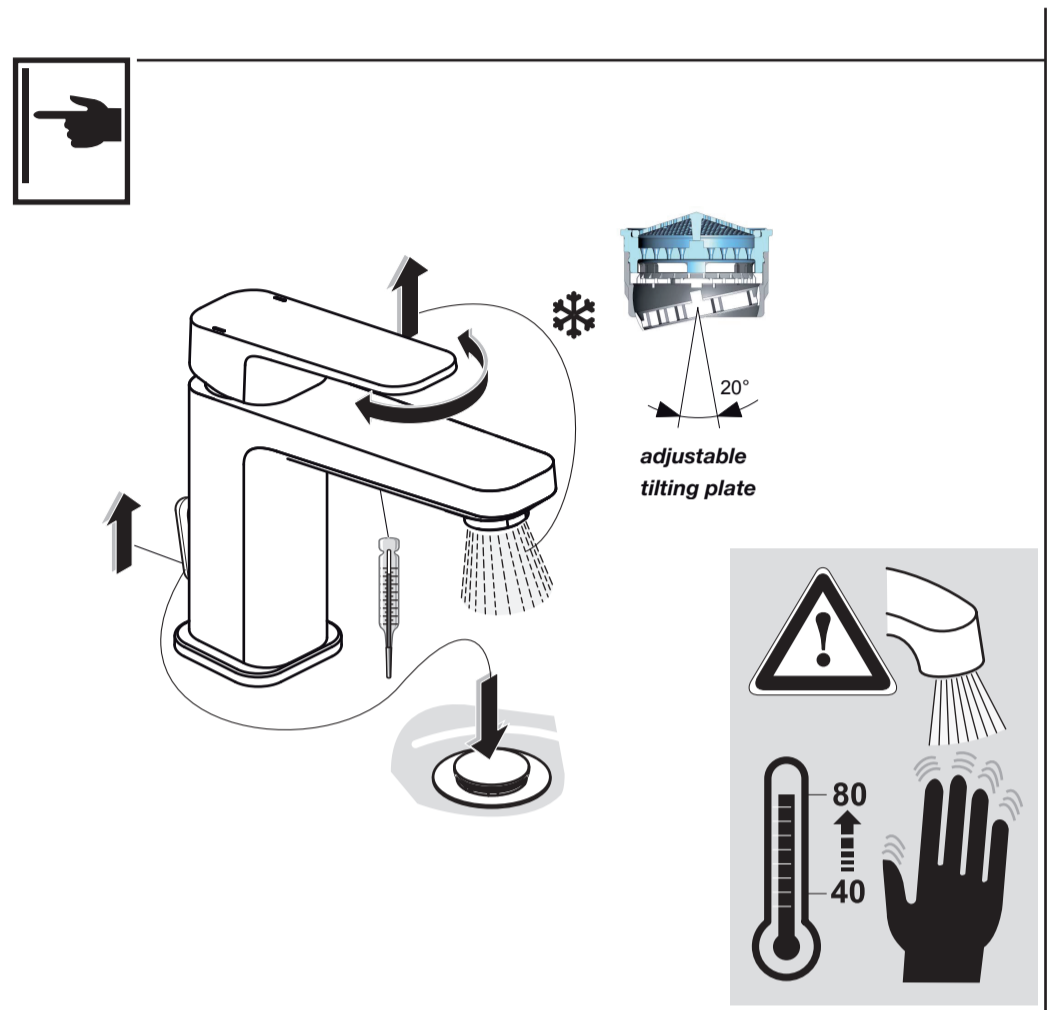

P	50°C	13°C	1		2		3	
			°C	°C	°C	°C	°C	°C
0,3 MPa 3 bar	65°C	13°C	65	54,5	48	43,5		
	75°C	13°C	75	64	55,5	50,5		

Tonic II
 A 6330 .. A 6331 ..

0116 / A 866 958
 (+ A 865 612)
 Made in Germany

Ideal Standard International NV
 Corporate Village - Gent Building
 Da Vincilaan 2
 1935 Zaventem
 Belgium

www.idealstandardinternational.com

	P bar				Q (3 bar)
	T °C				l/min 5