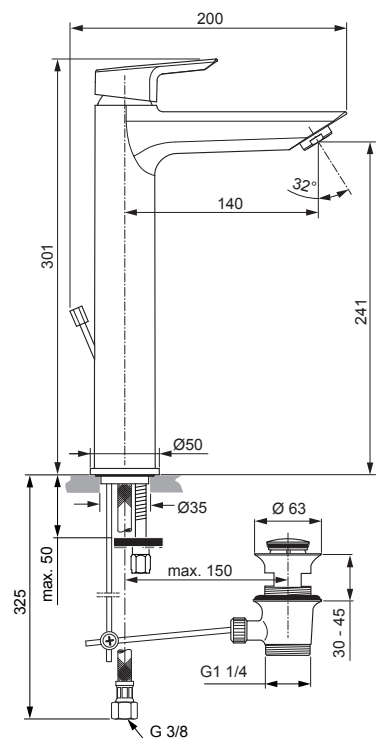

**A6573
A6575**