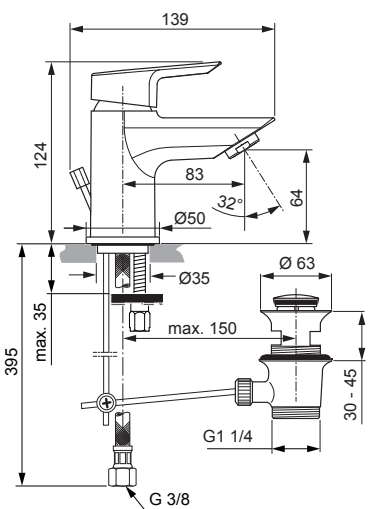

Spare Parts / Ersatzteile / Pièces de recharge / Pezzi di Ricambio / Piezas de requesto /
Parte de reposição / Reserveonderdelen / Reservdelar / Reservedeler / Varaosat /
Vraosat / Varahlutir / Ανταλλακτικά / Yedek Parçalar / Náhradní díly / Náhradné diely /
Nadomestni deli / Резервни части / Запчасти / Części Zapasowe / Piese de schimb
/ Rendelhető alkatrészek / Зпасні частини / Резервни делови / Резервни делови /
Резервни делови / Аtsarginių dalių / Tellitavad varuosad / Rezervju daļu

1	A 861 018 AA	1 Set
2	A 860 603 NU	1 pcs
3	A 963 751 NU	1 pcs
4	F 960 975 AA	1 pcs
5	B 961 087 NU	1 pcs
7	A 860 892 NU	1 Set
8	F 960 855 NU	1 Set
9	B 961 088 NU	1 Set
11	A 963 299 NU	1 pcs
12	A 962 825 NU	1 pcs
14	B 961 119 AA	1 Set
16	B 960 754 AA	1 pcs (5L/min)
	B 960 754 AA	1 pcs
17	B 960 712 AA	1 pcs
19	A 964 520 NU	1 Set
20	A 963 600 NU	1 pcs (450mm)
	A 963 685 NU	1 pcs (500mm)
21	A 961 172 NU	1 pcs
22	A 962 991 AA	1 Set

  P 0,3 MPa 3 bar	 50°C 65°C 75°C	 13°C 13°C 13°C	1	2	3
			°C	°C	°C
			50	44	39
			65	54,5	48
			75	64	55,5

Tesi
A 6555 .. A 6557 .. A 6559 .. A 6563 ..
A 6566 .. A 6568 .. A 6573 .. A 6575 ..

1015 / A 868 152
(+ A 865 612)
Made in Germany

**A6566
A6568**

**A6555
A6557
A6559**

A6563

**A6573
A6575**

Ideal Standard International BVBA
Corporate Village - Gent Building
Da Vincilaan 2
1935 Zaventem
Belgium

www.idealstandardinternational.com