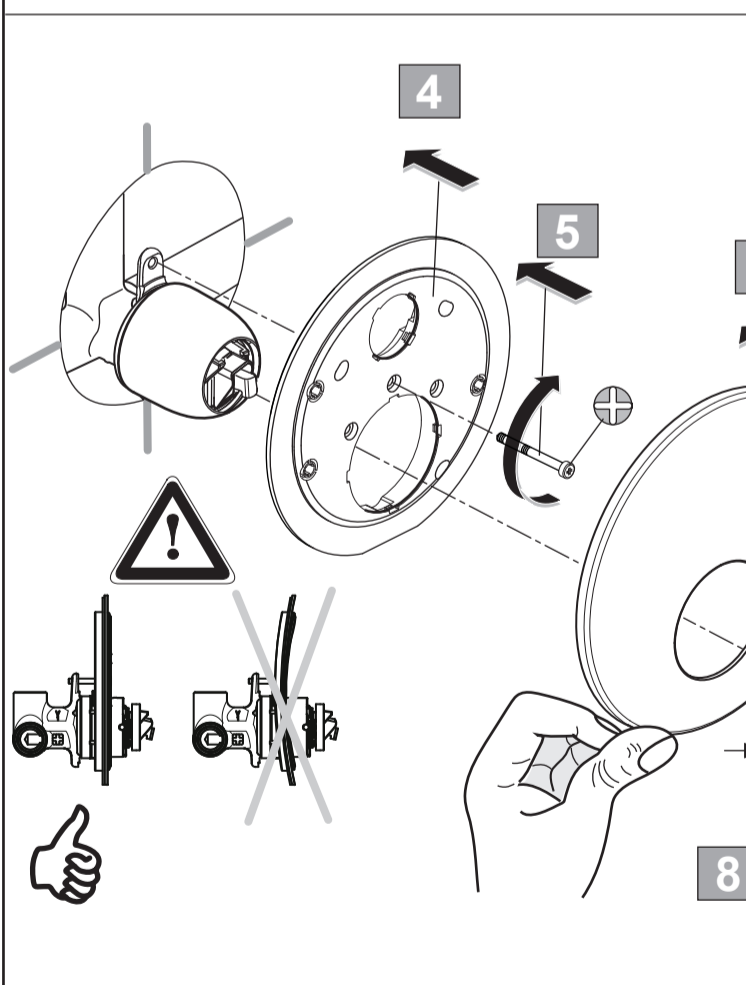

Pressure 0,3 MPa 3 bar	Temperature T	Snowflake	Temperature (°C)										
			0	1	2	3	4	5	6	7	8	9	
50°C	16°C	49,5	49,5	48	46	42,5	41	37	33,5	31	28		
65°C	16°C	65	65	63,5	60,5	57	53,5	49	44,5	39	34,5		
81°C	16°C	81	81	78,5	73	69	63,5	56	49	42,5	36