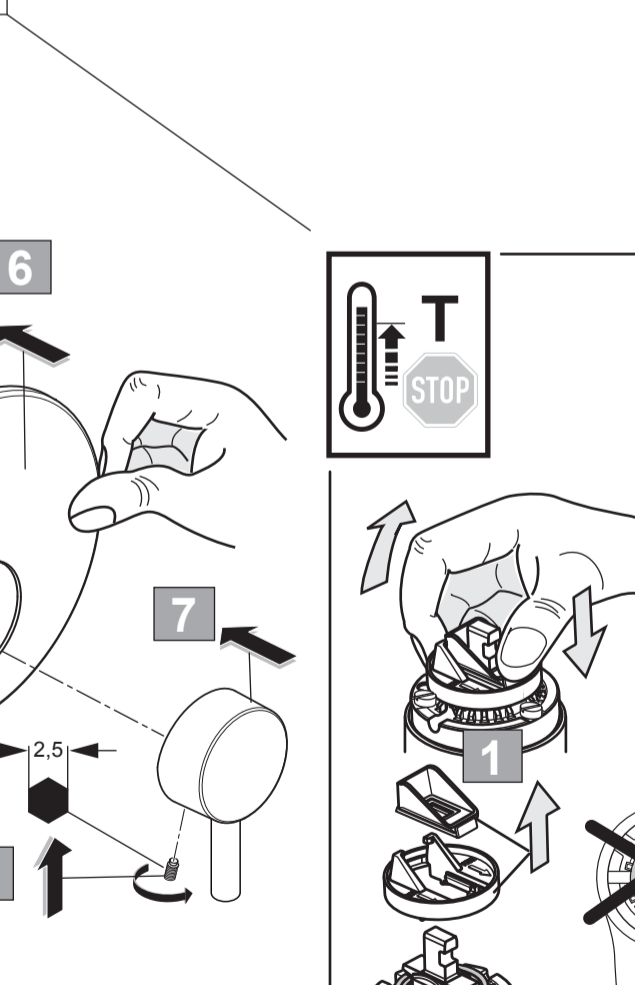

Pressure 0,3 MPa 3 bar	Temperature T	Snowflake	Temperature (°C)										
			0	1	2	3	4	5	6	7	8	9	
50°C	16°C	49,5	49,5	48	46	42,5	41	37	33,5	31	28		
65°C	16°C	65	65	63,5	60,5	57	53,5	49	44,5	39	34,5		
81°C	16°C	81	81	78,5	73	69	63,5	56	49	42,5	36		