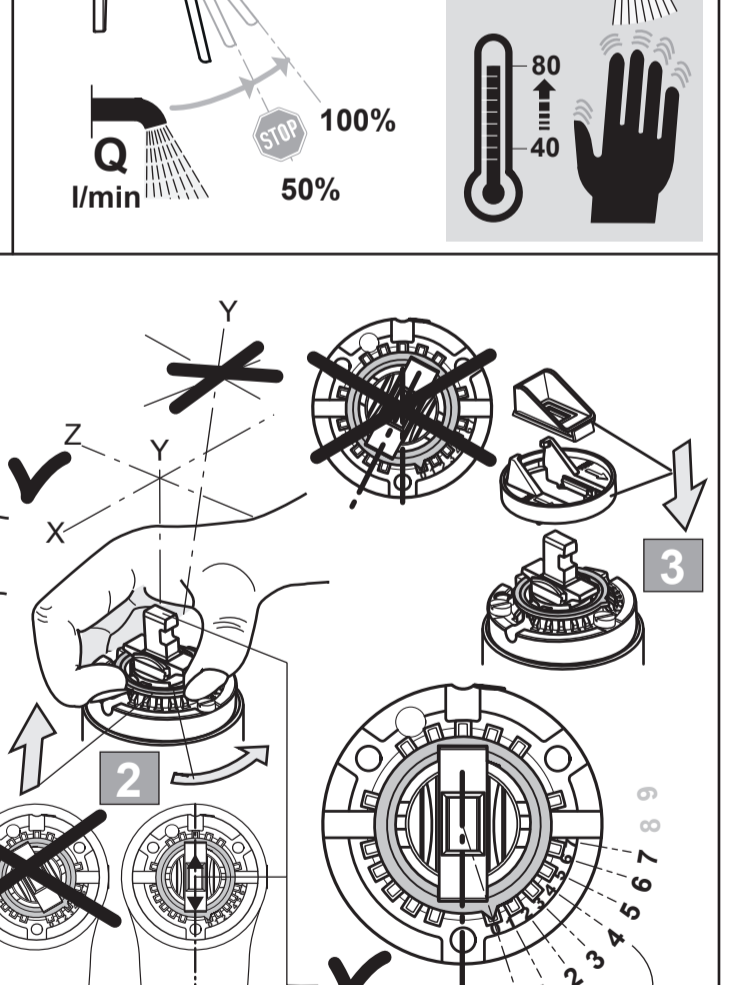

Pressure 0,3 MPa 3 bar	Temperature T	Snowflake	Temperature (°C)										
			0	1	2	3	4	5	6	7	8	9	
50°C	16°C	49,5	49,5	48	46	42,5	41	37	33,5	31	28		
65°C	16°C	65	65	63,5	60,5	57	53,5	49	44,5	39	34,5		
81°C	16°C	81	81	78,5	73	69	63,5	56	49	42,5	36