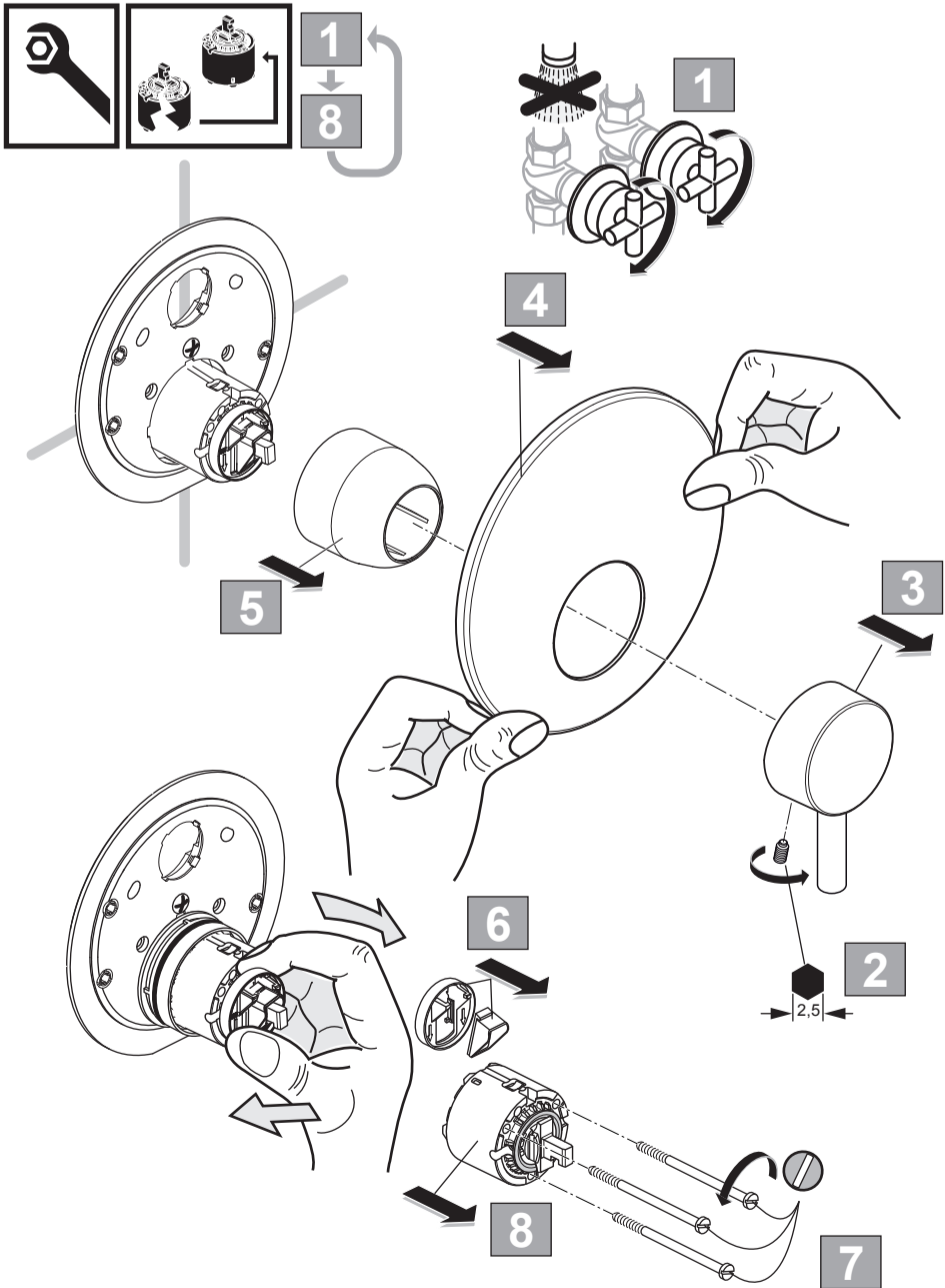

Spare Parts / Ersatzteile / Pièces de recharge / Pezzi di Ricambio / Piezas de requesto /  
 Parte de reposição / Reserveonderdelen / Reservdelar / Reservedeler / Varaosat /  
 Vraosat / Varahlutir / Ανταλλακτικά / Yedek Parçalar / Náhradní díly / Náhradné diely /  
 Nadomestni deli / Резервни части / Запчасти / Części Zapasowe / Piese de schimb  
 / Rendelhető alkatrészek / Запасні частини / Reservni delovi / Резервни делови /  
 Резервни делови / Atsarginių dalių / Tellitavad varuosad / Rezervju daļi

Pos.	Part No.	Colour
1	A 960 500 NU	
2	A 963 176 NU	
3	A 961 760 AA	chrome
	A 961 760 XG	matt black
4	A 860 899 NU	
5	A 960 559 NU	
6	A 860 946 AA	chrome
	A 860 946 U4	matt black
7	A 962 397 AA	chrome
	A 962 397 U4	matt black
8	A 961 168 AA	
9	A 961 462 AA	
10	A 6677 AA	chrome
	A 6677 XG	matt black