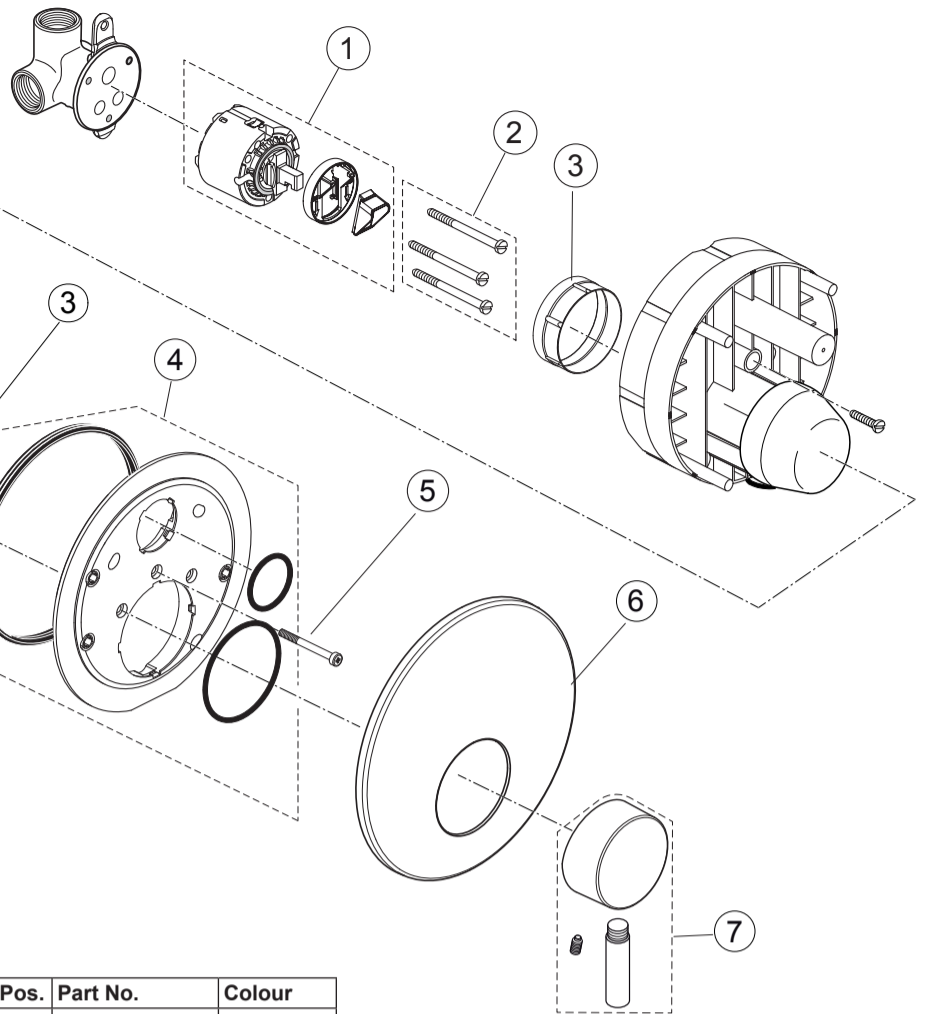

Pos.	Part No.	Colour
1	A 960 500 NU	
2	A 963 176 NU	
3	A 961 760 AA	chrome
	A 961 760 XG	matt black
4	A 860 899 NU	
5	A 960 559 NU	
6	A 860 946 AA	chrome
	A 860 946 U4	matt black
7	A 962 397 AA	chrome
	A 962 397 U4	matt black
8	A 961 168 AA	
9	A 961 462 AA	
10	A 6677 AA	chrome
	A 6677 XG	matt black