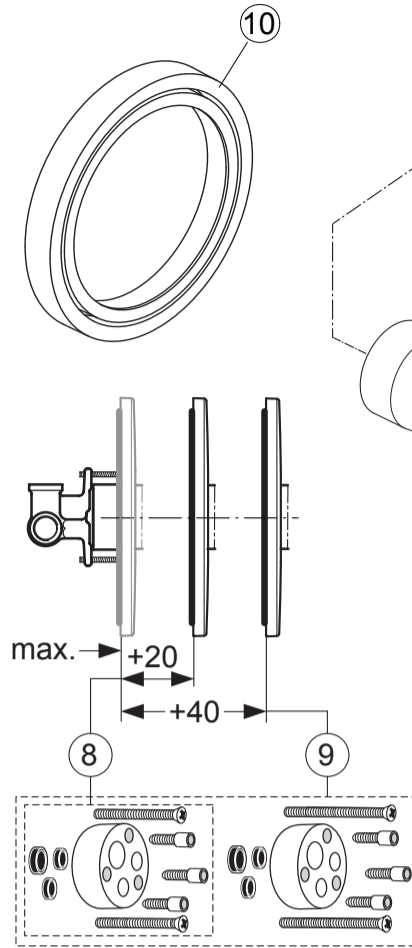

Spare Parts / Ersatzteile / Pièces de recharge / Pezzi di Ricambio / Piezas de requesto /  
 Parte de reposição / Reserveonderdelen / Reservdelar / Reservedeler / Varaosat /  
 Vraosat / Varahlutir / Ανταλλακτικά / Yedek Parçalar / Náhradní díly / Náhradné diely /  
 Nadomestni deli / Резервни части / Запчасти / Części Zapasowe / Piese de schimb  
 / Rendelhető alkatrészek / Запасні частини / Reservni delovi / Резервни делови /  
 Резервни делови / Atsarginių dalių / Tellitavad varuosad / Rezervju daļi

Pos.	Part No.	Colour
1	A 960 500 NU	
2	A 963 176 NU	
3	A 961 760 AA	chrome
	A 961 760 XG	matt black
4	A 860 899 NU	
5	A 960 559 NU	
6	A 860 946 AA	chrome
	A 860 946 U4	matt black
7	A 962 397 AA	chrome
	A 962 397 U4	matt black
8	A 961 168 AA	
9	A 961 462 AA	
10	A 6677 AA	chrome
	A 6677 XG	matt black