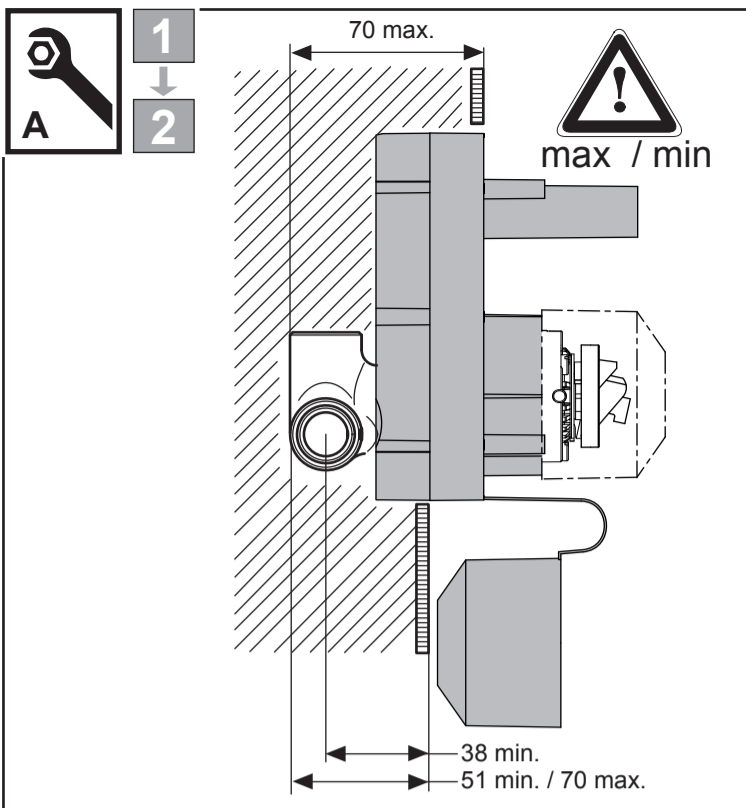

Pressure 0,3 MPa 3 bar	Temperature T	Snowflake	Temperature (°C)										
			0	1	2	3	4	5	6	7	8	9	
50°C	16°C	49,5	49,5	48	46	42,5	41	37	33,5	31	28		
65°C	16°C	65	65	63,5	60,5	57	53,5	49	44,5	39	34,5		
81°C	16°C	81	81	78,5	73	69	63,5	56	49	42,5	36		