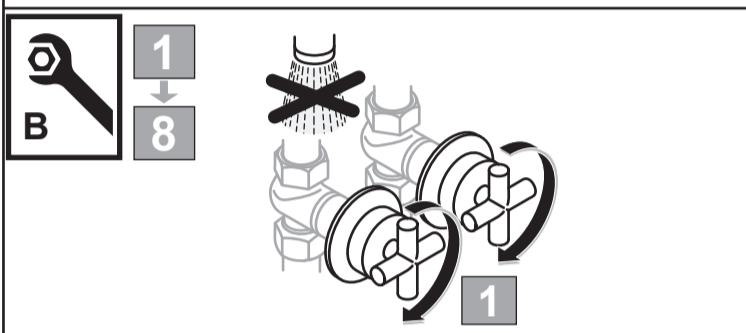

Pressure 0,3 MPa 3 bar	Temperature T	Snowflake	Temperature (°C)										
			0	1	2	3	4	5	6	7	8	9	
50°C	16°C	49,5	49,5	48	46	42,5	41	37	33,5	31	28		
65°C	16°C	65	65	63,5	60,5	57	53,5	49	44,5	39	34,5		
81°C	16°C	81	81	78,5	73	69	63,5	56	49	42,5	36