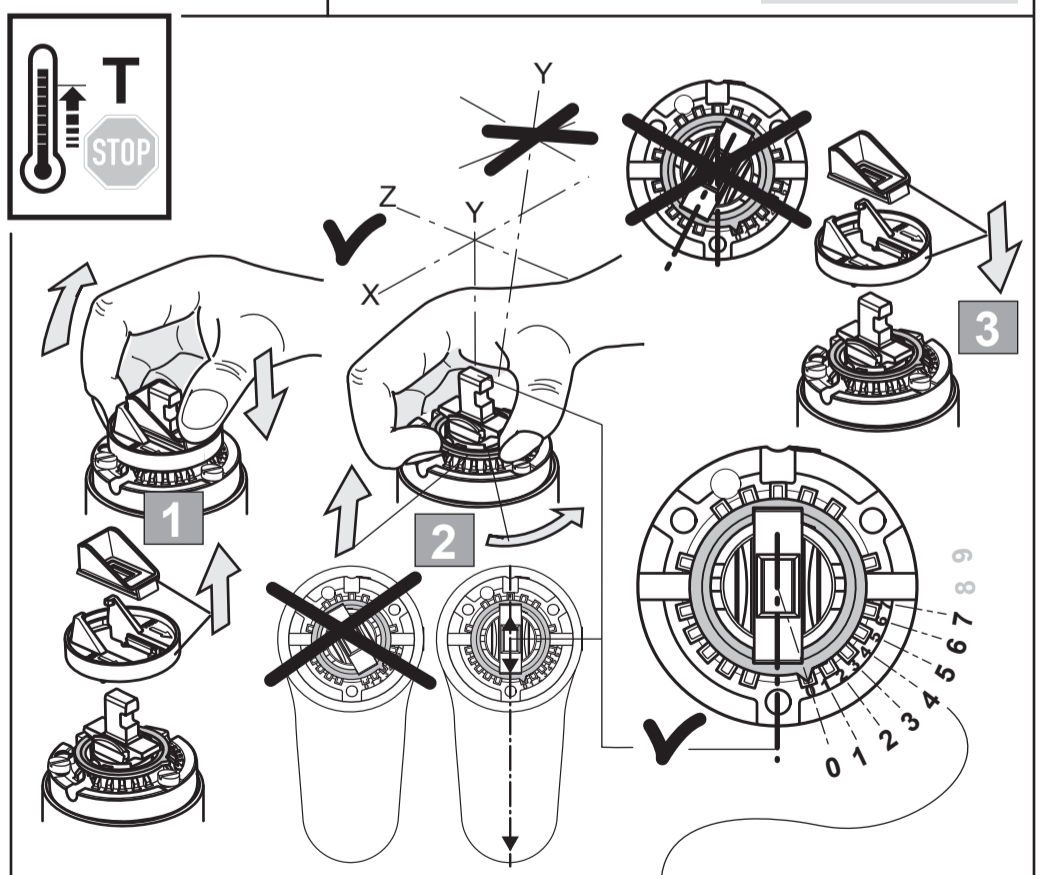

Pressure 0,3 MPa 3 bar	Temperature T	Snowflake	Temperature (°C)										
			0	1	2	3	4	5	6	7	8	9	
50°C	16°C	49,5	49,5	48	46	42,5	41	37	33,5	31	28		
65°C	16°C	65	65	63,5	60,5	57	53,5	49	44,5	39	34,5		
81°C	16°C	81	81	78,5	73	69	63,5	56	49	42,5	36