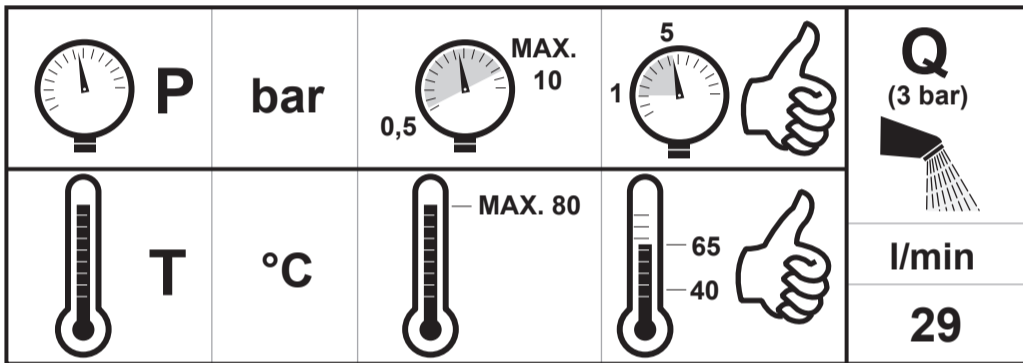

Pos.	Part No.	Colour
1	A 960 500 NU	
2	A 963 176 NU	
3	A 961 760 AA	chrome
	A 961 760 XG	matt black
4	A 860 899 NU	
5	A 960 559 NU	
6	A 860 946 AA	chrome
	A 860 946 U4	matt black
7	A 962 397 AA	chrome
	A 962 397 U4	matt black
8	A 961 168 AA	
9	A 961 462 AA	
10	A 6677 AA	chrome
	A 6677 XG	matt black