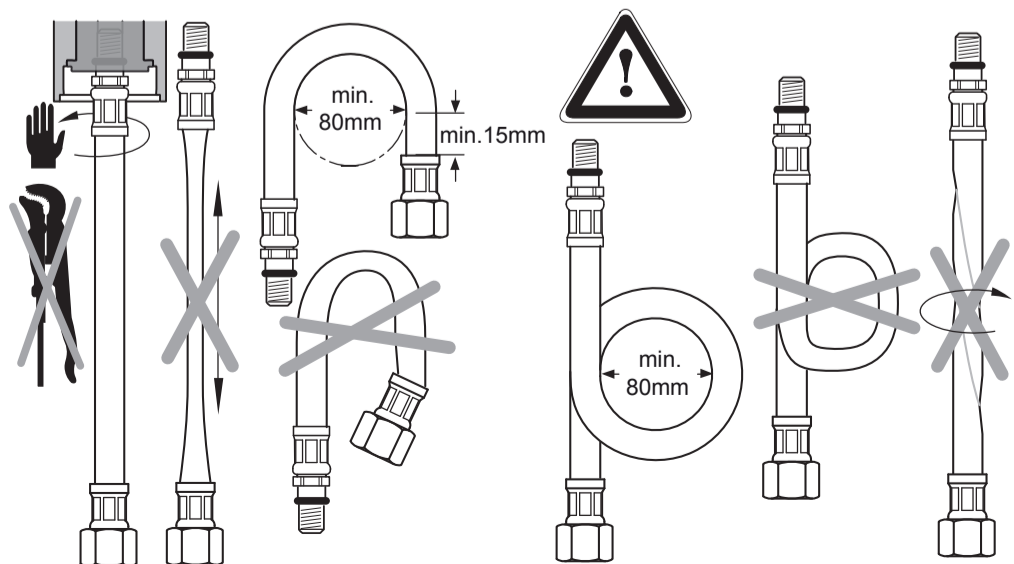

P	bar		MAX. 10		5		Q (3 bar)
	T	°C		MAX. 85		65		l/min
						40		5