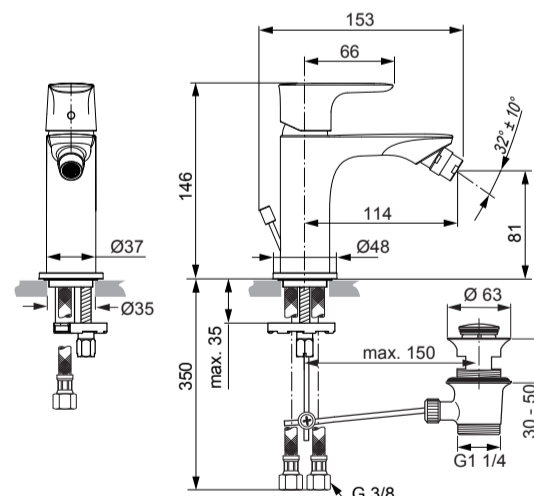

Spare Parts / Ersatzteile / Pièces de recharge / Pezzi di Ricambio / Piezas de requesto /
Parte de reposição / Reserveonderdelen / Reservdelar / Reservedeler / Varaosat /
Vraosat / Varahlutir / Ανταλλακτικά / Yedek Parçalar / Náhradní díly / Náhradné diely /
Nadomestni deli / Резервни части / Запчасти / Części Zapasowe / Piese de schimb /
Rendelhető alkatrészek / Запасні частини / Reservni delovi / Резервни делови /
Резервни делови / Atsarginių dalių / Tellitavad varuosad / Rezervju daļu

1	A 861 222 AA	1 Set
2	A 962 041 NU*	1 Set
3	A 861 223 NU	1 pcs
4	A 861 224 AA	1 pcs
5	A 861 225 NU	1 Set
6	A 963 299 NU	1 pcs
8	A 861 226 NU	1 Set
10	A 961 855 NU	1 pcs
12	A 861 210 AA	1 Set
14	A 960 019 AA	1 pcs
15	A 963 369 AA	1 pcs
16	A 861227 AA	1 pcs
18	A 964 520 NU*	1 Set
19	A 962 370 NU	1 pcs
20	A 961 172 NU	1 pcs
21	B 960 845 NU	2 pcs (A7050)
22	B 960 853 AA	1 Set

CONNECT AIR

A 7030 .. A 7050 ..

0517 / A 868 381
(+ A 865 612)
Made in Germany

A 7030

A 7050

Ideal Standard International NV
Corporate Village - Gent Building
Da Vincilaan 2
1935 Zaventem
Belgium

www.idealstandardinternational.com