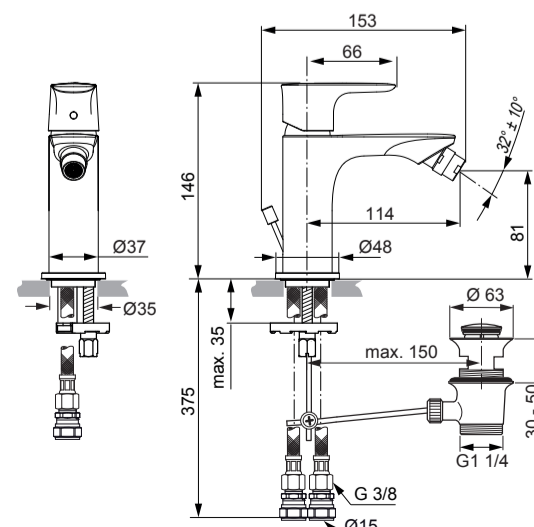

Spare Parts / Ersatzteile / Pièces de recharge / Pezzi di Ricambio / Piezas de requesto /
Parte de reposição / Reserveonderdelen / Reservdelar / Reservedeler / Varaosat /
Vraosat / Varahlutir / Ανταλλακτικά / Yedek Parçalar / Náhradní díly / Náhradné diely /
Nadomestni deli / Резервни части / Запчасти / Części Zapasowe / Piese de schimb /
Rendelhető alkatrészek / Запасні частини / Reservni delovi / Резервни делови /
Резервни делови / Atsarginių dalių / Tellitavad varuosad / Rezervju daļu

1	A 861 222 AA	1 Set
2	A 962 041 NU*	1 Set
3	A 861 223 NU	1 pcs
4	A 861 224 AA	1 pcs
5	A 861 225 NU	1 Set
6	A 963 299 NU	1 pcs
8	A 861 226 NU	1 Set
10	A 961 855 NU	1 pcs
12	A 861 210 AA	1 Set
14	A 960 019 AA	1 pcs
15	A 963 369 AA	1 pcs
16	A 861227 AA	1 pcs
18	A 964 520 NU*	1 Set
19	A 962 370 NU	1 pcs
20	A 961 172 NU	1 pcs
21	B 960 845 NU	2 pcs (A7050)
22	B 960 853 AA	1 Set

CONNECT AIR

A 7030 .. A 7050 ..

0517 / A 868 381
(+ A 865 612)
Made in Germany

A 7030

A 7050

Ideal Standard International NV
Corporate Village - Gent Building
Da Vincilaan 2
1935 Zaventem
Belgium

www.idealstandardinternational.com