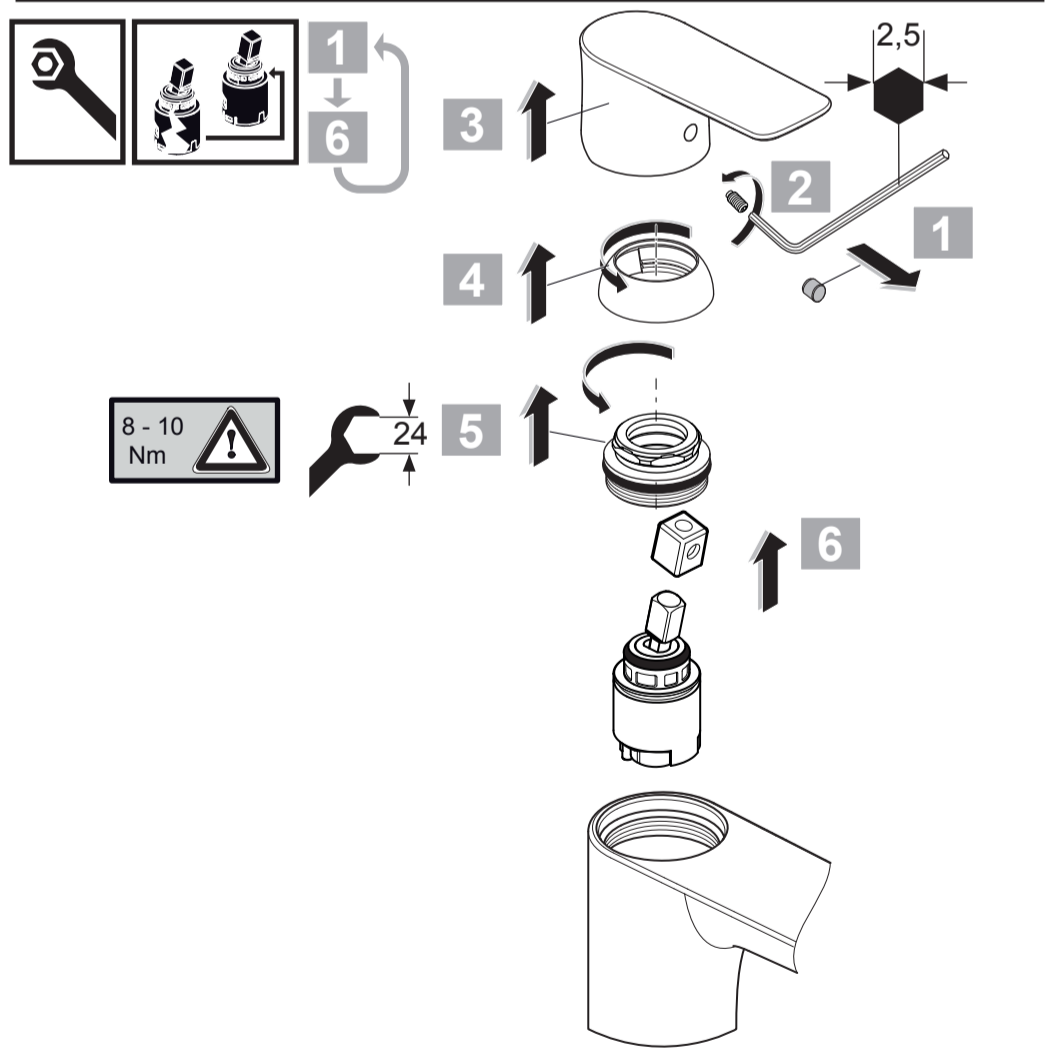

www.idealstandardinternational.com

	<b>P</b>	bar		MAX. 10		5		<b>Q</b>	(3 bar)
	<b>T</b>	°C		MAX. 85		65			l/min
						40			<b>5</b>