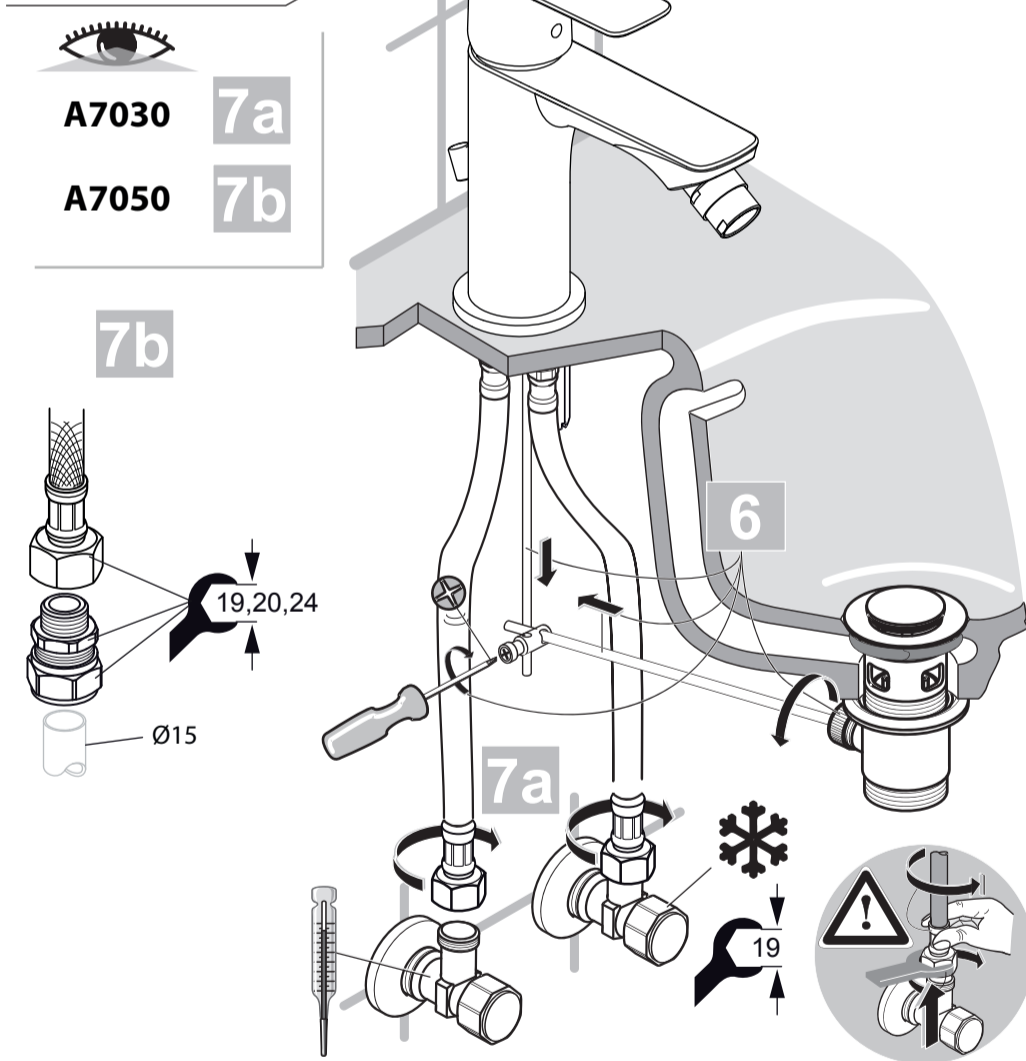

1	A 861 222 AA	1 Set
2	A 962 041 NU*	1 Set
3	A 861 223 NU	1 pcs
4	A 861 224 AA	1 pcs
5	A 861 225 NU	1 Set
6	A 963 299 NU	1 pcs
8	A 861 226 NU	1 Set
10	A 961 855 NU	1 pcs
12	A 861 210 AA	1 Set
14	A 960 019 AA	1 pcs
15	A 963 369 AA	1 pcs
16	A 861227 AA	1 pcs
18	A 964 520 NU*	1 Set
19	A 962 370 NU	1 pcs
20	A 961 172 NU	1 pcs
21	B 960 845 NU	2 pcs (A7050)
22	B 960 853 AA	1 Set

## CONNECT AIR

A 7030 .. A 7050 ..

0517 / A 868 381  
 (+ A 865 612)  
 Made in Germany

A 7030

A 7050

Ideal Standard International NV  
 Corporate Village - Gent Building  
 Da Vincilaan 2  
 1935 Zaventem  
 Belgium

www.idealstandardinternational.com

	<b>P</b>	bar		MAX. 10		5		<b>Q</b>	(3 bar)
	<b>T</b>	°C		MAX. 85		65			l/min
						40			<b>5</b>