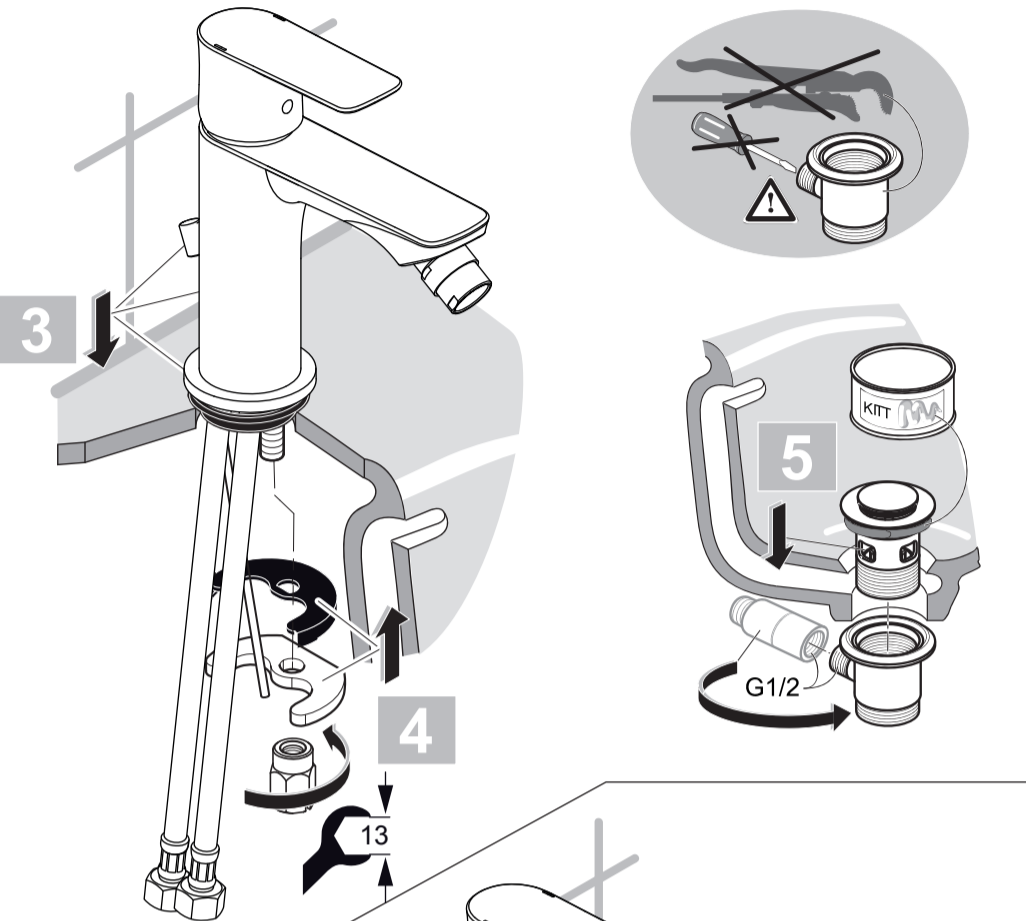

www.idealstandardinternational.com

	<b>P</b>	bar		MAX. 10		5		<b>Q</b>	(3 bar)
	<b>T</b>	°C		MAX. 85		65			l/min
						40			<b>5</b>