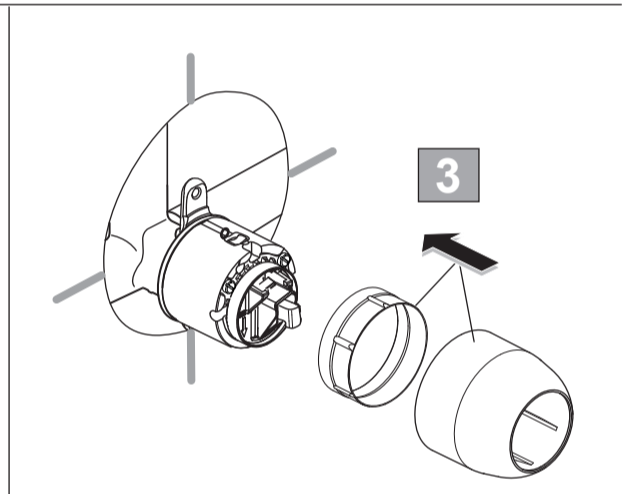

Ideal Standard

CERAFINE MODEL D

0120 / A 868 502

A 7188 ..

Ideal Standard International NV
 Corporate Village - Gent Building
 Da Vincilaan 2
 1935 Zaventem
 Belgium

www.idealstandardinternational.com

0,3 MPa 3 bar	50°C	16°C	0	1	2	3	4	5	6	7	8	9
			°C	°C	°C	°C	°C	°C	°C	°C	°C	°C
	50°C	16°C	49,5	49,5	48	46	42,5	41	37	33,5	31	28
	65°C	16°C	65	65	63,5	60,5	57	53,5	49	44,5	39	34,5
	81°C	16°C	81	81	78,5	73	69	63,5	56	49	42,5	36