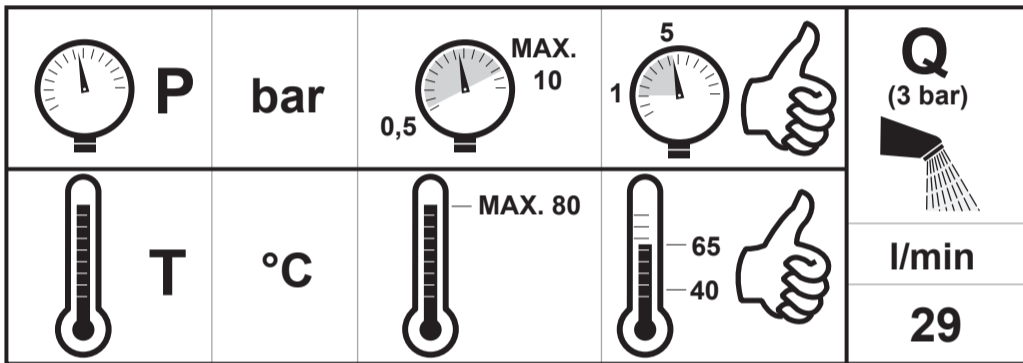

Ideal Standard

CERAFINE MODEL D

0120 / A 868 502

A 7188 ..

Ideal Standard International NV
 Corporate Village - Gent Building
 Da Vincilaan 2
 1935 Zaventem
 Belgium

www.idealstandardinternational.com

0,3 MPa 3 bar	50°C	16°C	0	1	2	3	4	5	6	7	8	9
			°C	°C	°C	°C	°C	°C	°C	°C	°C	°C
	50°C	16°C	49,5	49,5	48	46	42,5	41	37	33,5	31	28
	65°C	16°C	65	65	63,5	60,5	57	53,5	49	44,5	39	34,5
	81°C	16°C	81	81	78,5	73	69	63,5	56	49	42,5	36