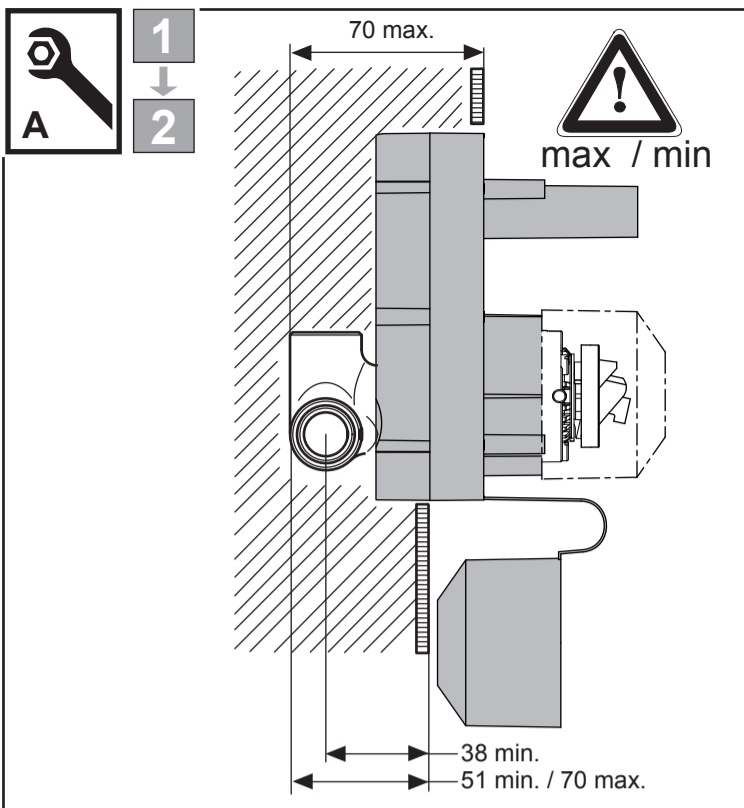

Pos.	Part No.
2	A 960 500 NU
3	A 860 700 NU
4	A 963 176 NU
5	A 963 298 NU
8	A 961 760 AA
10	A 860 899 NU
11	A 961 649 NU
12	A 960 559 NU
13	A 860 898 XX
14	A 861 415 XX
15	A 963 309 NU
16	B 960 473 AA
17	A 961 168 AA
18	A 961 462 AA

Ideal Standard

CERAFINE MODEL D

0120 / A 868 502

A 7188 ..

Ideal Standard International NV
 Corporate Village - Gent Building
 Da Vincilaan 2
 1935 Zaventem
 Belgium

www.idealstandardinternational.com

0,3 MPa 3 bar	50°C	16°C	0	1	2	3	4	5	6	7	8	9
			°C	°C	°C	°C	°C	°C	°C	°C	°C	°C
	50°C	16°C	49,5	49,5	48	46	42,5	41	37	33,5	31	28
	65°C	16°C	65	65	63,5	60,5	57	53,5	49	44,5	39	34,5
	81°C	16°C	81	81	78,5	73	69	63,5	56	49	42,5	36