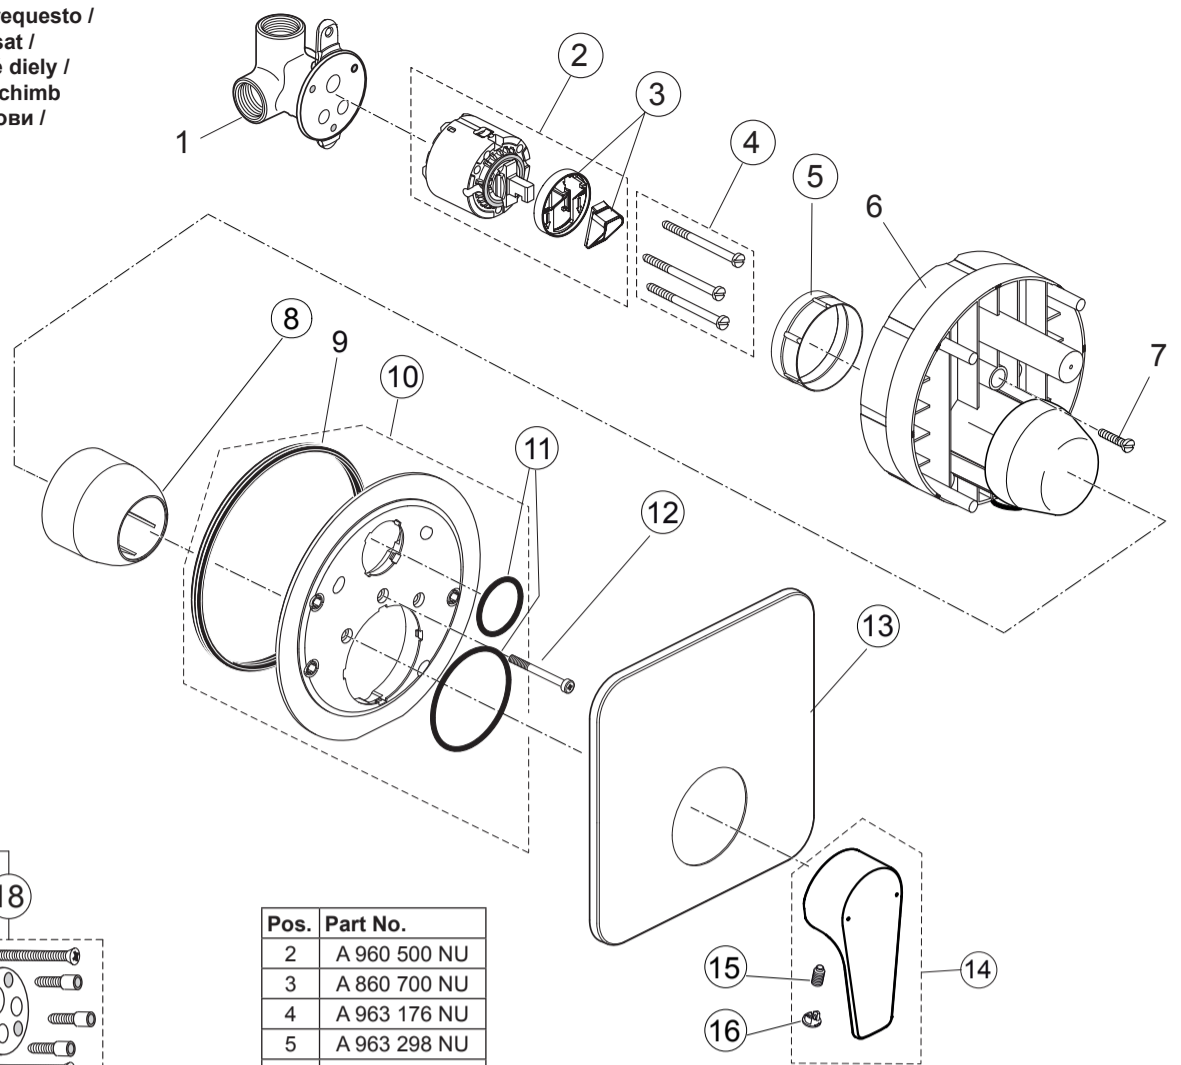

Pos.	Part No.
2	A 960 500 NU
3	A 860 700 NU
4	A 963 176 NU
5	A 963 298 NU
8	A 961 760 AA
10	A 860 899 NU
11	A 961 649 NU
12	A 960 559 NU
13	A 860 898 XX
14	A 861 415 XX
15	A 963 309 NU
16	B 960 473 AA
17	A 961 168 AA
18	A 961 462 AA

Ideal Standard

CERAFINE MODEL D

0120 / A 868 502

A 7188 ..

Ideal Standard International NV
 Corporate Village - Gent Building
 Da Vincilaan 2
 1935 Zaventem
 Belgium

www.idealstandardinternational.com

0,3 MPa 3 bar	50°C	16°C	0	1	2	3	4	5	6	7	8	9
			°C	°C	°C	°C	°C	°C	°C	°C	°C	°C
	50°C	16°C	49,5	49,5	48	46	42,5	41	37	33,5	31	28
	65°C	16°C	65	65	63,5	60,5	57	53,5	49	44,5	39	34,5
	81°C	16°C	81	81	78,5	73	69	63,5	56	49	42,5	36