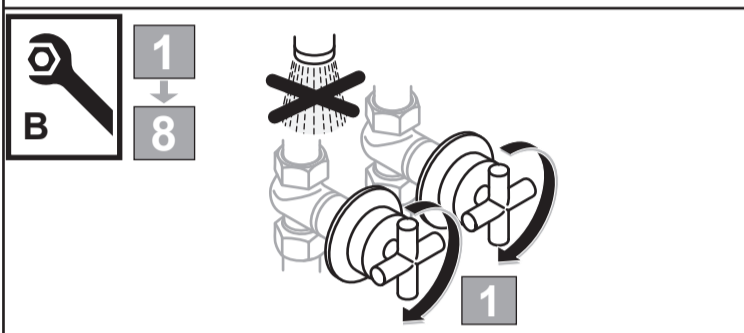

Ideal Standard

CERAFINE MODEL D

0120 / A 868 502

A 7188 ..

Ideal Standard International NV
 Corporate Village - Gent Building
 Da Vincilaan 2
 1935 Zaventem
 Belgium

www.idealstandardinternational.com

0,3 MPa 3 bar	50°C	16°C	0	1	2	3	4	5	6	7	8	9
			°C	°C	°C	°C	°C	°C	°C	°C	°C	°C
	50°C	16°C	49,5	49,5	48	46	42,5	41	37	33,5	31	28
	65°C	16°C	65	65	63,5	60,5	57	53,5	49	44,5	39	34,5
	81°C	16°C	81	81	78,5	73	69	63,5	56	49	42,5	36