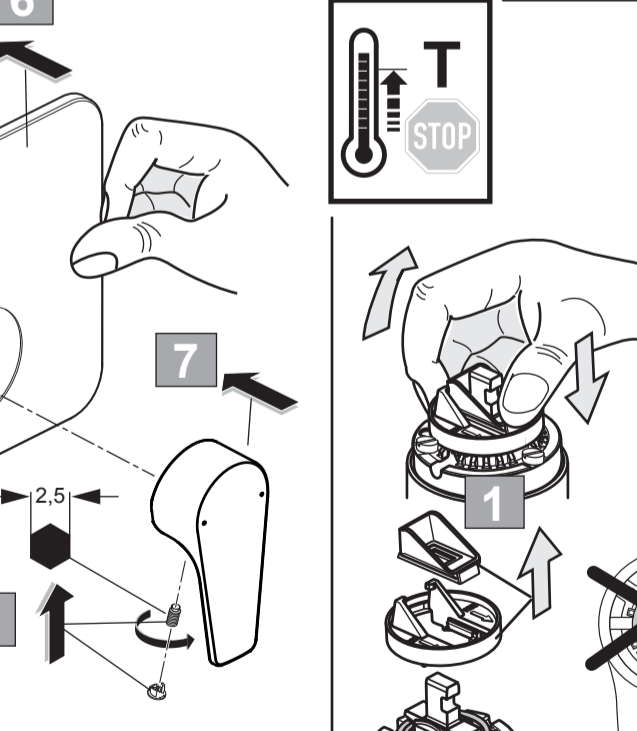

Ideal Standard

CERAFINE MODEL D

0120 / A 868 502

A 7188 ..

Ideal Standard International NV
 Corporate Village - Gent Building
 Da Vincilaan 2
 1935 Zaventem
 Belgium

www.idealstandardinternational.com

0,3 MPa 3 bar	50°C	16°C	0	1	2	3	4	5	6	7	8	9
			°C	°C	°C	°C	°C	°C	°C	°C	°C	°C
	50°C	16°C	49,5	49,5	48	46	42,5	41	37	33,5	31	28
	65°C	16°C	65	65	63,5	60,5	57	53,5	49	44,5	39	34,5
	81°C	16°C	81	81	78,5	73	69	63,5	56	49	42,5	36