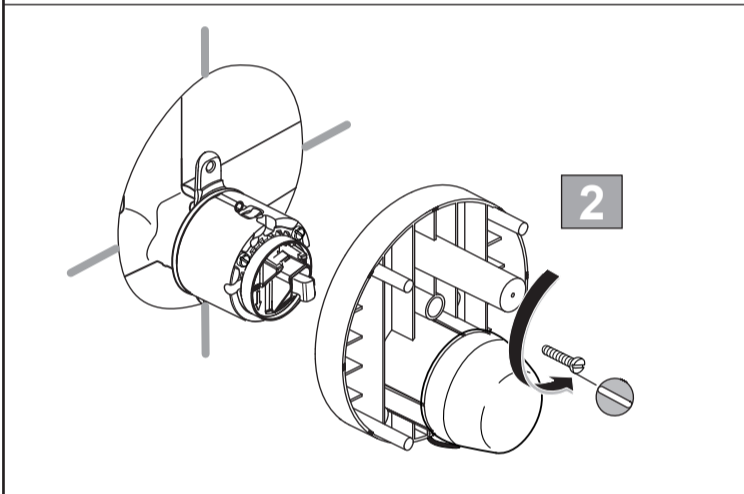

Ideal Standard

CERAFINE MODEL D

0120 / A 868 502

A 7188 ..

Ideal Standard International NV
 Corporate Village - Gent Building
 Da Vincilaan 2
 1935 Zaventem
 Belgium

www.idealstandardinternational.com

0,3 MPa 3 bar	50°C	16°C	0	1	2	3	4	5	6	7	8	9
			°C	°C	°C	°C	°C	°C	°C	°C	°C	°C
	50°C	16°C	49,5	49,5	48	46	42,5	41	37	33,5	31	28
	65°C	16°C	65	65	63,5	60,5	57	53,5	49	44,5	39	34,5
	81°C	16°C	81	81	78,5	73	69	63,5	56	49	42,5	36