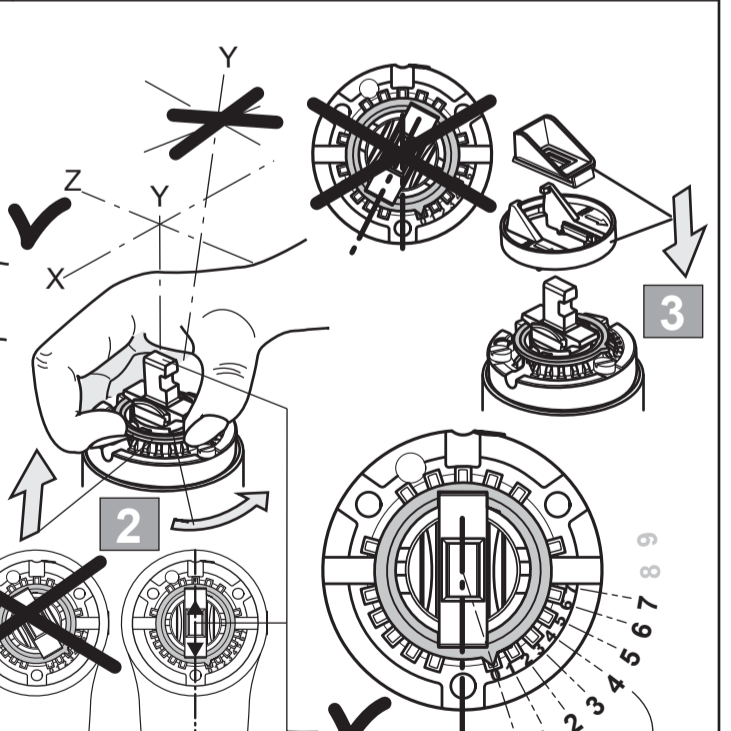

Pos.	Part No.
2	A 960 500 NU
3	A 860 700 NU
4	A 963 176 NU
5	A 963 298 NU
8	A 961 760 AA
10	A 860 899 NU
11	A 961 649 NU
12	A 960 559 NU
13	A 860 898 XX
14	A 861 415 XX
15	A 963 309 NU
16	B 960 473 AA
17	A 961 168 AA
18	A 961 462 AA

Ideal Standard

CERAFINE MODEL D

0120 / A 868 502

A 7188 ..

Ideal Standard International NV
 Corporate Village - Gent Building
 Da Vincilaan 2
 1935 Zaventem
 Belgium

www.idealstandardinternational.com

0,3 MPa 3 bar	50°C	16°C	0	1	2	3	4	5	6	7	8	9
			°C	°C	°C	°C	°C	°C	°C	°C	°C	°C
	50°C	16°C	49,5	49,5	48	46	42,5	41	37	33,5	31	28
	65°C	16°C	65	65	63,5	60,5	57	53,5	49	44,5	39	34,5
	81°C	16°C	81	81	78,5	73	69	63,5	56	49	42,5	36