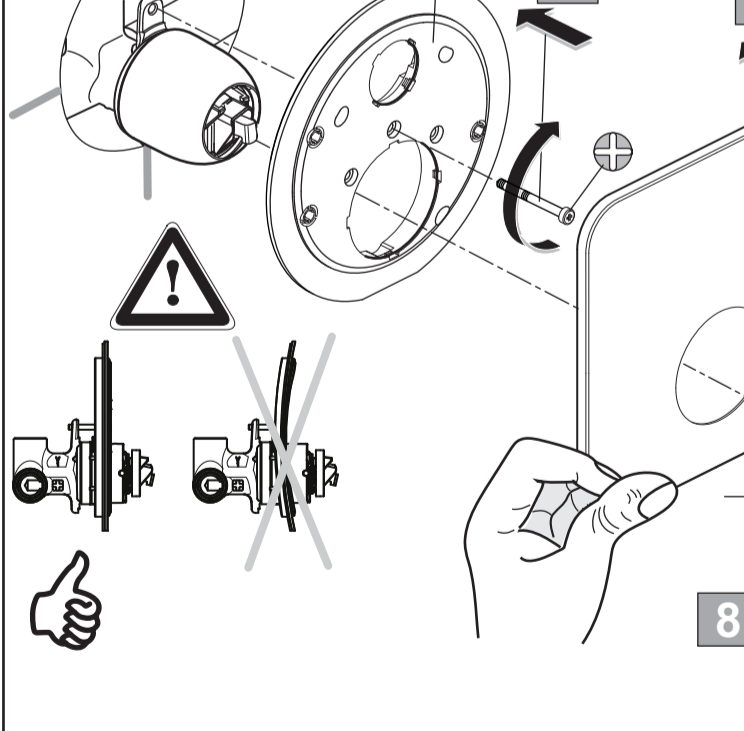

Ideal Standard

CERAFINE MODEL D

0120 / A 868 502

A 7188 ..

Ideal Standard International NV
 Corporate Village - Gent Building
 Da Vincilaan 2
 1935 Zaventem
 Belgium

www.idealstandardinternational.com

0,3 MPa 3 bar	50°C	16°C	0	1	2	3	4	5	6	7	8	9
			°C	°C	°C	°C	°C	°C	°C	°C	°C	°C
	50°C	16°C	49,5	49,5	48	46	42,5	41	37	33,5	31	28
	65°C	16°C	65	65	63,5	60,5	57	53,5	49	44,5	39	34,5
	81°C	16°C	81	81	78,5	73	69	63,5	56	49	42,5	36