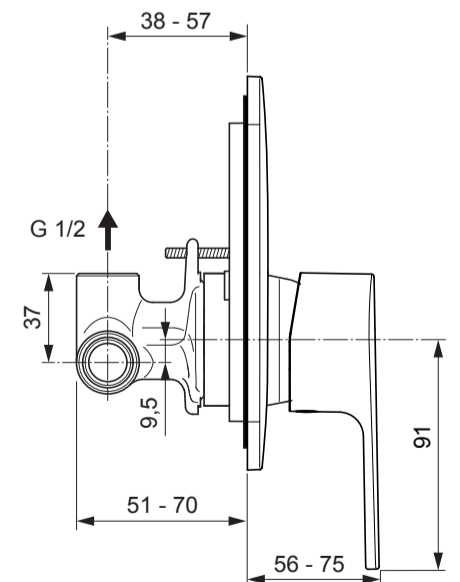

Pos.	Part No.
2	A 960 500 NU
3	A 860 700 NU
4	A 963 176 NU
5	A 963 298 NU
8	A 961 760 AA
10	A 860 899 NU
11	A 961 649 NU
12	A 960 559 NU
13	A 860 898 XX
14	A 861 415 XX
15	A 963 309 NU
16	B 960 473 AA
17	A 961 168 AA
18	A 961 462 AA

Ideal Standard

CERAFINE MODEL D

0120 / A 868 502

A 7188 ..

Ideal Standard International NV
 Corporate Village - Gent Building
 Da Vincilaan 2
 1935 Zaventem
 Belgium

www.idealstandardinternational.com

0,3 MPa 3 bar	50°C	16°C	0	1	2	3	4	5	6	7	8	9
			°C	°C	°C	°C	°C	°C	°C	°C	°C	°C
	50°C	16°C	49,5	49,5	48	46	42,5	41	37	33,5	31	28
	65°C	16°C	65	65	63,5	60,5	57	53,5	49	44,5	39	34,5
	81°C	16°C	81	81	78,5	73	69	63,5	56	49	42,5	36