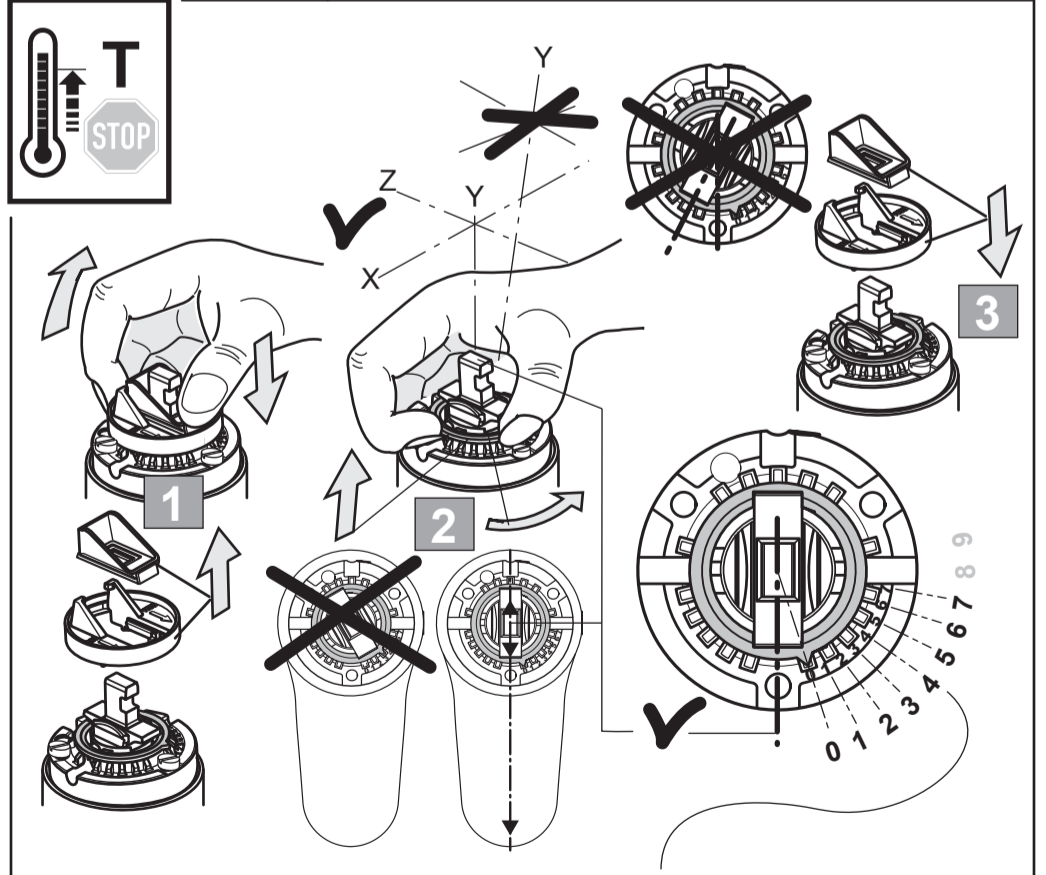

Pos.	Part No.
2	A 960 500 NU
3	A 860 700 NU
4	A 963 176 NU
5	A 963 298 NU
8	A 961 760 AA
10	A 860 899 NU
11	A 961 649 NU
12	A 960 559 NU
13	A 860 898 XX
14	A 861 415 XX
15	A 963 309 NU
16	B 960 473 AA
17	A 961 168 AA
18	A 961 462 AA

Ideal Standard

CERAFINE MODEL D

0120 / A 868 502

A 7188 ..

Ideal Standard International NV
 Corporate Village - Gent Building
 Da Vincilaan 2
 1935 Zaventem
 Belgium

www.idealstandardinternational.com

0,3 MPa 3 bar	50°C	16°C	0	1	2	3	4	5	6	7	8	9
			°C	°C	°C	°C	°C	°C	°C	°C	°C	°C
	50°C	16°C	49,5	49,5	48	46	42,5	41	37	33,5	31	28
	65°C	16°C	65	65	63,5	60,5	57	53,5	49	44,5	39	34,5
	81°C	16°C	81	81	78,5	73	69	63,5	56	49	42,5	36