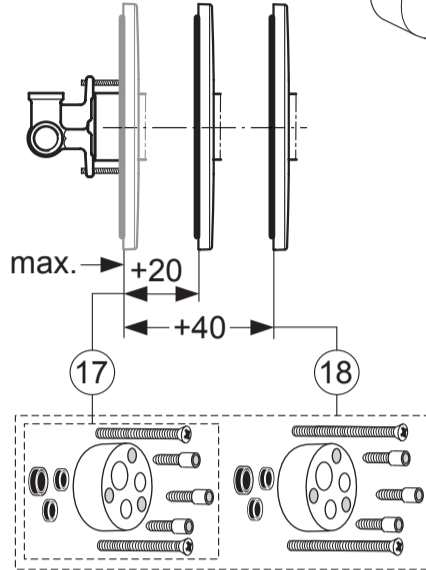

Pos.	Part No.
2	A 960 500 NU
3	A 860 700 NU
4	A 963 176 NU
5	A 963 298 NU
8	A 961 760 AA
10	A 860 899 NU
11	A 961 649 NU
12	A 960 559 NU
13	A 860 898 XX
14	A 861 415 XX
15	A 963 309 NU
16	B 960 473 AA
17	A 961 168 AA
18	A 961 462 AA

Ideal Standard

CERAFINE MODEL D

0120 / A 868 502

A 7188 ..

Ideal Standard International NV
 Corporate Village - Gent Building
 Da Vincilaan 2
 1935 Zaventem
 Belgium

www.idealstandardinternational.com

0,3 MPa 3 bar	50°C	16°C	0	1	2	3	4	5	6	7	8	9
			°C	°C	°C	°C	°C	°C	°C	°C	°C	°C
	50°C	16°C	49,5	49,5	48	46	42,5	41	37	33,5	31	28
	65°C	16°C	65	65	63,5	60,5	57	53,5	49	44,5	39	34,5
	81°C	16°C	81	81	78,5	73	69	63,5	56	49	42,5	36