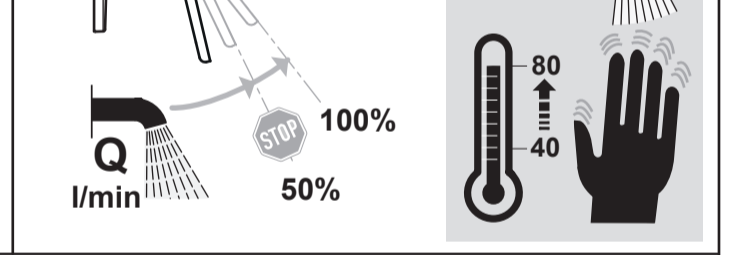

Ideal Standard

CERAFINE MODEL D

0120 / A 868 502

A 7188 ..

Ideal Standard International NV
 Corporate Village - Gent Building
 Da Vincilaan 2
 1935 Zaventem
 Belgium

www.idealstandardinternational.com

0,3 MPa 3 bar	50°C	16°C	0	1	2	3	4	5	6	7	8	9
			°C	°C	°C	°C	°C	°C	°C	°C	°C	°C
	50°C	16°C	49,5	49,5	48	46	42,5	41	37	33,5	31	28
	65°C	16°C	65	65	63,5	60,5	57	53,5	49	44,5	39	34,5
	81°C	16°C	81	81	78,5	73	69	63,5	56	49	42,5	36