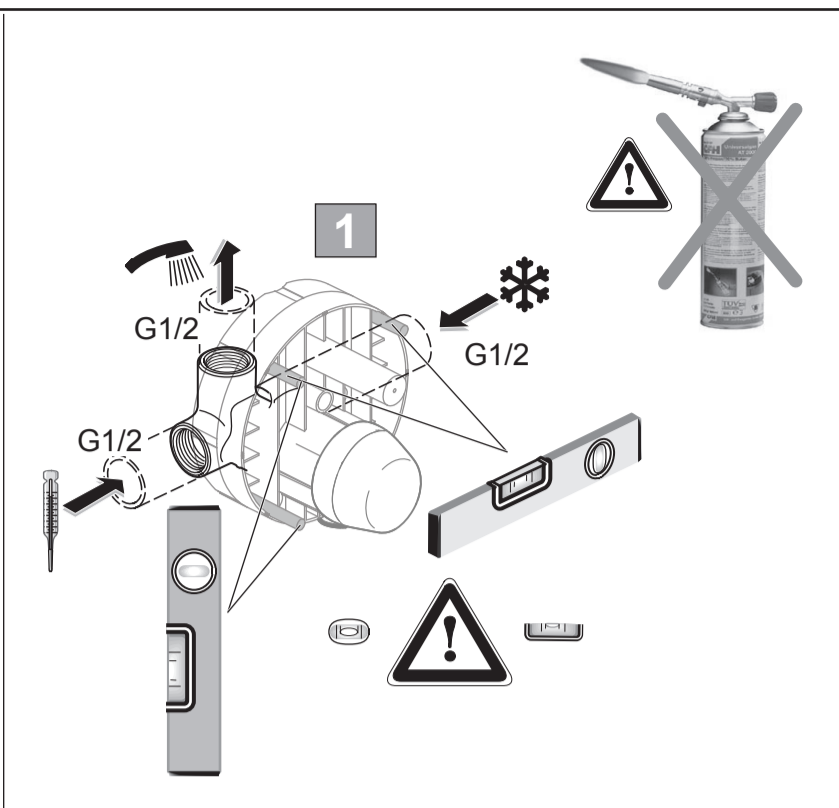

Ideal Standard

CERAFINE MODEL D

0120 / A 868 502

A 7188 ..

Ideal Standard International NV
 Corporate Village - Gent Building
 Da Vincilaan 2
 1935 Zaventem
 Belgium

www.idealstandardinternational.com

0,3 MPa 3 bar	50°C	16°C	0	1	2	3	4	5	6	7	8	9
			°C	°C	°C	°C	°C	°C	°C	°C	°C	°C
	50°C	16°C	49,5	49,5	48	46	42,5	41	37	33,5	31	28
	65°C	16°C	65	65	63,5	60,5	57	53,5	49	44,5	39	34,5
	81°C	16°C	81	81	78,5	73	69	63,5	56	49	42,5	36