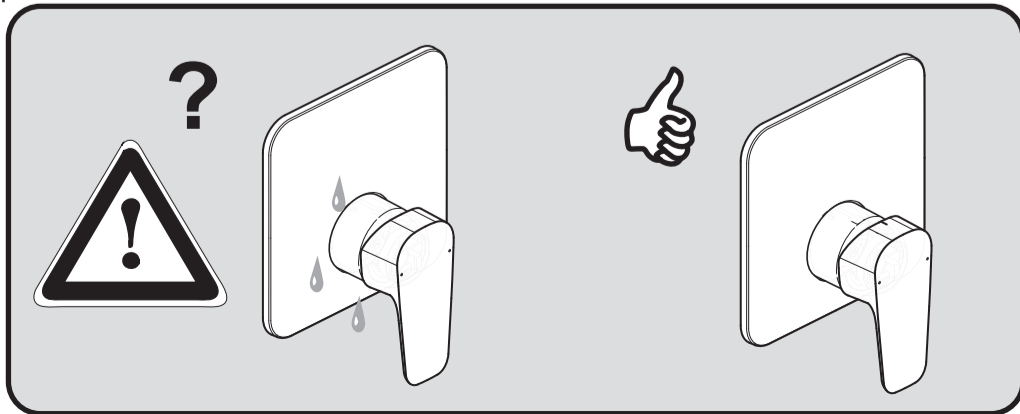

Ideal Standard

CERAFINE MODEL D

0120 / A 868 502

A 7188 ..

Ideal Standard International NV
 Corporate Village - Gent Building
 Da Vincilaan 2
 1935 Zaventem
 Belgium

www.idealstandardinternational.com

0,3 MPa 3 bar	50°C	16°C	0	1	2	3	4	5	6	7	8	9
			°C	°C	°C	°C	°C	°C	°C	°C	°C	°C
	50°C	16°C	49,5	49,5	48	46	42,5	41	37	33,5	31	28
	65°C	16°C	65	65	63,5	60,5	57	53,5	49	44,5	39	34,5
	81°C	16°C	81	81	78,5	73	69	63,5	56	49	42,5	36