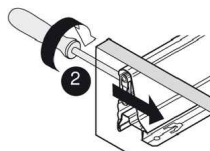

ⒸⒶ Вынуть выдвижной ящик

ⒺⒶ Descolgar soporte del cajón

ⒼⒻ Lade uitnemen

ⒺⒶ Sgancio del cassetto

Ⓓ Auszugslade einhängen

ⒼⒻ Reinsert excerpt drawer

ⒻⒼ Accrochage du tiroir d'extrait

ⒸⒶ 挂上抽屉

ⒸⒶ Вставить выдвижной ящик

ⒺⒶ Colgar soporte del cajón

ⒼⒻ Lade inzetten

ⒺⒶ Aggancio del cassetto

Ⓓ Auszugslade einstellen

ⒼⒻ Adjust excerpt drawer

ⒻⒼ Ajuster le tiroir d'extrait

ⒸⒶ 设置抽屉