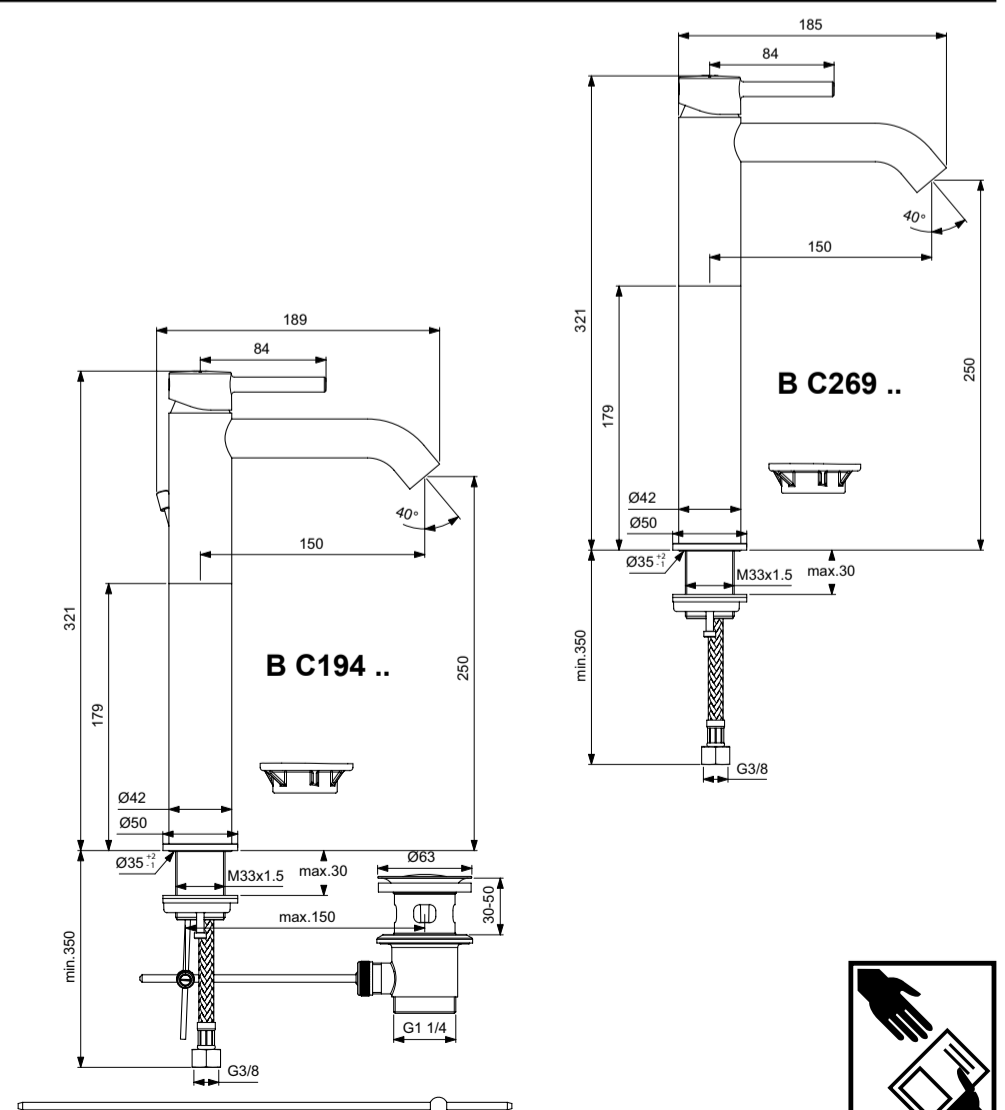

XX = AA, AD,

- 1 - B 961520 XX
- 3 - A 961157 XX
- 4 - B 961473 XX
- 5 - B 961474 NU
- 6 - B 961475 NU
- 9 - B 960889 NU
- 10 - B 960654 NU
- 12 - B 960712 XX
- 13 - A 962574 NU
- 15 - B 960255 NU
- 16 - A 960200 XX
- 17 - A 962991 XX
- 18 - A 960482 NU
- 19 - B 961384 XX

CERALINE

03.2018 / B665802

Ideal Standard International NV
Corporate Village – Gent Building
Da Vincilaan 2
1935 Zaventem
Belgium
<http://www.idealstandardinternational.com>

1 x 190mm
1 x 330mm

	P	bar		MAX. 10		5			Q (3 bar)
	T	°C		MAX. 80		65			l/min
						40			5