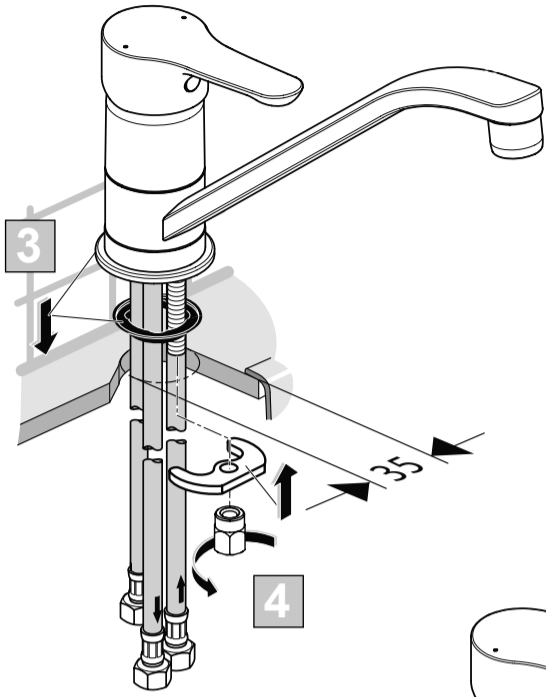

ALPHA

Ideal Standard

05.2021 / B665964

B C663 ..

Ideal Standard International NV
Corporate Village – Gent Building
Da Vincilaan 2
1935 Zaventem
Belgium
<http://www.idealstandardinternational.com>

Temperature limiter / Temperaturbegrenzer / Limiteur de tempeérature / Limitatore della temperatura / Limitador de temperatura / Temperatuur begrenzer (NL / B) / Ρυθμιστής Θερμοκρασίας / Temperaturbegrænser / Temperaturbegränsare / Temperatursperre / Ограничител на температура / Ограничитель температуры / Ogranicznik temperatury / Limitator de temperatură / Hőmérséklet korlátozó / Обмежувач температури / Ограничивач температуре / Ограничител на температура / Temperatūros ribotuvais / Temperatuuri piiraja / Temperatūras norobežotājs / Omežovač teploty / Obmedzovač teploty / Isi sabitleyicisi / Omejevalec temperature