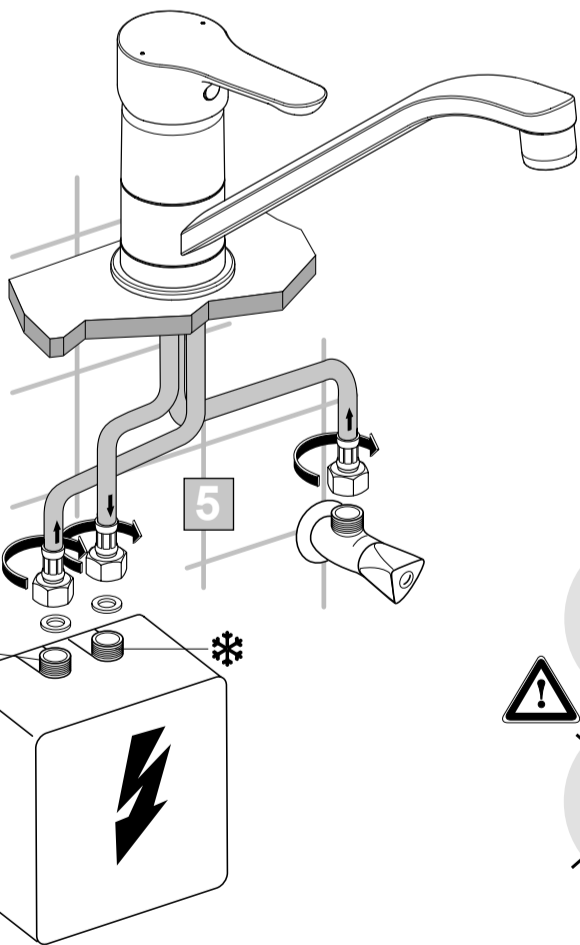

ALPHA

Ideal Standard

05.2021 / B665964

B C663 ..

Ideal Standard International NV
Corporate Village – Gent Building
Da Vincilaan 2
1935 Zaventem
Belgium
<http://www.idealstandardinternational.com>

Temperature limiter / Temperaturbegrenzer / Limiteur de tempeérature / Limitatore della temperatura / Limitador de temperatura / Temperatuur begrenzer (NL / B) / Ρυθμιστής Θερμοκρασίας / Temperaturbegrænser / Temperaturbegränsare / Temperatursperre / Ограничител на температура / Ограничитель температуры / Ogranicznik temperatury / Limitator de temperatură / Hőmérséklet korlátozó / Обмежувач температури / Ограничивач температуре / Ограничител на температура / Temperatūros ribotuvais / Temperatuuri piiraja / Temperatūras norobežotājs / Omežovač teploty / Obmedzovač teploty / Isi sabitleyicisi / Omejevalec temperature