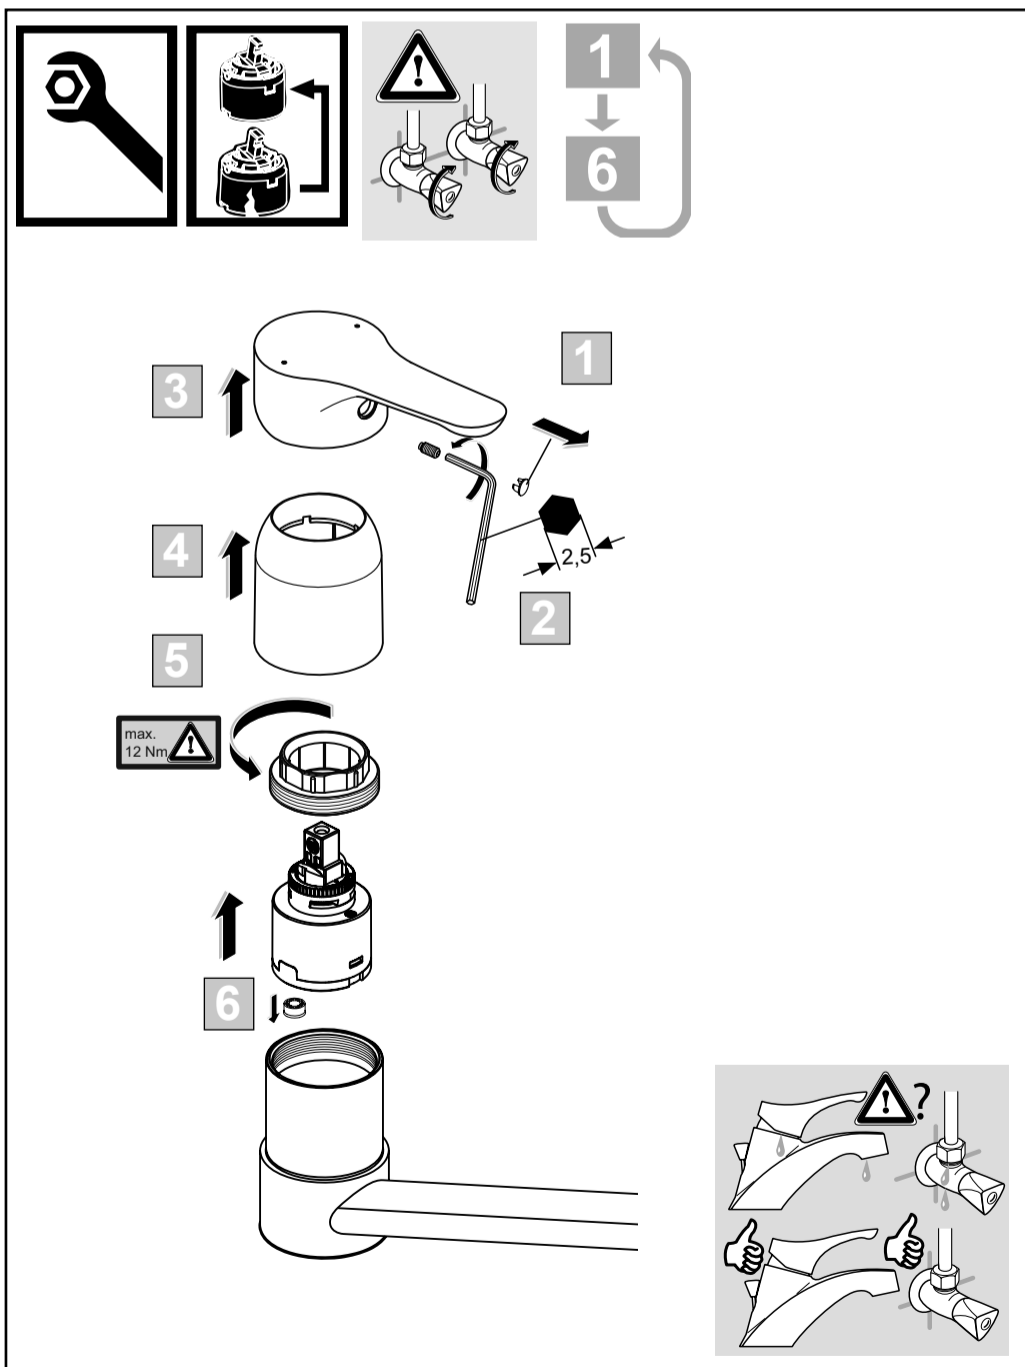

Ordering spares / Ersatzteil - Regelung / Pièces de rechange / Parti di ricambio / Lista de recambios / Onderdelen bestellen (NL/B) / Κωδικοί Ανταλλακτικών / Bestilling af reservedele / Beställning av reservdelar / Bestilling av reservedeler / Резервни части / Запчасти / Części zapasowe / Piese de schimb / Rendelhető alkatrészek / Запасні частини / Резервни делови / Резервни делови / Atsarginių dalių / Tellitavad varuosad / Rezerves daļas / Náhradní díly / Náhradné diely / Yedek parça siparişi / Nadomestni deli

XX = AA, AD, ...

- 1 - B 961564 XX
- 3 - B 964696 XX
- 4 - B 961211 XX
- 6 - B 964698 NU
- 7 - B 961477 NU
- 8 - H 961506 NU
- 10 - B 961603 NU
- 11 - B 960828 XX
- 13 - B 961228 XX
- 14 - B 964894 NU
- 16 - A 962370 NU - L425
  A 962005 NU - L500

ALPHA

Ideal Standard

05.2021 / B665964

B C663 ..