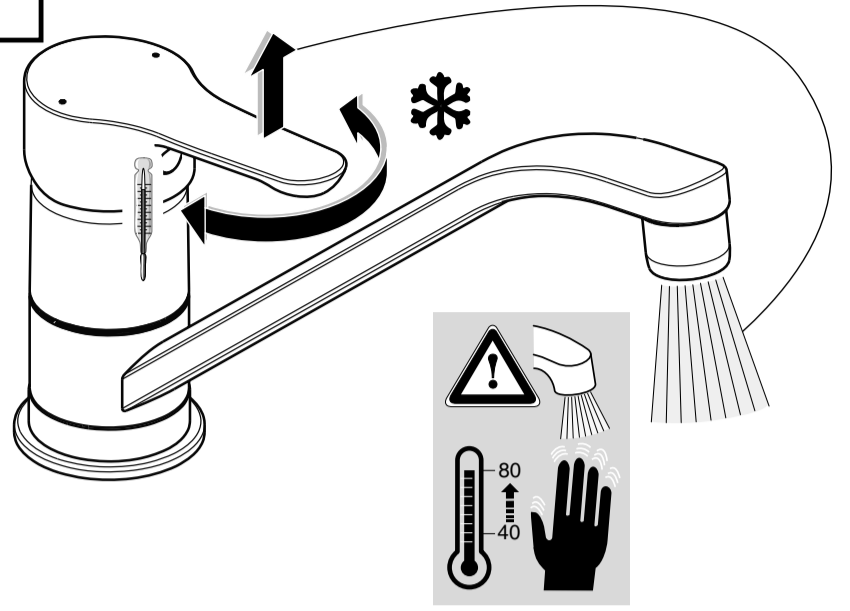

ALPHA

Ideal Standard

05.2021 / B665964

B C663 ..

Ideal Standard International NV
Corporate Village – Gent Building
Da Vincilaan 2
1935 Zaventem
Belgium
<http://www.idealstandardinternational.com>

Temperature limiter / Temperaturbegrenzer / Limiteur de tempeérature / Limitatore della temperatura / Limitador de temperatura / Temperatuur begrenzer (NL / B) / Ρυθμιστής Θερμοκρασίας / Temperaturbegrænser / Temperaturbegränsare / Temperatursperre / Ограничител на температура / Ограничитель температуры / Ogranicznik temperatury / Limitator de temperatură / Hőmérséklet korlátozó / Обмежувач температури / Ограничивач температуре / Ограничител на температура / Temperatūros ribotuvais / Temperatuuri piiraja / Temperatūras norobežotājs / Omežovač teploty / Obmedzovač teploty / Isi sabitleyicisi / Omejevalec temperature