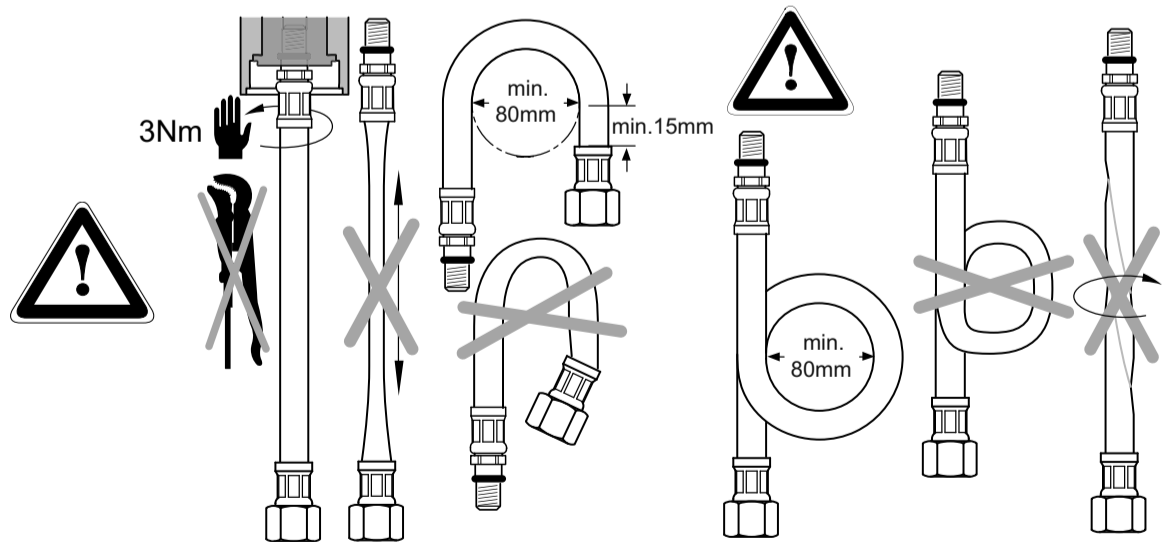

ALPHA

Ideal Standard

05.2021 / B665964

B C663 ..

Ideal Standard International NV
Corporate Village – Gent Building
Da Vincilaan 2
1935 Zaventem
Belgium
<http://www.idealstandardinternational.com>

Temperature limiter / Temperaturbegrenzer / Limiteur de tempeérature / Limitatore della temperatura / Limitador de temperatura / Temperatuur begrenzer (NL / B) / Ρυθμιστής Θερμοκρασίας / Temperaturbegrænser / Temperaturbegränsare / Temperatursperre / Ограничител на температура / Ограничитель температуры / Ogranicznik temperatury / Limitator de temperatură / Hőmérséklet korlátozó / Обмежувач температури / Ограничивач температуре / Ограничител на температура / Temperatūros ribotuvais / Temperatuuri piiraja / Temperatūras norobežotājs / Omežovač teploty / Obmedzovač teploty / Isi sabitleyicisi / Omejevalec temperature