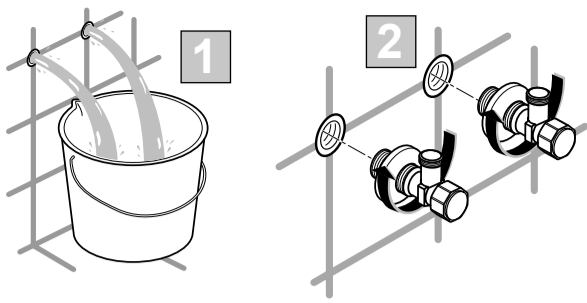

ALPHA

Ideal Standard

05.2021 / B665964

B C663 ..

Ideal Standard International NV
Corporate Village – Gent Building
Da Vincilaan 2
1935 Zaventem
Belgium
<http://www.idealstandardinternational.com>

Temperature limiter / Temperaturbegrenzer / Limiteur de tempeérature / Limitatore della temperatura / Limitador de temperatura / Temperatuur begrenzer (NL / B) / Ρυθμιστής Θερμοκρασίας / Temperaturbegrænser / Temperaturbegränsare / Temperatursperre / Ограничител на температура / Ограничитель температуры / Ogranicznik temperatury / Limitator de temperatură / Hőmérséklet korlátozó / Обмежувач температури / Ограничивач температуре / Ограничител на температура / Temperatūros ribotuvais / Temperatuuri piiraja / Temperatūras norobežotājs / Omežovač teploty / Obmedzovač teploty / Isi sabitleyicisi / Omejevalec temperature