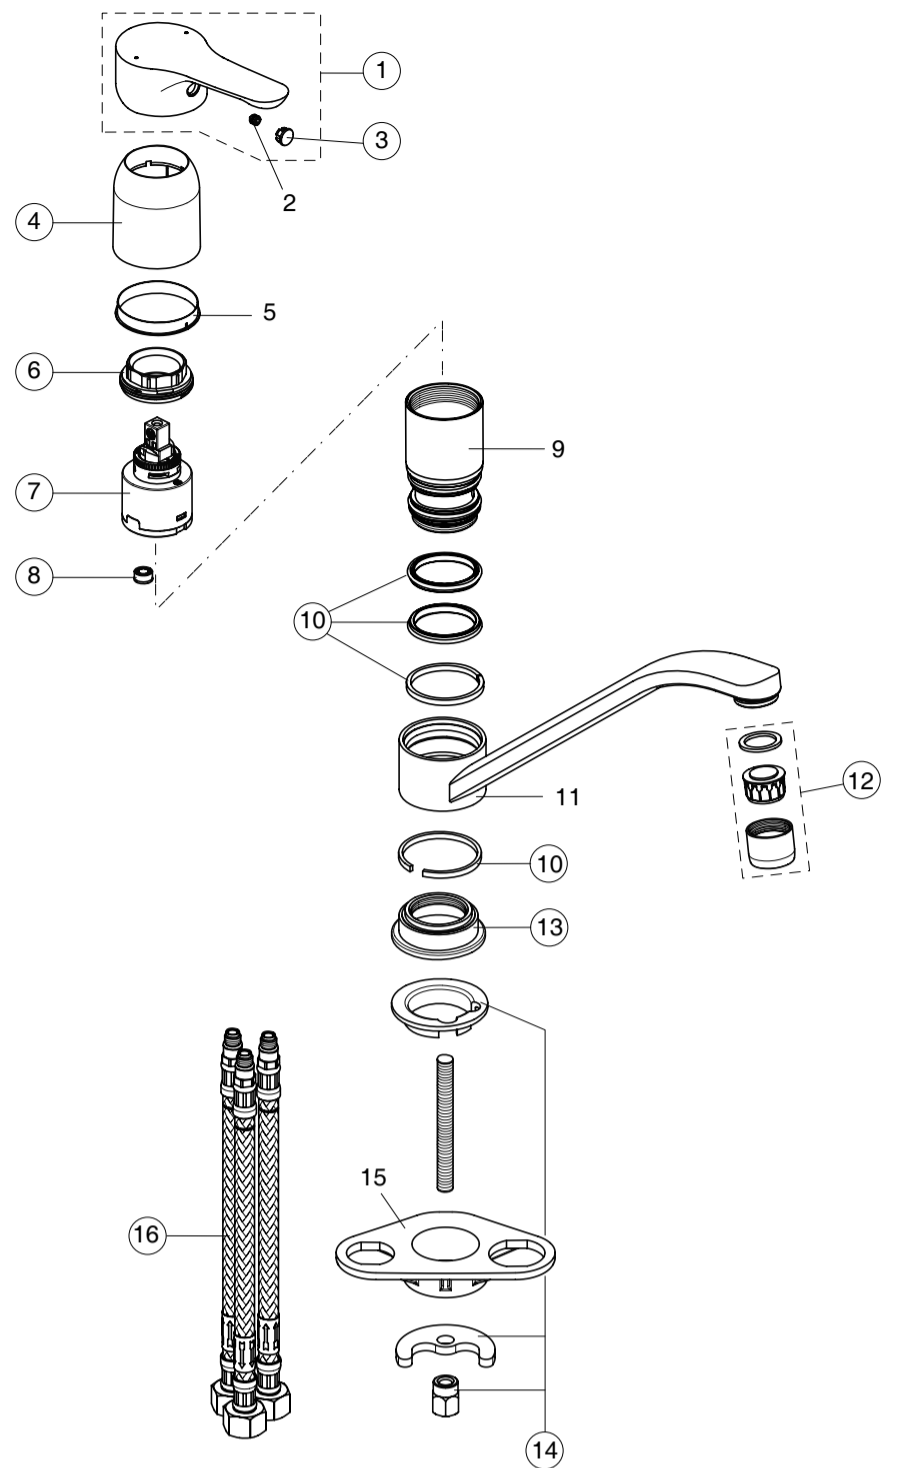

Ordering spares / Ersatzteil - Regelung / Pièces de rechange / Parti di ricambio / Lista de recambios / Onderdelen bestellen (NL/B) / Κωδικοί Ανταλλακτικών / Bestilling af reservedele / Beställning av reservdelar / Bestilling av reservedeler / Резервни части / Запчасти / Części zapasowe / Piese de schimb / Rendelhető alkatrészek / Запасні частини / Резервни делови / Резервни делови / Atsarginių dalių / Tellitavad varuosad / Rezerves daļas / Náhradní díly / Náhradné diely / Yedek parça siparişi / Nadomestni deli

XX = AA, AD,

- 1 - B 961564 XX
- 3 - B 964696 XX
- 4 - B 961211 XX
- 6 - B 964698 NU
- 7 - B 961477 NU
- 8 - H 961506 NU
- 10 - B 961603 NU
- 11 - B 960828 XX
- 13 - B 961228 XX
- 14 - B 964894 NU
- 16 - A 962370 NU - L425
A 962005 NU - L500

	P bar		MAX. 10		5			Q (3 bar)
	T °C		MAX. 80		65			l/min
					40			5