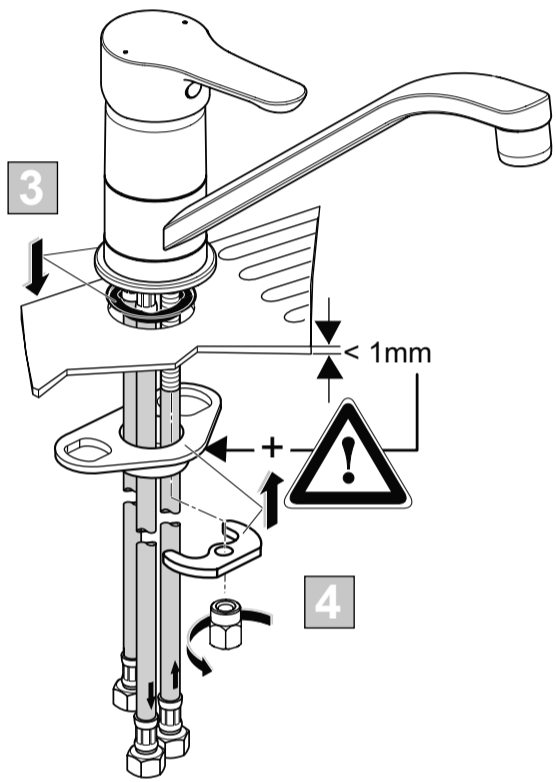

ALPHA

Ideal Standard

05.2021 / B665964

B C663 ..

Ideal Standard International NV
Corporate Village – Gent Building
Da Vincilaan 2
1935 Zaventem
Belgium
<http://www.idealstandardinternational.com>

Temperature limiter / Temperaturbegrenzer / Limiteur de tempeérature / Limitatore della temperatura / Limitador de temperatura / Temperatuur begrenzer (NL / B) / Ρυθμιστής Θερμοκρασίας / Temperaturbegrænser / Temperaturbegränsare / Temperatursperre / Ограничител на температура / Ограничитель температуры / Ogranicznik temperatury / Limitator de temperatură / Hőmérséklet korlátozó / Обмежувач температури / Ограничивач температуре / Ограничител на температура / Temperatūros ribotuvais / Temperatuuri piiraja / Temperatūras norobežotājs / Omežovač teploty / Obmedzovač teploty / Isi sabitleyicisi / Omejevalec temperature