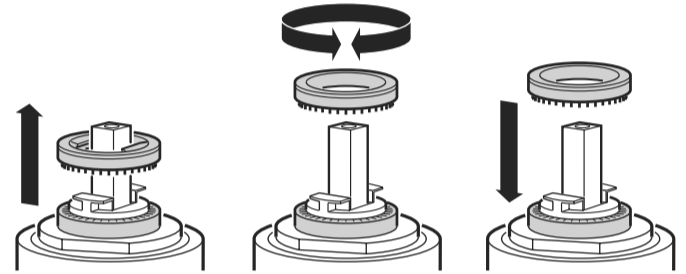

ALPHA

Ideal Standard

05.2021 / B665964

B C663 ..

Ideal Standard International NV
Corporate Village – Gent Building
Da Vincilaan 2
1935 Zaventem
Belgium
<http://www.idealstandardinternational.com>

Temperature limiter / Temperaturbegrenzer / Limiteur de tempeérature / Limitatore della temperatura / Limitador de temperatura / Temperatuur begrenzer (NL / B) / Ρυθμιστής Θερμοκρασίας / Temperaturbegrænser / Temperaturbegränsare / Temperatursperre / Ограничител на температура / Ограничитель температуры / Ogranicznik temperatury / Limitator de temperatură / Hőmérséklet korlátozó / Обмежувач температури / Ограничивач температуре / Ограничител на температура / Temperatūros ribotuvais / Temperatuuri piiraja / Temperatūras norobežotājs / Omežovač teploty / Obmedzovač teploty / Isi sabitleyicisi / Omejevalec temperature