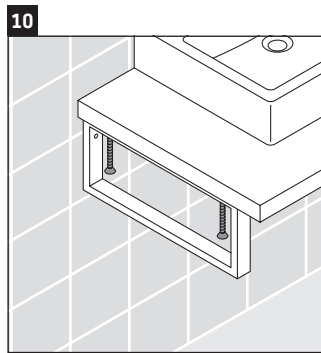

L-Cube

LC 094C

Návod k montáži

Dodržujte všechny další návody k montáži!

Pokyny k použití

Tato řada koupelnového nábytku splňuje normy a směrnice platné k datu expedice a byla navržena pro použití v koupelnách. Nábytek nesmí být přímo smáčen vodou, např. při sprchování.

Konzola není určena pro montáž zespona k polozápusným a zápusným umyvadlům.

Sanitární keramiky širší než 600 mm se musí připevnit ke stěně.

Vyhrazujeme si technická zlepšení a optické změny zobrazených výrobků.

Konzola není určena pro montáž zespoda k polozápusným a zápusným umyvadlům.

Sanitární keramiky širší než 600 mm se musí připevnit ke stěně.

Vyhrazujeme si technická zlepšení a optické změny zobrazených výrobků.