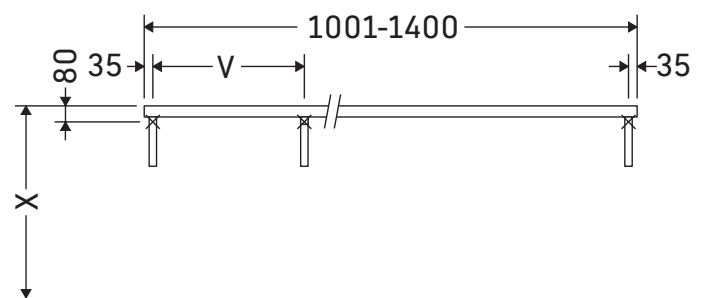

L-Cube

LC 094C

Návod k montáži

V = podle specifikace desky

Dodržujte všechny další návody k montáži!

Pokyny k použití

Tato řada koupelnového nábytku splňuje normy a směrnice platné k datu expedice a byla navržena pro použití v koupelnách. Nábytek nesmí být přímo smáčen vodou, např. při sprchování.

Konzola není určena pro montáž zespoda k polozápusným a zápusným umyvadlům.

Sanitární keramiky širší než 600 mm se musí připevnit ke stěně.

Vyhrazujeme si technická zlepšení a optické změny zobrazených výrobků.