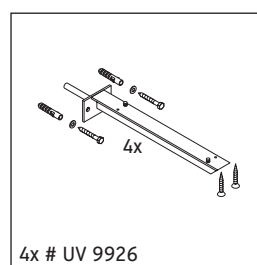

L-Cube

LC 094C

Návod k montáži

V = podle specifikace desky

Dodržujte všechny další návody k montáži!

Pokyny k použití

Tato řada koupelnového nábytku splňuje normy a směrnice platné k datu expedice a byla navržena pro použití v koupelnách. Nábytek nesmí být přímo smáčen vodou, např. při sprchování.

Konzola není určena pro montáž zespoda k polozápusťným a zápusťným umyvadlům.

Sanitární keramiky širší než 600 mm se musí připevnit ke stěně.

Vyhrazujeme si technická zlepšení a optické změny zobrazených výrobků.