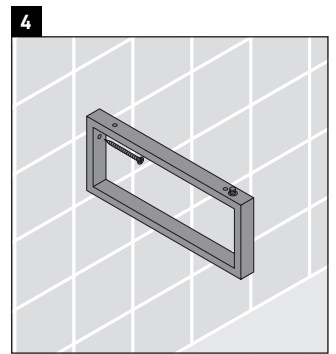

L-Cube

LC 094C

Návod k montáži

Dodržujte všechny další návody k montáži!

Pokyny k použití

Tato řada koupelnového nábytku splňuje normy a směrnice platné k datu expedice a byla navržena pro použití v koupelnách. Nábytek nesmí být přímo smáčen vodou, např. při sprchování.

Konzola není určena pro montáž zespona k polozápusným a zápusným umyvadlům.

Sanitární keramiky širší než 600 mm se musí připevnit ke stěně.

Vyhrazujeme si technická zlepšení a optické změny zobrazených výrobků.

Konzola není určena pro montáž zespoda k polozápusným a zápusným umyvadlům.

Sanitární keramiky širší než 600 mm se musí připevnit ke stěně.

Vyhrazujeme si technická zlepšení a optické změny zobrazených výrobků.