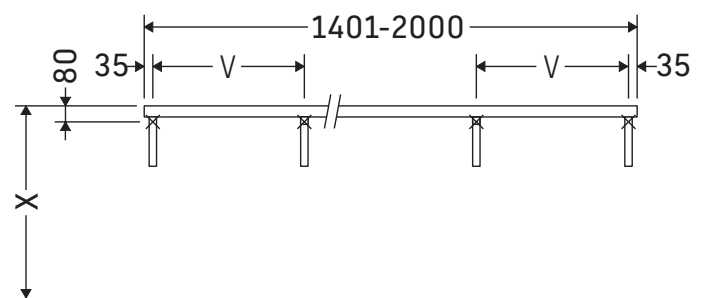

L-Cube

LC 094C

Návod k montáži

V = podle specifikace desky

Dodržujte všechny další návody k montáži!

Pokyny k použití

Tato řada koupelnového nábytku splňuje normy a směrnice platné k datu expedice a byla navržena pro použití v koupelnách. Nábytek nesmí být přímo smáčen vodou, např. při sprchování.

Konzola není určena pro montáž zespoda k polozápusťným a zápusťným umyvadlům.

Sanitární keramiky širší než 600 mm se musí připevnit ke stěně.

Vyhrazujeme si technická zlepšení a optické změny zobrazených výrobků.