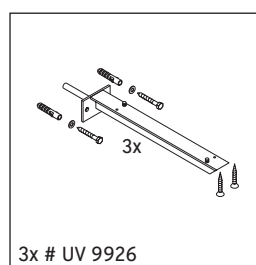

L-Cube

LC 094C

Návod k montáži

V = podle specifikace desky

Dodržujte všechny další návody k montáži!

Pokyny k použití

Tato řada koupelnového nábytku splňuje normy a směrnice platné k datu expedice a byla navržena pro použití v koupelnách. Nábytek nesmí být přímo smáčen vodou, např. při sprchování.

Konzola není určena pro montáž zespoda k polozápusným a zápusným umyvadlům.

Sanitární keramiky širší než 600 mm se musí připevnit ke stěně.

Vyhrazujeme si technická zlepšení a optické změny zobrazených výrobků.