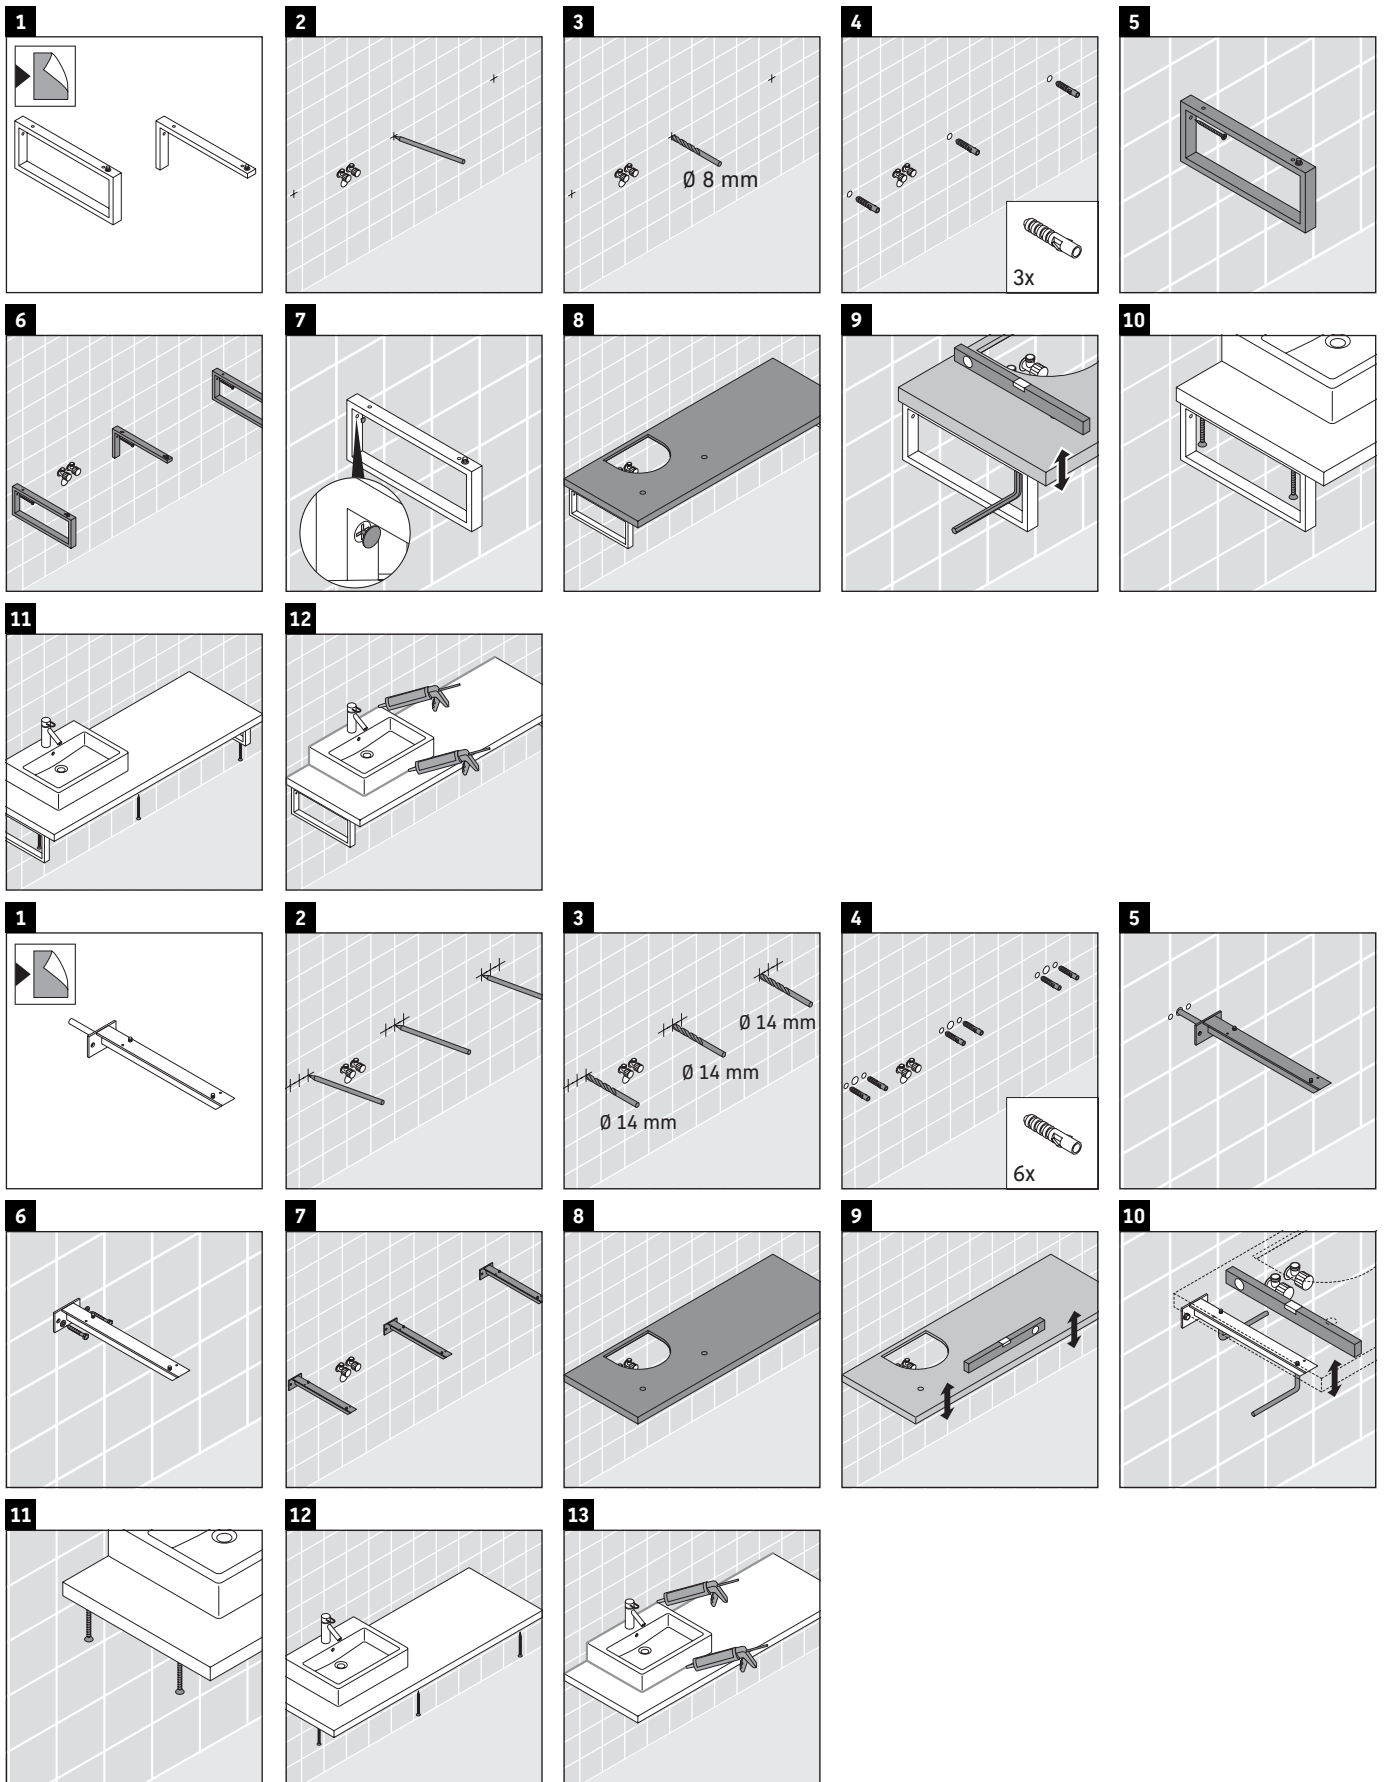

Konzola není určena pro montáž zespona k polozápusným a zápusným umyvadlům.

Sanitární keramiky širší než 600 mm se musí připevnit ke stěně.

Vyhrazujeme si technická zlepšení a optické změny zobrazených výrobků.

L-Cube

LC 094C

Návod k montáži

V = podle specifikace desky

Dodržujte všechny další návody k montáži!

Pokyny k použití

Tato řada koupelnového nábytku splňuje normy a směrnice platné k datu expedice a byla navržena pro použití v koupelnách. Nábytek nesmí být přímo smáčen vodou, např. při sprchování.

Konzola není určena pro montáž zespoda k polozápusným a zápusným umyvadlům.

Sanitární keramiky širší než 600 mm se musí připevnit ke stěně.

Vyhrazujeme si technická zlepšení a optické změny zobrazených výrobků.