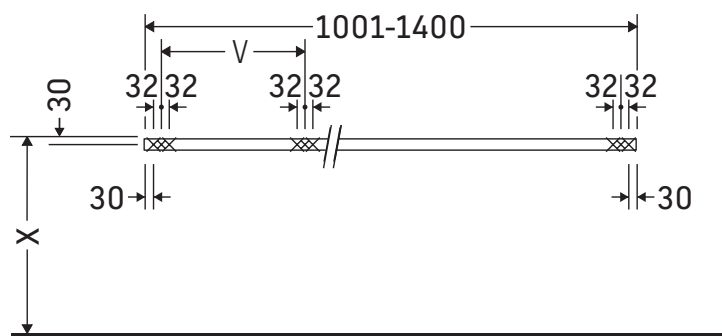

L-Cube

LC 094C

Návod k montáži

V = podle specifikace desky

Dodržujte všechny další návody k montáži!

Pokyny k použití

Tato řada koupelnového nábytku splňuje normy a směrnice platné k datu expedice a byla navržena pro použití v koupelnách. Nábytek nesmí být přímo smáčen vodou, např. při sprchování.

Konzola není určena pro montáž zespoda k polozápusným a zápusným umyvadlům.

Sanitární keramiky širší než 600 mm se musí připevnit ke stěně.

Vyhrazujeme si technická zlepšení a optické změny zobrazených výrobků.