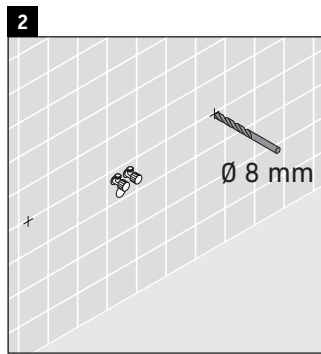

Konzola není určena pro montáž zespona k polozápusným a zápusným umyvadlům.

Sanitární keramiky širší než 600 mm se musí připevnit ke stěně.

Vyhrazujeme si technická zlepšení a optické změny zobrazených výrobků.

Konzola není určena pro montáž zespoda k polozápusným a zápusným umyvadlům.

Sanitární keramiky širší než 600 mm se musí připevnit ke stěně.

Vyhrazujeme si technická zlepšení a optické změny zobrazených výrobků.