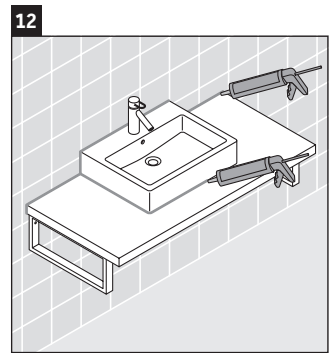

L-Cube

LC 094C

Návod k montáži

Dodržujte všechny další návody k montáži!

Pokyny k použití

Tato řada koupelnového nábytku splňuje normy a směrnice platné k datu expedice a byla navržena pro použití v koupelnách. Nábytek nesmí být přímo smáčen vodou, např. při sprchování.

Konzola není určena pro montáž zespona k polozápusným a zápusným umyvadlům.

Sanitární keramiky širší než 600 mm se musí připevnit ke stěně.

Vyhrazujeme si technická zlepšení a optické změny zobrazených výrobků.

L-Cube

LC 094C

Návod k montáži

V = podle specifikace desky

Dodržujte všechny další návody k montáži!

Pokyny k použití

Tato řada koupelnového nábytku splňuje normy a směrnice platné k datu expedice a byla navržena pro použití v koupelnách. Nábytek nesmí být přímo smáčen vodou, např. při sprchování.

Konzola není určena pro montáž zespoda k polozápusným a zápusným umyvadlům.

Sanitární keramiky širší než 600 mm se musí připevnit ke stěně.

Vyhrazujeme si technická zlepšení a optické změny zobrazených výrobků.