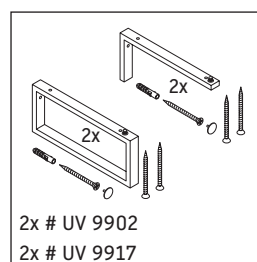

L-Cube

LC 094C

Návod k montáži

V = podle specifikace desky

Dodržujte všechny další návody k montáži!

Pokyny k použití

Tato řada koupelnového nábytku splňuje normy a směrnice platné k datu expedice a byla navržena pro použití v koupelnách. Nábytek nesmí být přímo smáčen vodou, např. při sprchování.

Konzola není určena pro montáž zespoda k polozápusťným a zápusťným umyvadlům.

Sanitární keramiky širší než 600 mm se musí připevnit ke stěně.

Vyhrazujeme si technická zlepšení a optické změny zobrazených výrobků.