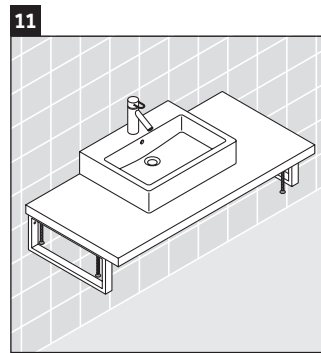

L-Cube

LC 094C

Návod k montáži

Dodržujte všechny další návody k montáži!

Pokyny k použití

Tato řada koupelnového nábytku splňuje normy a směrnice platné k datu expedice a byla navržena pro použití v koupelnách. Nábytek nesmí být přímo smáčen vodou, např. při sprchování.

Konzola není určena pro montáž zespona k polozápusným a zápusným umyvadlům.

Sanitární keramiky širší než 600 mm se musí připevnit ke stěně.

Vyhrazujeme si technická zlepšení a optické změny zobrazených výrobků.

Konzola není určena pro montáž zespoda k polozápusným a zápusným umyvadlům.

Sanitární keramiky širší než 600 mm se musí připevnit ke stěně.

Vyhrazujeme si technická zlepšení a optické změny zobrazených výrobků.