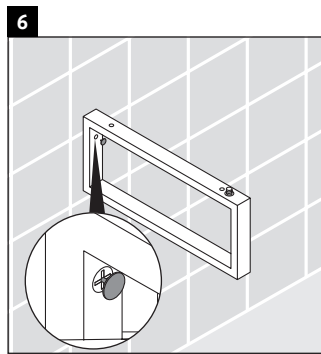

L-Cube

LC 094C

Návod k montáži

Dodržujte všechny další návody k montáži!

Pokyny k použití

Tato řada koupelnového nábytku splňuje normy a směrnice platné k datu expedice a byla navržena pro použití v koupelnách. Nábytek nesmí být přímo smáčen vodou, např. při sprchování.

Konzola není určena pro montáž zespona k polozápusným a zápusným umyvadlům.

Sanitární keramiky širší než 600 mm se musí připevnit ke stěně.

Vyhrazujeme si technická zlepšení a optické změny zobrazených výrobků.

Konzola není určena pro montáž zespoda k polozápusným a zápusným umyvadlům.

Sanitární keramiky širší než 600 mm se musí připevnit ke stěně.

Vyhrazujeme si technická zlepšení a optické změny zobrazených výrobků.