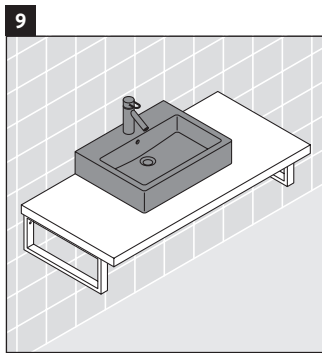

L-Cube

LC 094C

Návod k montáži

Dodržujte všechny další návody k montáži!

Pokyny k použití

Tato řada koupelnového nábytku splňuje normy a směrnice platné k datu expedice a byla navržena pro použití v koupelnách. Nábytek nesmí být přímo smáčen vodou, např. při sprchování.

Konzola není určena pro montáž zespona k polozápusným a zápusným umyvadlům.

Sanitární keramiky širší než 600 mm se musí připevnit ke stěně.

Vyhrazujeme si technická zlepšení a optické změny zobrazených výrobků.

Konzola není určena pro montáž zespoda k polozápusným a zápusným umyvadlům.

Sanitární keramiky širší než 600 mm se musí připevnit ke stěně.

Vyhrazujeme si technická zlepšení a optické změny zobrazených výrobků.