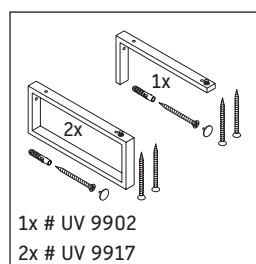

L-Cube

LC 094C

Návod k montáži

V = podle specifikace desky

Dodržujte všechny další návody k montáži!

Pokyny k použití

Tato řada koupelnového nábytku splňuje normy a směrnice platné k datu expedice a byla navržena pro použití v koupelnách. Nábytek nesmí být přímo smáčen vodou, např. při sprchování.

Konzola není určena pro montáž zespoda k polozápusným a zápusným umyvadlům.

Sanitární keramiky širší než 600 mm se musí připevnit ke stěně.

Vyhrazujeme si technická zlepšení a optické změny zobrazených výrobků.