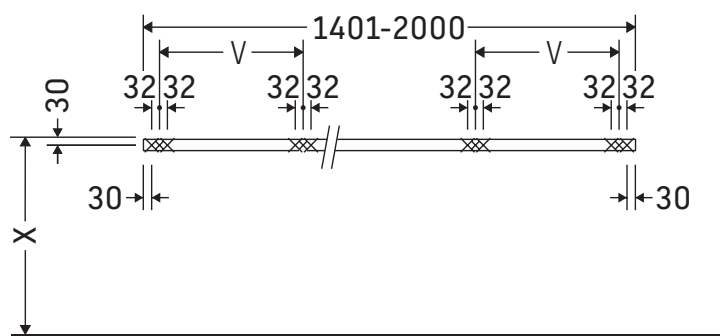

L-Cube

LC 094C

Návod k montáži

V = podle specifikace desky

Dodržujte všechny další návody k montáži!

Pokyny k použití

Tato řada koupelnového nábytku splňuje normy a směrnice platné k datu expedice a byla navržena pro použití v koupelnách. Nábytek nesmí být přímo smáčen vodou, např. při sprchování.

Konzola není určena pro montáž zespoda k polozápusťným a zápusťným umyvadlům.

Sanitární keramiky širší než 600 mm se musí připevnit ke stěně.

Vyhrazujeme si technická zlepšení a optické změny zobrazených výrobků.