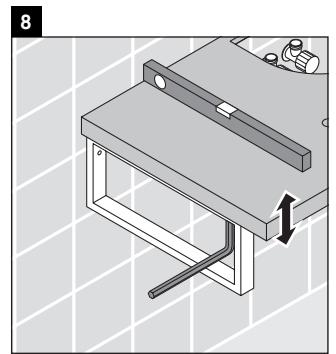

L-Cube

LC 094C

Návod k montáži

Dodržujte všechny další návody k montáži!

Pokyny k použití

Tato řada koupelnového nábytku splňuje normy a směrnice platné k datu expedice a byla navržena pro použití v koupelnách. Nábytek nesmí být přímo smáčen vodou, např. při sprchování.

Konzola není určena pro montáž zespona k polozápusným a zápusným umyvadlům.

Sanitární keramiky širší než 600 mm se musí připevnit ke stěně.

Vyhrazujeme si technická zlepšení a optické změny zobrazených výrobků.

Konzola není určena pro montáž zespoda k polozápusným a zápusným umyvadlům.

Sanitární keramiky širší než 600 mm se musí připevnit ke stěně.

Vyhrazujeme si technická zlepšení a optické změny zobrazených výrobků.