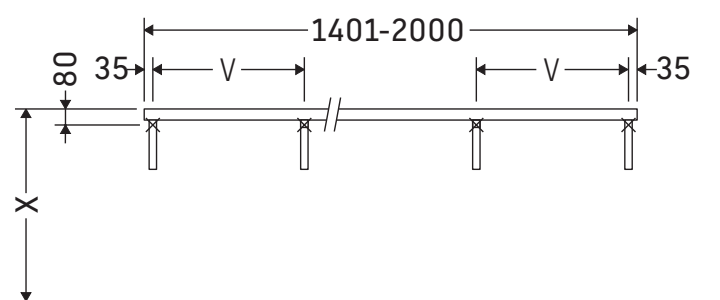

L-Cube

LC 094C

Návod k montáži

V = podle specifikace desky

Dodržujte všechny další návody k montáži!

Pokyny k použití

Tato řada koupelnového nábytku splňuje normy a směrnice platné k datu expedice a byla navržena pro použití v koupelnách. Nábytek nesmí být přímo smáčen vodou, např. při sprchování.

Konzola není určena pro montáž zespoda k polozápusťným a zápusťným umyvadlům.

Sanitární keramiky širší než 600 mm se musí připevnit ke stěně.

Vyhrazujeme si technická zlepšení a optické změny zobrazených výrobků.