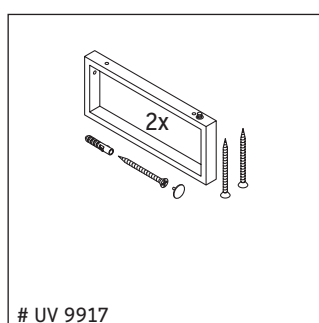

Pokyny k použití

Tato řada koupelnového nábytku splňuje normy a směrnice platné k datu expedice a byla navržena pro použití v koupelnách. Nábytek nesmí být přímo smáčen vodou, např. při sprchování.

Konzola není určena pro montáž zespona k polozápusným a zápusným umyvadlům.

Sanitární keramiky širší než 600 mm se musí připevnit ke stěně.

Vyhrazujeme si technická zlepšení a optické změny zobrazených výrobků.