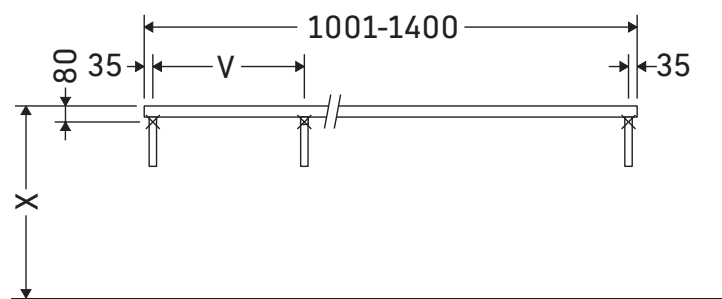

L-Cube

LC 094C

Návod k montáži

V = podle specifikace desky

Dodržujte všechny další návody k montáži!

Pokyny k použití

Tato řada koupelnového nábytku splňuje normy a směrnice platné k datu expedice a byla navržena pro použití v koupelnách. Nábytek nesmí být přímo smáčen vodou, např. při sprchování.

Konzola není určena pro montáž zespoda k polozápusným a zápusným umyvadlům.

Sanitární keramiky širší než 600 mm se musí připevnit ke stěně.

Vyhrazujeme si technická zlepšení a optické změny zobrazených výrobků.