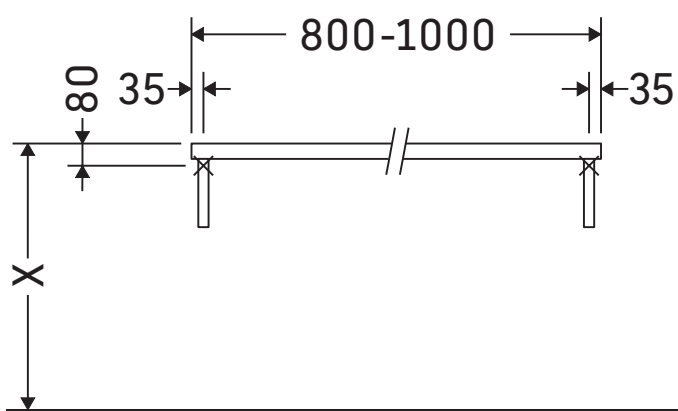

L-Cube

LC 094C

Návod k montáži

Dodržujte všechny další návody k montáži!