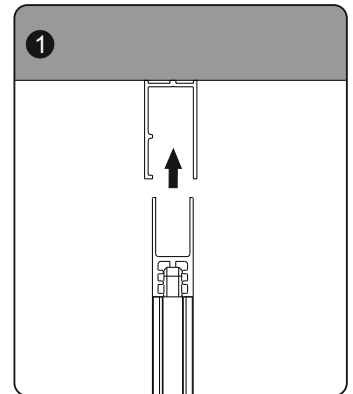

2x	6x	4x	4x

(888mm ~ 898mm)
 (988mm ~ 998mm)
 (1188mm ~ 1198mm)
 (1388mm ~ 1398mm)

GB400

(888mm ~ 898mm)
 (988mm ~ 998mm)
 (1188mm ~ 1198mm)
 (1388mm ~ 1398mm)

GB402

01

02

- Aluminium bars on the outside.
- Aluminium strips aan de buitenkant.
- Aluminiumgriffe an der Außenseite.
- Barres d'aluminium à l'extérieur.
- Hliníkové lišty na venkovní straně.
- Pręty aluminiowe na zewnątrz.
- Aluminium rudak kívülről.
- Алюминиевые решетки на внешней стороне.