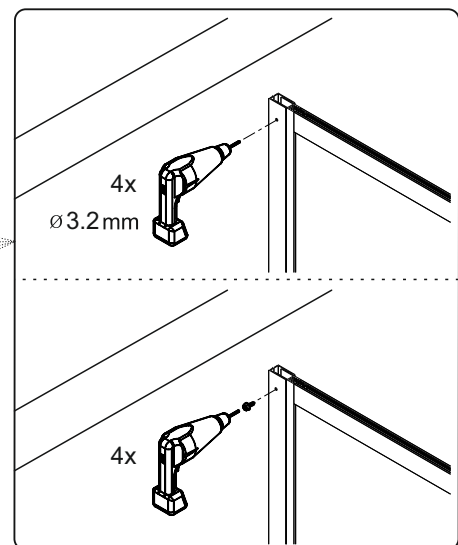

02

- Aluminium bars on the outside.
- Aluminium strips aan de buitenkant.
- Aluminiumgriffe an der Außenseite.
- Barres d'aluminium à l'extérieur.
- Hliníkové lišty na venkovní straně.
- Pręty aluminiowe na zewnątrz.
- Aluminium rudak kívülről.
- Алюминиевые решетки на внешней стороне.

03