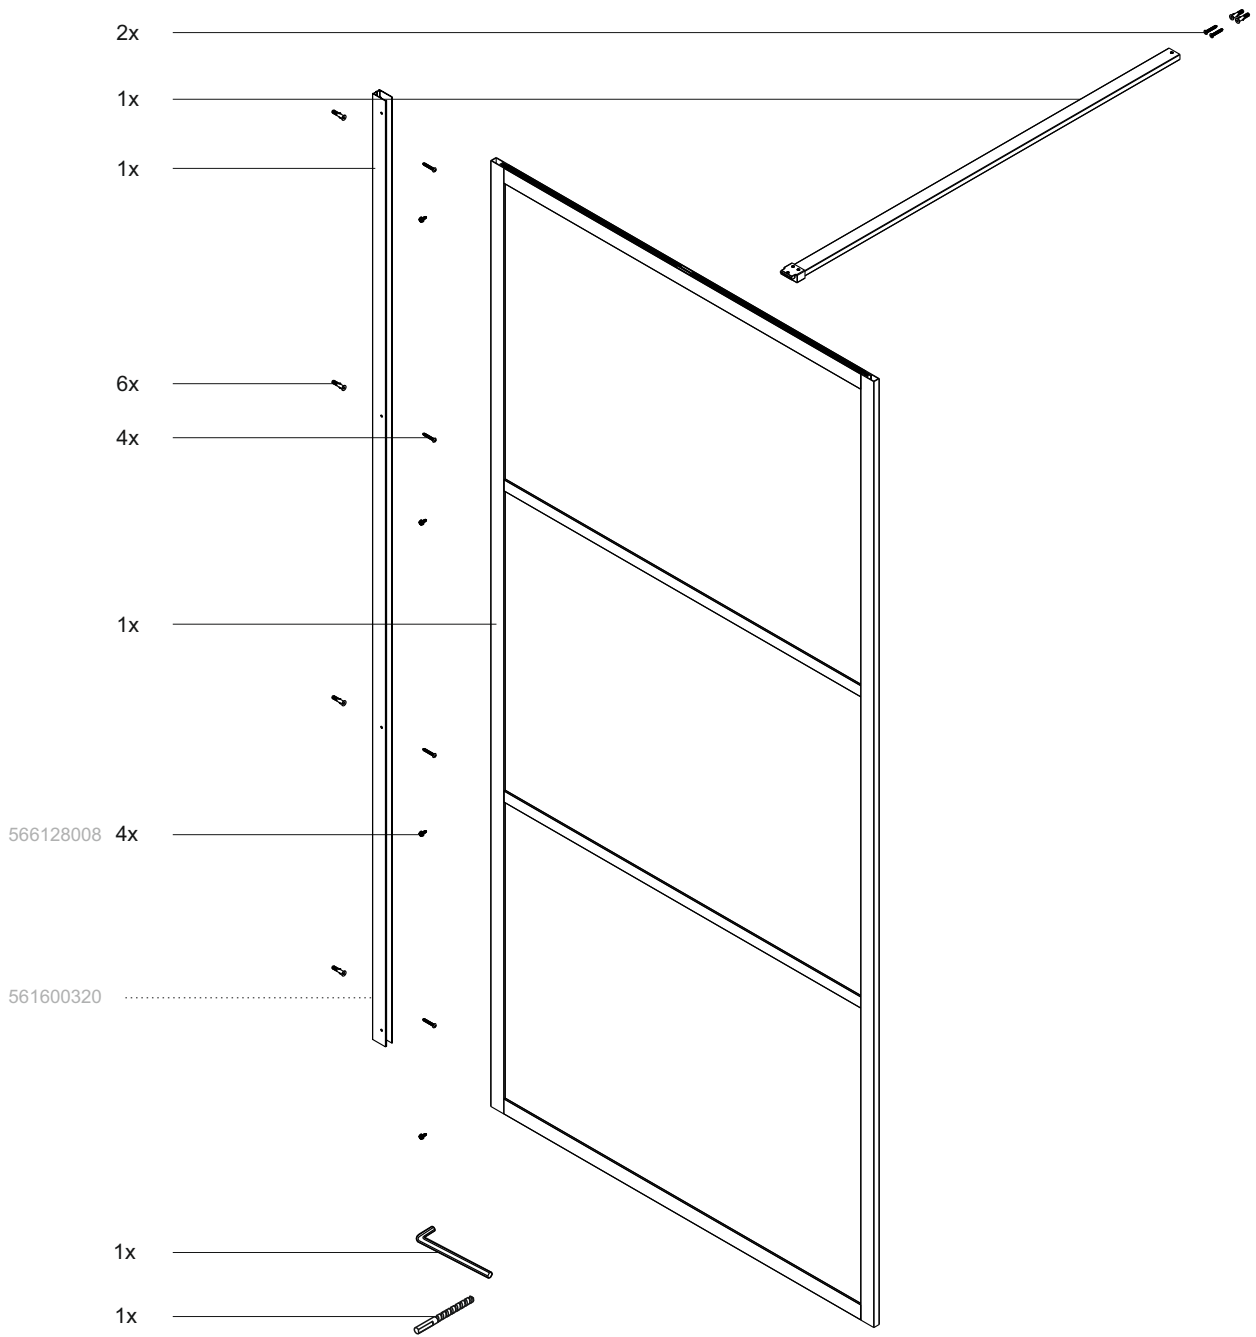

2x	6x	4x	4x

(888mm ~ 898mm)
 (988mm ~ 998mm)
 (1188mm ~ 1198mm)
 (1388mm ~ 1398mm)

GB400

(888mm ~ 898mm)
 (988mm ~ 998mm)
 (1188mm ~ 1198mm)
 (1388mm ~ 1398mm)

GB402

01

02

- Aluminium bars on the outside.
- Aluminium strips aan de buitenkant.
- Aluminiumgriffe an der Außenseite.
- Barres d'aluminium à l'extérieur.
- Hliníkové lišty na venkovní straně.
- Pręty aluminiowe na zewnątrz.
- Aluminium rudak kívülről.
- Алюминиевые решетки на внешней стороне.