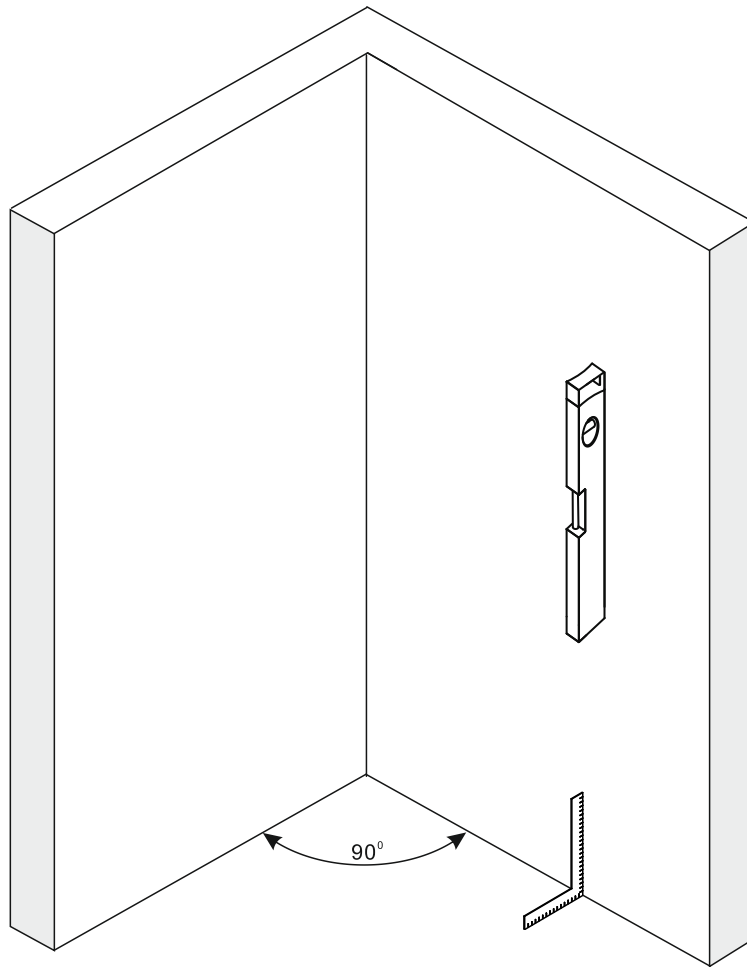

2x	6x	4x	4x

(888mm ~ 898mm)
 (988mm ~ 998mm)
 (1188mm ~ 1198mm)
 (1388mm ~ 1398mm)

GB400

(888mm ~ 898mm)
 (988mm ~ 998mm)
 (1188mm ~ 1198mm)
 (1388mm ~ 1398mm)

GB402

01

02

- Aluminium bars on the outside.
- Aluminium strips aan de buitenkant.
- Aluminiumgriffe an der Außenseite.
- Barres d'aluminium à l'extérieur.
- Hliníkové lišty na venkovní straně.
- Pręty aluminiowe na zewnątrz.
- Aluminium rudak kívülről.
- Алюминиевые решетки на внешней стороне.