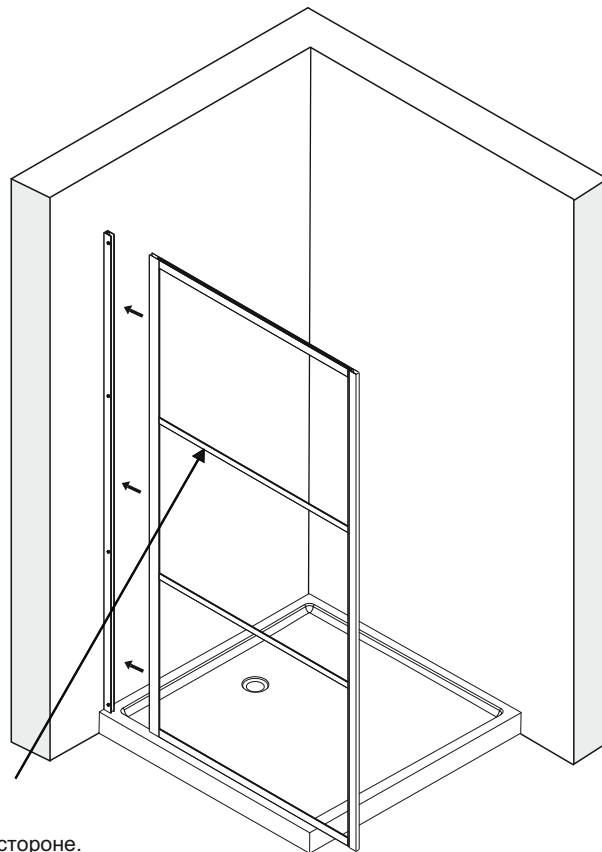

2x	6x	4x	4x

(888mm ~ 898mm)
 (988mm ~ 998mm)
 (1188mm ~ 1198mm)
 (1388mm ~ 1398mm)

GB400

(888mm ~ 898mm)
 (988mm ~ 998mm)
 (1188mm ~ 1198mm)
 (1388mm ~ 1398mm)

GB402

01

02

- Aluminium bars on the outside.
- Aluminium strips aan de buitenkant.
- Aluminiumgriffe an der Außenseite.
- Barres d'aluminium à l'extérieur.
- Hliníkové lišty na venkovní straně.
- Pręty aluminiowe na zewnątrz.
- Aluminium rudak kívülről.
- Алюминиевые решетки на внешней стороне.