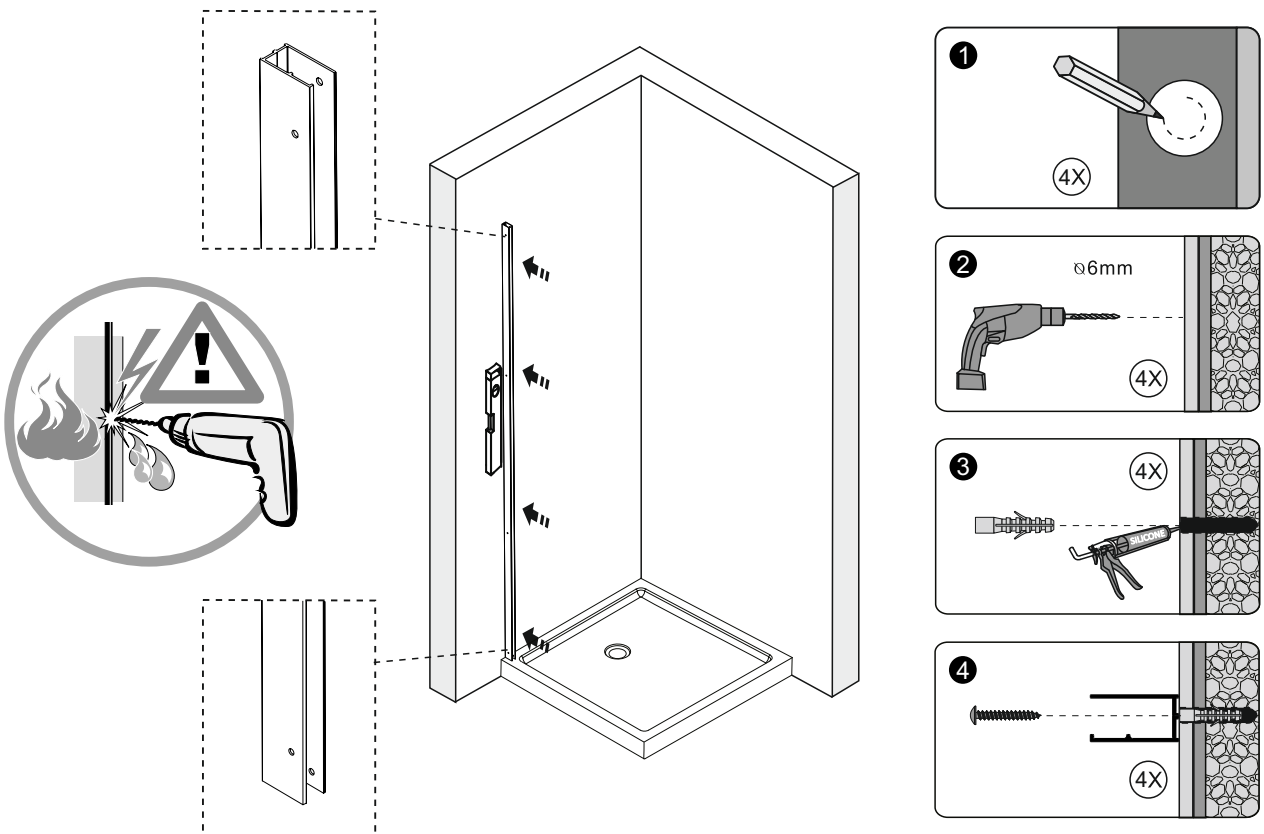

2x	6x	4x	4x

(888mm ~ 898mm)
 (988mm ~ 998mm)
 (1188mm ~ 1198mm)
 (1388mm ~ 1398mm)

GB400

(888mm ~ 898mm)
 (988mm ~ 998mm)
 (1188mm ~ 1198mm)
 (1388mm ~ 1398mm)

GB402

01

02

- Aluminium bars on the outside.
- Aluminium strips aan de buitenkant.
- Aluminiumgriffe an der Außenseite.
- Barres d'aluminium à l'extérieur.
- Hliníkové lišty na venkovní straně.
- Pręty aluminiowe na zewnątrz.
- Aluminium rudak kívülről.
- Алюминиевые решетки на внешней стороне.