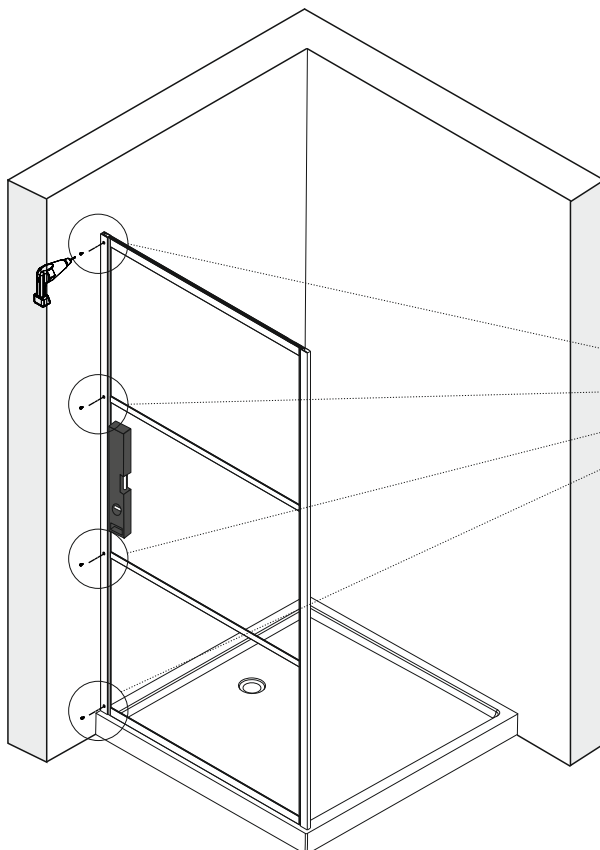

02

- Aluminium bars on the outside.
- Aluminium strips aan de buitenkant.
- Aluminiumgriffe an der Außenseite.
- Barres d'aluminium à l'extérieur.
- Hliníkové lišty na venkovní straně.
- Pręty aluminiowe na zewnątrz.
- Aluminium rudak kívülről.
- Алюминиевые решетки на внешней стороне.

03