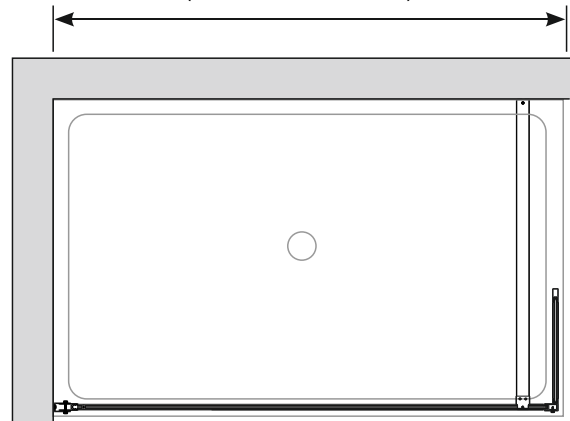

2x	6x	4x	4x

(888mm ~ 898mm)
 (988mm ~ 998mm)
 (1188mm ~ 1198mm)
 (1388mm ~ 1398mm)

GB400

(888mm ~ 898mm)
 (988mm ~ 998mm)
 (1188mm ~ 1198mm)
 (1388mm ~ 1398mm)

GB402

01

02

- Aluminium bars on the outside.
- Aluminium strips aan de buitenkant.
- Aluminiumgriffe an der Außenseite.
- Barres d'aluminium à l'extérieur.
- Hliníkové lišty na venkovní straně.
- Pręty aluminiowe na zewnątrz.
- Aluminium rudak kívülről.
- Алюминиевые решетки на внешней стороне.