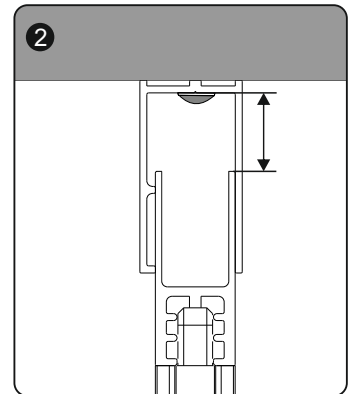

2x	6x	4x	4x

(888mm ~ 898mm)
 (988mm ~ 998mm)
 (1188mm ~ 1198mm)
 (1388mm ~ 1398mm)

GB400

(888mm ~ 898mm)
 (988mm ~ 998mm)
 (1188mm ~ 1198mm)
 (1388mm ~ 1398mm)

GB402

01

02

- Aluminium bars on the outside.
- Aluminium strips aan de buitenkant.
- Aluminiumgriffe an der Außenseite.
- Barres d'aluminium à l'extérieur.
- Hliníkové lišty na venkovní straně.
- Pręty aluminiowe na zewnątrz.
- Aluminium rudak kívülről.
- Алюминиевые решетки на внешней стороне.