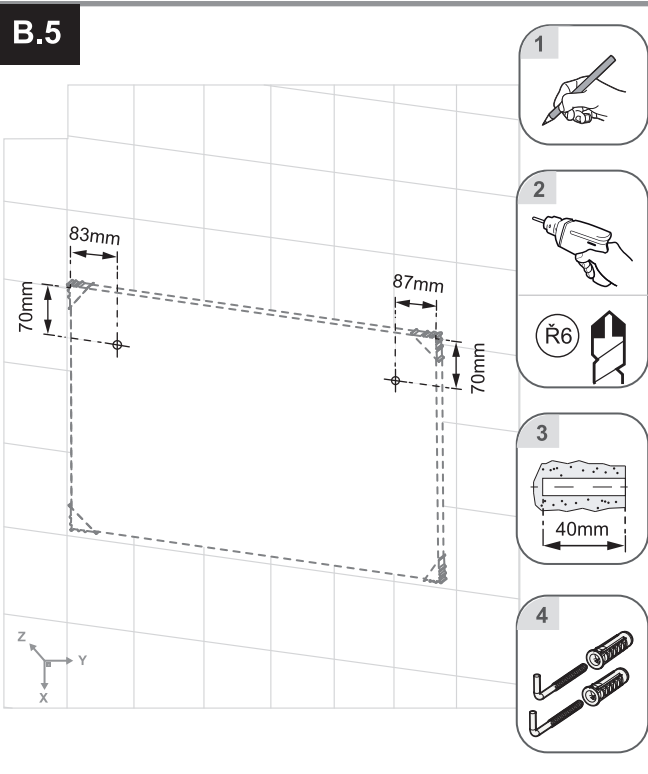

JIKA

ZETA New

4.5555.2.039.xxx.1	x1	x1
4.5555.3.039.xxx.1	x1	x1
4.5555.4.039.xxx.1	x1	x1
4.5555.5.039.xxx.1	x1	x1
4.5555.6.039.xxx.1	x1	x1
4.5555.7.039.xxx.1	x1	x1

	X	Y	Z
4.5555.2.039.xxx.1	400	750	19
4.5555.3.039.xxx.1	500	750	19
4.5555.4.039.xxx.1	600	750	19
4.5555.5.039.xxx.1	700	750	19
4.5555.6.039.xxx.1	1000	750	19
4.5555.7.039.xxx.1	1200	750	19

OPTIONAL

B.1

B.2

B.3

B.4

B.5

B.6