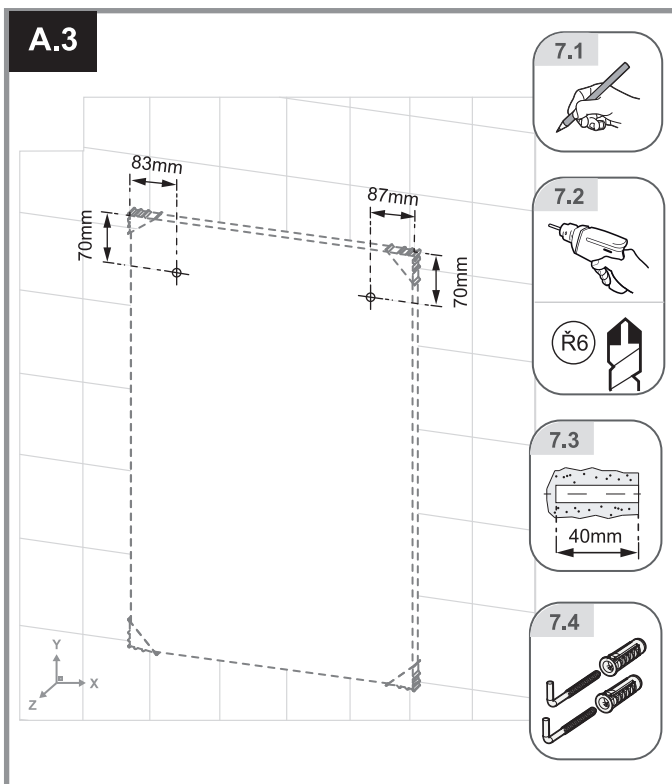

JIKA

ZETA New

4.5555.2.039.xxx.1	x1	x1
4.5555.3.039.xxx.1	x1	x1
4.5555.4.039.xxx.1	x1	x1
4.5555.5.039.xxx.1	x1	x1
4.5555.6.039.xxx.1	x1	x1
4.5555.7.039.xxx.1	x1	x1

	X	Y	Z
4.5555.2.039.xxx.1	400	750	19
4.5555.3.039.xxx.1	500	750	19
4.5555.4.039.xxx.1	600	750	19
4.5555.5.039.xxx.1	700	750	19
4.5555.6.039.xxx.1	1000	750	19
4.5555.7.039.xxx.1	1200	750	19

OPTIONAL

B.1

B.2

B.3

B.4

B.5

B.6