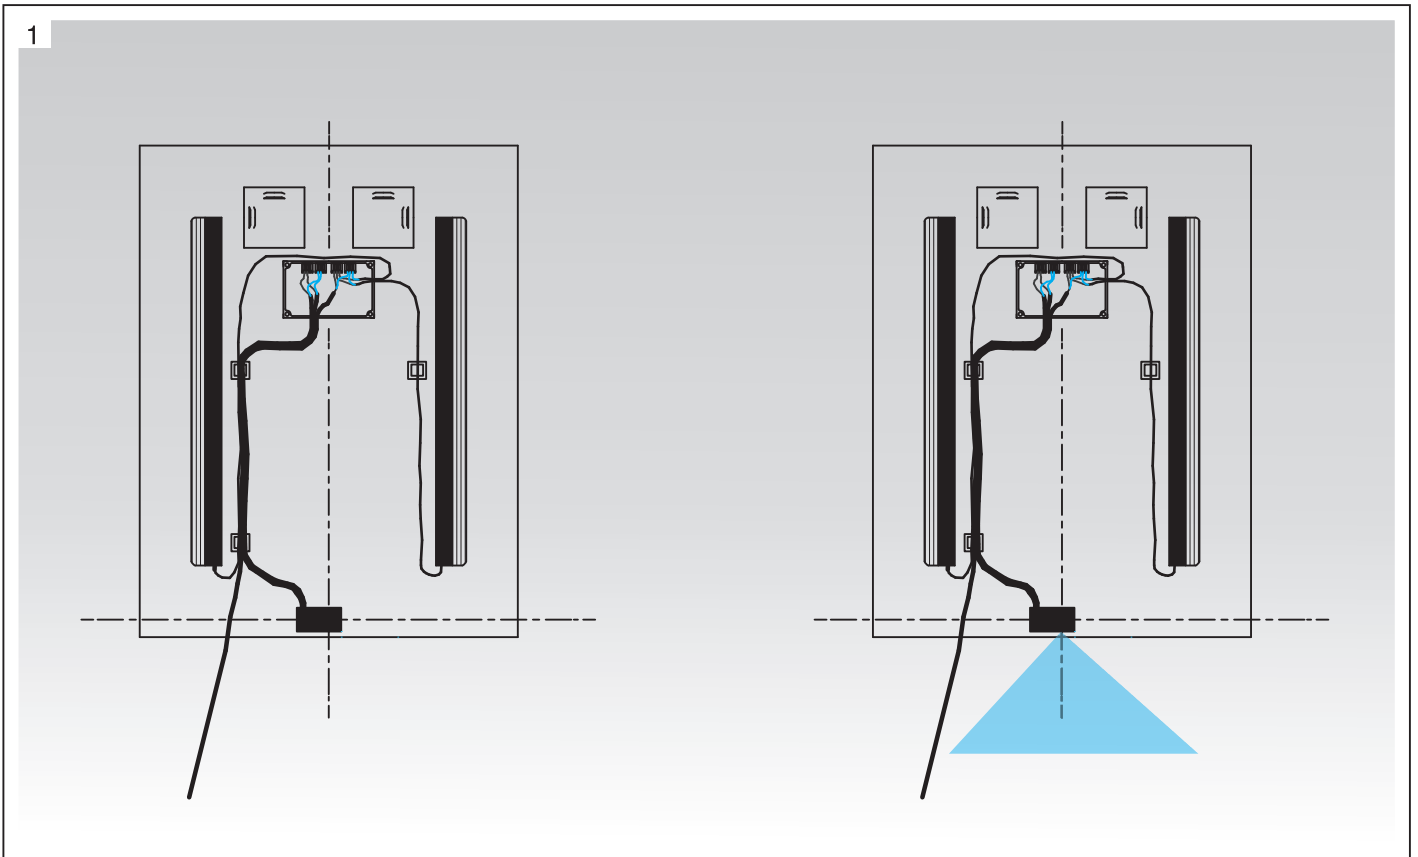

JIKA

4.9426.1.173.000.1

CLEAR