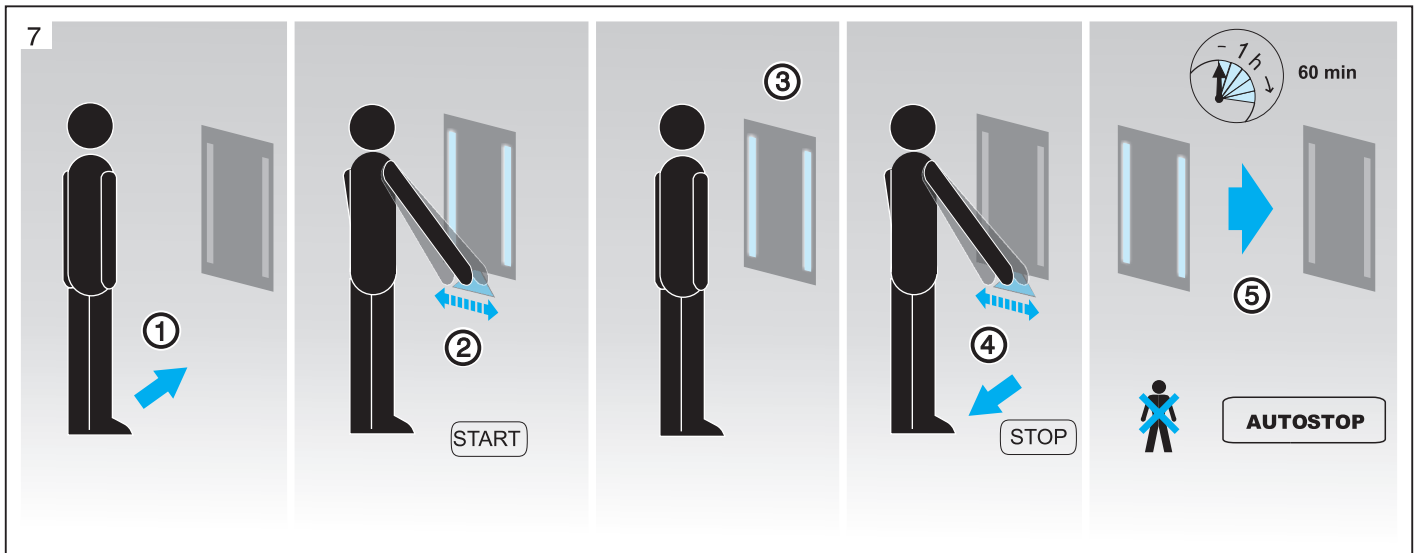

JIKA

LAUFEN CZ s.r.o.
V Tűnich 3/1637
120 00 Praha 2
Česká republika
Fax: + 420/296 337 713
e-mail: marketing@cz.laufen.com
www.jika.cz

LAUFEN Italia s.r.l.
Via Leonardo da Vinci, 24
I-20080 Casarile (MI)
Fax: +39 02 905 21 74
roca_italia@roca-italia.com
www.jika.eu

LAUFEN Ltd.
LaufenHouse
Crab Apple Way
Vale Park, Evesham
Worcestershire, WR11 1GP
Fax: +44 (0)1386 765 502
www.jika.eu

LAUFEN SK s.r.o.
Štefanovičova 12
811 04 Bratislava
Slovenská republika
Fax: +421/2/526 210 25
office.bratislava@sk.laufen.com
www.jika.eu

Laufen CZ s.r.o. Ukraine
Kiev 04128
19, Ak. Tupoleva str., office "Laufen"
tel.: +380-(44)-499-0620
fax: +380-(44)-499-0621
office.kiev@ua.laufen.com
www.jika.eu

LAUFEN CZ s.r.o.
Jagodno 102
10415 Novo Čiče
Hrvatska
Tel./Fax +385 1 619 56 76
office.zagreb@hr.laufen.com
www.jika.eu

ООО «Рока Сантехника»:
187000, Ленинградская обл.,
г. Тосно, ул. Промышленная, д. 7
Тел.: + 7 (812) 347 94 49
Факс: +7 (812) 347 94 50
www.jika.ru

LAUFEN France
19-21, rue de Bretagne
ZI des Bethunes
95310 St Ouen L'Aumône Cedex
Fax: +33 1 34 64 13 55
www.jika.eu

LAUFEN CZ s.r.o.
Ördögárok u, 121
H- 1029 Budapest
Magyarország
Fax: +36/1/376 96 24
office.budapest@hu.laufen.com
www.jika.eu

LAUFEN CZ s.r.o.
Ul. Ivana Regenta 2
SI-6310 IZOLA, Slovenia
Tel. +386(0)5 640 12 12
Mob. +386(0)31 342 567
Fax +386(0)5 640 12 12
office.ljubljana@si.laufen.com
www.jika.eu

LAUFEN in Poland
Roca Polska Sp. z o.o.
ul. Wyczółkowskiego 20
44-109 Gliwice
Fax: +48/32/339 41 01
biuro@roca.pl
www.jika.eu

LAUFEN GmbH
Feincheswiese 17
D-56424 Staudt
Fax: +49 2602 9493 355
www.jika.eu

LAUFEN Benelux BV
Postbus 2702
NL-3800 GG Amersfoort
Fax: +31 (0)33 450 20 91
info@laufen.nl
www.jika.eu

LAUFEN CZ s.r.o.
Pae 25-8, 11414
Tallinn, Estonia
fax: +372 6215 569
office.tallinn@ee.laufen.com
office.riga@lv.laufen.com
www.jika.eu

LAUFEN CZ s.r.o.
Užupio g. 30
Vilnius, LT- 01203
Lietuva
Fax: +370/5/215 30 76
el, pašto adresas:
office.vilnius@lt.laufen.com
www.jika.eu

LAUFEN CZ s.r.o.
Str. Matei Basarab nr. 82
500008 Brasov
Tel./Fax +40 268 413 609
Mobil: +40 749 075 174
office.bucharest@ro.laufen.com
www.jika.eu