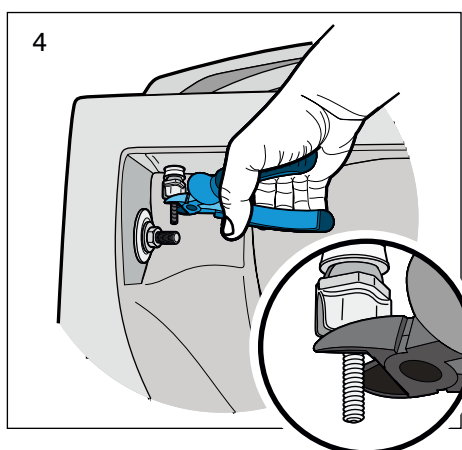

JIKA

LYRA compact

JIKA

LAUFEN CZ s.r.o.
V Tůních 3/1637
120 00 Praha 2
Česká republika
Fax: +420/296 337 713
e-mail: galerie@cz.laufen.com
www.jika.cz