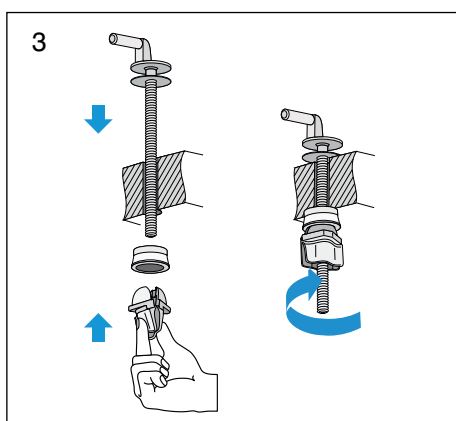

JIKA

LYRA compact

JIKA

LAUFEN CZ s.r.o.
V Tůních 3/1637
120 00 Praha 2
Česká republika
Fax: +420/296 337 713
e-mail: galerie@cz.laufen.com
www.jika.cz