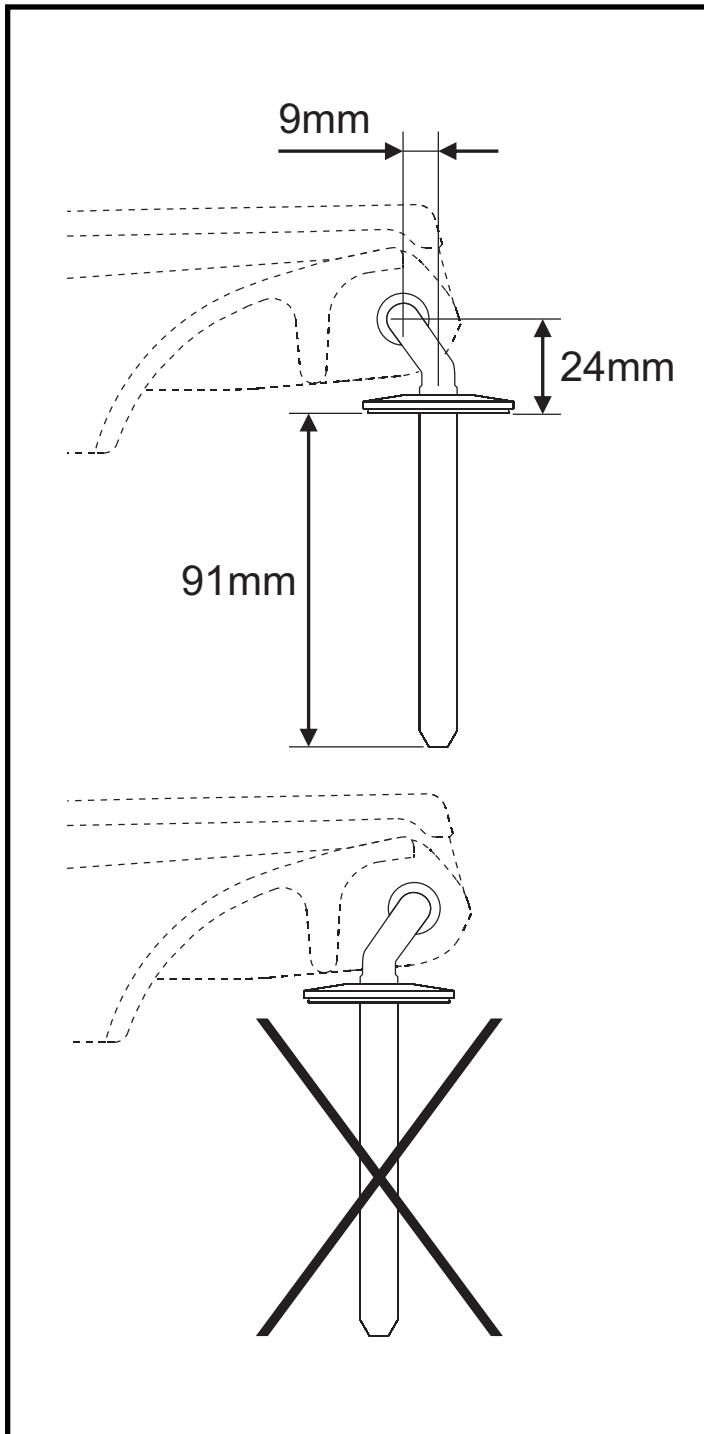

## LYRA plus

Max.  
150  
kg

Alkali  
pH-  
Wert  
mind. 6,0

Max.  
85°C  
3 Min.