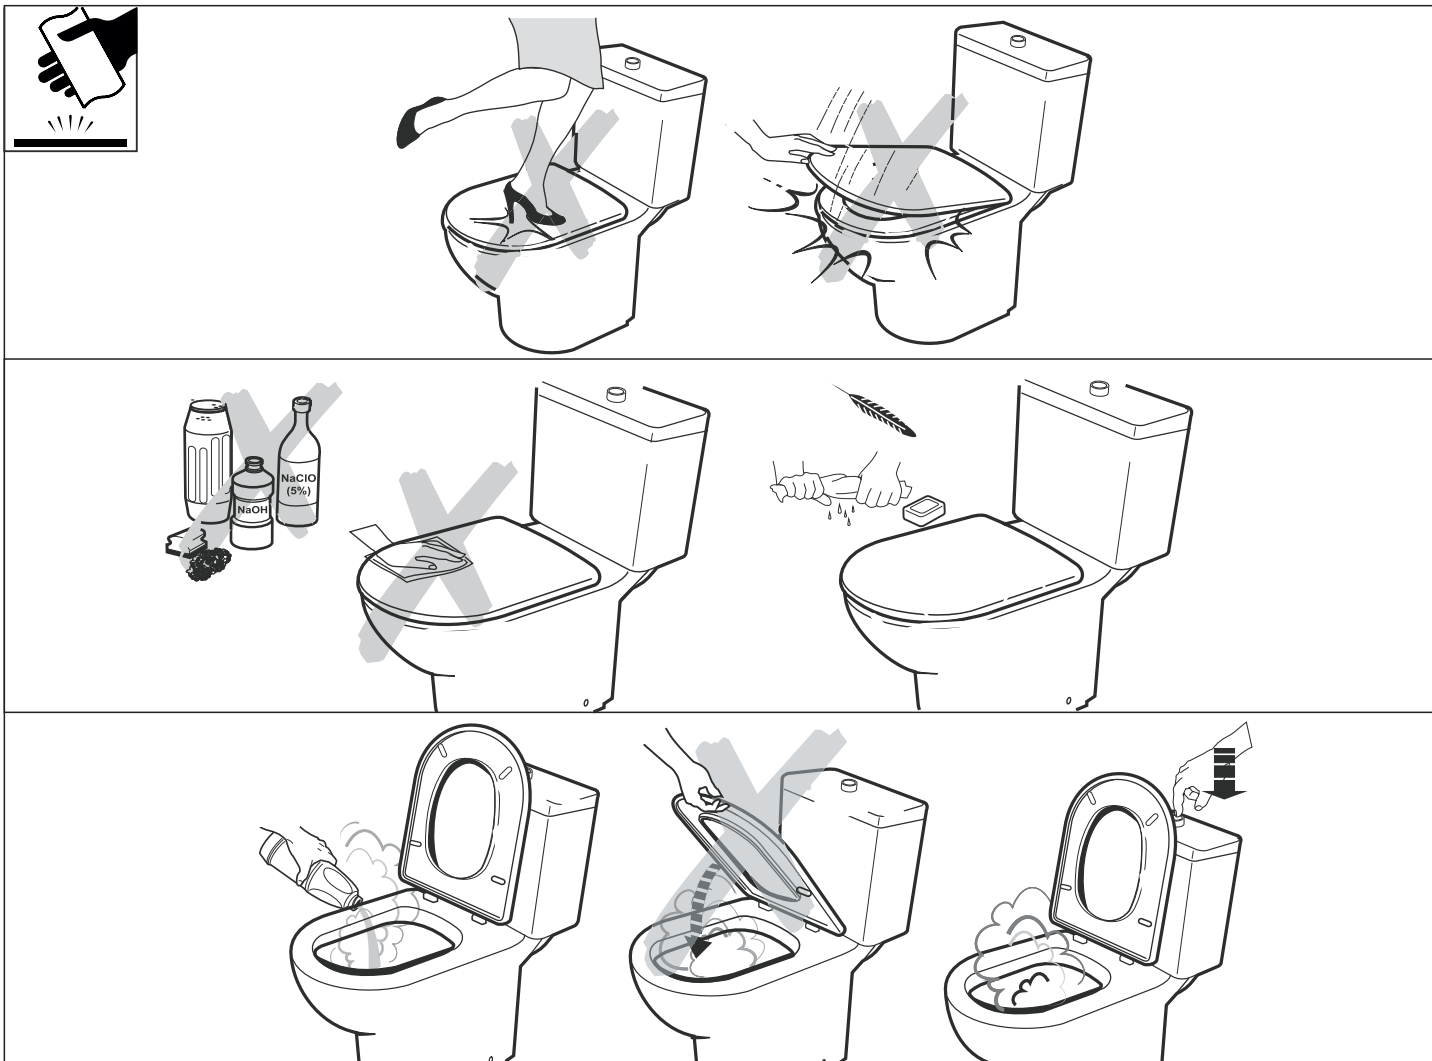

## LYRA plus

Max.  
150  
kg

Alkali  
pH-  
Wert  
mind. 6,0

Max.  
85°C  
3 Min.