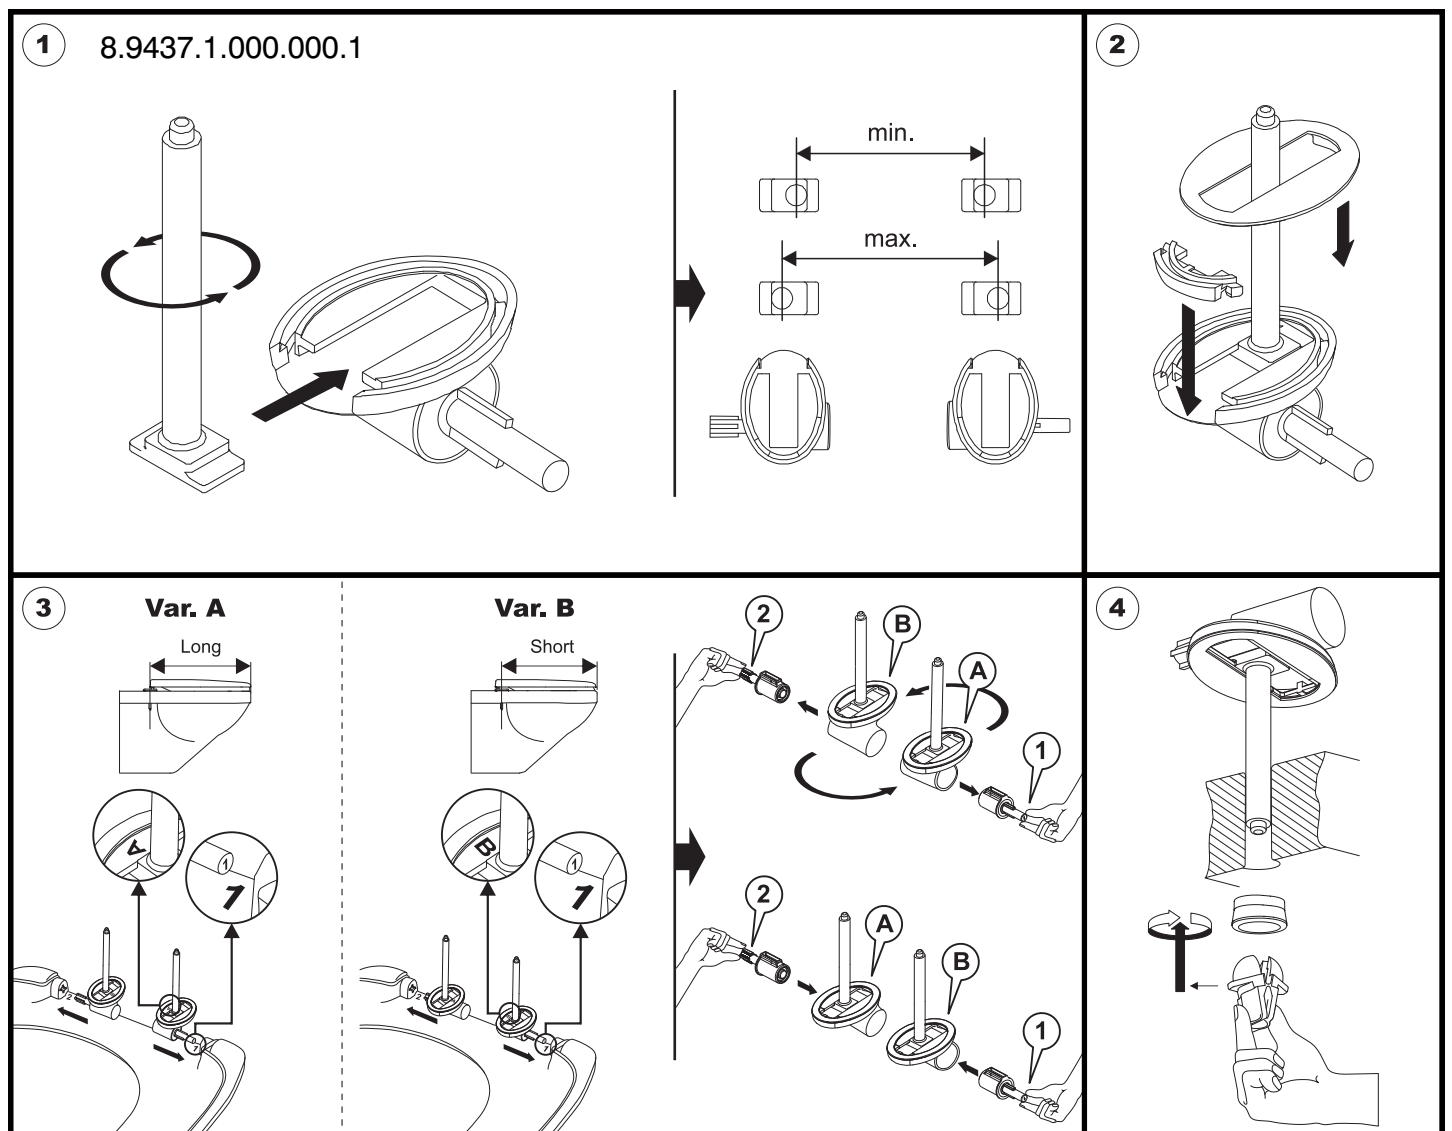

## LYRA plus / ZETA

8.9338.5.300.000.1 Lyra plus Slowclose

8.9338.1.300.000.1 Lyra plus Slowclose

8.9327.6.000.000.1 Zeta Slowclose

Max.  
150  
kg