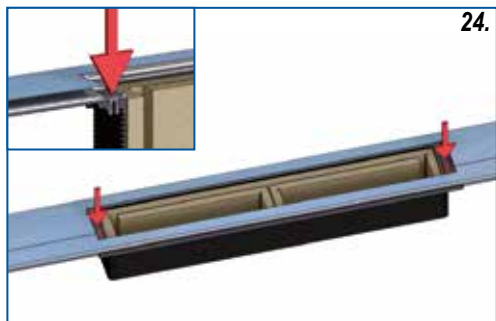

**IT** Blocco doccia In|Floor  
**PL** Wpust liniowy In|Floor  
**RO** Rigola de dus „In|Floor“  
**RU** Душевой лоток „In|Floor“  
**SL** Tuš žleb In|Floor  
**TR** ,In|Floor' Duş oluğu

**HL053M(P)(S) Edelstahlabdeckung**

- HL053M.1EN
- HL053M.1E
- HL053P.1EN
- HL053P.1E
- HL053S.1E

**A-C min.10 - max. 32mm C**  
(HL053S min.12-32mm)

A-C min.12 - max.24 mm C