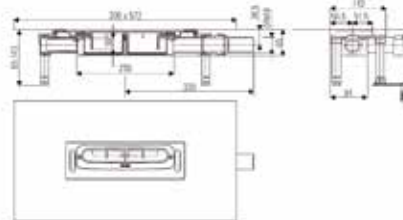

**HL53K** 0,8 l/s, DN 50

**HL53KF** 0,4 l/s, DN 40

**HL53K** 0,8 l/s, DN 50

**HL53KF** 0,4 l/s, DN 40

**DE** Duschrinne In|Floor  
**BG** ДУШ-КАНАЛ ,In|Floor'  
**CS/SK** Sprchový žlab In|Floor  
**EN** Shower channel In|Floor  
**HR** Tuš kanalica In|Floor  
**HU** In|Floor zuhanyfolyóka

**IT** Blocco doccia In|Floor  
**PL** Wpust liniowy In|Floor  
**RO** Rigola de dus „In|Floor“  
**RU** Душевой лоток „In|Floor“  
**SL** Tuš žleb In|Floor  
**TR** ,In|Floor' Duş oluğu

**HL053M(P)(S) Edelstahlabdeckung**

- HL053M.1EN
- HL053M.1E
- HL053P.1EN
- HL053P.1E
- HL053S.1E

**A-C min.10 - max. 32mm C**  
(HL053S min.12-32mm)

A-C min.12 - max.24 mm C