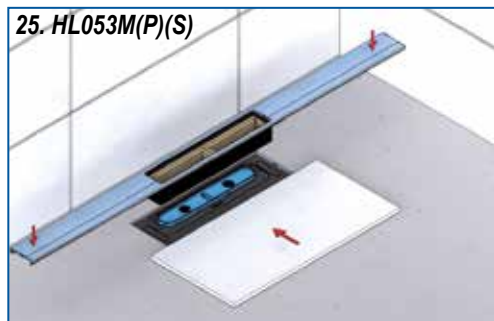

**HL53K** 0,8 l/s, DN 50

**HL53KF** 0,4 l/s, DN 40

**HL53K** 0,8 l/s, DN 50

**HL53KF** 0,4 l/s, DN 40

**DE** Duschrinne In|Floor  
**BG** ДУШ-КАНАЛ ,In|Floor'  
**CS/SK** Sprchový žlab In|Floor  
**EN** Shower channel In|Floor  
**HR** Tuš kanalica In|Floor  
**HU** In|Floor zuhanyfolyóka

**IT** Blocco doccia In|Floor  
**PL** Wpust liniowy In|Floor  
**RO** Rigola de dus „In|Floor“  
**RU** Душевой лоток „In|Floor“  
**SL** Tuš žleb In|Floor  
**TR** ,In|Floor' Duş oluğu

**HL053M(P)(S) Edelstahlabdeckung**

- HL053M.1EN
- HL053M.1E
- HL053P.1EN
- HL053P.1E
- HL053S.1E

**A-C min.10 - max. 32mm C**  
(HL053S min.12-32mm)

A-C min.12 - max.24 mm C