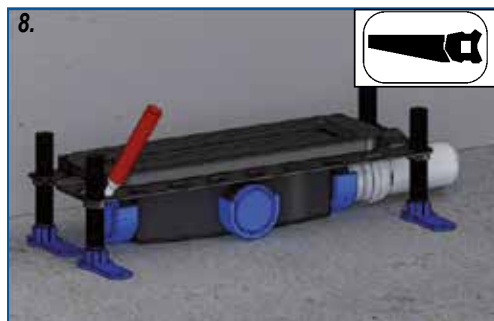

**HL53K** 0,8 l/s, DN 50

**HL53KF** 0,4 l/s, DN 40

**HL53K** 0,8 l/s, DN 50

**HL53KF** 0,4 l/s, DN 40

**DE** Duschrinne In|Floor  
**BG** ДУШ-КАНАЛ ,In|Floor'  
**CS/SK** Sprchový žlab In|Floor  
**EN** Shower channel In|Floor  
**HR** Tuš kanalica In|Floor  
**HU** In|Floor zuhanyfolyóka

**IT** Blocco doccia In|Floor  
**PL** Wpust liniowy In|Floor  
**RO** Rigola de dus „In|Floor“  
**RU** Душевой лоток „In|Floor“  
**SL** Tuš žleb In|Floor  
**TR** ,In|Floor' Duş oluğu

**HL053M(P)(S) Edelstahlabdeckung**