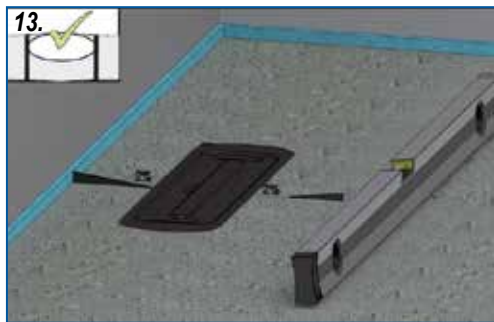

**HL53K** 0,8 l/s, DN 50

**HL53KF** 0,4 l/s, DN 40

**HL53K** 0,8 l/s, DN 50

**HL53KF** 0,4 l/s, DN 40

**DE** Duschrinne In|Floor  
**BG** ДУШ-КАНАЛ ,In|Floor'  
**CS/SK** Sprchový žlab In|Floor  
**EN** Shower channel In|Floor  
**HR** Tuš kanalica In|Floor  
**HU** In|Floor zuhanyfolyóka

**IT** Blocco doccia In|Floor  
**PL** Wpust liniowy In|Floor  
**RO** Rigola de dus „In|Floor“  
**RU** Душевой лоток „In|Floor“  
**SL** Tuš žleb In|Floor  
**TR** ,In|Floor' Duş oluğu

**HL053M(P)(S) Edelstahlabdeckung**

- HL053M.1EN
- HL053M.1E
- HL053P.1EN
- HL053P.1E
- HL053S.1E

**A-C min.10 - max. 32mm C**  
(HL053S min.12-32mm)

A-C min.12 - max.24 mm C