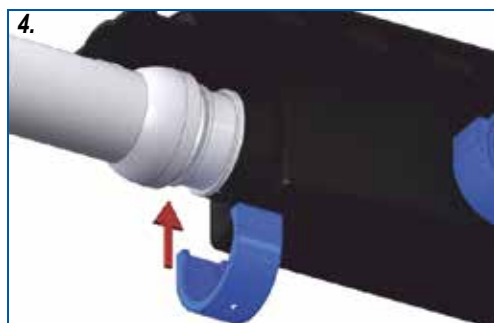

**HL53K** 0,8 l/s, DN 50

**HL53KF** 0,4 l/s, DN 40

**HL53K** 0,8 l/s, DN 50

**HL53KF** 0,4 l/s, DN 40

**DE** Duschrinne In|Floor  
**BG** ДУШ-КАНАЛ ,In|Floor'  
**CS/SK** Sprchový žlab In|Floor  
**EN** Shower channel In|Floor  
**HR** Tuš kanalica In|Floor  
**HU** In|Floor zuhanyfolyóka

**IT** Blocco doccia In|Floor  
**PL** Wpust liniowy In|Floor  
**RO** Rigola de dus „In|Floor“  
**RU** Душевой лоток „In|Floor“  
**SL** Tuš žleb In|Floor  
**TR** ,In|Floor' Duş oluğu

**HL053M(P)(S) Edelstahlabdeckung**