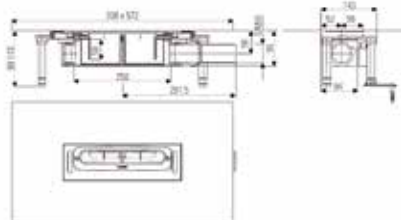

**HL53K** 0,8 l/s, DN 50

**HL53KF** 0,4 l/s, DN 40

**HL53K** 0,8 l/s, DN 50

**HL53KF** 0,4 l/s, DN 40

**DE** Duschrinne In|Floor  
**BG** ДУШ-КАНАЛ ,In|Floor'  
**CS/SK** Sprchový žlab In|Floor  
**EN** Shower channel In|Floor  
**HR** Tuš kanalica In|Floor  
**HU** In|Floor zuhanyfolyóka

**IT** Blocco doccia In|Floor  
**PL** Wpust liniowy In|Floor  
**RO** Rigola de dus „In|Floor“  
**RU** Душевой лоток „In|Floor“  
**SL** Tuš žleb In|Floor  
**TR** ,In|Floor' Duş oluğu

**HL053M(P)(S) Edelstahlabdeckung**

- HL053M.1EN
- HL053M.1E
- HL053P.1EN
- HL053P.1E
- HL053S.1E

**A-C min.10 - max. 32mm C**  
(HL053S min.12-32mm)

A-C min.12 - max.24 mm C