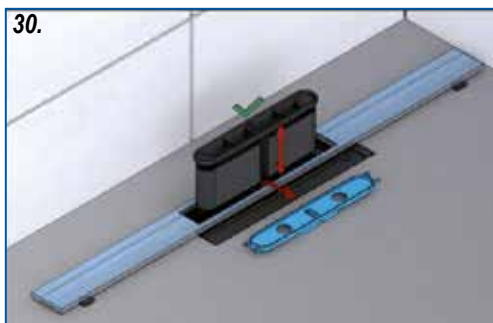

**IT** Blocco doccia In|Floor  
**PL** Wpust liniowy In|Floor  
**RO** Rigola de dus „In|Floor“  
**RU** Душевой лоток „In|Floor“  
**SL** Tuš žleb In|Floor  
**TR** ,In|Floor' Duş oluğu

**HL053M(P)(S) Edelstahlabdeckung**

- HL053M.1EN
- HL053M.1E
- HL053P.1EN
- HL053P.1E
- HL053S.1E

**A-C min.10 - max. 32mm C**  
(HL053S min.12-32mm)

A-C min.12 - max.24 mm C