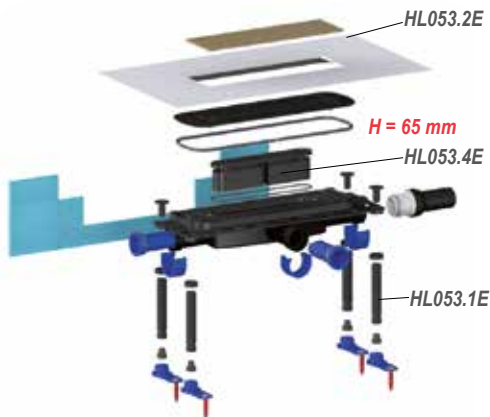

**HL53K** 0,8 l/s, DN 50

**HL53KF** 0,4 l/s, DN 40

**HL53K** 0,8 l/s, DN 50

**HL53KF** 0,4 l/s, DN 40

**DE** Duschrinne In|Floor  
**BG** ДУШ-КАНАЛ ,In|Floor'  
**CS/SK** Sprchový žlab In|Floor  
**EN** Shower channel In|Floor  
**HR** Tuš kanalica In|Floor  
**HU** In|Floor zuhanyfolyóka

**IT** Blocco doccia In|Floor  
**PL** Wpust liniowy In|Floor  
**RO** Rigola de dus „In|Floor“  
**RU** Душевой лоток „In|Floor“  
**SL** Tuš žleb In|Floor  
**TR** ,In|Floor' Duş oluğu

**HL053M(P)(S) Edelstahlabdeckung**

- HL053M.1EN
- HL053M.1E
- HL053P.1EN
- HL053P.1E
- HL053S.1E

**A-C min.10 - max. 32mm C**  
(HL053S min.12-32mm)

A-C min.12 - max.24 mm C