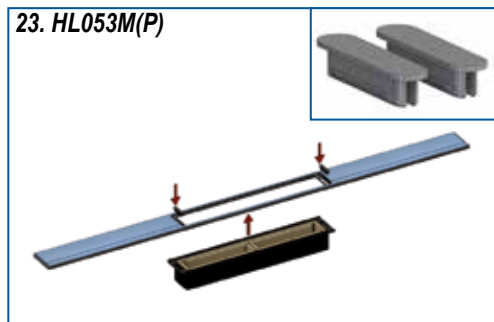

**IT** Blocco doccia In|Floor  
**PL** Wpust liniowy In|Floor  
**RO** Rigola de dus „In|Floor“  
**RU** Душевой лоток „In|Floor“  
**SL** Tuš žleb In|Floor  
**TR** ,In|Floor' Duş oluğu

**HL053M(P)(S) Edelstahlabdeckung**

- HL053M.1EN
- HL053M.1E
- HL053P.1EN
- HL053P.1E
- HL053S.1E

**A-C min.10 - max. 32mm C**  
(HL053S min.12-32mm)

A-C min.12 - max.24 mm C