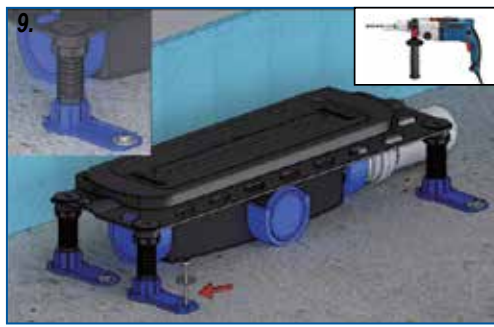

**HL53K** 0,8 l/s, DN 50

**HL53KF** 0,4 l/s, DN 40

**HL53K** 0,8 l/s, DN 50

**HL53KF** 0,4 l/s, DN 40

**DE** Duschrinne In|Floor  
**BG** ДУШ-КАНАЛ ,In|Floor'  
**CS/SK** Sprchový žlab In|Floor  
**EN** Shower channel In|Floor  
**HR** Tuš kanalica In|Floor  
**HU** In|Floor zuhanyfolyóka

**IT** Blocco doccia In|Floor  
**PL** Wpust liniowy In|Floor  
**RO** Rigola de dus „In|Floor“  
**RU** Душевой лоток „In|Floor“  
**SL** Tuš žleb In|Floor  
**TR** ,In|Floor' Duş oluğu

**HL053M(P)(S) Edelstahlabdeckung**