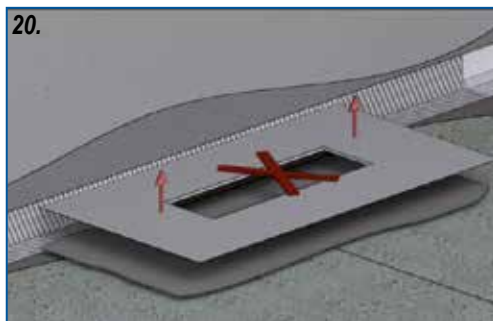

**HL53K** 0,8 l/s, DN 50

**HL53KF** 0,4 l/s, DN 40

**HL53K** 0,8 l/s, DN 50

**HL53KF** 0,4 l/s, DN 40

**DE** Duschrinne In|Floor  
**BG** ДУШ-КАНАЛ ,In|Floor'  
**CS/SK** Sprchový žlab In|Floor  
**EN** Shower channel In|Floor  
**HR** Tuš kanalica In|Floor  
**HU** In|Floor zuhanyfolyóka

**IT** Blocco doccia In|Floor  
**PL** Wpust liniowy In|Floor  
**RO** Rigola de dus „In|Floor“  
**RU** Душевой лоток „In|Floor“  
**SL** Tuš žleb In|Floor  
**TR** ,In|Floor' Duş oluğu

**HL053M(P)(S) Edelstahlabdeckung**

- HL053M.1EN
- HL053M.1E
- HL053P.1EN
- HL053P.1E
- HL053S.1E

**A-C min.10 - max. 32mm C**  
(HL053S min.12-32mm)

A-C min.12 - max.24 mm C