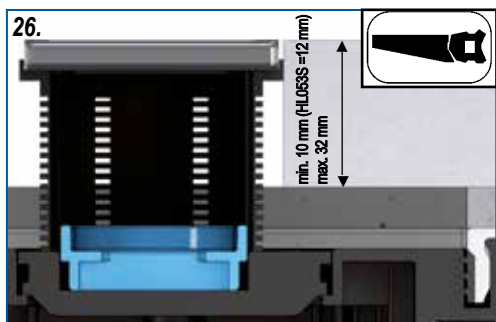

**HL53K** 0,8 l/s, DN 50

**HL53KF** 0,4 l/s, DN 40

**HL53K** 0,8 l/s, DN 50

**HL53KF** 0,4 l/s, DN 40

**DE** Duschrinne In|Floor  
**BG** ДУШ-КАНАЛ ,In|Floor'  
**CS/SK** Sprchový žlab In|Floor  
**EN** Shower channel In|Floor  
**HR** Tuš kanalica In|Floor  
**HU** In|Floor zuhanyfolyóka

**IT** Blocco doccia In|Floor  
**PL** Wpust liniowy In|Floor  
**RO** Rigola de dus „In|Floor“  
**RU** Душевой лоток „In|Floor“  
**SL** Tuš žleb In|Floor  
**TR** ,In|Floor' Duş oluğu

**HL053M(P)(S) Edelstahlabdeckung**

- HL053M.1EN
- HL053M.1E
- HL053P.1EN
- HL053P.1E
- HL053S.1E

**A-C min.10 - max. 32mm C**  
(HL053S min.12-32mm)

A-C min.12 - max.24 mm C