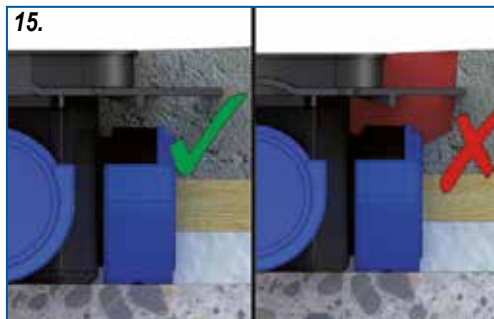

**HL53K** 0,8 l/s, DN 50

**HL53KF** 0,4 l/s, DN 40

**HL53K** 0,8 l/s, DN 50

**HL53KF** 0,4 l/s, DN 40

**DE** Duschrinne In|Floor  
**BG** ДУШ-КАНАЛ ,In|Floor'  
**CS/SK** Sprchový žlab In|Floor  
**EN** Shower channel In|Floor  
**HR** Tuš kanalica In|Floor  
**HU** In|Floor zuhanyfolyóka

**IT** Blocco doccia In|Floor  
**PL** Wpust liniowy In|Floor  
**RO** Rigola de dus „In|Floor“  
**RU** Душевой лоток „In|Floor“  
**SL** Tuš žleb In|Floor  
**TR** ,In|Floor' Duş oluğu

**HL053M(P)(S) Edelstahlabdeckung**