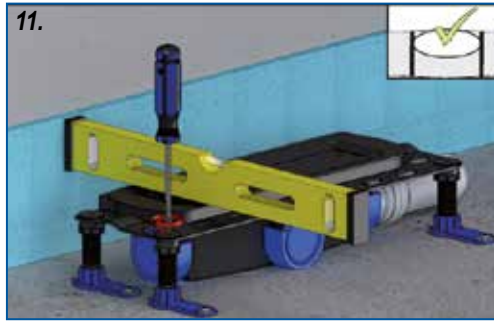

**HL53K** 0,8 l/s, DN 50

**HL53KF** 0,4 l/s, DN 40

**HL53K** 0,8 l/s, DN 50

**HL53KF** 0,4 l/s, DN 40

**DE** Duschrinne In|Floor  
**BG** ДУШ-КАНАЛ ,In|Floor'  
**CS/SK** Sprchový žlab In|Floor  
**EN** Shower channel In|Floor  
**HR** Tuš kanalica In|Floor  
**HU** In|Floor zuhanyfolyóka

**IT** Blocco doccia In|Floor  
**PL** Wpust liniowy In|Floor  
**RO** Rigola de dus „In|Floor“  
**RU** Душевой лоток „In|Floor“  
**SL** Tuš žleb In|Floor  
**TR** ,In|Floor' Duş oluğu

**HL053M(P)(S) Edelstahlabdeckung**