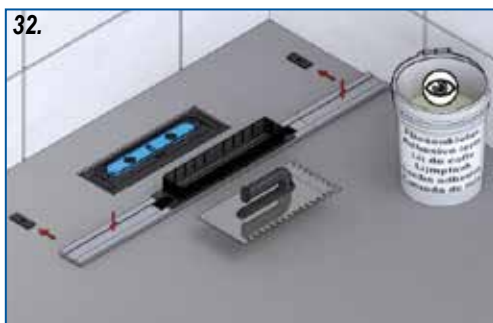

**HL53K** 0,8 l/s, DN 50

**HL53KF** 0,4 l/s, DN 40

**HL53K** 0,8 l/s, DN 50

**HL53KF** 0,4 l/s, DN 40

**DE** Duschrinne In|Floor  
**BG** ДУШ-КАНАЛ ,In|Floor'  
**CS/SK** Sprchový žlab In|Floor  
**EN** Shower channel In|Floor  
**HR** Tuš kanalica In|Floor  
**HU** In|Floor zuhanyfolyóka

**IT** Blocco doccia In|Floor  
**PL** Wpust liniowy In|Floor  
**RO** Rigola de dus „In|Floor“  
**RU** Душевой лоток „In|Floor“  
**SL** Tuš žleb In|Floor  
**TR** ,In|Floor' Duş oluğu

**HL053M(P)(S) Edelstahlabdeckung**

- HL053M.1EN
- HL053M.1E
- HL053P.1EN
- HL053P.1E
- HL053S.1E

**A-C min.10 - max. 32mm C**  
(HL053S min.12-32mm)

A-C min.12 - max.24 mm C