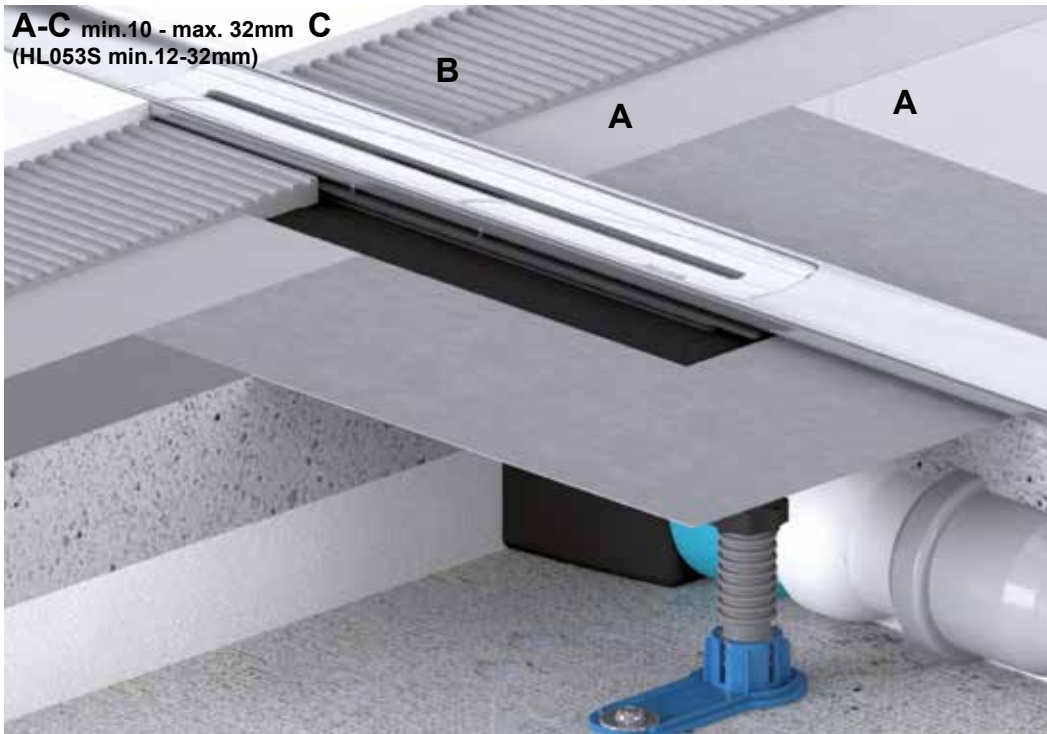

**IT** Blocco doccia In|Floor  
**PL** Wpust liniowy In|Floor  
**RO** Rigola de dus „In|Floor“  
**RU** Душевой лоток „In|Floor“  
**SL** Tuš žleb In|Floor  
**TR** ,In|Floor' Duş oluğu

**HL053M(P)(S) Edelstahlabdeckung**

- HL053M.1EN
- HL053M.1E
- HL053P.1EN
- HL053P.1E
- HL053S.1E

**A-C min.10 - max. 32mm C**  
(HL053S min.12-32mm)

A-C min.12 - max.24 mm C