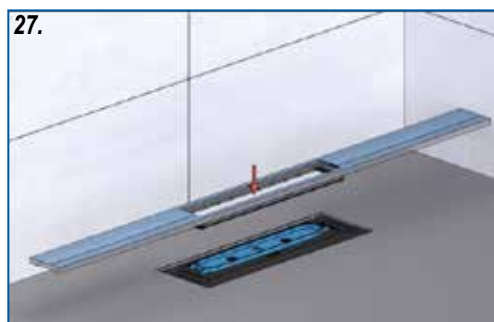

**IT** Blocco doccia In|Floor  
**PL** Wpust liniowy In|Floor  
**RO** Rigola de dus „In|Floor“  
**RU** Душевой лоток „In|Floor“  
**SL** Tuš žleb In|Floor  
**TR** ,In|Floor' Duş oluğu

**HL053M(P)(S) Edelstahlabdeckung**

- HL053M.1EN
- HL053M.1E
- HL053P.1EN
- HL053P.1E
- HL053S.1E

**A-C min.10 - max. 32mm C**  
(HL053S min.12-32mm)

A-C min.12 - max.24 mm C