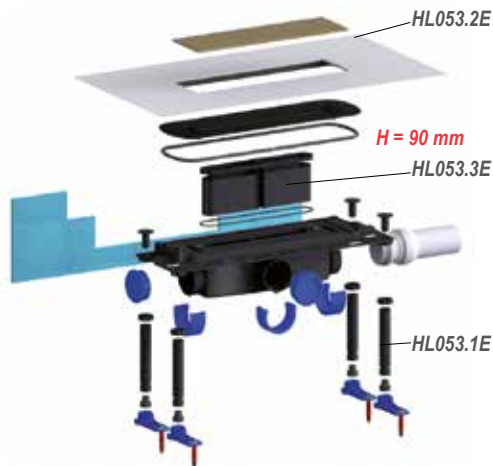

**HL53K** 0,8 l/s, DN 50

**HL53KF** 0,4 l/s, DN 40

**HL53K** 0,8 l/s, DN 50

**HL53KF** 0,4 l/s, DN 40

**DE** Duschrinne In|Floor  
**BG** ДУШ-КАНАЛ ,In|Floor'  
**CS/SK** Sprchový žlab In|Floor  
**EN** Shower channel In|Floor  
**HR** Tuš kanalica In|Floor  
**HU** In|Floor zuhanyfolyóka

**IT** Blocco doccia In|Floor  
**PL** Wpust liniowy In|Floor  
**RO** Rigola de dus „In|Floor“  
**RU** Душевой лоток „In|Floor“  
**SL** Tuš žleb In|Floor  
**TR** ,In|Floor' Duş oluğu

**HL053M(P)(S) Edelstahlabdeckung**

- HL053M.1EN
- HL053M.1E
- HL053P.1EN
- HL053P.1E
- HL053S.1E

**A-C min.10 - max. 32mm C**  
(HL053S min.12-32mm)

A-C min.12 - max.24 mm C