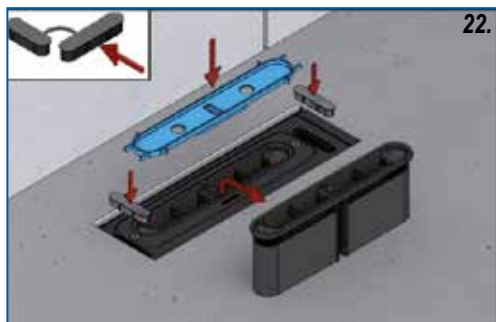

**IT** Blocco doccia In|Floor  
**PL** Wpust liniowy In|Floor  
**RO** Rigola de dus „In|Floor“  
**RU** Душевой лоток „In|Floor“  
**SL** Tuš žleb In|Floor  
**TR** ,In|Floor' Duş oluğu

**HL053M(P)(S) Edelstahlabdeckung**

- HL053M.1EN
- HL053M.1E
- HL053P.1EN
- HL053P.1E
- HL053S.1E

**A-C min.10 - max. 32mm C**  
(HL053S min.12-32mm)

A-C min.12 - max.24 mm C