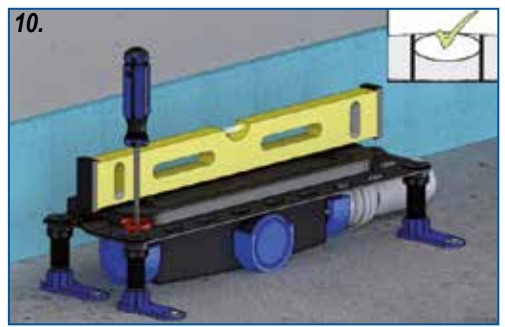

**HL53K** 0,8 l/s, DN 50

**HL53KF** 0,4 l/s, DN 40

**HL53K** 0,8 l/s, DN 50

**HL53KF** 0,4 l/s, DN 40

**DE** Duschrinne In|Floor  
**BG** ДУШ-КАНАЛ ,In|Floor'  
**CS/SK** Sprchový žlab In|Floor  
**EN** Shower channel In|Floor  
**HR** Tuš kanalica In|Floor  
**HU** In|Floor zuhanyfolyóka

**IT** Blocco doccia In|Floor  
**PL** Wpust liniowy In|Floor  
**RO** Rigola de dus „In|Floor“  
**RU** Душевой лоток „In|Floor“  
**SL** Tuš žleb In|Floor  
**TR** ,In|Floor' Duş oluğu

**HL053M(P)(S) Edelstahlabdeckung**