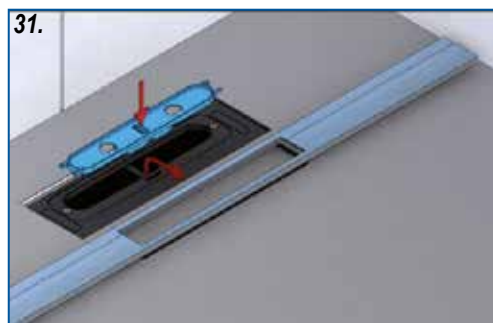

**IT** Blocco doccia In|Floor  
**PL** Wpust liniowy In|Floor  
**RO** Rigola de dus „In|Floor“  
**RU** Душевой лоток „In|Floor“  
**SL** Tuš žleb In|Floor  
**TR** ,In|Floor' Duş oluğu

**HL053M(P)(S) Edelstahlabdeckung**

- HL053M.1EN
- HL053M.1E
- HL053P.1EN
- HL053P.1E
- HL053S.1E

**A-C min.10 - max. 32mm C**  
(HL053S min.12-32mm)

A-C min.12 - max.24 mm C