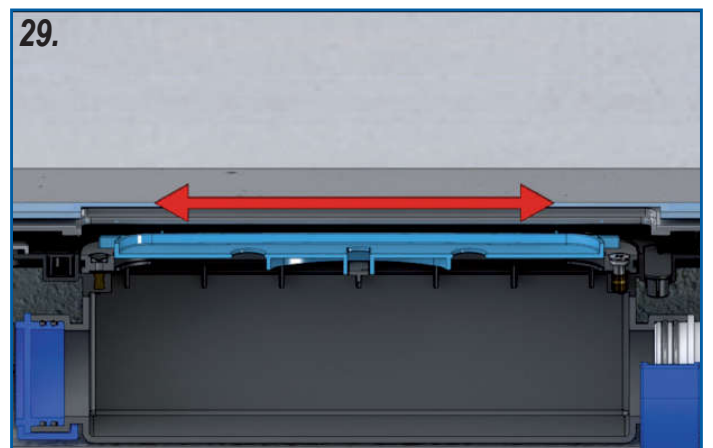

A-C min.10 - max. 32mm C  
(HL053S min.12-32mm)

A-C min.12 - max.24 mm C