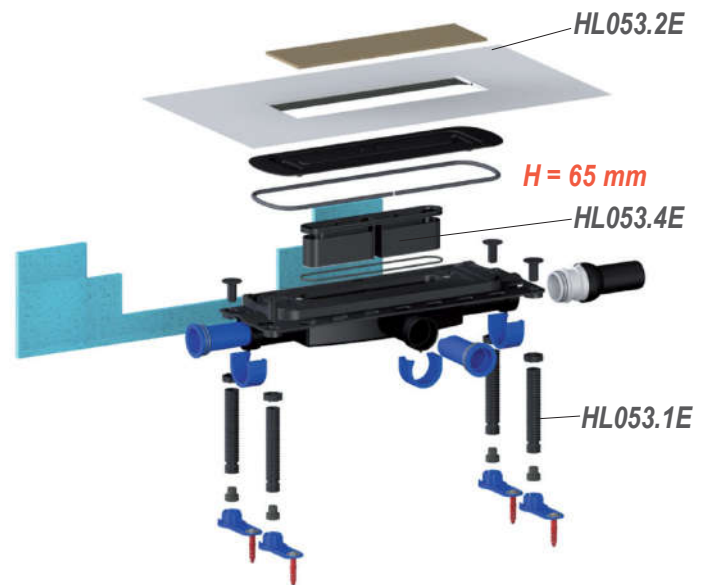

**HL53KF** 0,4 l/s, DN 40

**DE** Duschrinne In|Floor  
**BG** ДУШ-КАНАЛ „In|Floor“  
**CS/SK** Sprchový žlab In|Floor  
**EN** Shower channel In|Floor  
**HR** Tuš kanalice In|Floor  
**HU** In|Floor zuhanyfolyóka

**IT** Blocco doccia In|Floor  
**PL** Wpust liniowy In|Floor  
**RO** Rigola de dus „In|Floor“  
**RU** Душевой лоток „In|Floor“  
**SL** Tuš žleb In|Floor  
**TR** „In|Floor“ Duş oluğu

**HL HUTTERER & LECHNER GMBH:**  
BRAUHAUSGASSE 3-5  
A-2325 HIMBERG

A-C min.10 - max. 32mm C  
(HL053S min.12-32mm)

A-C min.12 - max.24 mm C