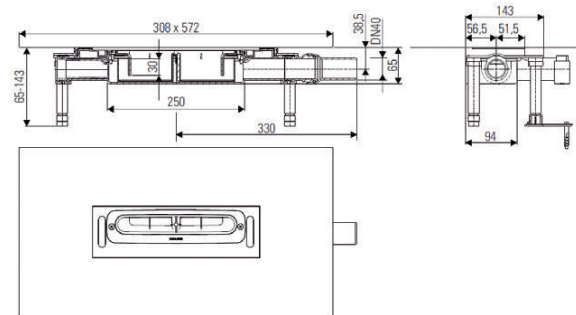

**HL53KF** 0,4 l/s, DN 40

**DE** Duschrinne In|Floor  
**BG** ДУШ-КАНАЛ „In|Floor“  
**CS/SK** Sprchový žlab In|Floor  
**EN** Shower channel In|Floor  
**HR** Tuš kanalice In|Floor  
**HU** In|Floor zuhanyfolyóka

**IT** Blocco doccia In|Floor  
**PL** Wpust liniowy In|Floor  
**RO** Rigola de dus „In|Floor“  
**RU** Душевой лоток „In|Floor“  
**SL** Tuš žleb In|Floor  
**TR** „In|Floor“ Duş oluğu

**HL HUTTERER & LECHNER GMBH:**  
BRAUHAUSGASSE 3-5  
A-2325 HIMBERG

A-C min.10 - max. 32mm C  
(HL053S min.12-32mm)

A-C min.12 - max.24 mm C