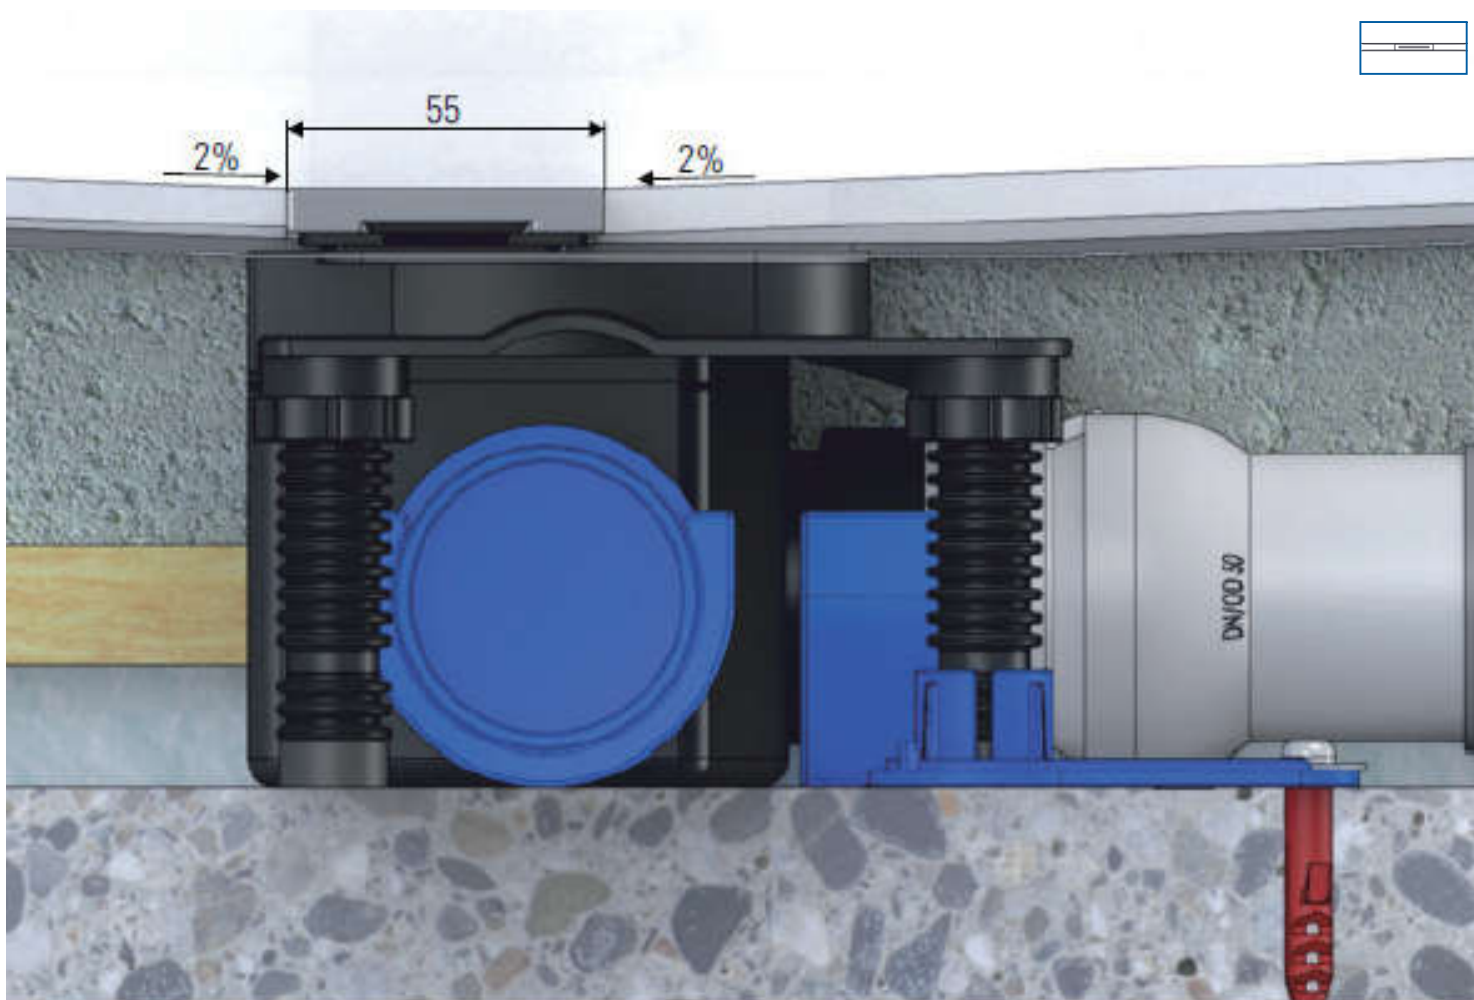

A-C min.10 - max. 32mm C  
(HL053S min.12-32mm)

A-C min.12 - max.24 mm C