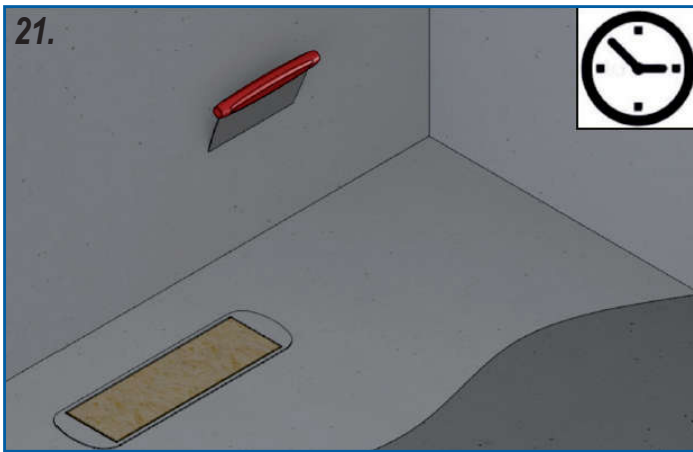

HL053S(M)(P) Edelstahlabdeckung