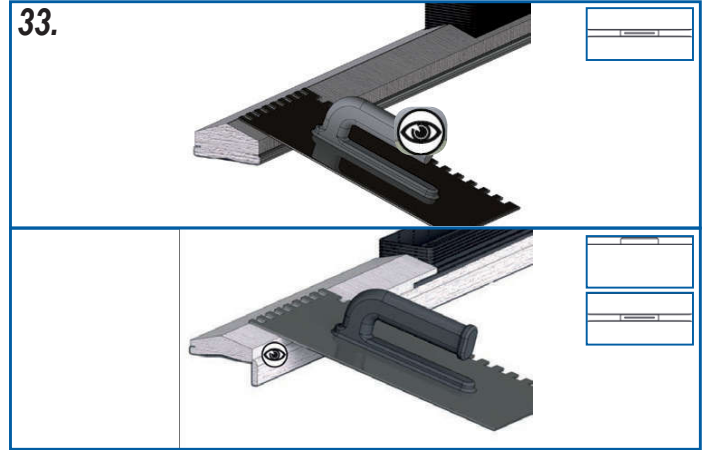

A-C min.10 - max. 32mm C  
(HL053S min.12-32mm)

A-C min.12 - max.24 mm C