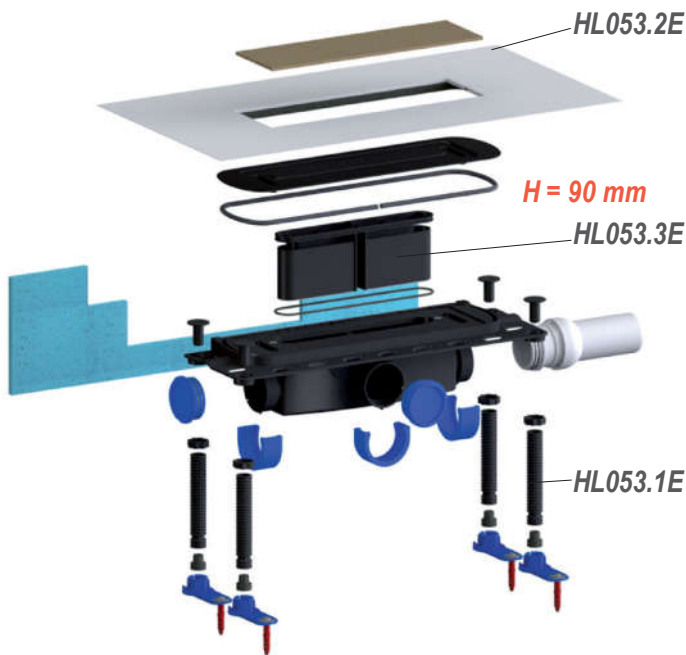

**HL53KF** 0,4 l/s, DN 40

**DE** Duschrinne In|Floor  
**BG** ДУШ-КАНАЛ „In|Floor“  
**CS/SK** Sprchový žlab In|Floor  
**EN** Shower channel In|Floor  
**HR** Tuš kanalice In|Floor  
**HU** In|Floor zuhanyfolyóka

**IT** Blocco doccia In|Floor  
**PL** Wpust liniowy In|Floor  
**RO** Rigola de dus „In|Floor“  
**RU** Душевой лоток „In|Floor“  
**SL** Tuš žleb In|Floor  
**TR** „In|Floor“ Duş oluğu

**HL HUTTERER & LECHNER GMBH:**  
BRAUHAUSGASSE 3-5  
A-2325 HIMBERG

A-C min.10 - max. 32mm C  
(HL053S min.12-32mm)

A-C min.12 - max.24 mm C