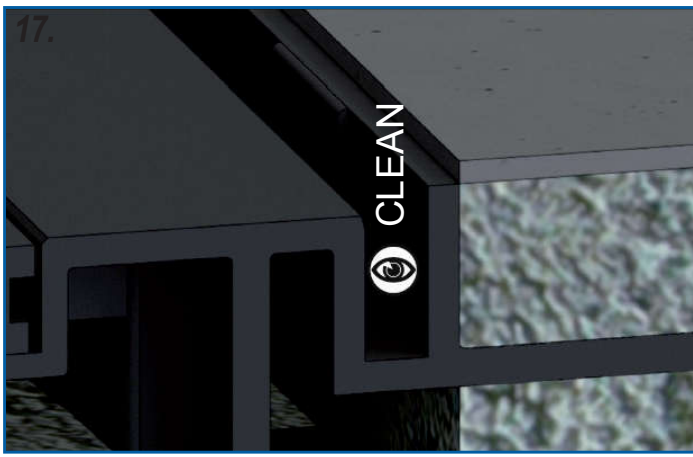

HL053S(M)(P) Edelstahlabdeckung