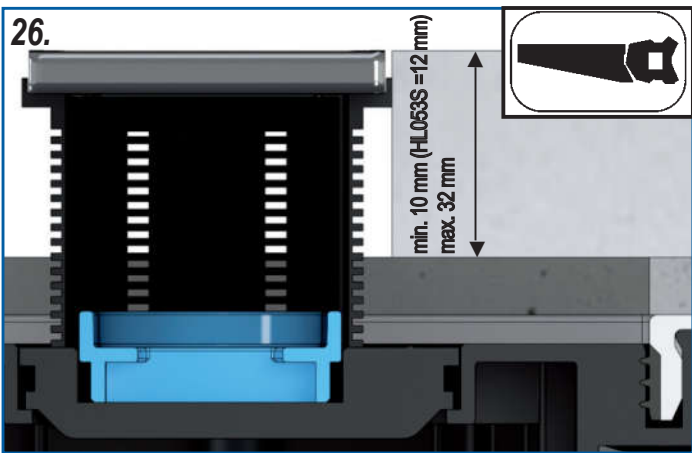

A-C min.10 - max. 32mm C  
(HL053S min.12-32mm)

A-C min.12 - max.24 mm C