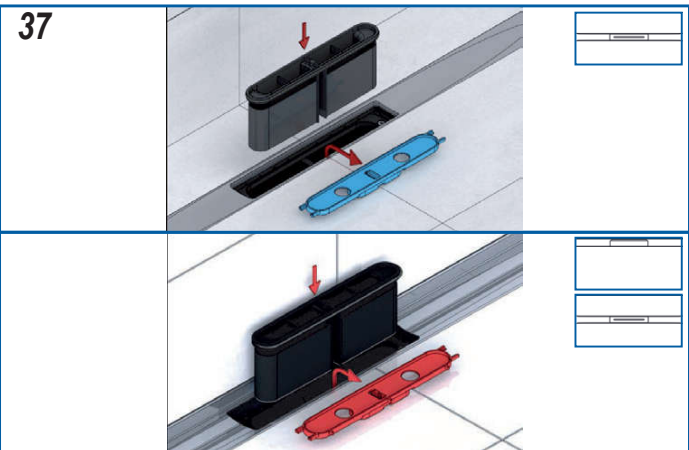

A-C min.10 - max. 32mm C  
(HL053S min.12-32mm)

A-C min.12 - max.24 mm C