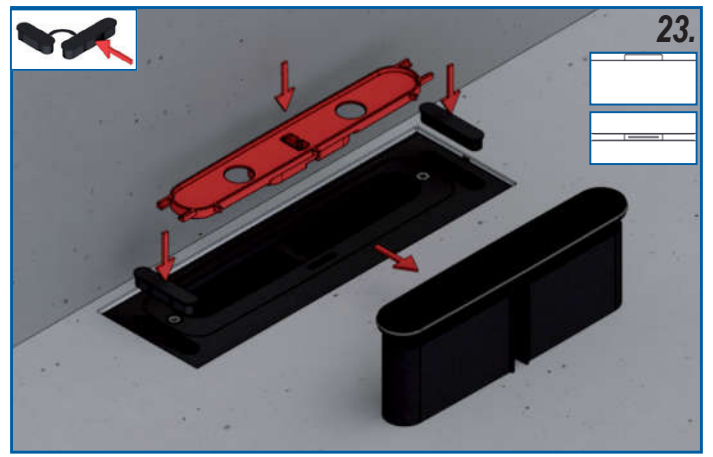

A-C min.10 - max. 32mm C  
(HL053S min.12-32mm)

A-C min.12 - max.24 mm C