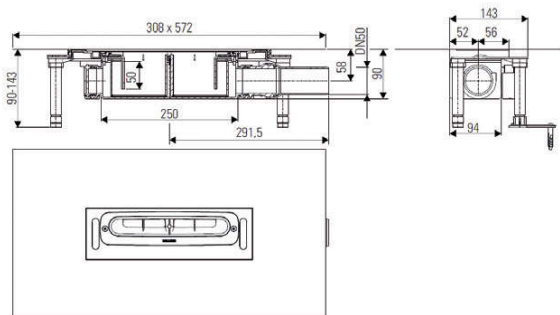

**HL53KF** 0,4 l/s, DN 40

**DE** Duschrinne In|Floor  
**BG** ДУШ-КАНАЛ „In|Floor“  
**CS/SK** Sprchový žlab In|Floor  
**EN** Shower channel In|Floor  
**HR** Tuš kanalice In|Floor  
**HU** In|Floor zuhanyfolyóka

**IT** Blocco doccia In|Floor  
**PL** Wpust liniowy In|Floor  
**RO** Rigola de dus „In|Floor“  
**RU** Душевой лоток „In|Floor“  
**SL** Tuš žleb In|Floor  
**TR** „In|Floor“ Duş oluğu

**HL HUTTERER & LECHNER GMBH:**  
BRAUHAUSGASSE 3-5  
A-2325 HIMBERG

A-C min.10 - max. 32mm C  
(HL053S min.12-32mm)

A-C min.12 - max.24 mm C