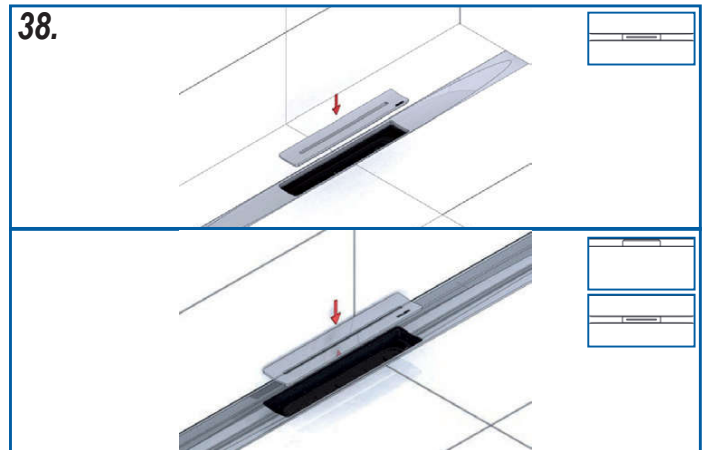

A-C min.10 - max. 32mm C  
(HL053S min.12-32mm)

A-C min.12 - max.24 mm C