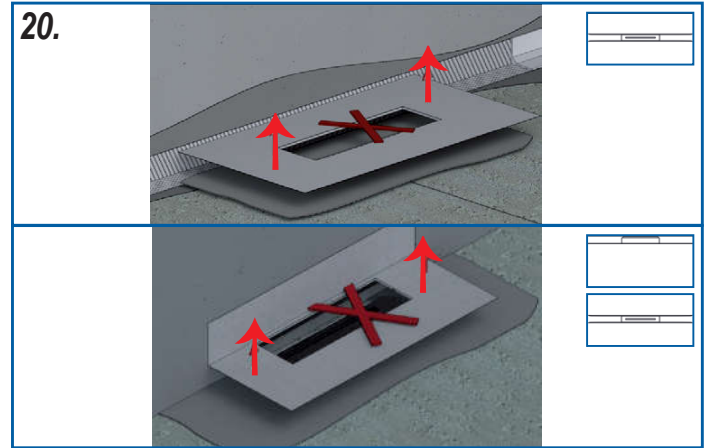

HL053S(M)(P) Edelstahlabdeckung