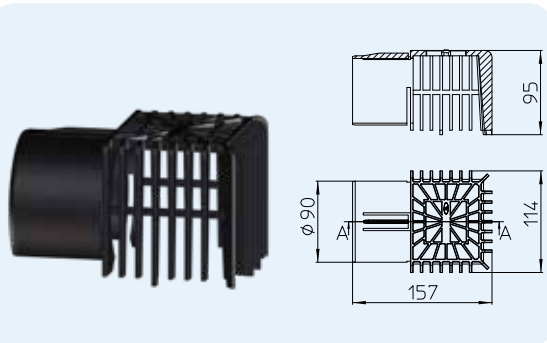

Zubehör

HL068.1E

DE LAUBFANGKORB

BG Листоуловител

CZ/SK ZÁCHYTNÝ KOŠ

EN LEAF CATCHER

HU LOMBFOGÓ KOSÁR

HR HVATAČ LIŠĆA

IT RACCOGLI-FOGLIE

PL KOSZ DO WPUSTOW ATTYKOWYCH

RO PARAFRUNZAR

RU Листоуловитель

SL KOŠARA ZA LOVLJENJE LISTJA

TR YAPRAK TUTUCU