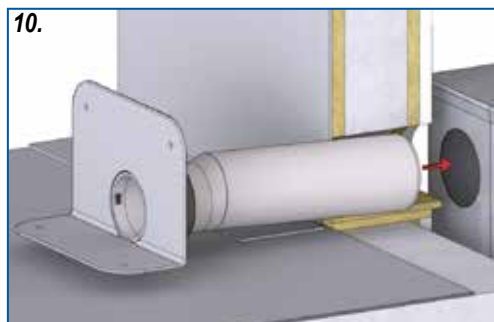

HL068.5E

HL068.7E

HL068.10E

HL68KF

**DE** ATTIKABLAUF MIT PP-FLANSCH
BG Барбакан с PP-фланец
CS/SK ATIKOVÝ ODTOK S PP PŘÍRUBOU
EN ATTICA DRAIN WITH PP FLANGE
HR ATIKA SLIVNIK SA PP PRIRUBNICOM
HU ATTIKALEFOLYÓ PP GALLÉRRAL**IT** RECEPTOR PENTRU ATIC CU FLANSA DIN PP
PL WPUST ATYKOWY DO FOLII TPO, FPO
RO RECEPTOR PENTRU ATIC CU FLANSA DIN PP
RU Паралетная воронка с фланцем из ПП
SL ATIKA ODTOK S PP-PRIROBNICO
TR PP MANSETLI YALIN DUVAR KENAR SÜZGEÇİHL HUTTERER & LECHNER GMBH:
BRAUHAUSGASSE 3-5
A-2325 HIMBERGINTERNATIONAL SERVICE:
E-MAIL: support@hl.at
SERVICE HOTLINE: 0043 2235 87748