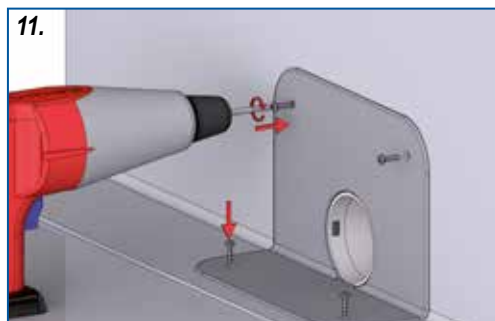

HL068.5E

HL068.7E

HL068.10E

HL68KF

**DE** ATTIKABLAUF MIT PP-FLANSCH
BG Барбакан с PP-фланец
CS/SK ATIKOVÝ ODTOK S PP PŘÍRUBOU
EN ATTICA DRAIN WITH PP FLANGE
HR ATIKA SLIVNIK SA PP PRIRUBNICOM
HU ATTIKALEFOLYÓ PP GALLÉRRAL**IT** RECEPTOR PENTRU ATIC CU FLANSA DIN PP
PL WPUST ATYKOWY DO FOLII TPO, FPO
RO RECEPTOR PENTRU ATIC CU FLANSA DIN PP
RU Паралетная воронка с фланцем из ПП
SL ATIKA ODTOK S PP-PRIROBNICO
TR PP MANSETLI YALIN DUVAR KENAR SÜZGEÇİHL HUTTERER & LECHNER GMBH:
BRAUHAUSGASSE 3-5
A-2325 HIMBERGINTERNATIONAL SERVICE:
E-MAIL: support@hl.at
SERVICE HOTLINE: 0043 2235 87748