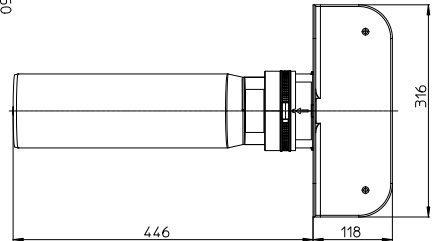

DE ATTIKABLAUF MIT PP-FLANSCH
BG Барбакан с PP-фланец
CS/SK ATIKOVÝ ODTOK S PP PŘÍRUBOU
EN ATTICA DRAIN WITH PP FLANGE
HR ATIKA SLIVNIK SA PP PRIRUBNICOM
HU ATTIKALEFOLYÓ PP GALLÉRRAL

IT RECEPTOR PENTRU ATIC CU FLANSA DIN PP
PL WPUST ATYKOWY DO FOLII TPO, FPO
RO RECEPTOR PENTRU ATIC CU FLANSA DIN PP
RU Паралетная воронка с фланцем из ПП
SL ATIKA ODTOK S PP-PRIROBNICO
TR PP MANSETLI YALIN DUVAR KENAR SÜZGEÇİ

HL HUTTERER & LECHNER GMBH:
BRAUHAUSGASSE 3-5
A-2325 HIMBERG

INTERNATIONAL SERVICE:
E-MAIL: support@hl.at
SERVICE HOTLINE: 0043 2235 87748