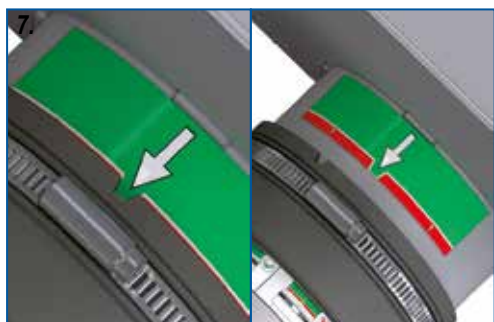

Zubehör

HL068.1E

DE LAUBFANGKORB

BG Листоуловител

CZ/SK ZÁCHYTNÝ KOŠ

EN LEAF CATCHER

HU LOMBFOGÓ KOSÁR

HR HVATAČ LIŠĆA