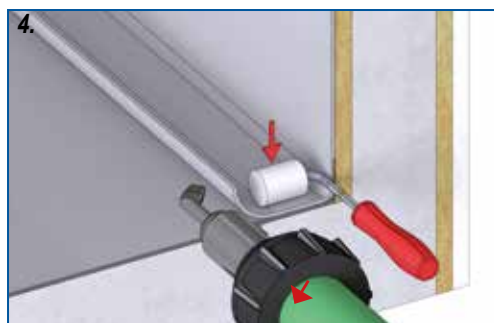

HL068.5E

HL068.7E

HL068.10E

HL68KF

**DE** ATTIKABLAUF MIT PP-FLANSCH
BG Барбакан с PP-фланец
CS/SK ATIKOVÝ ODTOK S PP PŘÍRUBOU
EN ATTICA DRAIN WITH PP FLANGE
HR ATIKA SLIVNIK SA PP PRIRUBNICOM
HU ATTIKALEFOLYÓ PP GALLÉRRAL**IT** RECEPTOR PENTRU ATIC CU FLANSA DIN PP
PL WPUST ATYKOWY DO FOLII TPO, FPO
RO RECEPTOR PENTRU ATIC CU FLANSA DIN PP
RU Паралетная воронка с фланцем из ПП
SL ATIKA ODTOK S PP-PRIROBNICO
TR PP MANSETLI YALIN DUVAR KENAR SÜZGEÇİHL HUTTERER & LECHNER GMBH:
BRAUHAUSGASSE 3-5
A-2325 HIMBERGINTERNATIONAL SERVICE:
E-MAIL: support@hl.at
SERVICE HOTLINE: 0043 2235 87748