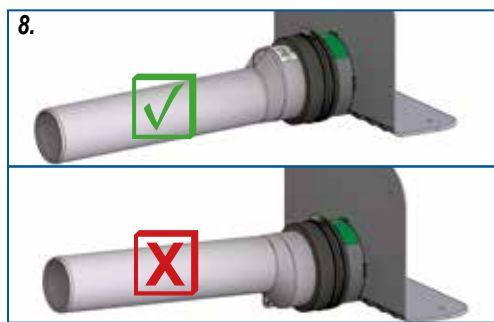

HL068.5E

HL068.7E

HL068.10E

HL68KF

**DE** ATTIKABLAUF MIT PP-FLANSCH
BG Барбакан с PP-фланец
CS/SK ATIKOVÝ ODTOK S PP PŘÍRUBOU
EN ATTICA DRAIN WITH PP FLANGE
HR ATIKA SLIVNIK SA PP PRIRUBNICOM
HU ATTIKALEFOLYÓ PP GALLÉRRAL**IT** RECEPTOR PENTRU ATIC CU FLANSA DIN PP
PL WPUST ATYKOWY DO FOLII TPO, FPO
RO RECEPTOR PENTRU ATIC CU FLANSA DIN PP
RU Паралетная воронка с фланцем из ПП
SL ATIKA ODTOK S PP-PRIROBNICO
TR PP MANSETLI YALIN DUVAR KENAR SÜZGEÇİHL HUTTERER & LECHNER GMBH:
BRAUHAUSGASSE 3-5
A-2325 HIMBERGINTERNATIONAL SERVICE:
E-MAIL: support@hl.at
SERVICE HOTLINE: 0043 2235 87748