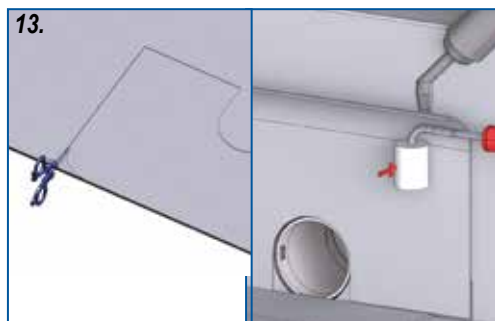

HL068.5E

HL068.7E

HL068.10E

HL68KF

**DE** ATTIKABLAUF MIT PP-FLANSCH
BG Барбакан с PP-фланец
CS/SK ATIKOVÝ ODTOK S PP PŘÍRUBOU
EN ATTICA DRAIN WITH PP FLANGE
HR ATIKA SLIVNIK SA PP PRIRUBNICOM
HU ATTIKALEFOLYÓ PP GALLÉRRAL**IT** RECEPTOR PENTRU ATIC CU FLANSA DIN PP
PL WPUST ATYKOWY DO FOLII TPO, FPO
RO RECEPTOR PENTRU ATIC CU FLANSA DIN PP
RU Паралетная воронка с фланцем из ПП
SL ATIKA ODTOK S PP-PRIROBNICO
TR PP MANSETLI YALIN DUVAR KENAR SÜZGEÇİHL HUTTERER & LECHNER GMBH:
BRAUHAUSGASSE 3-5
A-2325 HIMBERGINTERNATIONAL SERVICE:
E-MAIL: support@hl.at
SERVICE HOTLINE: 0043 2235 87748