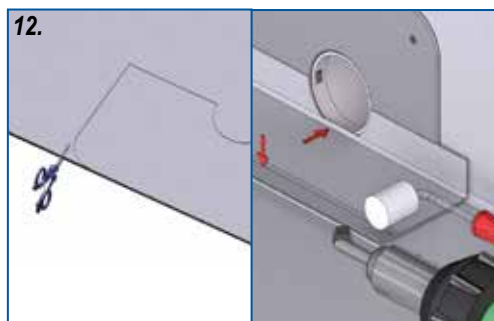

HL068.5E

HL068.7E

HL068.10E

HL68KF

**DE** ATTIKABLAUF MIT PP-FLANSCH
BG Барбакан с PP-фланец
CS/SK ATIKOVÝ ODTOK S PP PŘÍRUBOU
EN ATTICA DRAIN WITH PP FLANGE
HR ATIKA SLIVNIK SA PP PRIRUBNICOM
HU ATTIKALEFOLYÓ PP GALLÉRRAL**IT** RECEPTOR PENTRU ATIC CU FLANSA DIN PP
PL WPUST ATYKOWY DO FOLII TPO, FPO
RO RECEPTOR PENTRU ATIC CU FLANSA DIN PP
RU Паралетная воронка с фланцем из ПП
SL ATIKA ODTOK S PP-PRIROBNICO
TR PP MANSETLI YALIN DUVAR KENAR SÜZGEÇİHL HUTTERER & LECHNER GMBH:
BRAUHAUSGASSE 3-5
A-2325 HIMBERGINTERNATIONAL SERVICE:
E-MAIL: support@hl.at
SERVICE HOTLINE: 0043 2235 87748