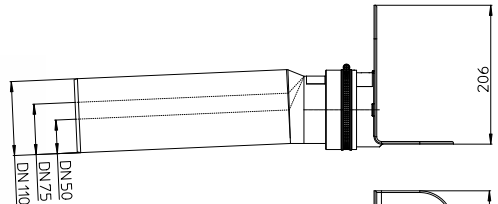

DE ATTIKABLAUF MIT PP-FLANSCH
BG Барбакан с PP-фланец
CS/SK ATIKOVÝ ODTOK S PP PŘÍRUBOU
EN ATTICA DRAIN WITH PP FLANGE
HR ATIKA SLIVNIK SA PP PRIRUBNICOM
HU ATTIKALEFOLYÓ PP GALLÉRRAL

IT RECEPTOR PENTRU ATIC CU FLANSA DIN PP
PL WPUST ATYKOWY DO FOLII TPO, FPO
RO RECEPTOR PENTRU ATIC CU FLANSA DIN PP
RU Паралетная воронка с фланцем из ПП
SL ATIKA ODTOK S PP-PRIROBNICO
TR PP MANSETLI YALIN DUVAR KENAR SÜZGEÇİ

HL HUTTERER & LECHNER GMBH:
BRAUHAUSGASSE 3-5
A-2325 HIMBERG

INTERNATIONAL SERVICE:
E-MAIL: support@hl.at
SERVICE HOTLINE: 0043 2235 87748