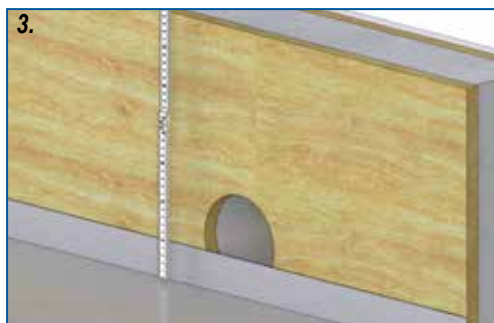

HL068.5E

HL068.7E

HL068.10E

HL68KF

**DE** ATTIKABLAUF MIT PP-FLANSCH
BG Барбакан с PP-фланец
CS/SK ATIKOVÝ ODTOK S PP PŘÍRUBOU
EN ATTICA DRAIN WITH PP FLANGE
HR ATIKA SLIVNIK SA PP PRIRUBNICOM
HU ATTIKALEFOLYÓ PP GALLÉRRAL**IT** RECEPTOR PENTRU ATIC CU FLANSA DIN PP
PL WPUST ATYKOWY DO FOLII TPO, FPO
RO RECEPTOR PENTRU ATIC CU FLANSA DIN PP
RU Паралетная воронка с фланцем из ПП
SL ATIKA ODTOK S PP-PRIROBNICO
TR PP MANSETLI YALIN DUVAR KENAR SÜZGEÇİHL HUTTERER & LECHNER GMBH:
BRAUHAUSGASSE 3-5
A-2325 HIMBERGINTERNATIONAL SERVICE:
E-MAIL: support@hl.at
SERVICE HOTLINE: 0043 2235 87748