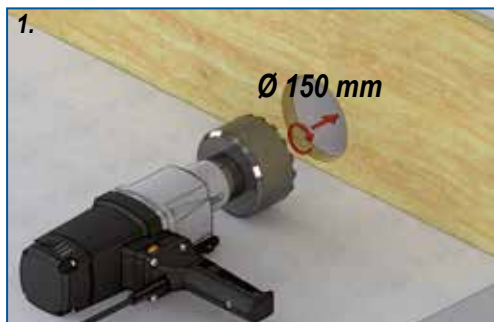

HL068.5E

HL068.7E

HL068.10E

HL68KF

**DE** ATTIKABLAUF MIT PP-FLANSCH
BG Барбакан с PP-фланец
CS/SK ATIKOVÝ ODTOK S PP PŘÍRUBOU
EN ATTICA DRAIN WITH PP FLANGE
HR ATIKA SLIVNIK SA PP PRIRUBNICOM
HU ATTIKALEFOLYÓ PP GALLÉRRAL**IT** RECEPTOR PENTRU ATIC CU FLANSA DIN PP
PL WPUST ATYKOWY DO FOLII TPO, FPO
RO RECEPTOR PENTRU ATIC CU FLANSA DIN PP
RU Паралетная воронка с фланцем из ПП
SL ATIKA ODTOK S PP-PRIROBNICO
TR PP MANSETLI YALIN DUVAR KENAR SÜZGEÇİHL HUTTERER & LECHNER GMBH:
BRAUHAUSGASSE 3-5
A-2325 HIMBERGINTERNATIONAL SERVICE:
E-MAIL: support@hl.at
SERVICE HOTLINE: 0043 2235 87748