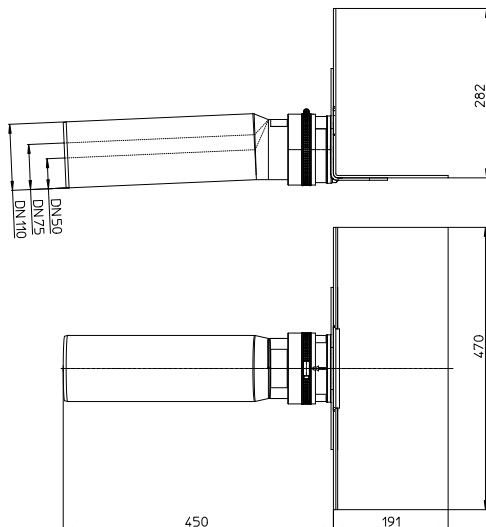

HL

HL sorgt für den guten Ablauf
www.hl.at

TÜV
AUSTRIA

HL68H.0/50 DN 50 0,48 l/s EN1253

HL68H.0/75 DN 75 0,72 l/s EN1253

HL68H.0/110 DN 110 0,8 l/s EN1253

HL68H.0

HL068.5E

HL068.7E

HL068.10E

HL68KH

DE ATTIKABLAUF MIT BITUMENMANSCHETTE
BG БАРБАКАН С БИТУМЕН МАНШЕТ
CS/SK ATIKOVÝ ODTOK S ASFALTOVOU MANŽETOU
EN ATTICA DRAIN WITH BITUMEN MEMBRANE
HR ATIKA SLIVNIK SA BITUMENSKOM PRIRUBNICOM
HU ATTIKALEFOLYÓ BITUMENGALLÉRRAL

IT SCARICO PER TETTI PIANI, GUAINA BITUMINOSA, RACCORDO PP
PL WPUST ATYKOWY Z KOŁNIERZEM BITUMICZNYM
RO RECEPTOR PENTRU ATIC CU GULER DIN BITUM
RU ПАРАПЕТНАЯ ВОРОНКА С ФАРТУКОМ ИЗ ПОЛИМЕРБИТУМНОГО МАТЕРИАЛА
SL ATIKA ODTOK Z BITUMENSKO MANŠETO
TR BITÜM MANŞETLİ ALIN DUVAR SÜZGEÇİ

HL HUTTERER & LECHNER GMBH:
BRAUHAUSGASSE 3-5
A-2325 HIMBERG

INTERNATIONAL SERVICE:
E-MAIL: support@hl.at
SERVICE HOTLINE: 0043 2235 87748