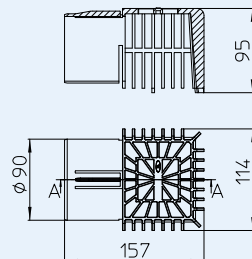

Zubehör

HL068.1E

DE LAUBFANGKORB

BG Листоуловител

CZ/SK ZÁCHYTNÝ KOŠ

EN LEAF CATCHER

HU LOMBFOGÓ KOSÁR

HR HVATAČ LIŠĆA

IT RACCOGLI-FOGLIE

PL KOSZ DO WPUSTOW ATTYKOWYCH

RO PARAFRUNZAR

RU Листоуловитель

SL KOŠARA ZA LOVLJENJE LISTJA

TR YAPRAK TUTUCU