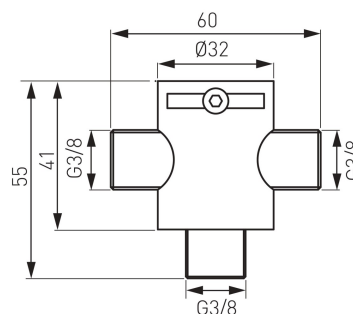

MM10

Mechanický směšovač pro baterie 3/8"

EAN :5901095693281

Intrastat :84819000

Provedení : chrom

Cena : 487 Kč (bez DPH)

Hmotnost : 0,300 kg (brutto)

Pro připojení jednoho kusu
tlačné baterie Z201

Nazev	Hodnota	Jednotka
Provedení	chrom	
Hloubka krabice	70	mm
Výška krabice	45	mm
Šířka krabice	70	mm
Výška výrobku	55	mm
Šířka výrobku	60	mm
Hloubka výrobku	32	mm
Materiál	mosaz	

[rozměry\(jpg\)](#)