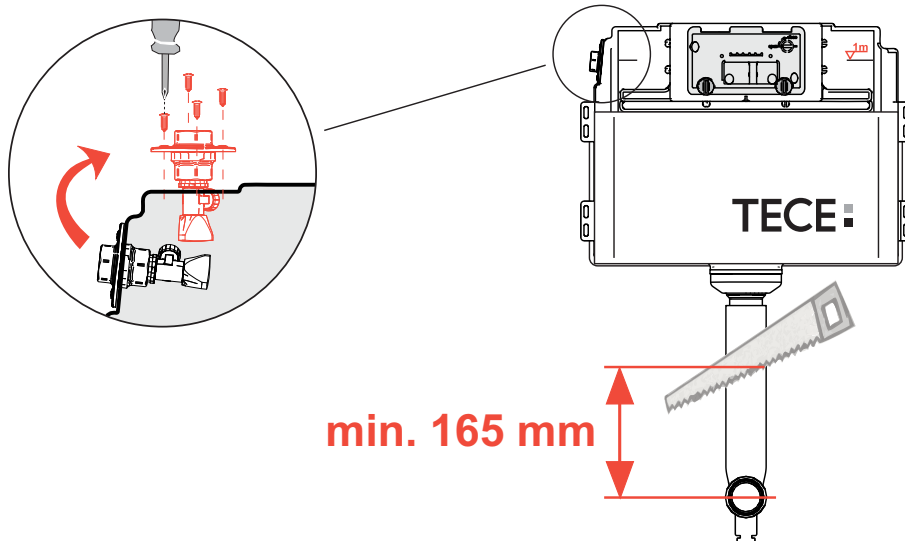

TECEprofil – WC 1120 mm

9.300.000 / 9.300.003 / 9.300.004 / 9.300.012
 9.300.013 / 9.300.020 / 9.300.023 / 9.300.027
 9.300.030 / 9.300.033 / 9.300.039

TECE:

TECEprofil – WC 1120 mm

TECEprofil – WC 1120 mm

TECE:

TECEprofil – WC 1120 mm

PR230 069 00 d

TECE: