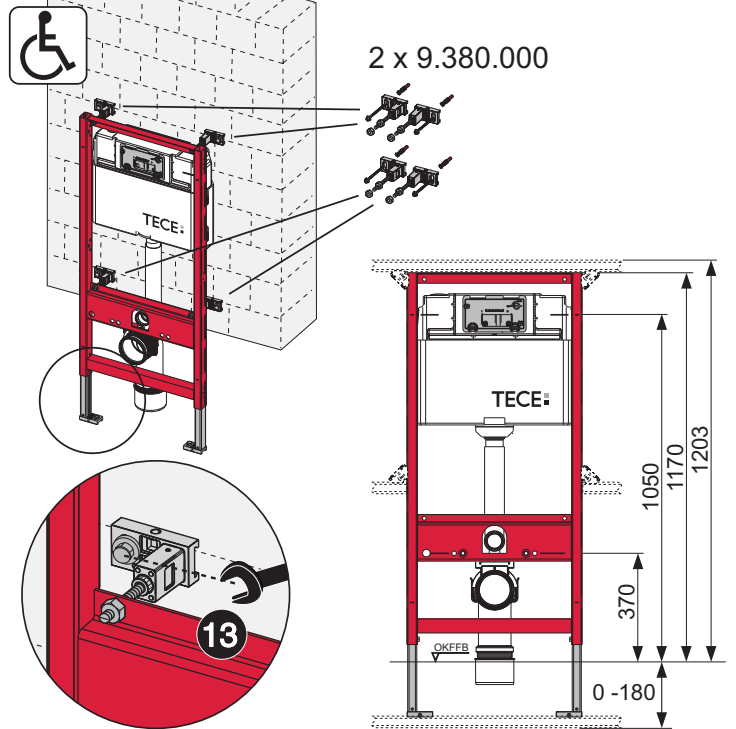

TECEprofil – WC 1120 mm

9.300.000 / 9.300.003 / 9.300.004 / 9.300.012
 9.300.013 / 9.300.020 / 9.300.023 / 9.300.027
 9.300.030 / 9.300.033 / 9.300.039

TECE:

TECEprofil – WC 1120 mm

TECEprofil – WC 1120 mm

TECE:

TECEprofil – WC 1120 mm

PR230 069 00 d

TECE: