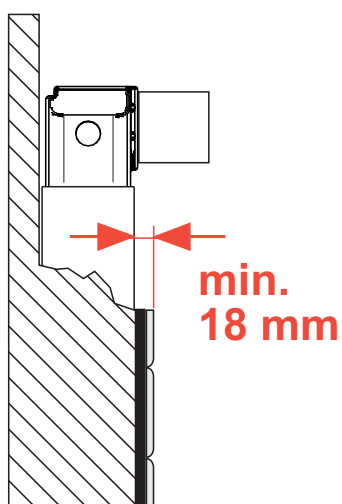

TECEprofil – WC 1120 mm

9.300.000 / 9.300.003 / 9.300.004 / 9.300.012
 9.300.013 / 9.300.020 / 9.300.023 / 9.300.027
 9.300.030 / 9.300.033 / 9.300.039

TECE:

TECEprofil – WC 1120 mm

TECEprofil – WC 1120 mm

TECE:

TECEprofil – WC 1120 mm

PR230 069 00 d

TECE: