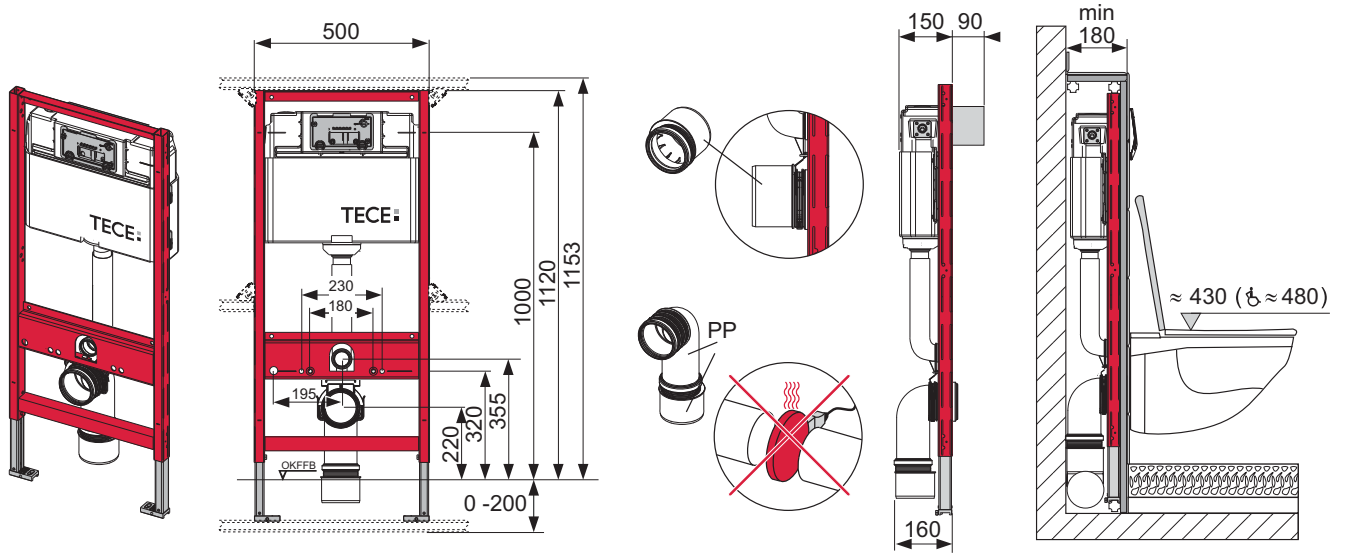

TECEprofil – WC 1120 mm

9.300.000 / 9.300.003 / 9.300.004 / 9.300.012
 9.300.013 / 9.300.020 / 9.300.023 / 9.300.027
 9.300.030 / 9.300.033 / 9.300.039

TECE:

TECEprofil – WC 1120 mm

TECEprofil – WC 1120 mm

TECE:

TECEprofil – WC 1120 mm

PR230 069 00 d

TECE: