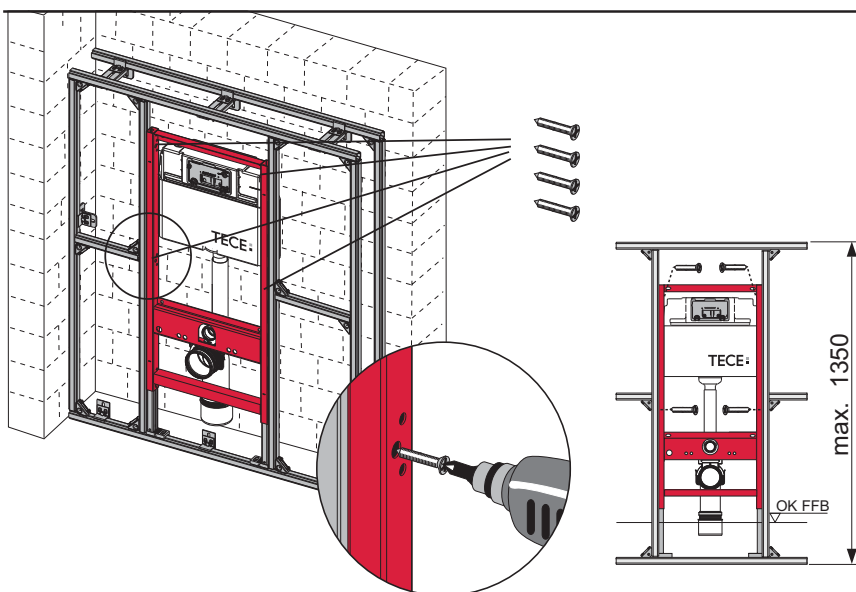

TECEprofil – WC 1120 mm

9.300.000 / 9.300.003 / 9.300.004 / 9.300.012
 9.300.013 / 9.300.020 / 9.300.023 / 9.300.027
 9.300.030 / 9.300.033 / 9.300.039

TECE:

TECEprofil – WC 1120 mm

TECEprofil – WC 1120 mm

TECE:

TECEprofil – WC 1120 mm

PR230 069 00 d

TECE: