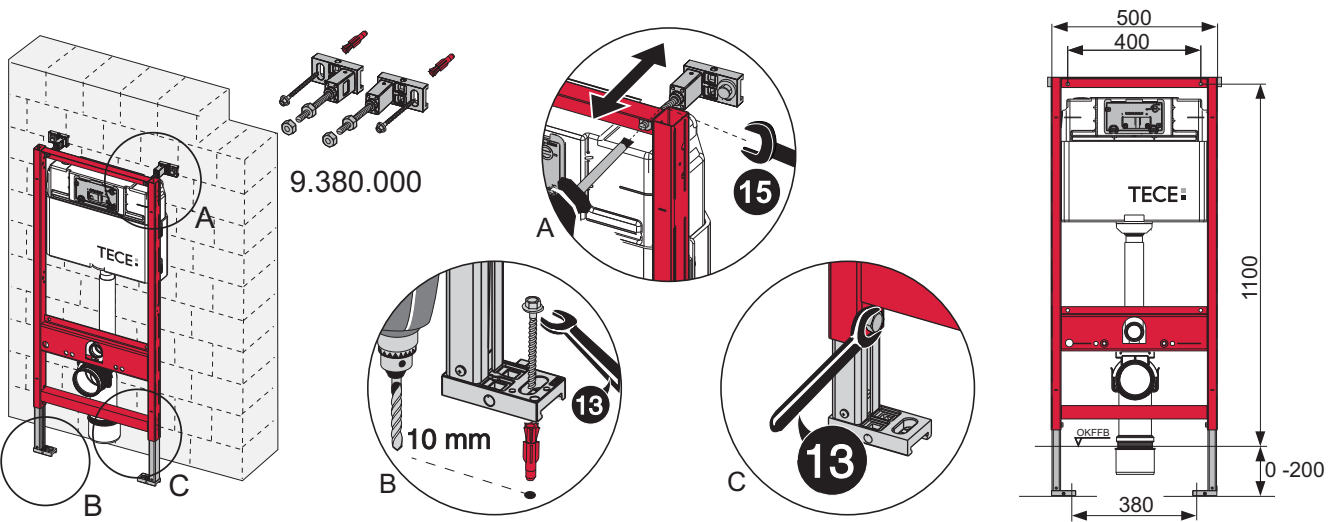

TECEprofil – WC 1120 mm

9.300.000 / 9.300.003 / 9.300.004 / 9.300.012
 9.300.013 / 9.300.020 / 9.300.023 / 9.300.027
 9.300.030 / 9.300.033 / 9.300.039

TECE:

TECEprofil – WC 1120 mm

TECEprofil – WC 1120 mm

TECE:

TECEprofil – WC 1120 mm

PR230 069 00 d

TECE: