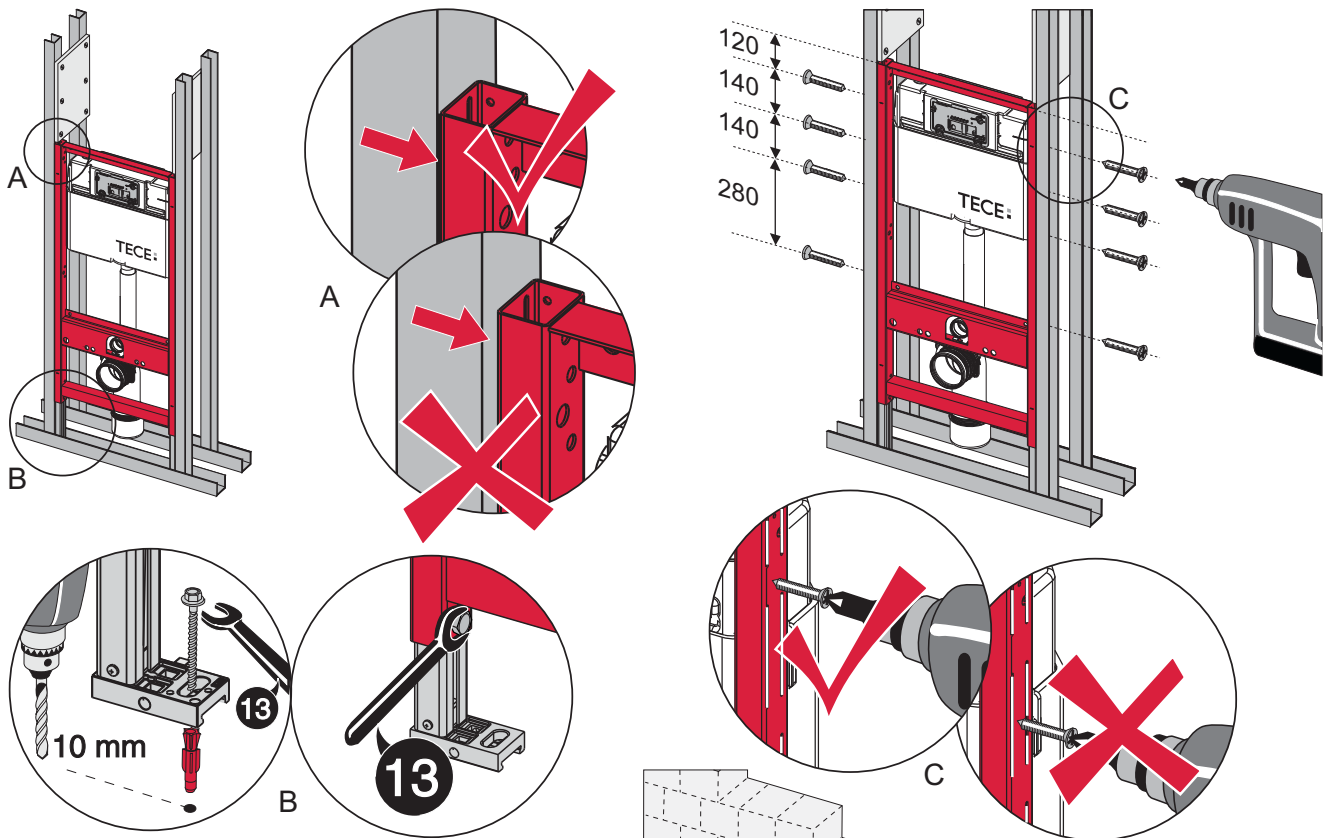

TECEprofil – WC 1120 mm

9.300.000 / 9.300.003 / 9.300.004 / 9.300.012
 9.300.013 / 9.300.020 / 9.300.023 / 9.300.027
 9.300.030 / 9.300.033 / 9.300.039

TECE:

TECEprofil – WC 1120 mm

TECEprofil – WC 1120 mm

TECE:

TECEprofil – WC 1120 mm

PR230 069 00 d

TECE: