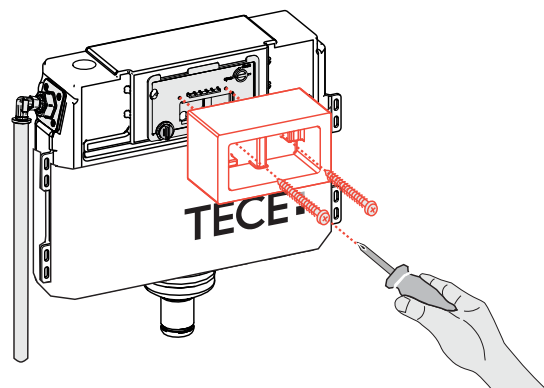

TECEprofil – WC 1120 mm

9.300.000 / 9.300.003 / 9.300.004 / 9.300.012
 9.300.013 / 9.300.020 / 9.300.023 / 9.300.027
 9.300.030 / 9.300.033 / 9.300.039

TECE:

TECEprofil – WC 1120 mm

TECEprofil – WC 1120 mm

TECE:

TECEprofil – WC 1120 mm

PR230 069 00 d

TECE: