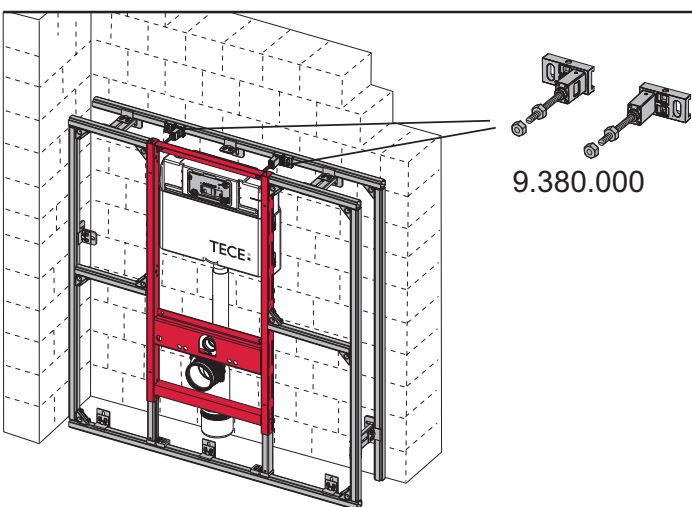

TECEprofil – WC 1120 mm

9.300.000 / 9.300.003 / 9.300.004 / 9.300.012
 9.300.013 / 9.300.020 / 9.300.023 / 9.300.027
 9.300.030 / 9.300.033 / 9.300.039

TECE:

TECEprofil – WC 1120 mm

TECEprofil – WC 1120 mm

TECE:

TECEprofil – WC 1120 mm

PR230 069 00 d

TECE: