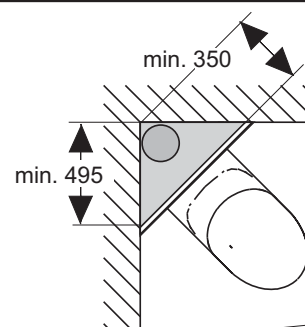

TECEprofil – WC 1120 mm

9.300.000 / 9.300.003 / 9.300.004 / 9.300.012
 9.300.013 / 9.300.020 / 9.300.023 / 9.300.027
 9.300.030 / 9.300.033 / 9.300.039

TECE:

TECEprofil – WC 1120 mm

TECEprofil – WC 1120 mm

TECE:

TECEprofil – WC 1120 mm

PR230 069 00 d

TECE: