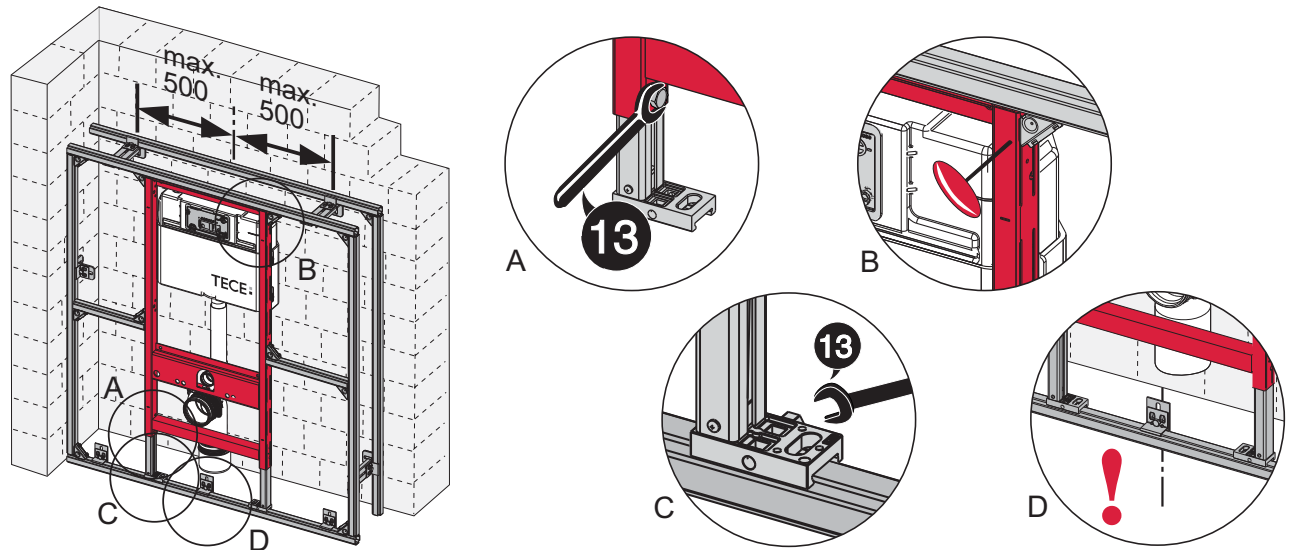

TECEprofil – WC 1120 mm

9.300.000 / 9.300.003 / 9.300.004 / 9.300.012
 9.300.013 / 9.300.020 / 9.300.023 / 9.300.027
 9.300.030 / 9.300.033 / 9.300.039

TECE:

TECEprofil – WC 1120 mm

TECEprofil – WC 1120 mm

TECE:

TECEprofil – WC 1120 mm

PR230 069 00 d

TECE: