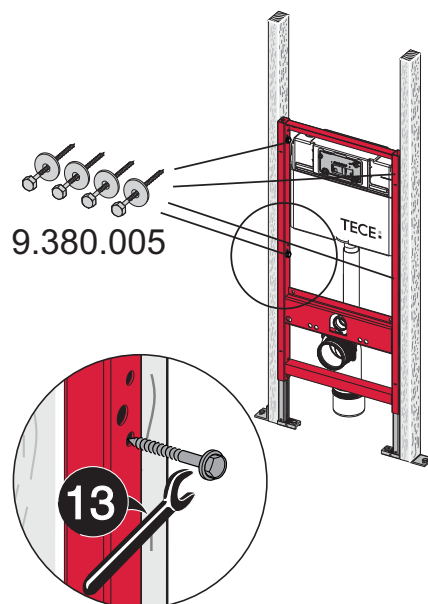

TECEprofil – WC 1120 mm

9.300.000 / 9.300.003 / 9.300.004 / 9.300.012
 9.300.013 / 9.300.020 / 9.300.023 / 9.300.027
 9.300.030 / 9.300.033 / 9.300.039

TECE:

TECEprofil – WC 1120 mm

TECEprofil – WC 1120 mm

TECE:

TECEprofil – WC 1120 mm

PR230 069 00 d

TECE: