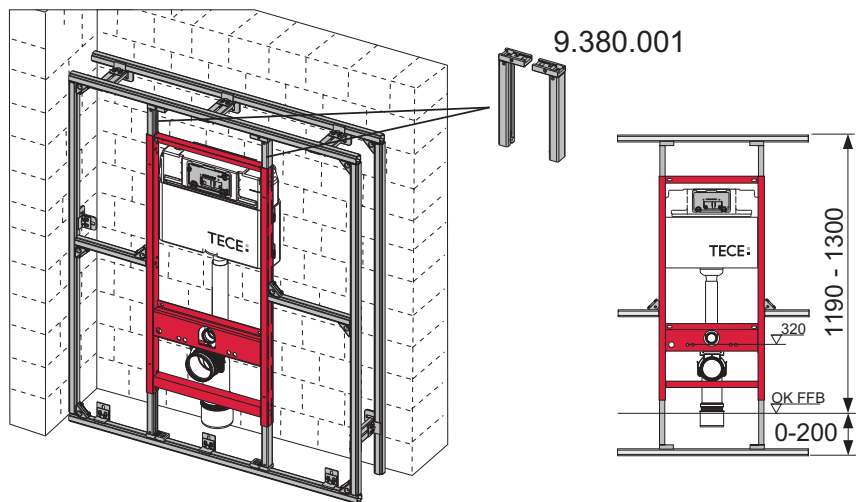

TECEprofil – WC 1120 mm

9.300.000 / 9.300.003 / 9.300.004 / 9.300.012
 9.300.013 / 9.300.020 / 9.300.023 / 9.300.027
 9.300.030 / 9.300.033 / 9.300.039

TECE:

TECEprofil – WC 1120 mm

TECEprofil – WC 1120 mm

TECE:

TECEprofil – WC 1120 mm

PR230 069 00 d

TECE: