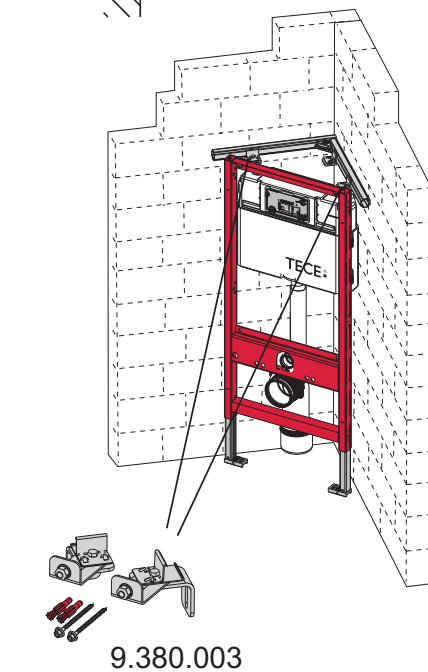

TECEprofil – WC 1120 mm

9.300.000 / 9.300.003 / 9.300.004 / 9.300.012
 9.300.013 / 9.300.020 / 9.300.023 / 9.300.027
 9.300.030 / 9.300.033 / 9.300.039

TECE:

TECEprofil – WC 1120 mm

TECEprofil – WC 1120 mm

TECE:

TECEprofil – WC 1120 mm

PR230 069 00 d

TECE: