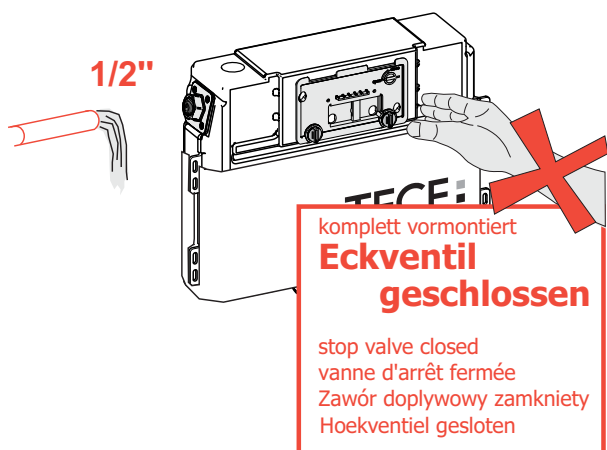

TECEprofil – WC 1120 mm

9.300.000 / 9.300.003 / 9.300.004 / 9.300.012
 9.300.013 / 9.300.020 / 9.300.023 / 9.300.027
 9.300.030 / 9.300.033 / 9.300.039

TECE:

TECEprofil – WC 1120 mm

TECEprofil – WC 1120 mm

TECE:

TECEprofil – WC 1120 mm

PR230 069 00 d

TECE: