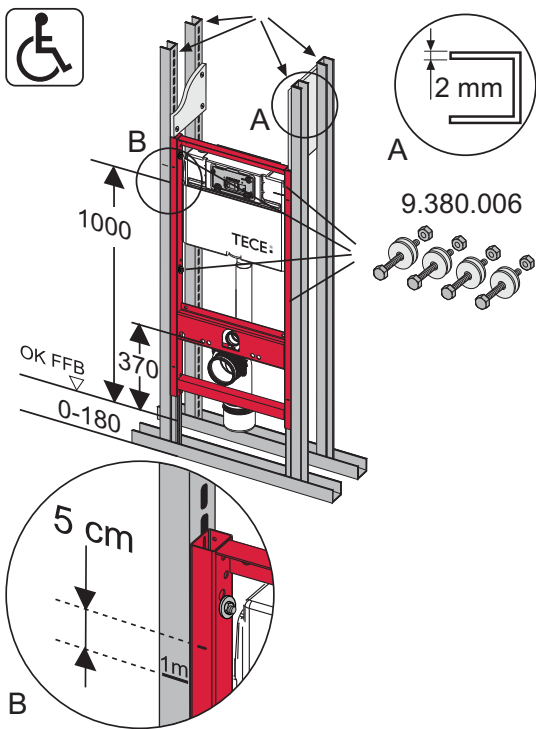

TECEprofil – WC 1120 mm

9.300.000 / 9.300.003 / 9.300.004 / 9.300.012
 9.300.013 / 9.300.020 / 9.300.023 / 9.300.027
 9.300.030 / 9.300.033 / 9.300.039

TECE:

TECEprofil – WC 1120 mm

TECEprofil – WC 1120 mm

TECE:

TECEprofil – WC 1120 mm

PR230 069 00 d

TECE: