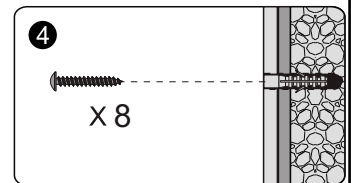

Ø6mm

<p>1 x4</p>	<p>7 x2 L</p> <p>○ 131604271 ● 131604272</p> <p>○ 562550107 ● 562528039</p> <p>○ 562550108 ● 562528040</p>	<p>8 x2 R</p> <p>○ 131604281 ● 131604282</p> <p>562550108 ○ 562528040 ●</p> <p>562550107 ○ 562528039 ●</p>	<p>9 x2</p>	<p>11 x2</p>
<p>12 x2</p>	<p>13 x1</p>	<p>14 x1</p>		

01

02

04

Anti leak strip (optional) / Dotěšňovací profil (volitelně) / Профиль анти утечки (опция)

	<ul style="list-style-type: none"> • 162550260 • 162550280 	<ul style="list-style-type: none"> • 162550262 • 162550282 	<ul style="list-style-type: none"> • 162550264 • 162550284 	562035040 1x	<ul style="list-style-type: none"> • 162550268 • 162550288