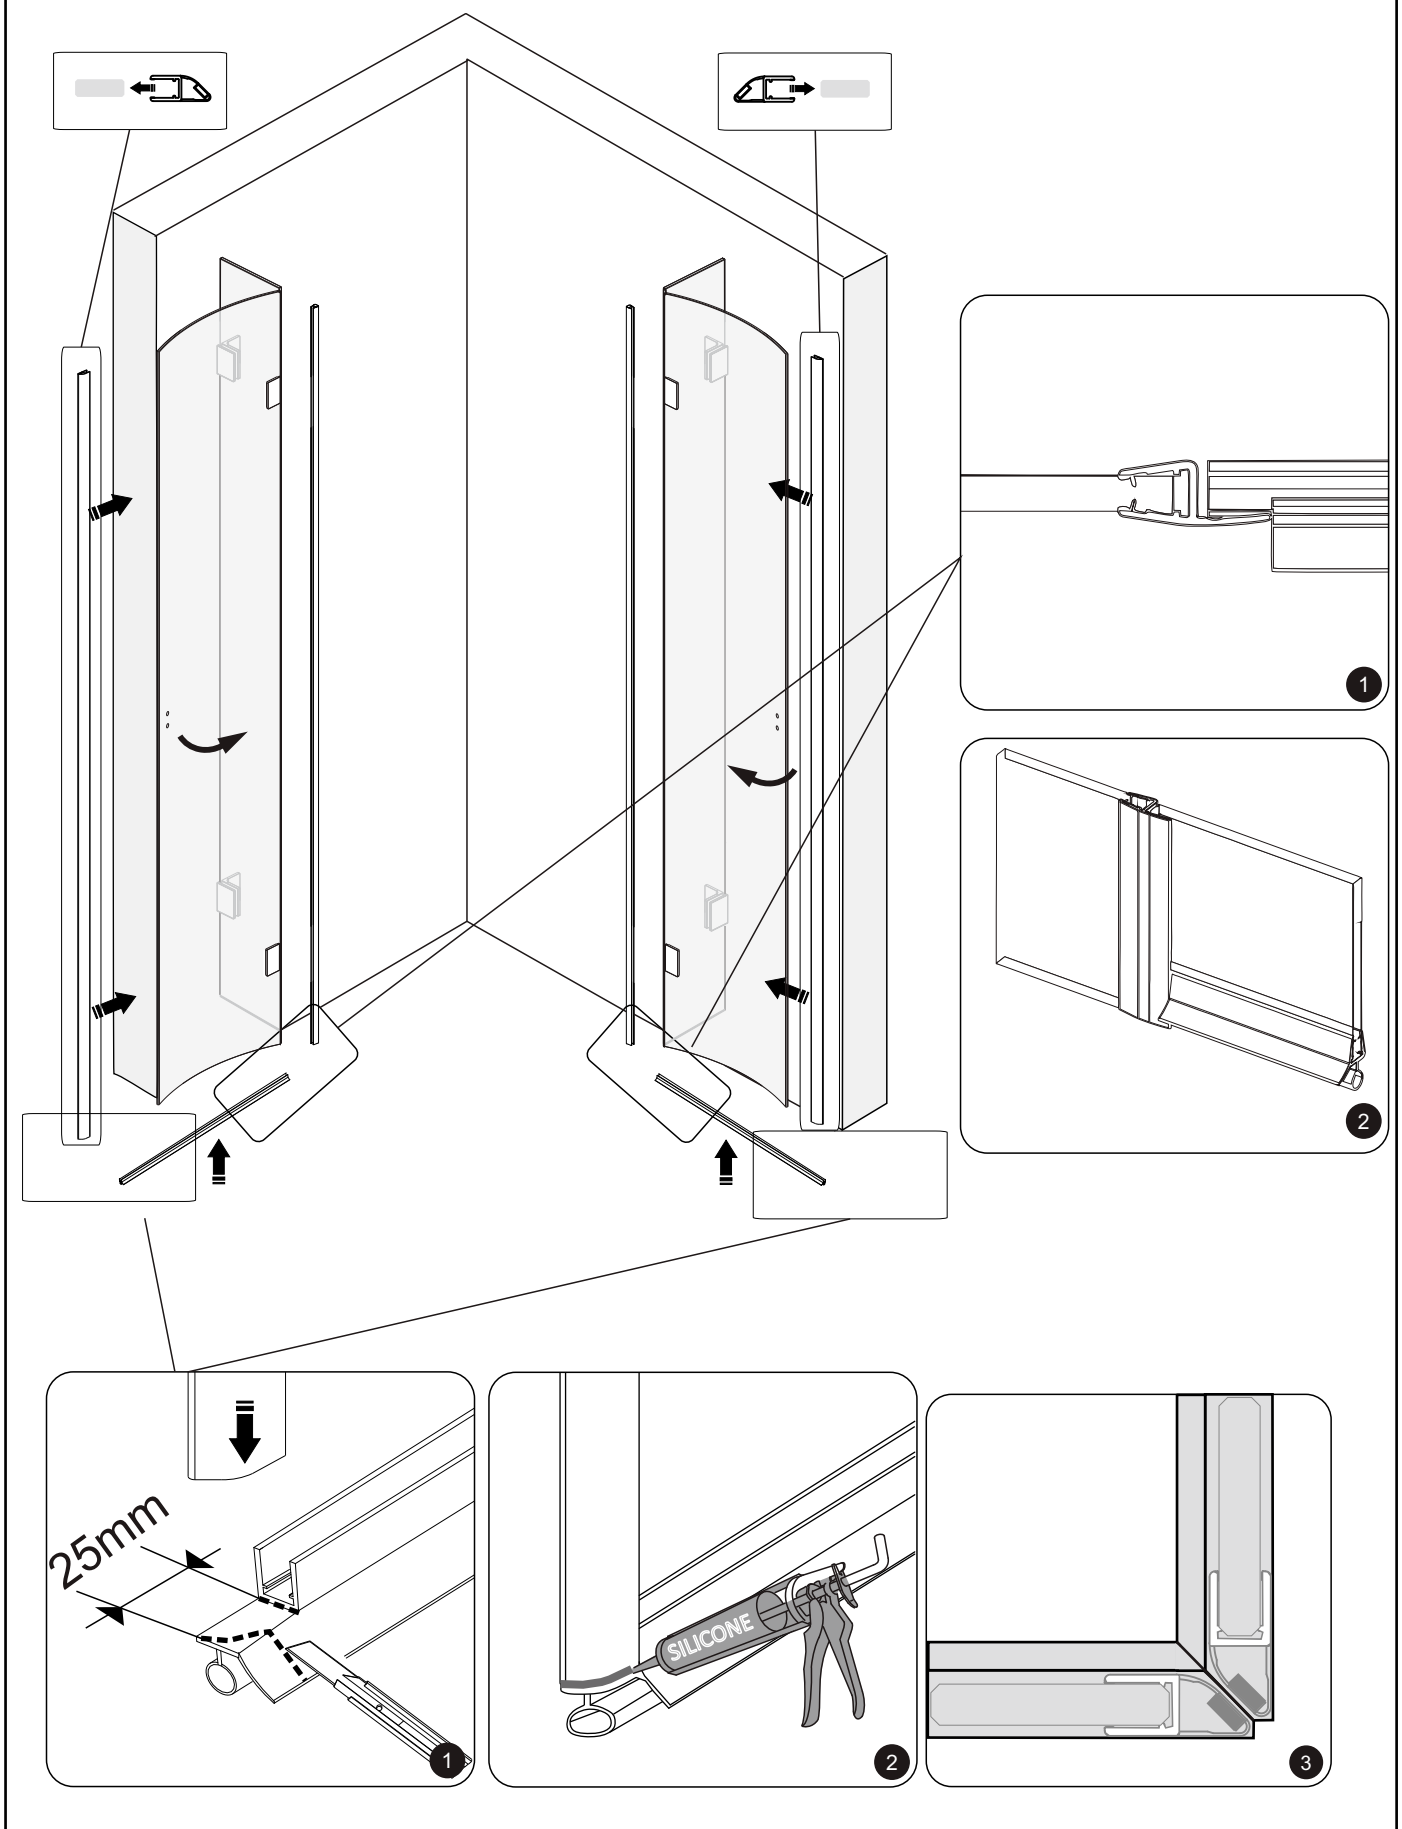

01

02

04

Anti leak strip (optional) / Dotěšňovací profil (volitelně) / Профиль анти утечки (опция)

	<ul style="list-style-type: none"> • 162550260 • 162550280 	<ul style="list-style-type: none"> • 162550262 • 162550282 	<ul style="list-style-type: none"> • 162550264 • 162550284 	562035040 1x	<ul style="list-style-type: none"> • 162550268 • 162550288