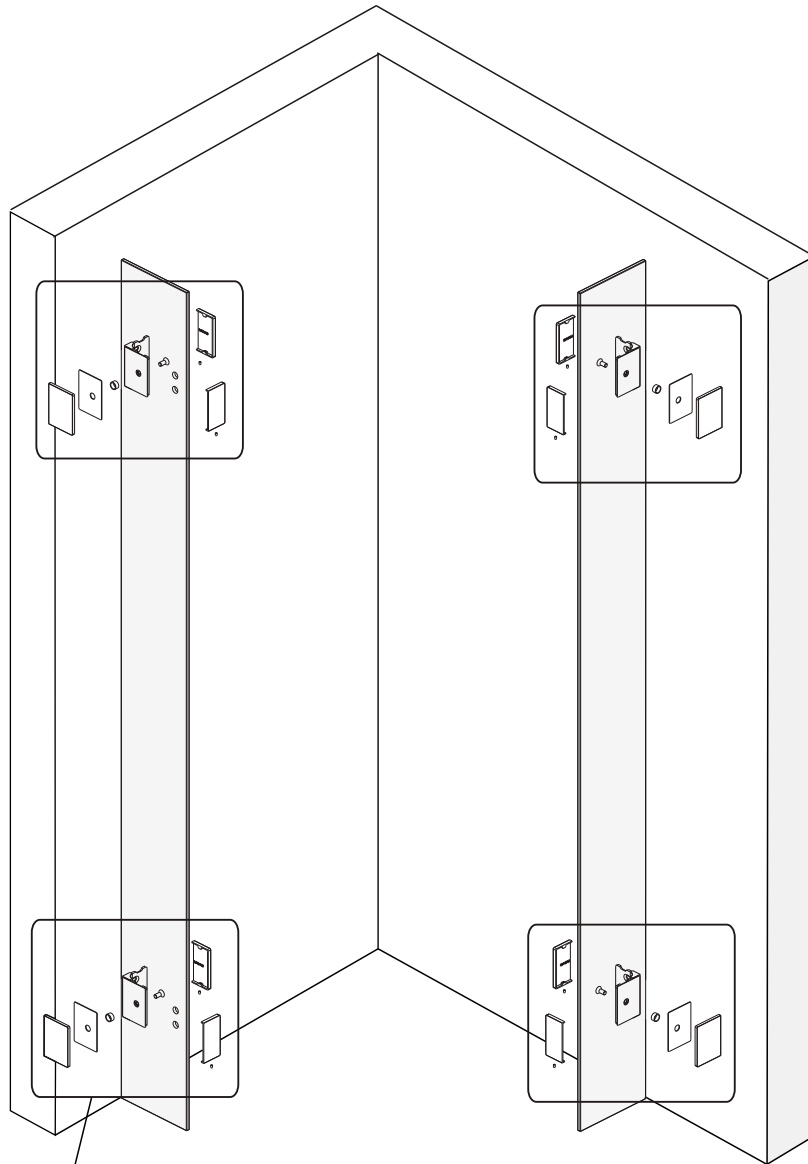

Ø6mm

<p>1 x4</p>	<p>7 x2 L</p> <p>○ 131604271 ● 131604272</p> <p>○ 562550107 ● 562528039</p> <p>○ 562550108 ● 562528040</p>	<p>8 x2 R</p> <p>○ 131604281 ● 131604282</p> <p>562550108 ○ 562528040 ●</p> <p>562550107 ○ 562528039 ●</p>	<p>9 x2</p>	<p>11 x2</p>
<p>12 x2</p>	<p>13 x1</p>	<p>14 x1</p>		

01

02

04

Anti leak strip (optional) / Dotěšňovací profil (volitelně) / Профиль анти утечки (опция)

	<ul style="list-style-type: none"> • 162550260 • 162550280 	<ul style="list-style-type: none"> • 162550262 • 162550282 	<ul style="list-style-type: none"> • 162550264 • 162550284 	562035040 1x	<ul style="list-style-type: none"> • 162550268 • 162550288