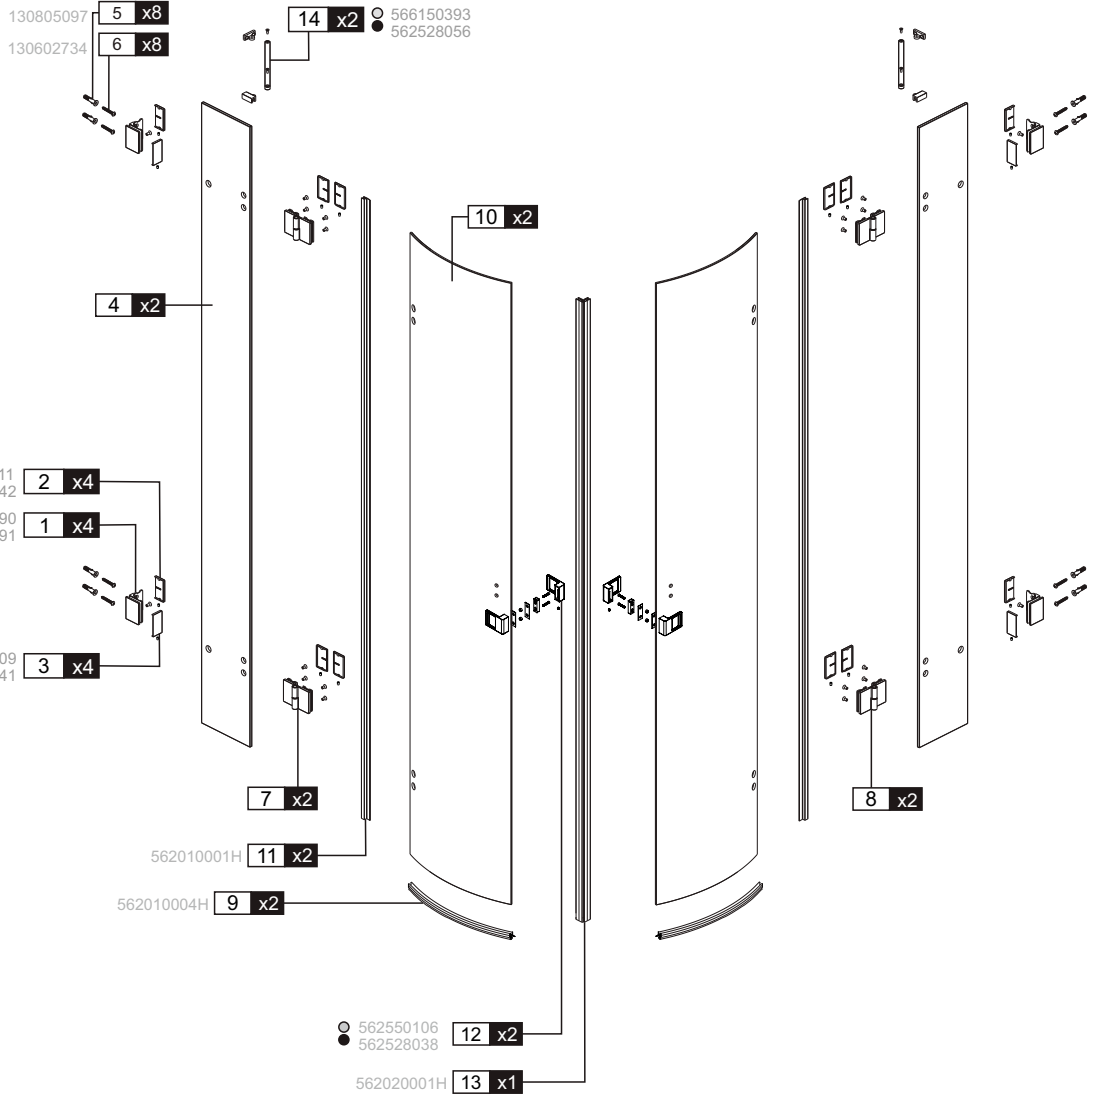

Ø6mm

<p>1 x4</p>	<p>7 x2 L</p> <p>○ 131604271 ● 131604272</p> <p>○ 562550107 ● 562528039</p> <p>○ 562550108 ● 562528040</p>	<p>8 x2 R</p> <p>○ 131604281 ● 131604282</p> <p>562550108 ○ 562528040 ●</p> <p>562550107 ○ 562528039 ●</p>	<p>9 x2</p>	<p>11 x2</p>
<p>12 x2</p>	<p>13 x1</p>	<p>14 x1</p>		

01

02

04

Anti leak strip (optional) / Dotěšňovací profil (volitelně) / Профиль анти утечки (опция)

	<ul style="list-style-type: none"> • 162550260 • 162550280 	<ul style="list-style-type: none"> • 162550262 • 162550282 	<ul style="list-style-type: none"> • 162550264 • 162550284 	562035040 1x	<ul style="list-style-type: none"> • 162550268 • 162550288