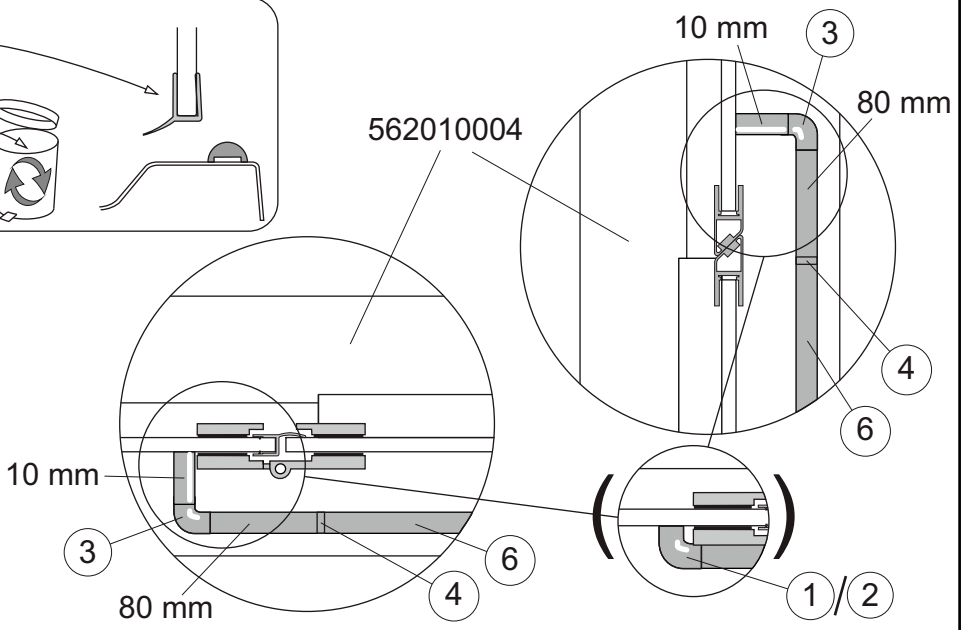

Ø6mm

<p>1 x4</p>	<p>7 x2 L</p> <p>○ 131604271 ● 131604272</p> <p>○ 562550107 ● 562528039</p> <p>○ 562550108 ● 562528040</p>	<p>8 x2 R</p> <p>○ 131604281 ● 131604282</p> <p>562550108 ○ 562528040 ●</p> <p>562550107 ○ 562528039 ●</p>	<p>9 x2</p>	<p>11 x2</p>
<p>12 x2</p>	<p>13 x1</p>	<p>14 x1</p>		

01

02

04

Anti leak strip (optional) / Dotěšňovací profil (volitelně) / Профиль анти утечки (опция)

	<ul style="list-style-type: none"> • 162550260 • 162550280 	<ul style="list-style-type: none"> • 162550262 • 162550282 	<ul style="list-style-type: none"> • 162550264 • 162550284 	562035040 1x	<ul style="list-style-type: none"> • 162550268 • 162550288