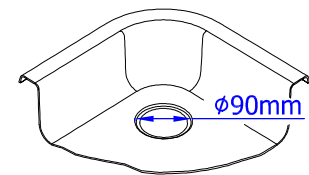

19497

(D) MONTAGEANLEITUNG:	ABLAUFGAMITUR FÜR DUSCHWANNEN WEIß (VERCHROMT, METAL LUX)
(GB) INSTALLATION INSTRUCTIONS:	SCHOWER WASTE AND TRAP WHITE (CHROME, METAL LUX)
(F) NOTICE DE MONTAGE:	SIPHON POUR RECEVEUR BLANC (CHROME, METAL LUX)
(CZ) NÁVOD K MONTÁŽI:	SIFON VANIČKOVÝ BÍLÝ (CHROM, KOV LUX)
(PL) INSTRUKCJA MONTAŻU:	SYFON BRODZIKOWY KRZY BIAŁY (CHROM, METALOWY LUX)
(SK) NÁVOD NA MONTÁŽ:	SIFÓN VANIČKOVÝ BIELY (CHRÓM, KOV LUX)
(RU) ИНСТРУКЦИЯ ПО МОНТАЖУ:	СИФОН ДЛЯ ДУШЕВОГО ПОДДОНА (ХРОМИРОВАННЫЙ МЕТАЛЛ)
(E) INSTRUCCIONES DE MONTAJE:	CONJUNTO DE DESAGÜE PARA PLATOS DE DUCHA BLANCO (CROMADO, METAL LUX)
(RO) INSTRUCȚIUNI DE MONTAJ:	SIFON CĂDIȚĂ ALB (CROMAT, CROMAT LUX)

71 / R5 / 06 / 13 / S195

A49B
A49CR
A49K

CE

SanSwiss AG, 4624 Härkingen, Schweiz

08
EN 14428:2008+A1
IR - CA - DA
personal hygiene