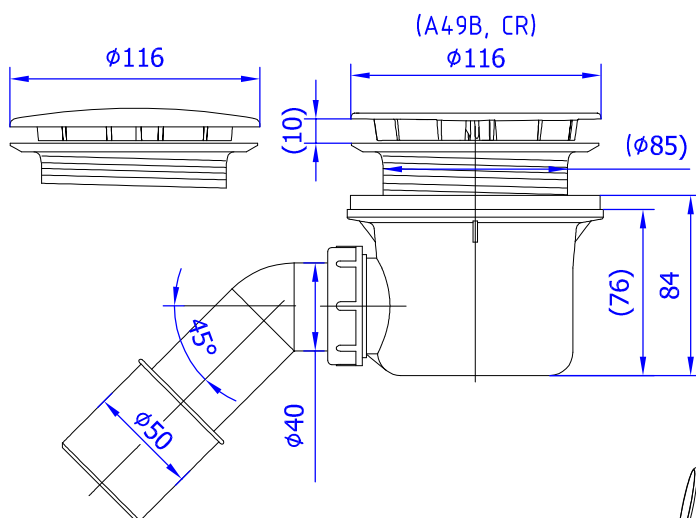

19497

(D) MONTAGEANLEITUNG:	ABLAUFGAMITUR FÜR DUSCHWANNEN WEIß (VERCHROMT, METAL LUX)
(GB) INSTALLATION INSTRUCTIONS:	SCHOWER WASTE AND TRAP WHITE (CHROME, METAL LUX)
(F) NOTICE DE MONTAGE:	SIPHON POUR RECEVEUR BLANC (CHROME, METAL LUX)
(CZ) NÁVOD K MONTÁŽI:	SIFON VANIČKOVÝ BÍLÝ (CHROM, KOV LUX)
(PL) INSTRUKCJA MONTAŻU:	SYFON BRODZIKOWY KRZY BIAŁY (CHROM, METALOWY LUX)
(SK) NÁVOD NA MONTÁŽ:	SIFÓN VANIČKOVÝ BIELY (CHRÓM, KOV LUX)
(RU) ИНСТРУКЦИЯ ПО МОНТАЖУ:	СИФОН ДЛЯ ДУШЕВОГО ПОДДОНА (ХРОМИРОВАННЫЙ МЕТАЛЛ)
(E) INSTRUCCIONES DE MONTAJE:	CONJUNTO DE DESAGÜE PARA PLATOS DE DUCHA BLANCO (CROMADO, METAL LUX)
(RO) INSTRUCȚIUNI DE MONTAJ:	SIFON CĂDIȚĂ ALB (CROMAT, CROMAT LUX)

71 / R5 / 06 / 13 / S195

A49B
A49CR
A49K

CE

SanSwiss AG, 4624 Härkingen, Schweiz

08
EN 14428:2008+A1
IR - CA - DA
personal hygiene