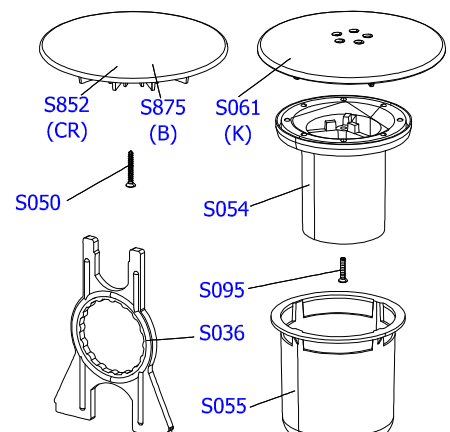

19497

(D) MONTAGEANLEITUNG:	ABLAUFGAMITUR FÜR DUSCHWANNEN WEIß (VERCHROMT, METAL LUX)
(GB) INSTALLATION INSTRUCTIONS:	SCHOWER WASTE AND TRAP WHITE (CHROME, METAL LUX)
(F) NOTICE DE MONTAGE:	SIPHON POUR RECEVEUR BLANC (CHROME, METAL LUX)
(CZ) NÁVOD K MONTÁŽI:	SIFON VANIČKOVÝ BÍLÝ (CHROM, KOV LUX)
(PL) INSTRUKCJA MONTAŻU:	SYFON BRODZIKOWY KRZY BIAŁY (CHROM, METALOWY LUX)
(SK) NÁVOD NA MONTÁŽ:	SIFÓN VANIČKOVÝ BIELY (CHRÓM, KOV LUX)
(RU) ИНСТРУКЦИЯ ПО МОНТАЖУ:	СИФОН ДЛЯ ДУШЕВОГО ПОДДОНА (ХРОМИРОВАННЫЙ МЕТАЛЛ)
(E) INSTRUCCIONES DE MONTAJE:	CONJUNTO DE DESAGÜE PARA PLATOS DE DUCHA BLANCO (CROMADO, METAL LUX)
(RO) INSTRUCȚIUNI DE MONTAJ:	SIFON CĂDIȚĂ ALB (CROMAT, CROMAT LUX)

71 / R5 / 06 / 13 / S195

A49B
A49CR
A49K

CE

SanSwiss AG, 4624 Härkingen, Schweiz

08
EN 14428:2008+A1
IR - CA - DA
personal hygiene