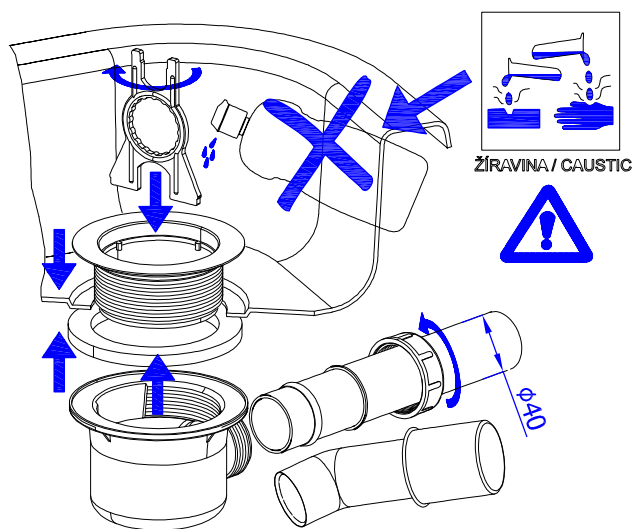

19497

(D) MONTAGEANLEITUNG:	ABLAUFGAMITUR FÜR DUSCHWANNEN WEIß (VERCHROMT, METAL LUX)
(GB) INSTALLATION INSTRUCTIONS:	SCHOWER WASTE AND TRAP WHITE (CHROME, METAL LUX)
(F) NOTICE DE MONTAGE:	SIPHON POUR RECEVEUR BLANC (CHROME, METAL LUX)
(CZ) NÁVOD K MONTÁŽI:	SIFON VANIČKOVÝ BÍLÝ (CHROM, KOV LUX)
(PL) INSTRUKCJA MONTAŻU:	SYFON BRODZIKOWY KRZY BIAŁY (CHROM, METALOWY LUX)
(SK) NÁVOD NA MONTÁŽ:	SIFÓN VANIČKOVÝ BIELY (CHRÓM, KOV LUX)
(RU) ИНСТРУКЦИЯ ПО МОНТАЖУ:	СИФОН ДЛЯ ДУШЕВОГО ПОДДОНА (ХРОМИРОВАННЫЙ МЕТАЛЛ)
(E) INSTRUCCIONES DE MONTAJE:	CONJUNTO DE DESAGÜE PARA PLATOS DE DUCHA BLANCO (CROMADO, METAL LUX)
(RO) INSTRUCȚIUNI DE MONTAJ:	SIFON CĂDIȚĂ ALB (CROMAT, CROMAT LUX)

71 / R5 / 06 / 13 / S195

A49B
A49CR
A49K

CE

SanSwiss AG, 4624 Härkingen, Schweiz

08
EN 14428:2008+A1
IR - CA - DA
personal hygiene