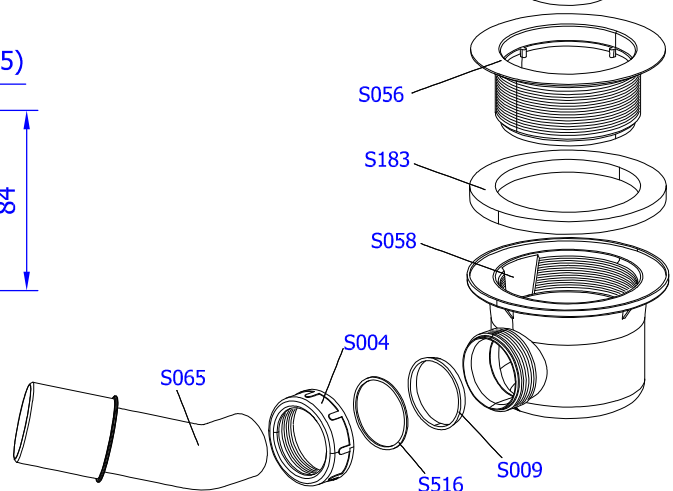

19497

(D) MONTAGEANLEITUNG:	ABLAUFGAMITUR FÜR DUSCHWANNEN WEIß (VERCHROMT, METAL LUX)
(GB) INSTALLATION INSTRUCTIONS:	SCHOWER WASTE AND TRAP WHITE (CHROME, METAL LUX)
(F) NOTICE DE MONTAGE:	SIPHON POUR RECEVEUR BLANC (CHROME, METAL LUX)
(CZ) NÁVOD K MONTÁŽI:	SIFON VANIČKOVÝ BÍLÝ (CHROM, KOV LUX)
(PL) INSTRUKCJA MONTAŻU:	SYFON BRODZIKOWY KRZY BIAŁY (CHROM, METALOWY LUX)
(SK) NÁVOD NA MONTÁŽ:	SIFÓN VANIČKOVÝ BIELY (CHRÓM, KOV LUX)
(RU) ИНСТРУКЦИЯ ПО МОНТАЖУ:	СИФОН ДЛЯ ДУШЕВОГО ПОДДОНА (ХРОМИРОВАННЫЙ МЕТАЛЛ)
(E) INSTRUCCIONES DE MONTAJE:	CONJUNTO DE DESAGÜE PARA PLATOS DE DUCHA BLANCO (CROMADO, METAL LUX)
(RO) INSTRUCȚIUNI DE MONTAJ:	SIFON CĂDIȚĂ ALB (CROMAT, CROMAT LUX)

71 / R5 / 06 / 13 / S195

A49B
A49CR
A49K

CE

SanSwiss AG, 4624 Härkingen, Schweiz

08
EN 14428:2008+A1
IR - CA - DA
personal hygiene