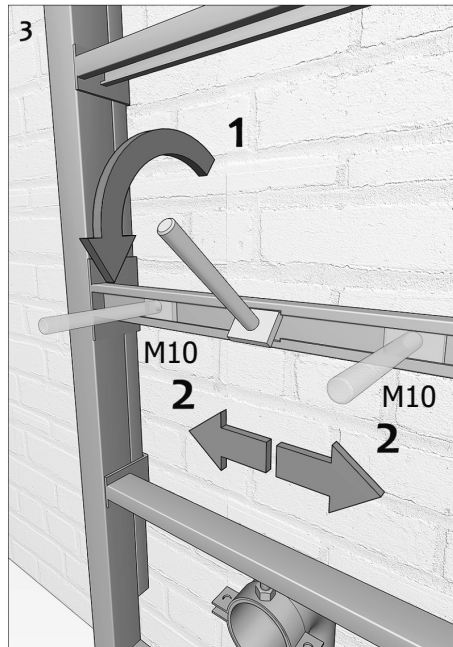

Montážní návod, Montážny návod, Mounting instructions, Montageanleitung, Instrukcja montażu, Инструкция по монтажу, Montavimo instrukcija, Instrucțiuni de montaj, Felszerelési útmutatás

(CZ) Montážní rám pro pisoár

- (SK) Montážny rám pre pisoár
- (GB) Mounting frame for urinal
- (D) Montagerahmen für Urinal
- (PL) Stelaż do pisuaru
- (RUS) Монтажная рама для писсуара
- (LT) Nimo rėmas pisuarui
- (RO) Cadru de montaj pentru pisoar
- (HU) Rögzítőkeret vizeldéhez