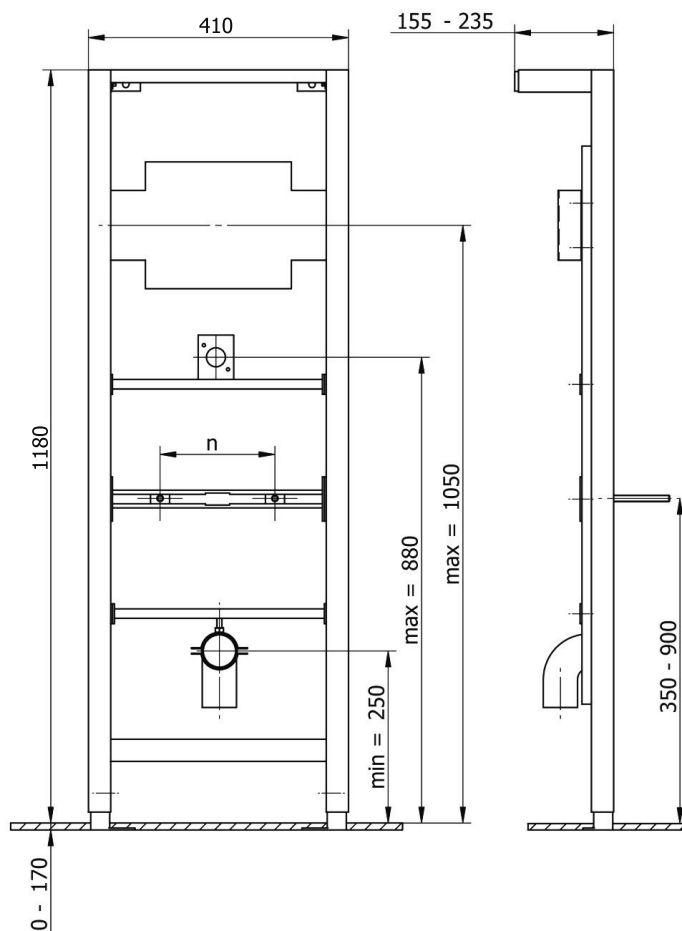

Montážní návod, Montážny návod, Mounting instructions, Montageanleitung, Instrukcja montażu, Инструкция по монтажу, Montavimo instrukcija, Instrucțiuni de montaj, Felszerelési útmutatás

(CZ) Montážní rám pro pisoár

- (SK) Montážny rám pre pisoár
- (GB) Mounting frame for urinal
- (D) Montagerahmen für Urinal
- (PL) Stelaż do pisuaru
- (RUS) Монтажная рама для писсуара
- (LT) Nimo rėmas pisuarui
- (RO) Cadru de montaj pentru pisoar
- (HU) Rögzítőkeret vizeldéhez

SLP 12R, 24R, 25R, 37R,
45R, 46R, 47R, 48R