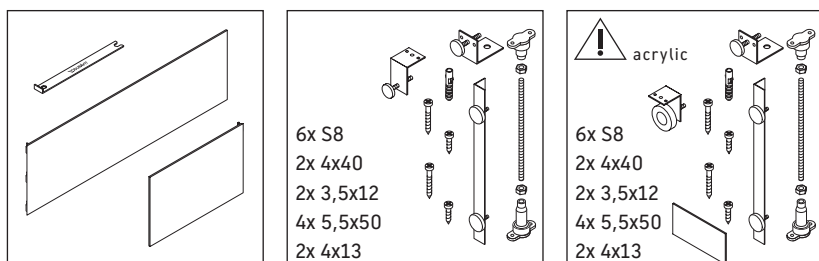

Starck

ST 8905

Montážní návod

Starck # 7X0341

Dodržujte všechny další návody k montáži!

Pokyny k použití

Vyhrazujeme si technická zlepšení a optické změny zobrazených výrobků.