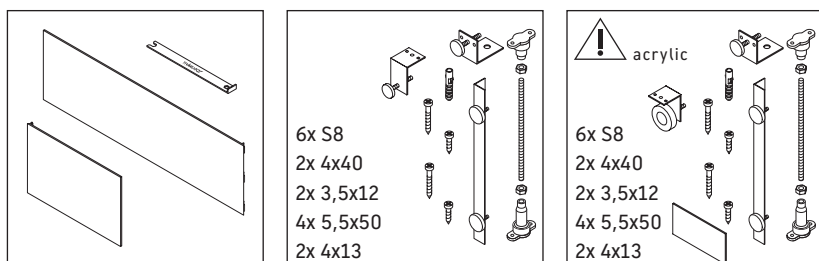

Starck

ST 8907

Montážní návod

Starck # 7X0341

Dodržujte všechny další návody k montáži!

Pokyny k použití

Vyhrazujeme si technická zlepšení a optické změny zobrazených výrobků.