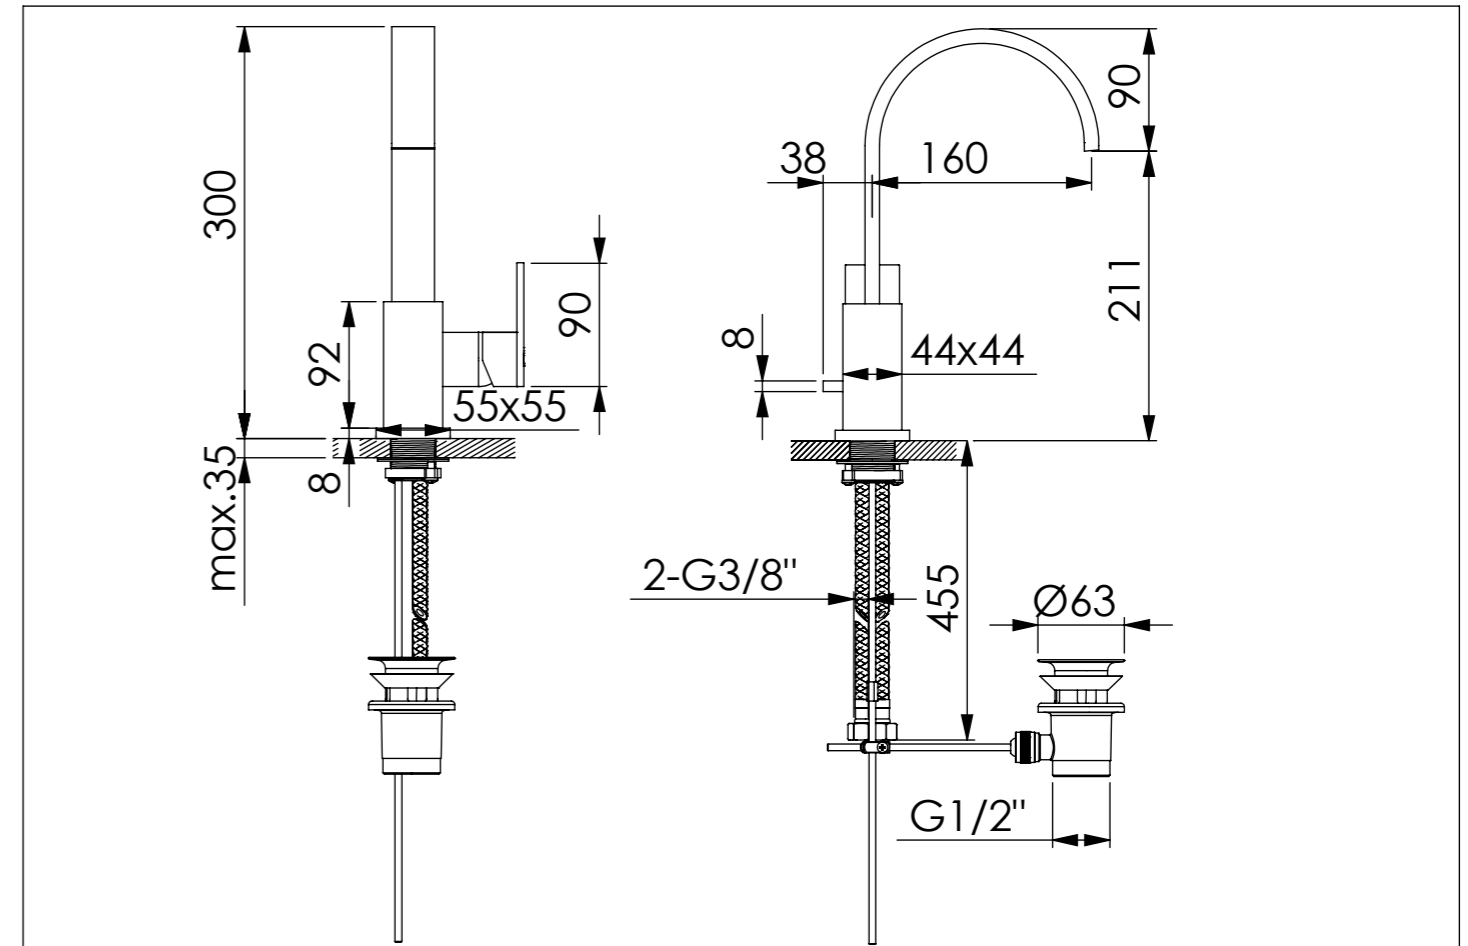

STEINBERG

Waschtisch-Einhebelmischbatterie

Single lever basin mixer

Art.Nr. 135 1501

Installation / Installation

Technische Zeichnung / technical drawing

Explosionszeichnung / Exploded Drawing