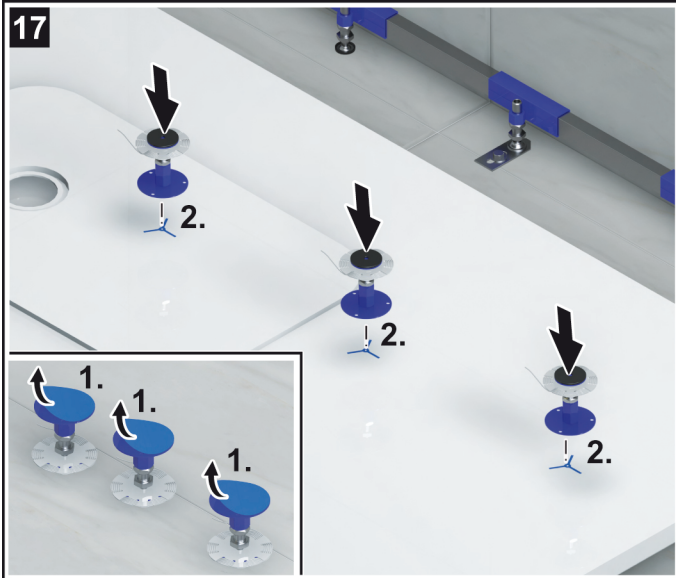

ViFrame shower tray support

- | | | | |
|---------------------------------------|---------------------------------|---------------------------------|----------------------------------|
| DE Montageanleitung | AR دليل التركيب | HU Szerelési útmutató | PT Instruções de montagem |
| EN Installation instructions | BG Ръководство за монтаж | ID Petunjuk pemasangan | RO Manual de montaj |
| ES Instrucciones de montaje | CS Návod k montáži | JA 取付説明書 | SK Návod na montáž |
| FR Instructions de montage | DA Monteringsvejledning | KO 설치 가이드 | SL Navodila za montažo |
| IT Istruzioni per il montaggio | EE Paigaldusjuhend | LT Montavimo instrukcija | SV Monteringsanvisning |
| NL Montagehandleiding | EL Οδηγίες τοποθέτησης | LV Montāžas instrukcija | TH คู่มือการติดตั้ง |
| RU Инструкция по монтажу | FI Asennusohje | NO Monteringsanvisning | TR Montaj kılavuzu |
| ZH 安装说明 | HR Uputa za montažu | PL Instrukcja montażu | UK Інструкція з монтажу |