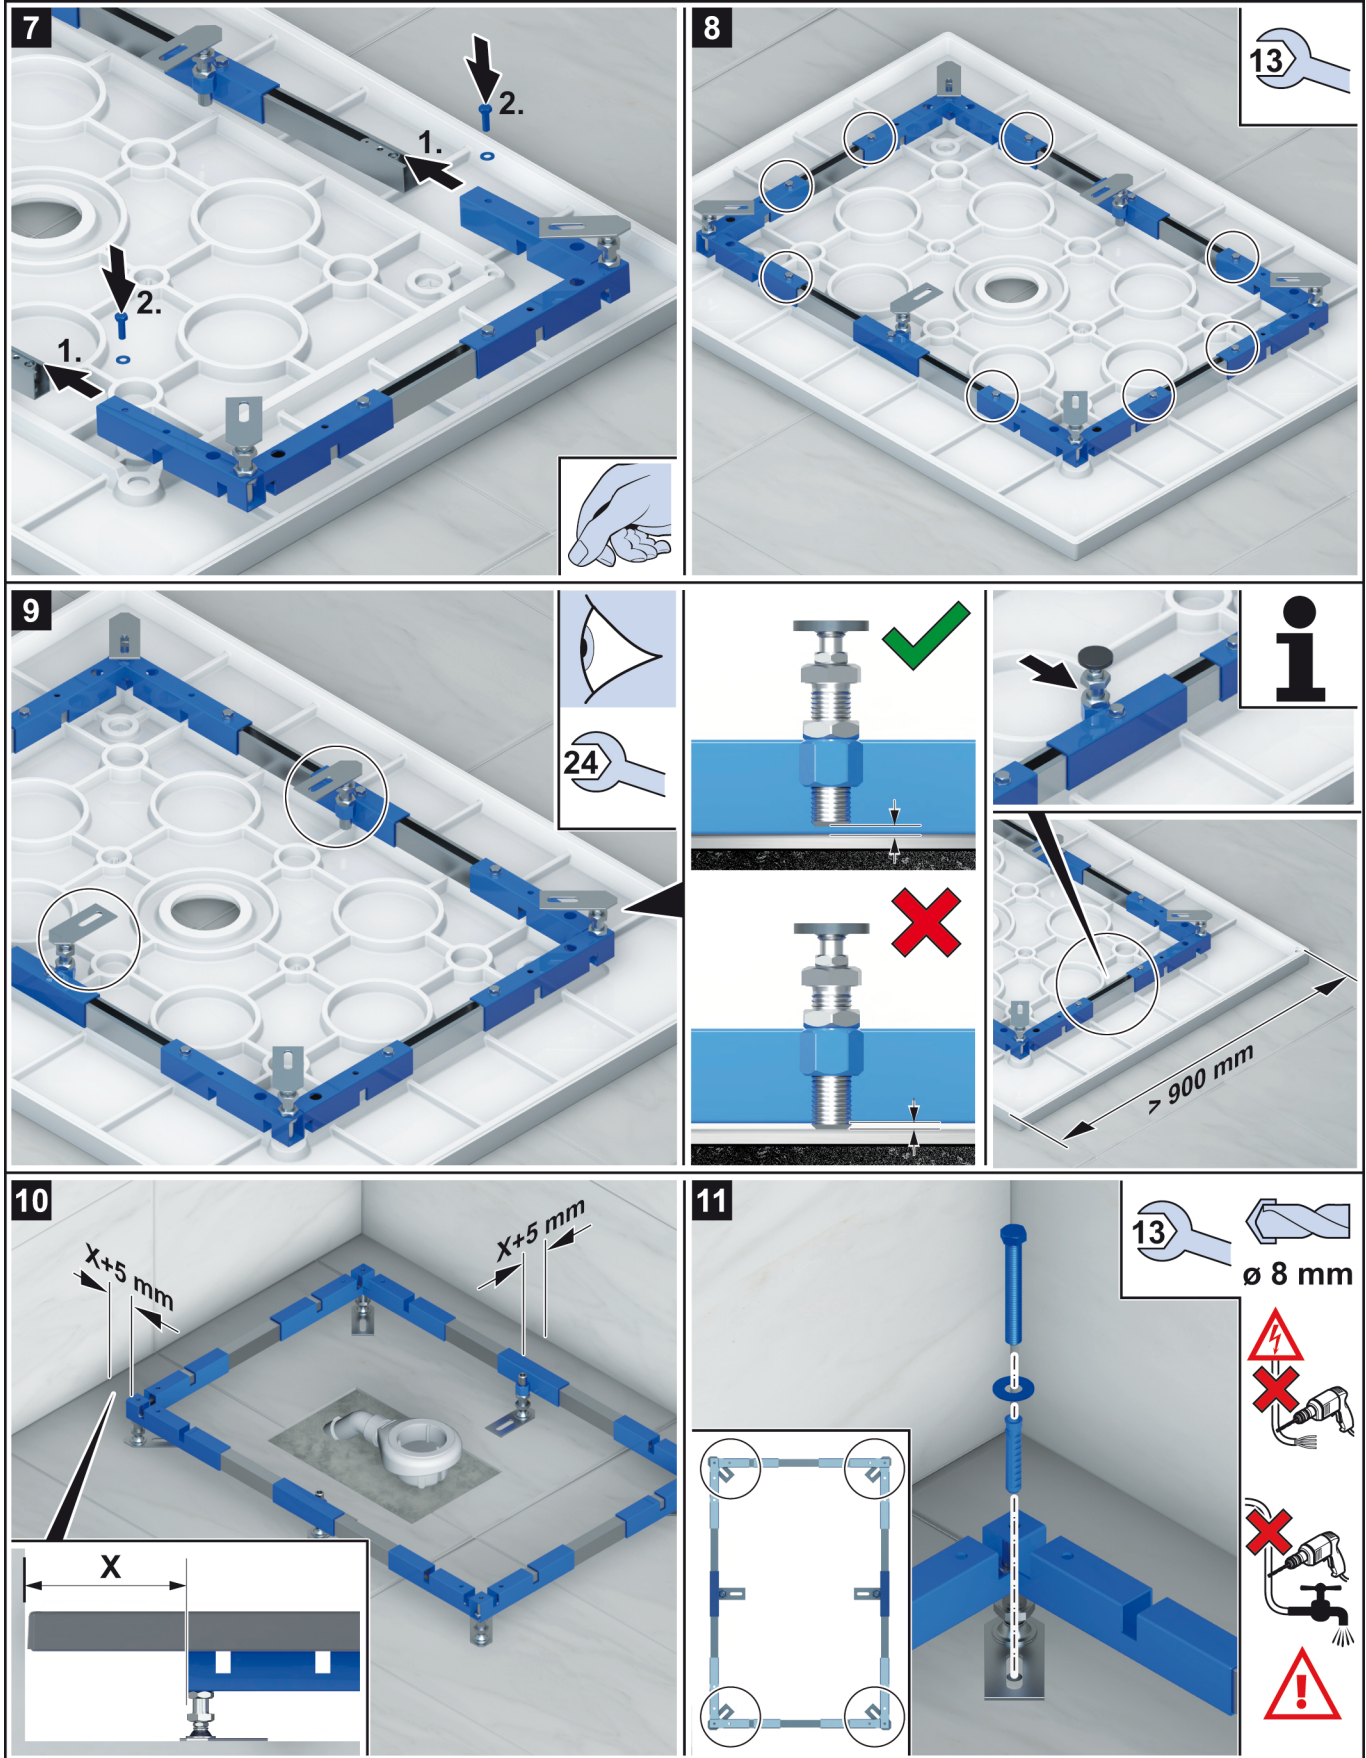

ViFrame shower tray support

- | | | | |
|---------------------------------------|---------------------------------|---------------------------------|----------------------------------|
| DE Montageanleitung | AR دليل التركيب | HU Szerelési útmutató | PT Instruções de montagem |
| EN Installation instructions | BG Ръководство за монтаж | ID Petunjuk pemasangan | RO Manual de montaj |
| ES Instrucciones de montaje | CS Návod k montáži | JA 取付説明書 | SK Návod na montáž |
| FR Instructions de montage | DA Monteringsvejledning | KO 설치 가이드 | SL Navodila za montažo |
| IT Istruzioni per il montaggio | EE Paigaldusjuhend | LT Montavimo instrukcija | SV Monteringsanvisning |
| NL Montagehandleiding | EL Οδηγίες τοποθέτησης | LV Montāžas instrukcija | TH คู่มือการติดตั้ง |
| RU Инструкция по монтажу | FI Asennusohje | NO Monteringsanvisning | TR Montaj kılavuzu |
| ZH 安装说明 | HR Uputa za montažu | PL Instrukcja montażu | UK Інструкція з монтажу |