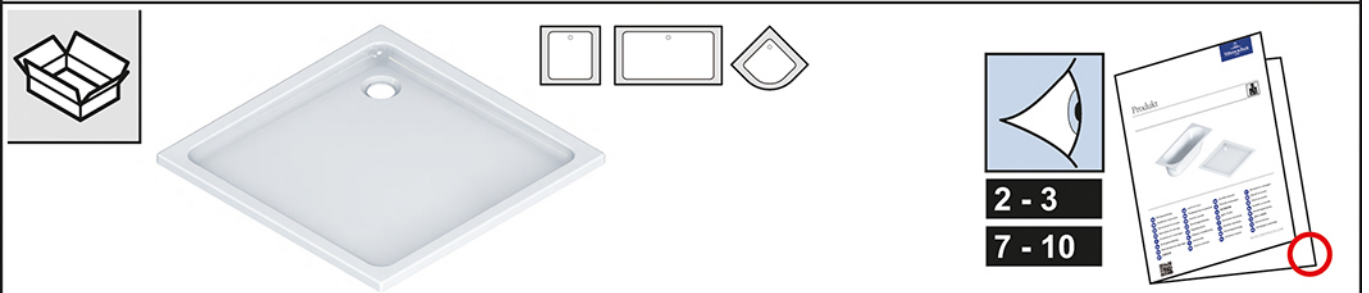

Bathtubs – Shower Trays Quaryl

- | | | | |
|---------------------------------------|---------------------------------|---------------------------------|----------------------------------|
| DE Montageanleitung | AR دليل التركيب | HU Szerelési útmutató | PT Instruções de montagem |
| EN Installation instructions | BG Ръководство за монтаж | ID Petunjuk pemasangan | RO Manual de montaj |
| ES Instrucciones de montaje | CS Návod k montáži | JA 取付説明書 | SK Návod na montáž |
| FR Instructions de montage | DA Monteringsvejledning | KO 설치 가이드 | SL Navodila za montažo |
| IT Istruzioni per il montaggio | EE Paigaldusjuhend | LT Montavimo instrukcija | SV Monteringsanvisning |
| NL Montagehandleiding | EL Οδηγίες τοποθέτησης | LV Montāžas instrukcija | TH คู่มือการติดตั้ง |
| RU Инструкция по монтажу | FI Asennusohje | NO Monteringsanvisning | TR Montaj kılavuzu |
| ZH 安装说明 | HR Uputa za montažu | PL Instrukcja montażu | UK Інструкція з монтажу |