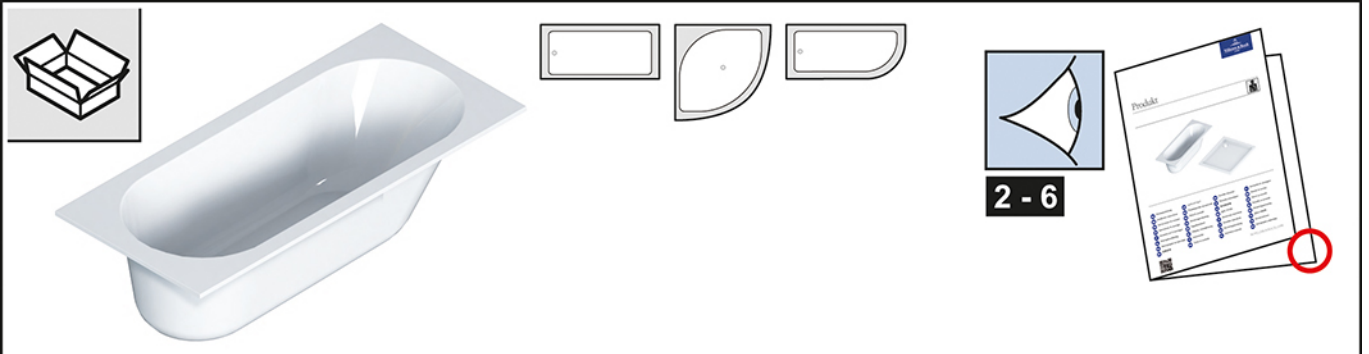

Bathtubs – Shower Trays Quaryl

- | | | | |
|---------------------------------------|---------------------------------|---------------------------------|----------------------------------|
| DE Montageanleitung | AR دليل التركيب | HU Szerelési útmutató | PT Instruções de montagem |
| EN Installation instructions | BG Ръководство за монтаж | ID Petunjuk pemasangan | RO Manual de montaj |
| ES Instrucciones de montaje | CS Návod k montáži | JA 取付説明書 | SK Návod na montáž |
| FR Instructions de montage | DA Monteringsvejledning | KO 설치 가이드 | SL Navodila za montažo |
| IT Istruzioni per il montaggio | EE Paigaldusjuhend | LT Montavimo instrukcija | SV Monteringsanvisning |
| NL Montagehandleiding | EL Οδηγίες τοποθέτησης | LV Montāžas instrukcija | TH คู่มือการติดตั้ง |
| RU Инструкция по монтажу | FI Asennusohje | NO Monteringsanvisning | TR Montaj kılavuzu |
| ZH 安装说明 | HR Uputa za montažu | PL Instrukcja montażu | UK Інструкція з монтажу |