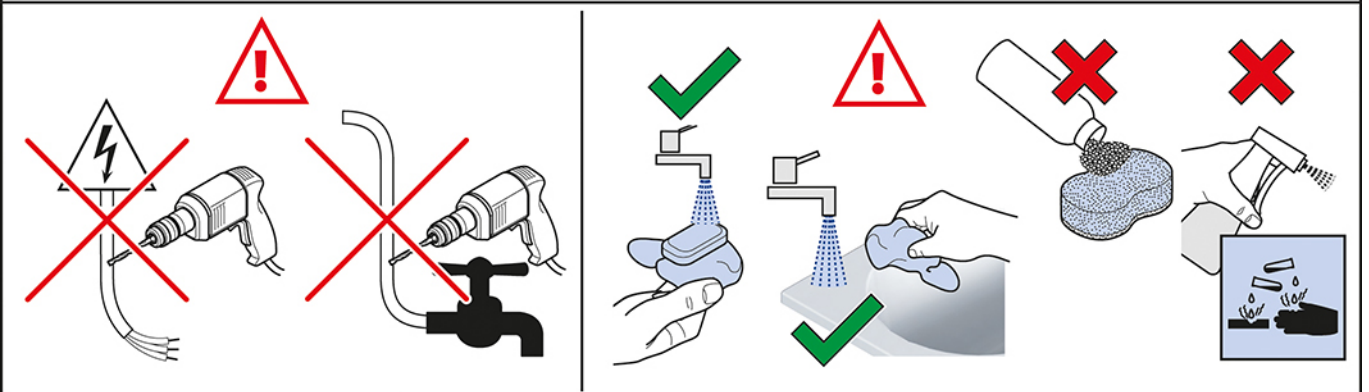

Bathtubs – Shower Trays Quaryl

- | | | | |
|---------------------------------------|---------------------------------|---------------------------------|----------------------------------|
| DE Montageanleitung | AR دليل التركيب | HU Szerelési útmutató | PT Instruções de montagem |
| EN Installation instructions | BG Ръководство за монтаж | ID Petunjuk pemasangan | RO Manual de montaj |
| ES Instrucciones de montaje | CS Návod k montáži | JA 取付説明書 | SK Návod na montáž |
| FR Instructions de montage | DA Monteringsvejledning | KO 설치 가이드 | SL Navodila za montažo |
| IT Istruzioni per il montaggio | EE Paigaldusjuhend | LT Montavimo instrukcija | SV Monteringsanvisning |
| NL Montagehandleiding | EL Οδηγίες τοποθέτησης | LV Montāžas instrukcija | TH คู่มือการติดตั้ง |
| RU Инструкция по монтажу | FI Asennusohje | NO Monteringsanvisning | TR Montaj kılavuzu |
| ZH 安装说明 | HR Uputa za montažu | PL Instrukcja montażu | UK Інструкція з монтажу |