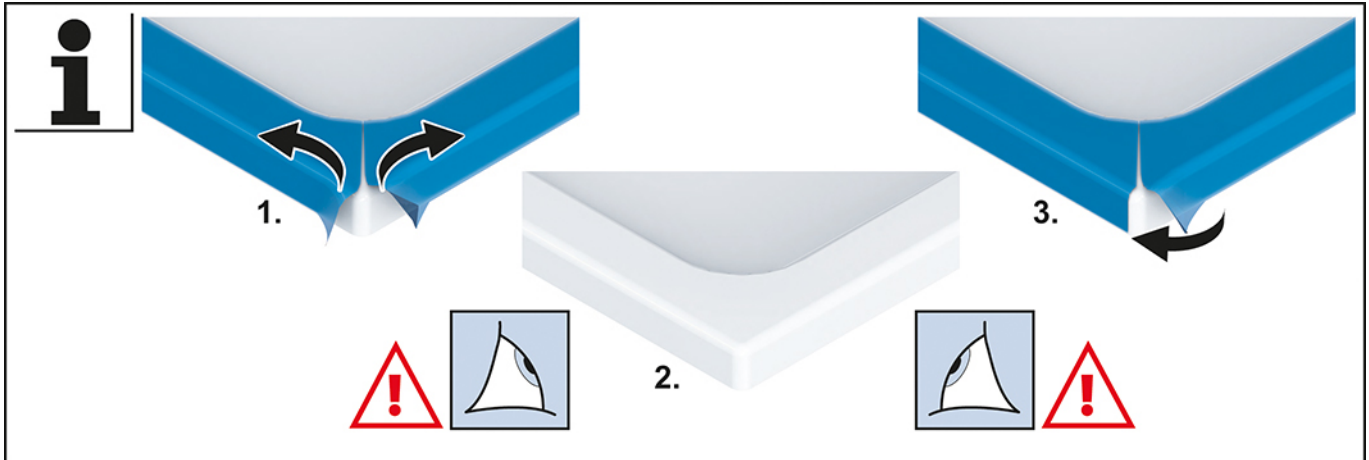

Bathtubs – Shower Trays Quaryl

- | | | | |
|---------------------------------------|---------------------------------|---------------------------------|----------------------------------|
| DE Montageanleitung | AR دليل التركيب | HU Szerelési útmutató | PT Instruções de montagem |
| EN Installation instructions | BG Ръководство за монтаж | ID Petunjuk pemasangan | RO Manual de montaj |
| ES Instrucciones de montaje | CS Návod k montáži | JA 取付説明書 | SK Návod na montáž |
| FR Instructions de montage | DA Monteringsvejledning | KO 설치 가이드 | SL Navodila za montažo |
| IT Istruzioni per il montaggio | EE Paigaldusjuhend | LT Montavimo instrukcija | SV Monteringsanvisning |
| NL Montagehandleiding | EL Οδηγίες τοποθέτησης | LV Montāžas instrukcija | TH คู่มือการติดตั้ง |
| RU Инструкция по монтажу | FI Asennusohje | NO Monteringsanvisning | TR Montaj kılavuzu |
| ZH 安装说明 | HR Uputa za montažu | PL Instrukcja montażu | UK Інструкція з монтажу |