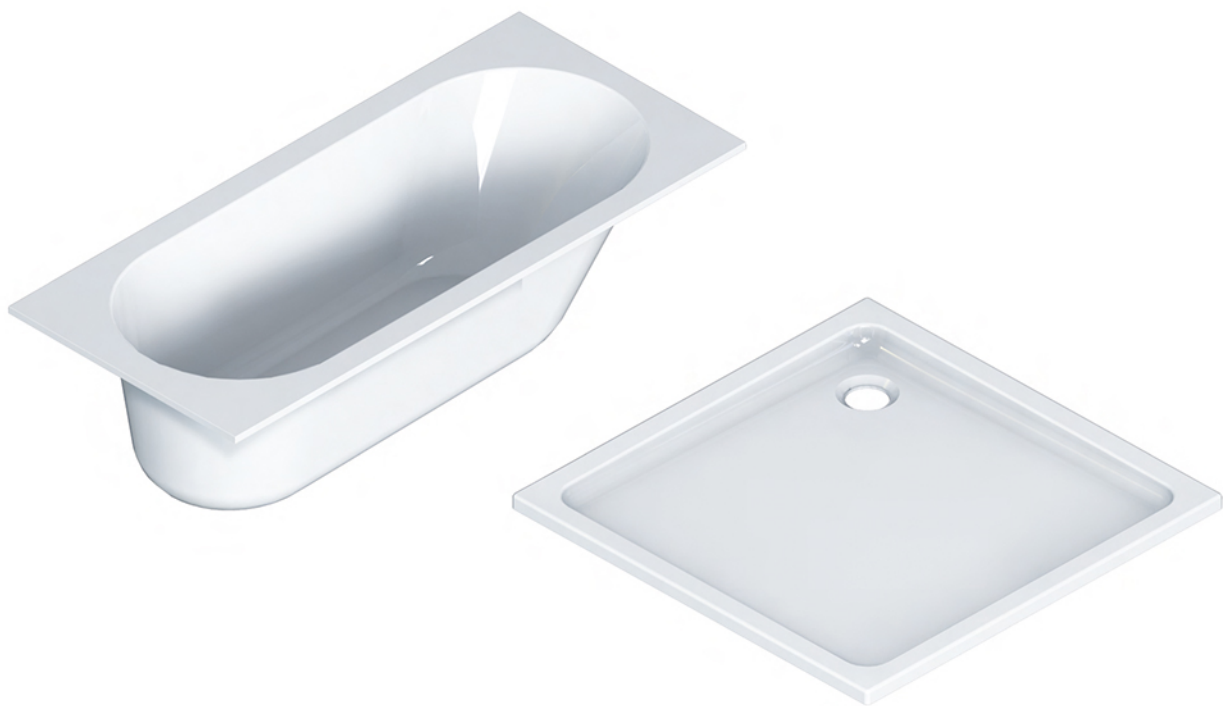

Bathtubs – Shower Trays Quaryl

- | | | | |
|---------------------------------------|---------------------------------|---------------------------------|----------------------------------|
| DE Montageanleitung | AR دليل التركيب | HU Szerelési útmutató | PT Instruções de montagem |
| EN Installation instructions | BG Ръководство за монтаж | ID Petunjuk pemasangan | RO Manual de montaj |
| ES Instrucciones de montaje | CS Návod k montáži | JA 取付説明書 | SK Návod na montáž |
| FR Instructions de montage | DA Monteringsvejledning | KO 설치 가이드 | SL Navodila za montažo |
| IT Istruzioni per il montaggio | EE Paigaldusjuhend | LT Montavimo instrukcija | SV Monteringsanvisning |
| NL Montagehandleiding | EL Οδηγίες τοποθέτησης | LV Montāžas instrukcija | TH คู่มือการติดตั้ง |
| RU Инструкция по монтажу | FI Asennusohje | NO Monteringsanvisning | TR Montaj kılavuzu |
| ZH 安装说明 | HR Uputa za montažu | PL Instrukcja montażu | UK Інструкція з монтажу |