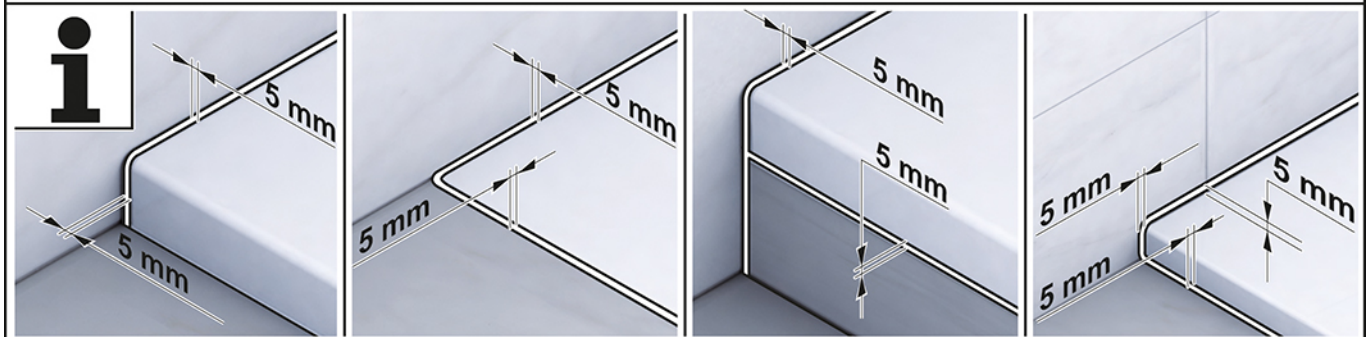

Bathtubs – Shower Trays Quaryl

- | | | | |
|---------------------------------------|---------------------------------|---------------------------------|----------------------------------|
| DE Montageanleitung | AR دليل التركيب | HU Szerelési útmutató | PT Instruções de montagem |
| EN Installation instructions | BG Ръководство за монтаж | ID Petunjuk pemasangan | RO Manual de montaj |
| ES Instrucciones de montaje | CS Návod k montáži | JA 取付説明書 | SK Návod na montáž |
| FR Instructions de montage | DA Monteringsvejledning | KO 설치 가이드 | SL Navodila za montažo |
| IT Istruzioni per il montaggio | EE Paigaldusjuhend | LT Montavimo instrukcija | SV Monteringsanvisning |
| NL Montagehandleiding | EL Οδηγίες τοποθέτησης | LV Montāžas instrukcija | TH คู่มือการติดตั้ง |
| RU Инструкция по монтажу | FI Asennusohje | NO Monteringsanvisning | TR Montaj kılavuzu |
| ZH 安装说明 | HR Uputa za montažu | PL Instrukcja montażu | UK Інструкція з монтажу |