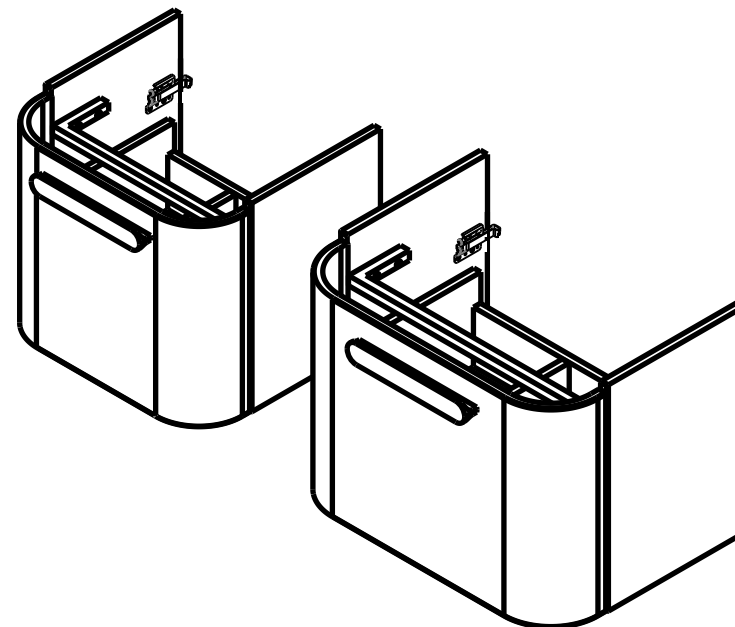

X000000635
X000000636

SPODNÍ SKŘÍŇKA POD UMYVADLO 550

X000000637
X000000638

SPODNÍ SKŘÍŇKA POD UMYVADLO 650

5

CZ/SK let záruky
DE jahre garantie
GB years of guarantee
HU év garancia
PL lat gwarancji
RUS лет гарантии
UA рокив гарантії