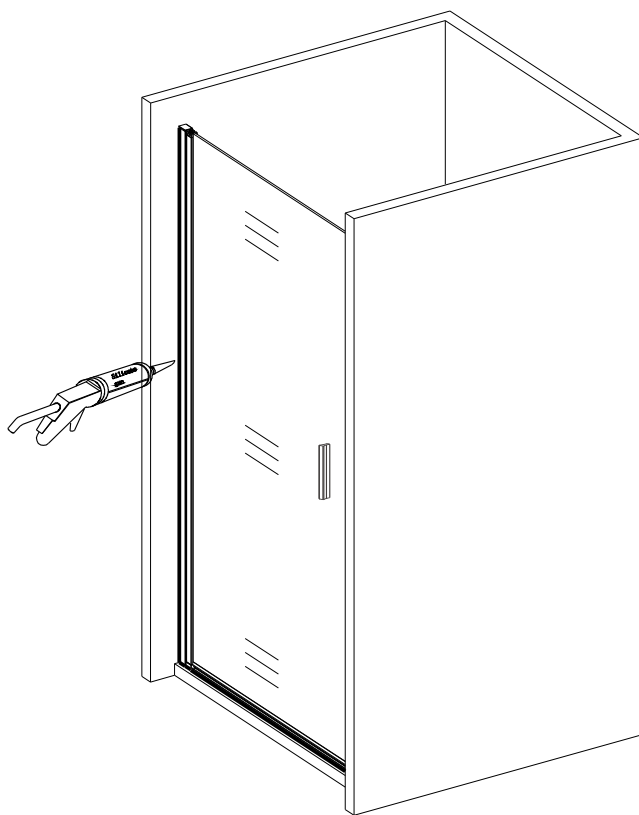

13

Polysan s.r.o.
Nesměřice 52
285 22 Zruč nad Sázavou
Czech Republic
www.polysan.net

EN 14428

Glass shower enclosure
cleaning efficiency: conforming
impact resistance: conforming
operating life: conforming

Skleněné sprchové zástěny
schopnost čištění: vyhovuje
odolnost proti nárazu: vyhovuje
životnost: vyhovuje