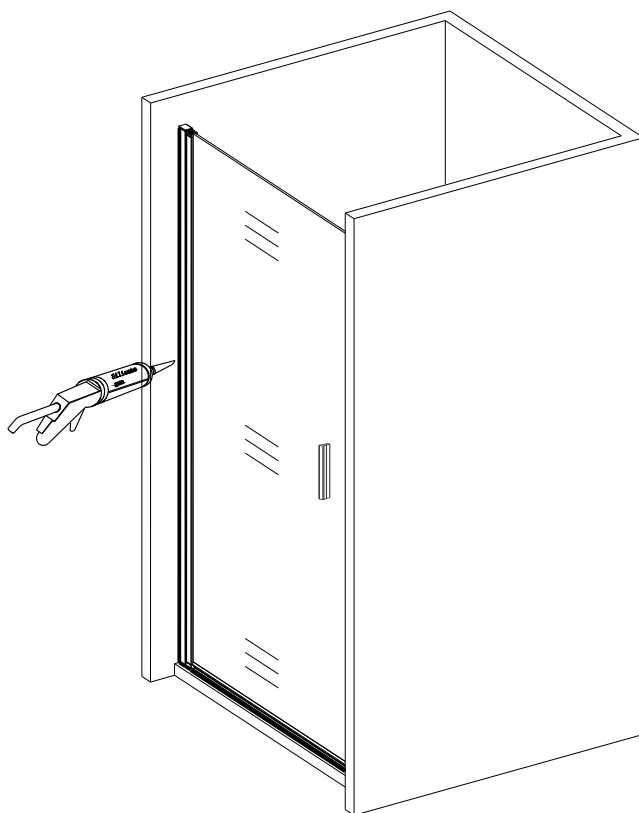

13

Polysan s.r.o.
Nesměřice 52
285 22 Zruč nad Sázavou
Czech Republic
www.polysan.net

EN 14428

Glass shower enclosure
cleaning efficiency: conforming
impact resistance: conforming
operating life: conforming

Skleněné sprchové zástěny
schopnost čištění: vyhovuje
odolnost proti nárazu: vyhovuje
životnost: vyhovuje