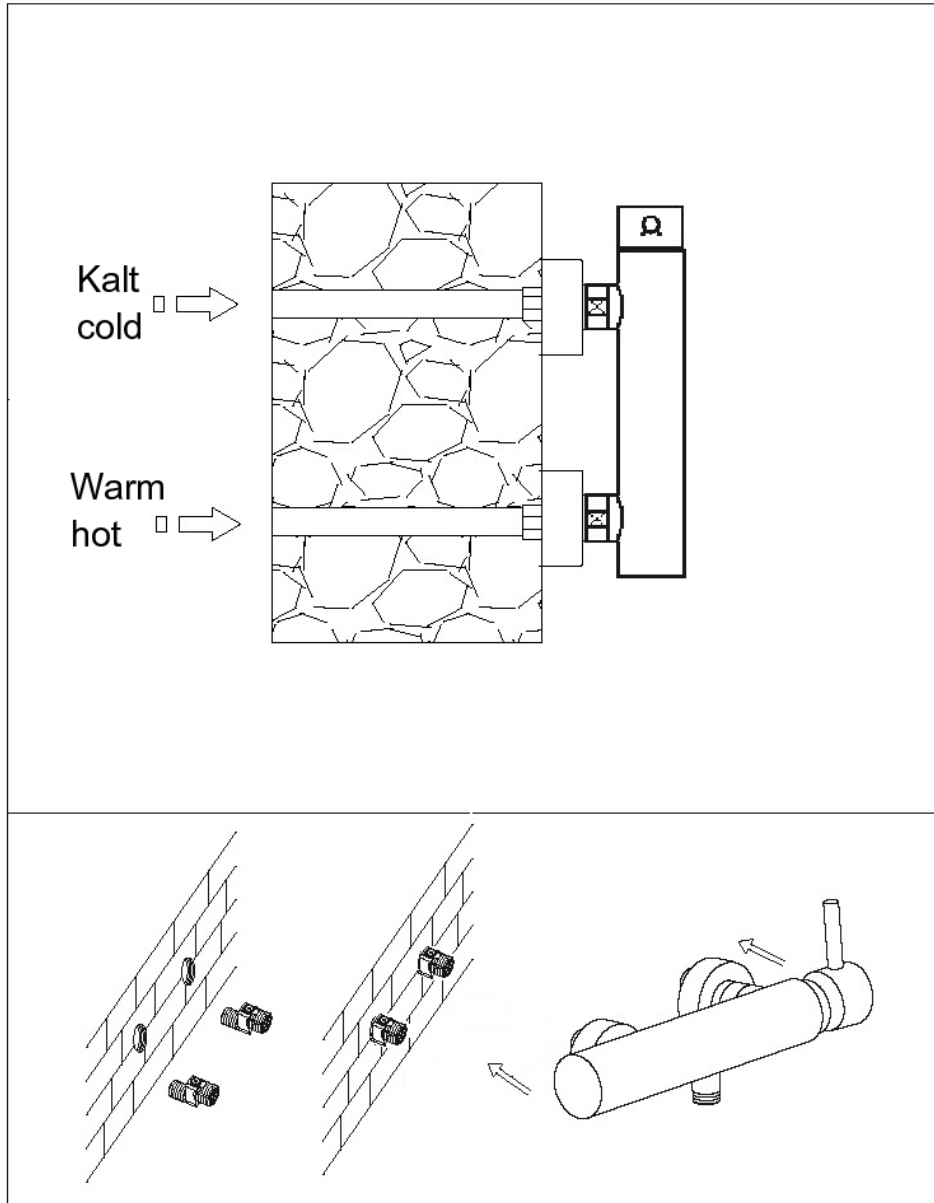

STEINBERG

Brause-Einhelelmischbatterie 1/2"

Art.Nr.100 1220

Installation

Technische Zeichnung

Explosionszeichnung