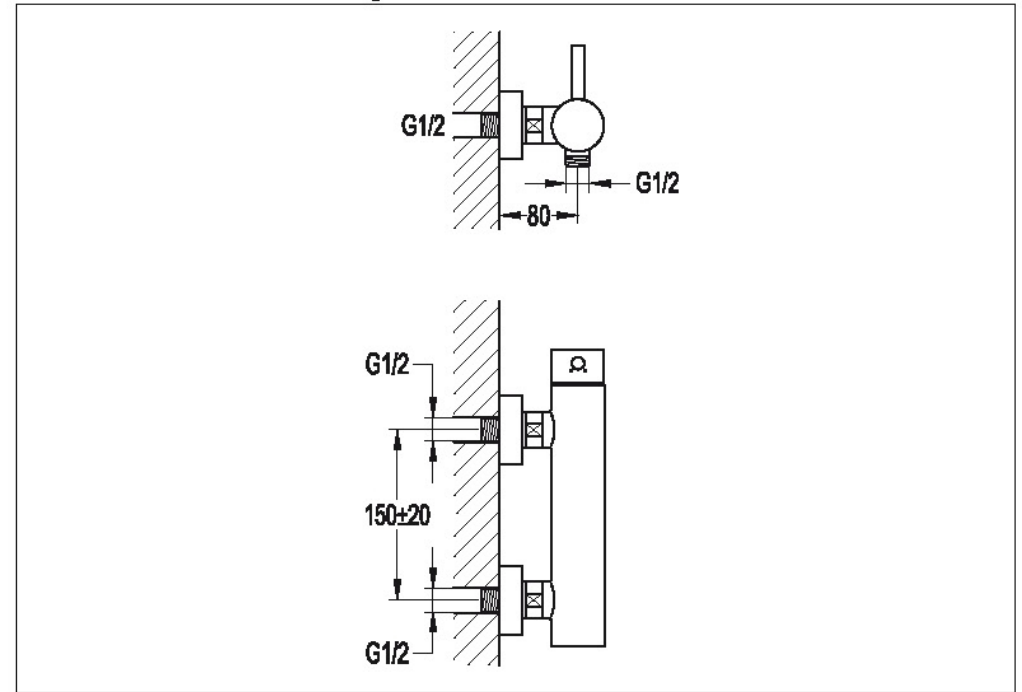

STEINBERG

Brause-Einhelelmischbatterie 1/2"

Art.Nr.100 1220

Installation

Technische Zeichnung

Explosionszeichnung