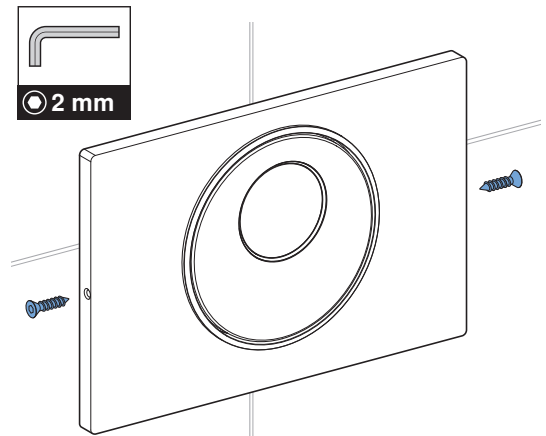

<https://gbrt.io/dsvF900>

Geberit Apps →

<https://gbrt.io/dsvF907>

Pairing Secret

3

1

2