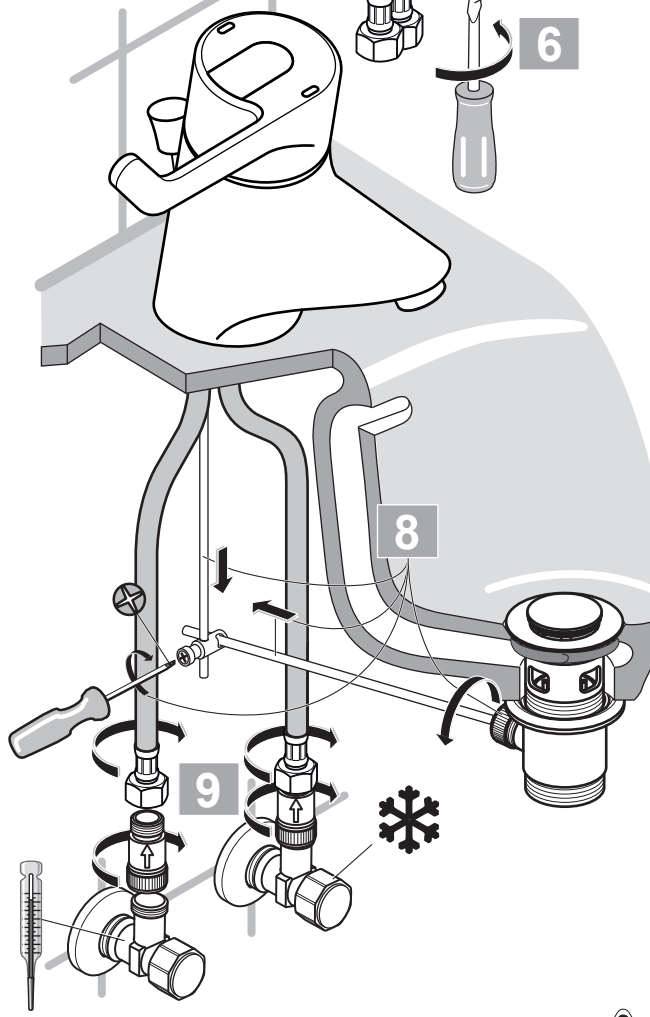

**CERAPLUS**  
 A 4091 .. A 4092 ..

0211 / A 865 721 40  
 (+ A 865 612)  
 Made in Germany

A 4091 ..

A 4092 ..

Ideal Standard  
 Roentgenstrasse 9  
 54516 Wittlich  
 Germany

	<b>P</b>	bar				<b>Q</b> (3 bar)
	<b>T</b>	°C				l/min
						8