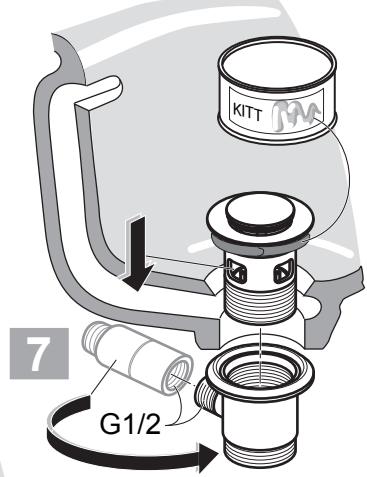

**CERAPLUS**  
 A 4091 .. A 4092 ..

0211 / A 865 721 40  
 (+ A 865 612)  
 Made in Germany

A 4091 ..

A 4092 ..

Ideal Standard  
 Roentgenstrasse 9  
 54516 Wittlich  
 Germany

	<b>P</b>	bar				<b>Q</b> (3 bar)
	<b>T</b>	°C				l/min
						8