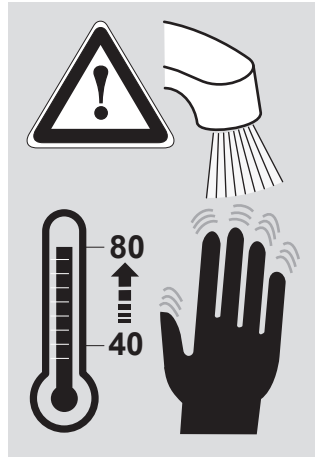

**CERAPLUS**  
 A 4091 .. A 4092 ..

0211 / A 865 721 40  
 (+ A 865 612)  
 Made in Germany

A 4091 ..

A 4092 ..

Ideal Standard  
 Roentgenstrasse 9  
 54516 Wittlich  
 Germany

	<b>P</b>	bar				<b>Q</b> (3 bar)
	<b>T</b>	°C				l/min
						8