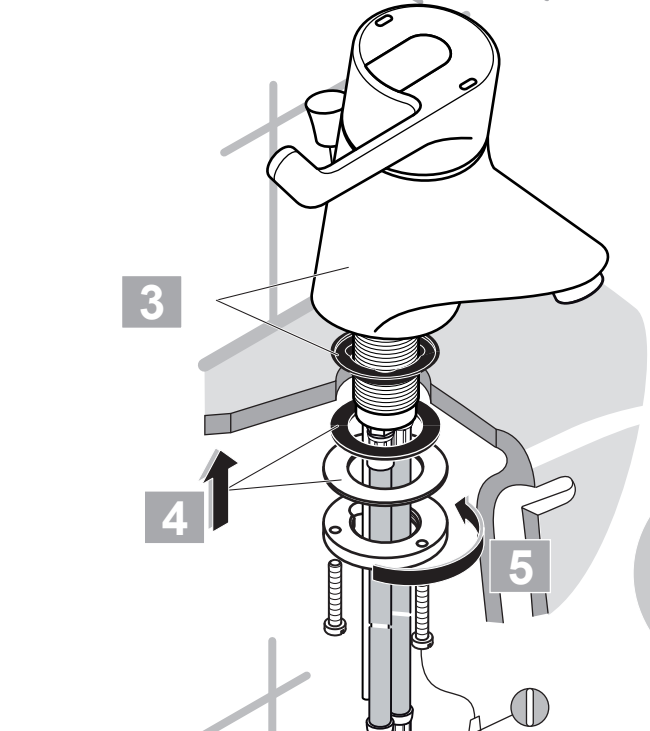

**CERAPLUS**  
 A 4091 .. A 4092 ..

0211 / A 865 721 40  
 (+ A 865 612)  
 Made in Germany

A 4091 ..

A 4092 ..

Ideal Standard  
 Roentgenstrasse 9  
 54516 Wittlich  
 Germany

	<b>P</b>	bar				<b>Q</b> (3 bar)
	<b>T</b>	°C				l/min
						8