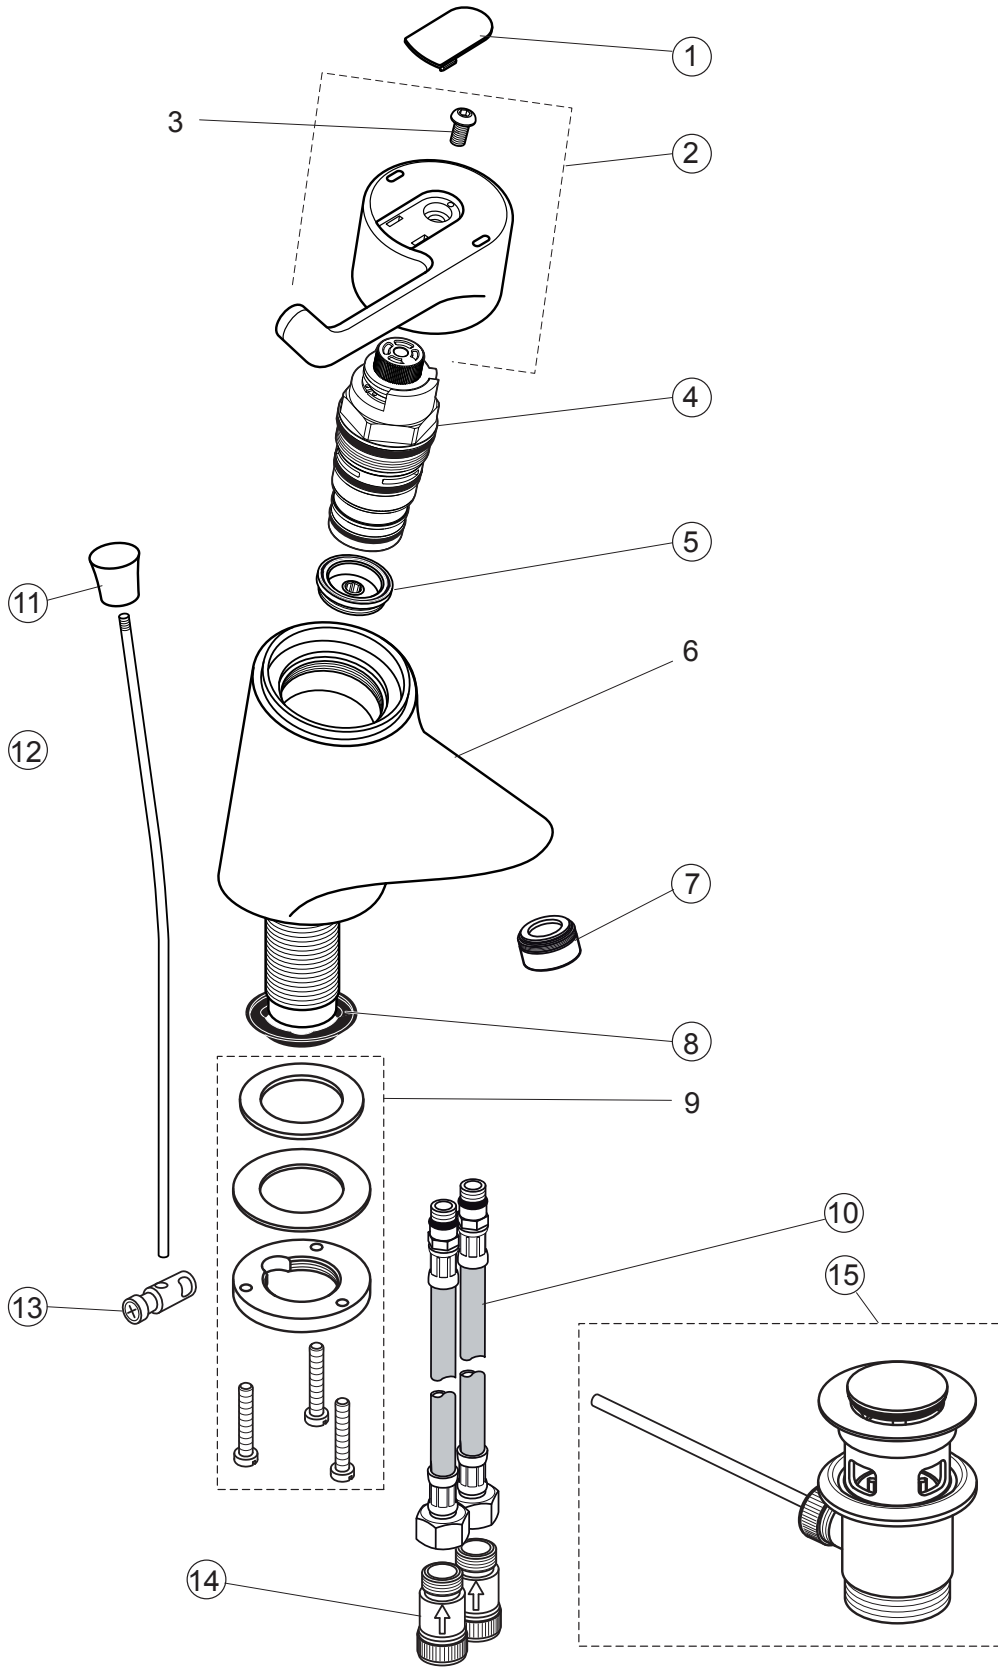

XX = AA, AD...

Position

- 1 = A 961 449 XX
- 2 = A 961 823 XX
- 3 = A 961 824 NU
- 4 = E 960 575 NU
- 7 = A 961 825 XX
- 8a = A 961 302 NU
- 8b = S 960 193 NU
- 10 = A 962 991 XX
- 11 = A 963 404 NU
- 12 = A 960 016 NU
- 13 = A 961 838 XX
- 14 = A 962 140 NU

**CERAPLUS**  
 A 4091 .. A 4092 ..

0211 / A 865 721 40  
 (+ A 865 612)  
 Made in Germany

A 4091 ..

A 4092 ..

Ideal Standard  
 Roentgenstrasse 9  
 54516 Wittlich  
 Germany

	<b>P</b>	bar				<b>Q</b> (3 bar)
	<b>T</b>	°C				l/min
						8