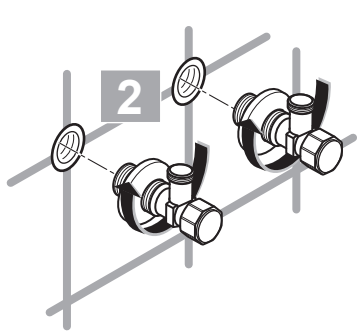

**CERAPLUS**  
 A 4091 .. A 4092 ..

0211 / A 865 721 40  
 (+ A 865 612)  
 Made in Germany

A 4091 ..

A 4092 ..

Ideal Standard  
 Roentgenstrasse 9  
 54516 Wittlich  
 Germany

	<b>P</b>	bar				<b>Q</b> (3 bar)
	<b>T</b>	°C				l/min
						8