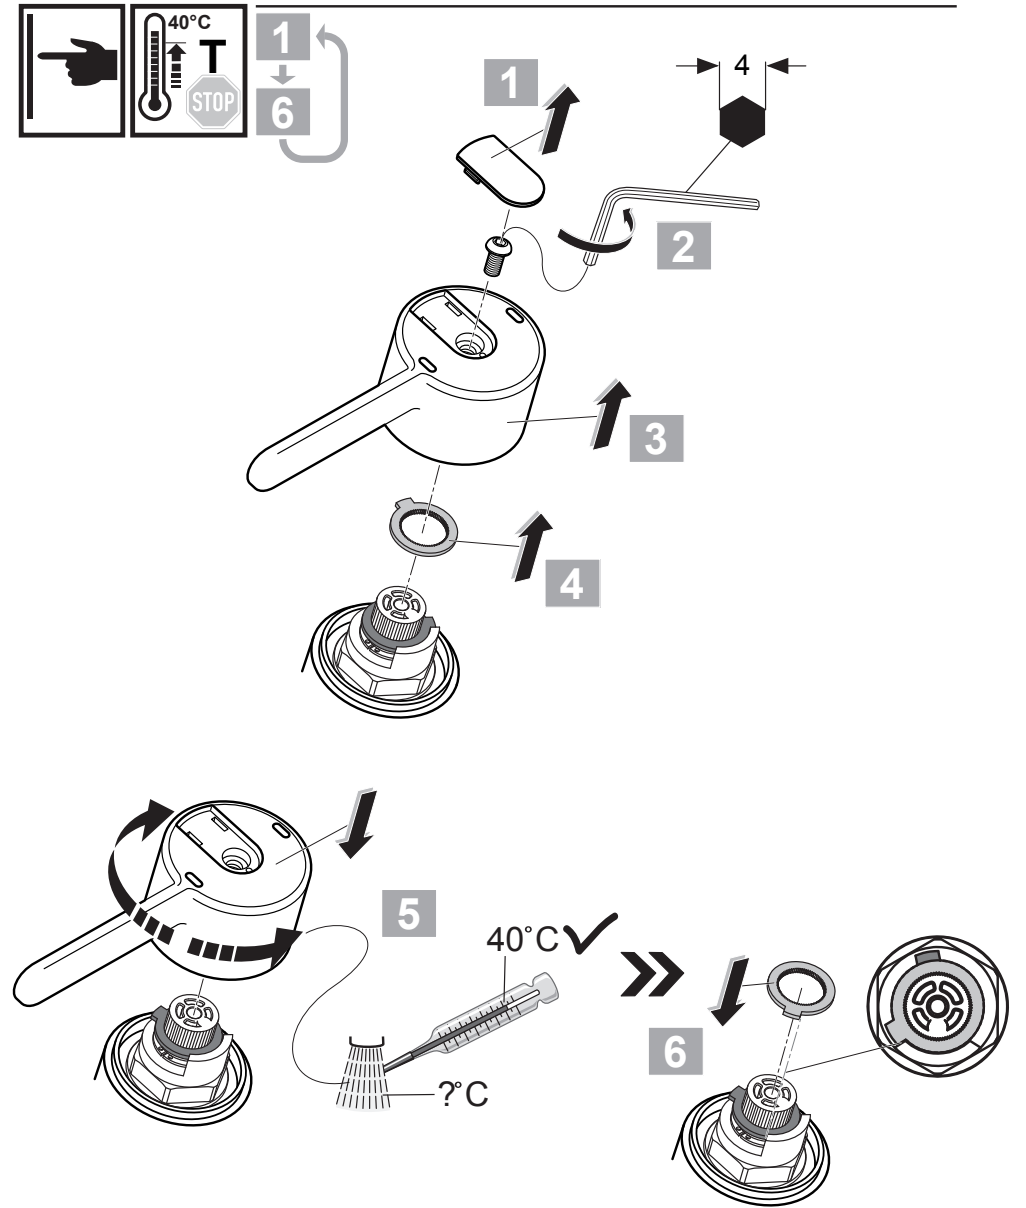

Spare Parts / Ersatzteile / Pièces de recharge / Pezzi di Ricambio / Piezas de requesto /  
 Parte de reposição / Reserveonderdelen / Reservdelar / Reservedeler / Varaosat /  
 Vraosat / Varahlutir / Ανταλλακτικά / Yedek Parçalar / Náhradní díly / Náhradné diely /  
 Nadomestni deli / Резервни части / Запчасти / Części Zapasowe / Piese de schimb  
 / Rendelhető alkatrészek / Запасні частини / Reservni delovi / Резервни делови /  
 Резервни делови / Atsarginių dalių / Tellitavad varuosad / Rezervju daļu

XX = AA, AD...

Position

- 1 = A 961 449 XX
- 2 = A 961 823 XX
- 3 = A 961 824 NU
- 4 = E 960 575 NU
- 7 = A 961 825 XX
- 8a = A 961 302 NU
- 8b = S 960 193 NU
- 10 = A 962 991 XX
- 11 = A 963 404 NU
- 12 = A 960 016 NU
- 13 = A 961 838 XX
- 14 = A 962 140 NU

**CERAPLUS**  
 A 4091 .. A 4092 ..

0211 / A 865 721 40  
 (+ A 865 612)  
 Made in Germany

A 4091 ..

A 4092 ..

Ideal Standard  
 Roentgenstrasse 9  
 54516 Wittlich  
 Germany

	<b>P</b>	bar				<b>Q</b> (3 bar)
	<b>T</b>	°C				l/min
						8