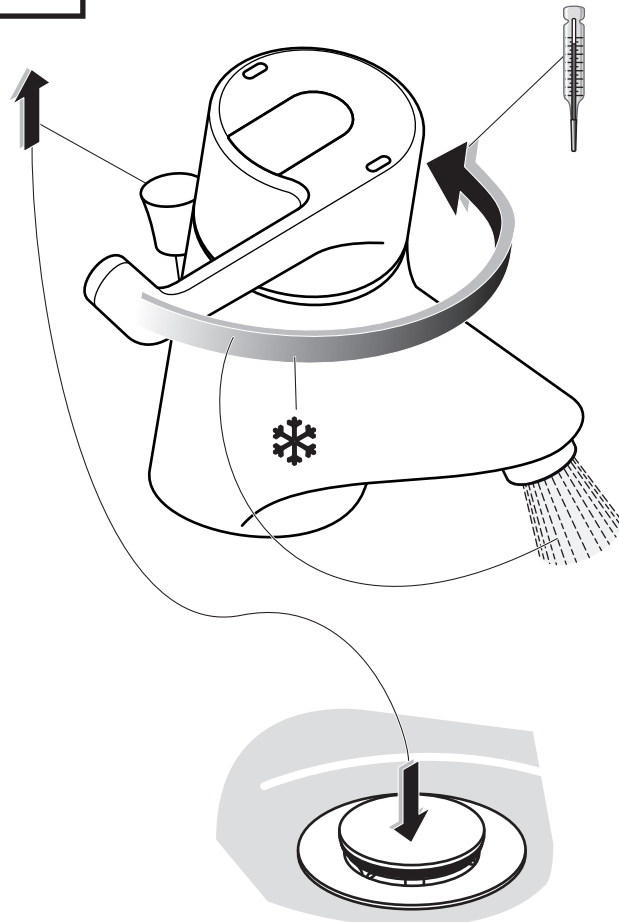

**CERAPLUS**  
 A 4091 .. A 4092 ..

0211 / A 865 721 40  
 (+ A 865 612)  
 Made in Germany

A 4091 ..

A 4092 ..

Ideal Standard  
 Roentgenstrasse 9  
 54516 Wittlich  
 Germany

	<b>P</b>	bar				<b>Q</b> (3 bar)
	<b>T</b>	°C				l/min
						8