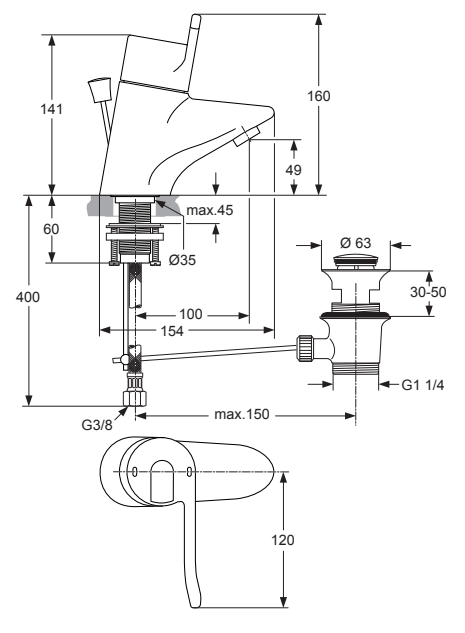

XX = AA, AD...

Position

- 1 = A 961 449 XX
- 2 = A 961 823 XX
- 3 = A 961 824 NU
- 4 = E 960 575 NU
- 7 = A 961 825 XX
- 8a = A 961 302 NU
- 8b = S 960 193 NU
- 10 = A 962 991 XX
- 11 = A 963 404 NU
- 12 = A 960 016 NU
- 13 = A 961 838 XX
- 14 = A 962 140 NU

**CERAPLUS**  
 A 4091 .. A 4092 ..

0211 / A 865 721 40  
 (+ A 865 612)  
 Made in Germany

A 4091 ..

A 4092 ..

Ideal Standard  
 Roentgenstrasse 9  
 54516 Wittlich  
 Germany

	<b>P</b>	bar				<b>Q</b> (3 bar)
	<b>T</b>	°C				l/min
						8