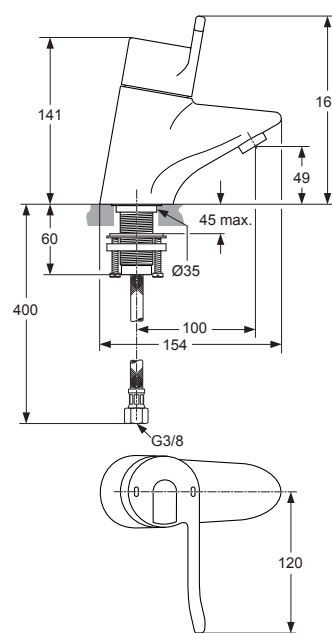

XX = AA, AD...

Position

- 1 = A 961 449 XX
- 2 = A 961 823 XX
- 3 = A 961 824 NU
- 4 = E 960 575 NU
- 7 = A 961 825 XX
- 8a = A 961 302 NU
- 8b = S 960 193 NU
- 10 = A 962 991 XX
- 11 = A 963 404 NU
- 12 = A 960 016 NU
- 13 = A 961 838 XX
- 14 = A 962 140 NU

**CERAPLUS**  
 A 4091 .. A 4092 ..

0211 / A 865 721 40  
 (+ A 865 612)  
 Made in Germany

A 4091 ..

A 4092 ..

Ideal Standard  
 Roentgenstrasse 9  
 54516 Wittlich  
 Germany

	<b>P</b>	bar				<b>Q</b> (3 bar)
	<b>T</b>	°C				l/min
						8