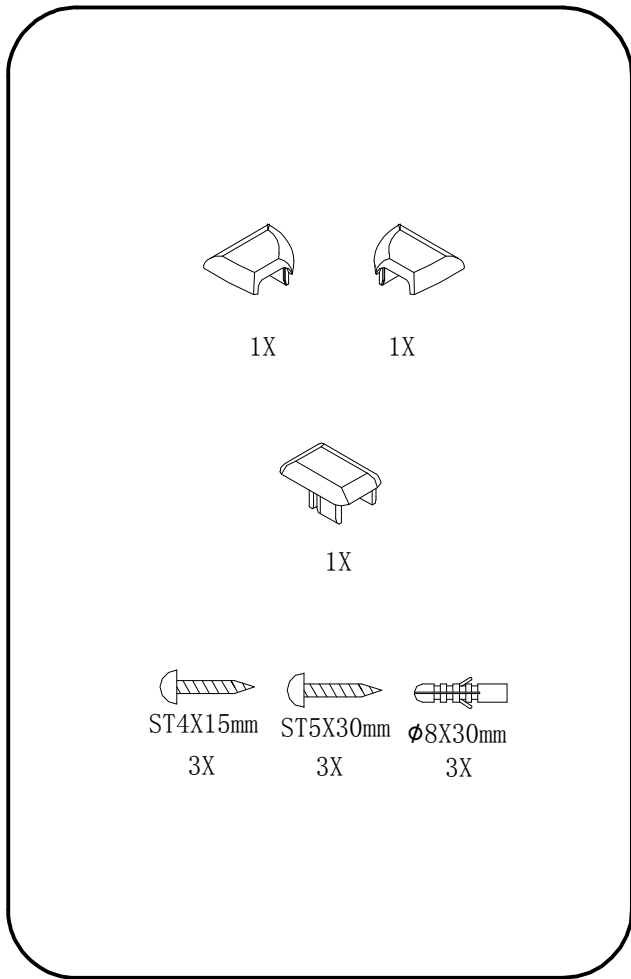

MODULAR SHOWER

MS1 -70/80/90/100/110/120/130/140/150

or

polysan 

Polysan s.r.o.
Nesměřice 52
285 22 Zruč nad Sázavou
Czech Republic
www.polysan.net

3b or

4

CE