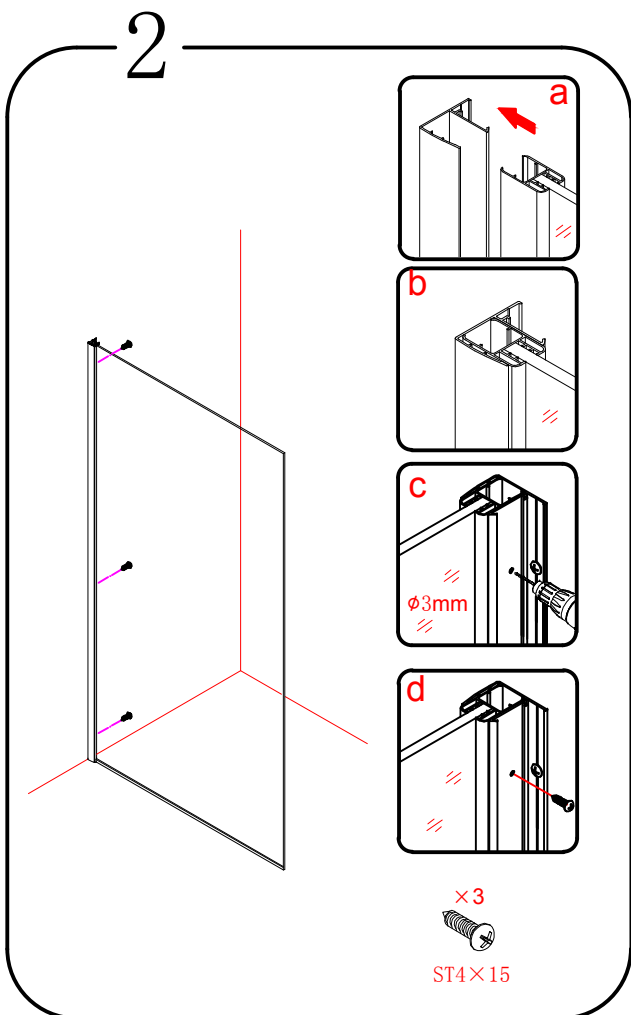

MODULAR SHOWER

MS1 -70/80/90/100/110/120/130/140/150

or

polysan 

Polysan s.r.o.
Nesměřice 52
285 22 Zruč nad Sázavou
Czech Republic
www.polysan.net

3b or

4

CE