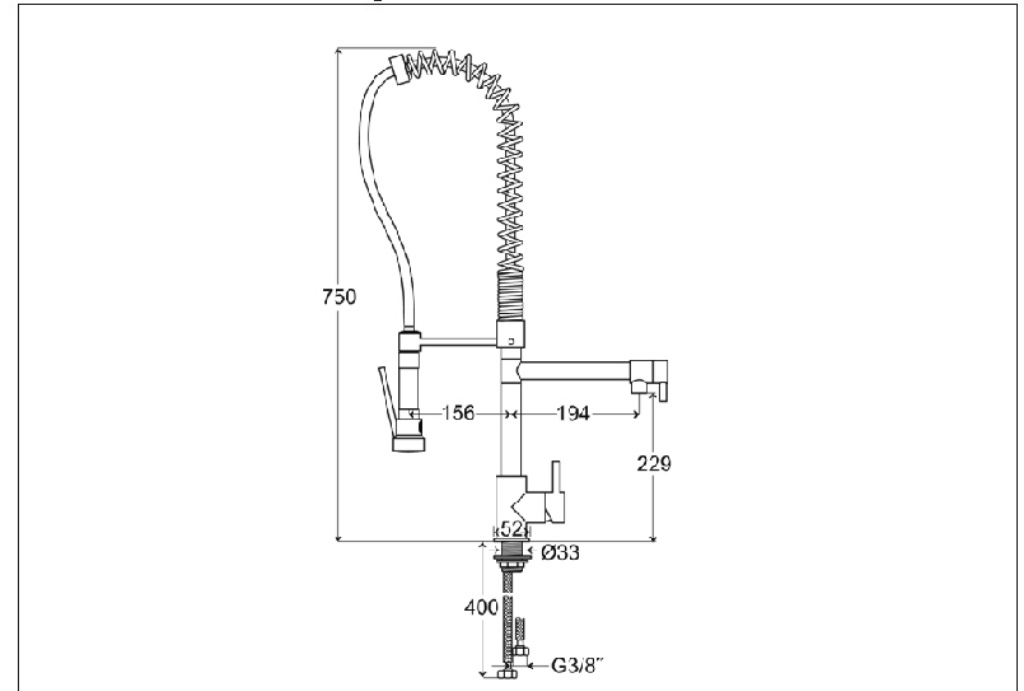

# Spültisch-Einhelelmischbatterie

Art.Nr.100 1480

## Technische Zeichnung