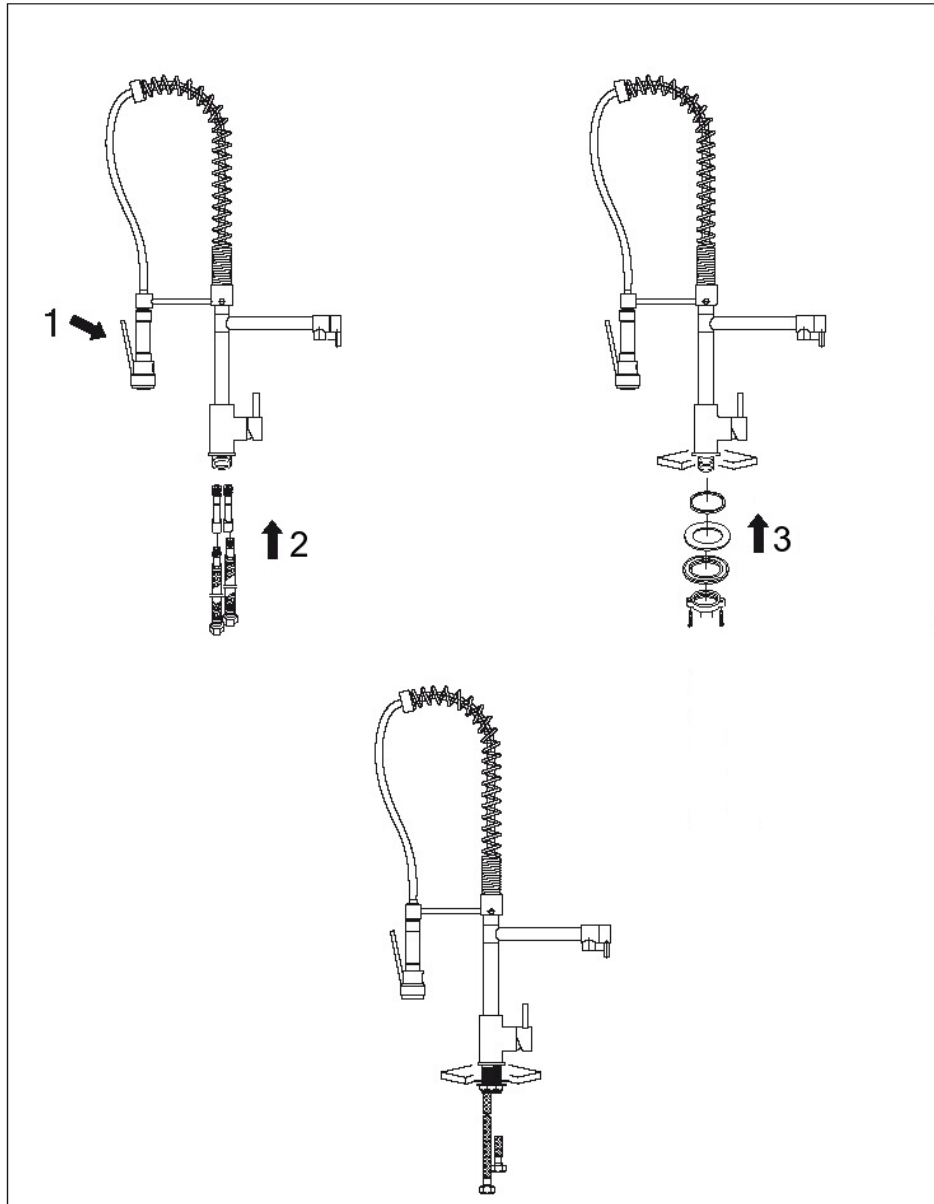

# Spültisch-Einhelelmischbatterie

Art.Nr.100 1480

## Technische Zeichnung