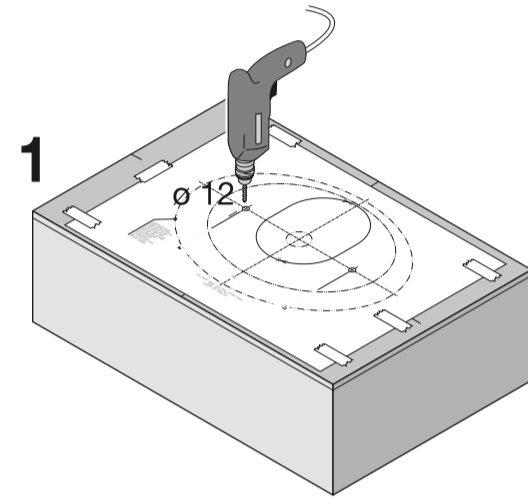

LAUFEN

Laufen Pro

8.1296.4

Waschtisch-Schale
Vasque pour table de toilette
Bacino
Washbasin in bowl
Lavabo de sobreencimera
Waskom
Umyvadlová misa
Praustuvas – dubuo
Umywalka nablutowa
Mosdótá
Раковина-чаша
Стоящ умивалник

8.9296.8

Schablone
Gabarit
Sagoma
Template
Plantilla
Šabloun
Šablona
Šablonas
Szablon
Sablon
Лекало
Шаблон

Aussenkontur Keramik
Contour externe ceramique
Profilo esterno ceramica
Outer Contour Ceramic
Contorno exterior cerámica
Buitenste omtrek keramiek
Tvarovaná keramika
Kontúra keramika
Kształt ceramik
A kerámia külső kontúrja
Формы керамики
Керамична форма

vorne - devant - davanti - front - delant - voorzijde - předeek
priekis - przód - elől
передняя часть - предна част

LAUFEN

Laufen Bathrooms AG
Wahlenstrasse 46
CH-4242 Laufen, Switzerland
www.laufen.com

DE/FR/IT/EN/ES/NL/CS/LT/PL/HU/RU/BG

07/06/11 8.9296.8.000.000.1 KRA