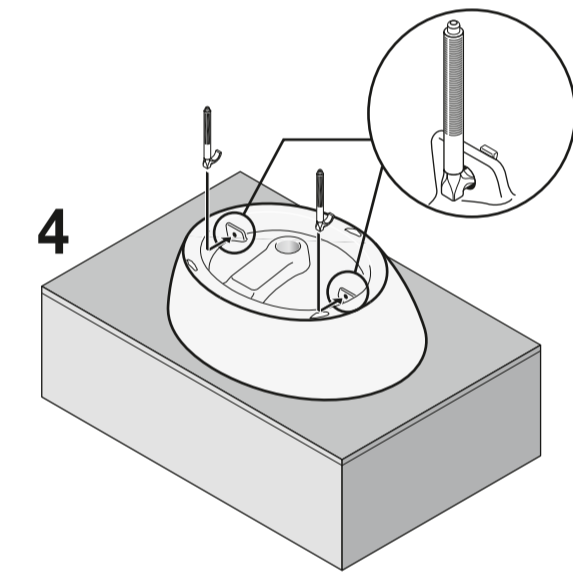

LAUFEN

Laufen Pro

8.1296.4

Waschtisch-Schale
Vasque pour table de toilette
Bacino
Washbasin in bowl
Lavabo de sobreencimera
Waskom
Umyvadlová misa
Praustuvas – dubuo
Umywalka nablutowa
Mosdótá
Раковина-чаша
Стоящ умивалник

8.9296.8

Schablone
Gabarit
Sagoma
Template
Plantilla
Šabloun
Šablona
Šablonas
Szablon
Sablon
Лекало
Шаблон

Aussenkontur Keramik
Contour externe ceramique
Profilo esterno ceramica
Outer Contour Ceramic
Contorno exterior cerámica
Buitenste omtrek keramiek
Tvarovaná keramika
Kontúra keramika
Kształt ceramik
A kerámia külső kontúrja
Формы керамики
Керамична форма

vorne - devant - davanti - front - delant - voorzijde - předeek
priekis - przód - elől
передняя часть - предна част

LAUFEN

Laufen Bathrooms AG
Wahlenstrasse 46
CH-4242 Laufen, Switzerland
www.laufen.com

DE/FR/IT/EN/ES/NL/CS/LT/PL/HU/RU/BG

07/06/11 8.9296.8.000.000.1 KRA