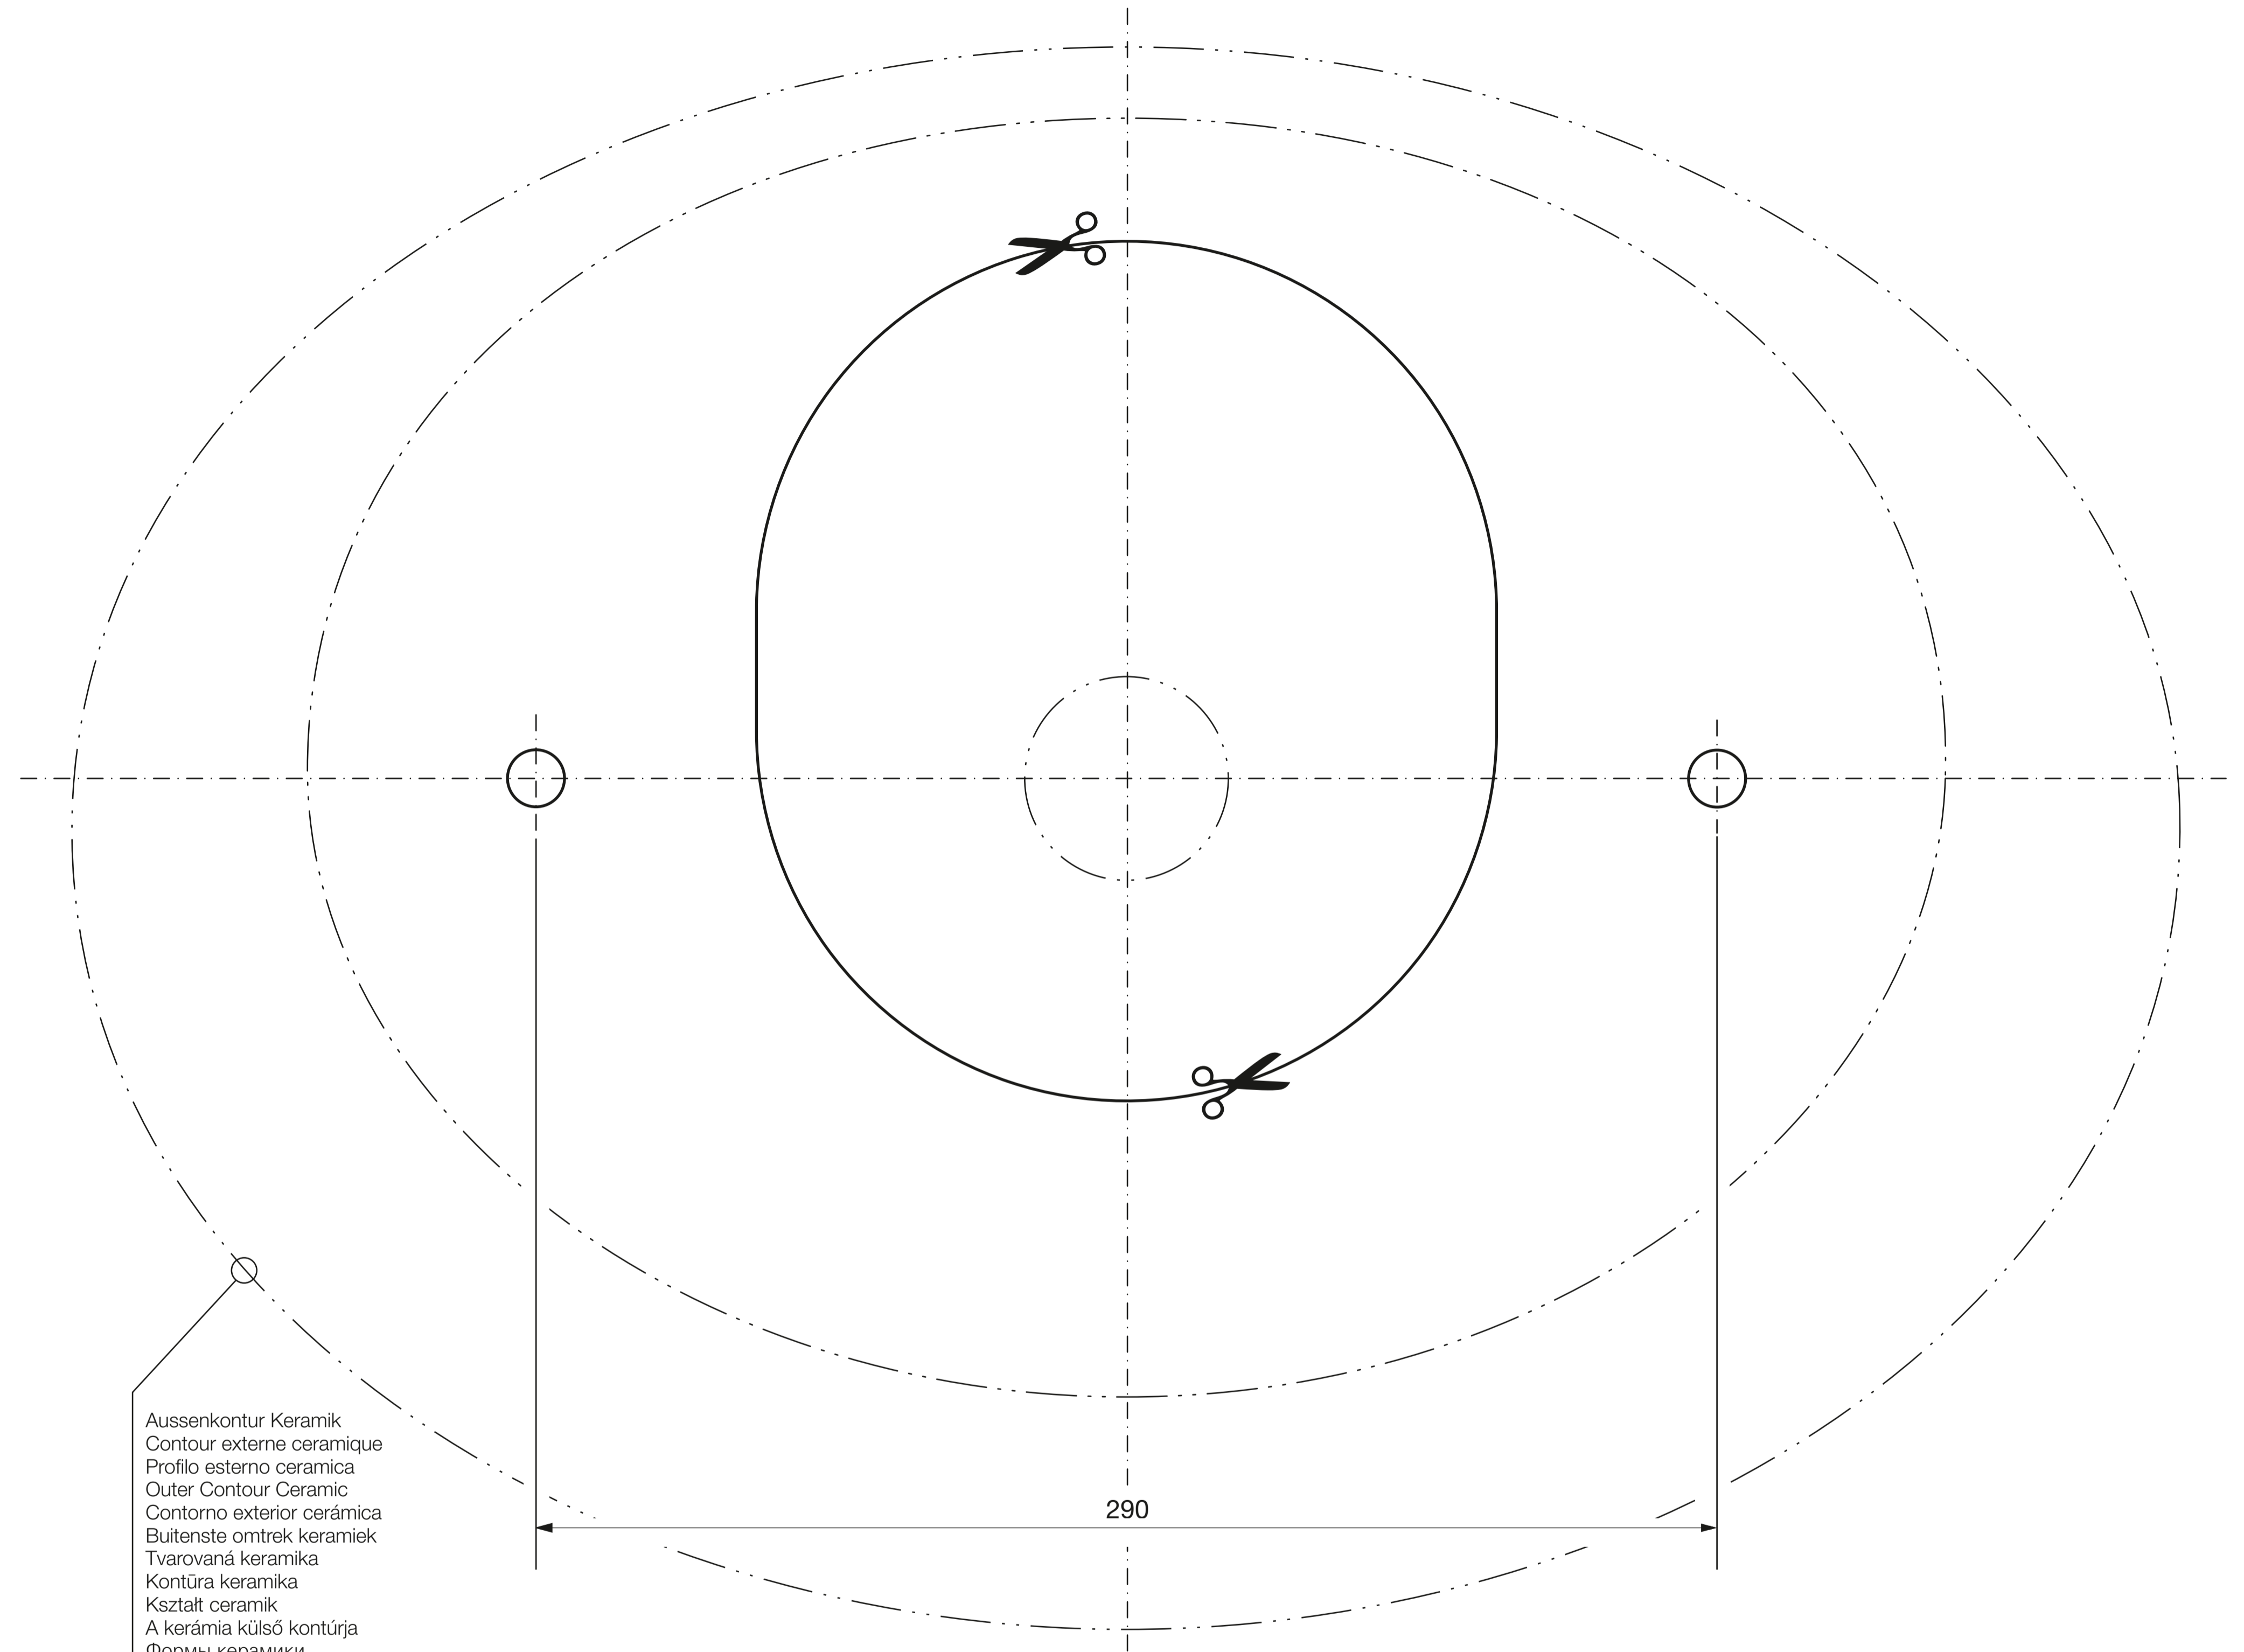

LAUFEN

Laufen Pro

8.1296.4

Waschtisch-Schale
Vasque pour table de toilette
Bacino
Washbasin in bowl
Lavabo de sobreencimera
Waskom
Umyvadlová misa
Praustuvas – dubuo
Umywalka nablutowa
Mosdótá
Раковина-чаша
Стоящ умивалник

8.9296.8

Schablone
Gabarit
Sagoma
Template
Plantilla
Šabloun
Šablona
Šablonas
Szablon
Sablon
Лекало
Шаблон

Aussenkontur Keramik
Contour externe ceramique
Profilo esterno ceramica
Outer Contour Ceramic
Contorno exterior cerámica
Buitenste omtrek keramiek
Tvarovaná keramika
Kontúra keramika
Kształt ceramik
A kerámia külső kontúrja
Формы керамики
Керамична форма

vorne - devant - davanti - front - delant - voorzijde - předeek
priekis - przód - elől
передняя часть - предна част

LAUFEN

Laufen Bathrooms AG
Wahlenstrasse 46
CH-4242 Laufen, Switzerland
www.laufen.com

DE/FR/IT/EN/ES/NL/CS/LT/PL/HU/RU/BG

07/06/11 8.9296.8.000.000.1 KRA