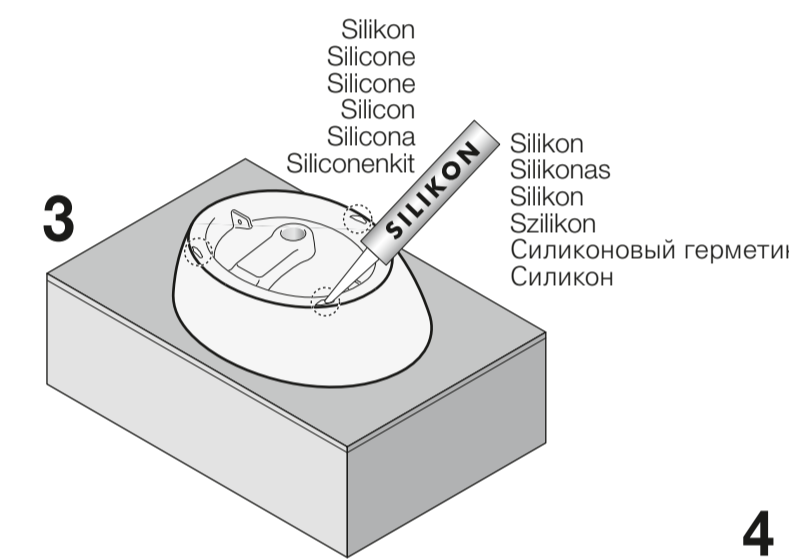

LAUFEN

Laufen Pro

8.1296.4

Waschtisch-Schale
Vasque pour table de toilette
Bacino
Washbasin in bowl
Lavabo de sobreencimera
Waskom
Umyvadlová misa
Praustuvas – dubuo
Umywalka nablutowa
Mosdótá
Раковина-чаша
Стоящ умивалник

8.9296.8

Schablone
Gabarit
Sagoma
Template
Plantilla
Šabloun
Šablona
Šablonas
Szablon
Sablon
Лекало
Шаблон

Aussenkontur Keramik
Contour externe ceramique
Profilo esterno ceramica
Outer Contour Ceramic
Contorno exterior cerámica
Buitenste omtrek keramiek
Tvarovaná keramika
Kontúra keramika
Kształt ceramik
A kerámia külső kontúrja
Формы керамики
Керамична форма

vorne - devant - davanti - front - delant - voorzijde - předeek
priekis - przód - elől
передняя часть - предна част

LAUFEN

Laufen Bathrooms AG
Wahlenstrasse 46
CH-4242 Laufen, Switzerland
www.laufen.com

DE/FR/IT/EN/ES/NL/CS/LT/PL/HU/RU/BG

07/06/11 8.9296.8.000.000.1 KRA