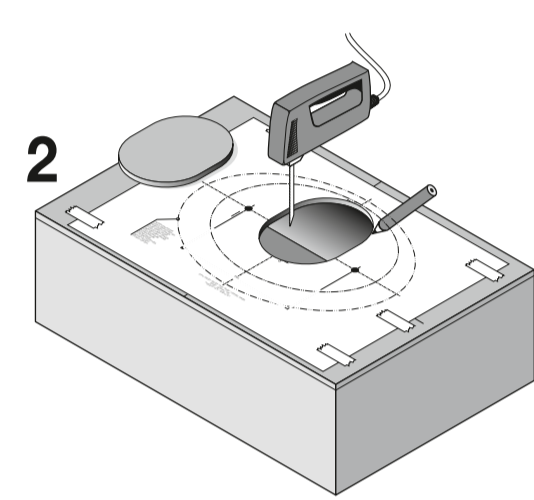

LAUFEN

Laufen Pro

8.1296.4

Waschtisch-Schale
Vasque pour table de toilette
Bacino
Washbasin in bowl
Lavabo de sobreencimera
Waskom
Umyvadlová misa
Praustuvas – dubuo
Umywalka nablutowa
Mosdótá
Раковина-чаша
Стоящ умивалник

8.9296.8

Schablone
Gabarit
Sagoma
Template
Plantilla
Šabloun
Šablona
Šablonas
Szablon
Sablon
Лекало
Шаблон

Aussenkontur Keramik
Contour externe ceramique
Profilo esterno ceramica
Outer Contour Ceramic
Contorno exterior cerámica
Buitenste omtrek keramiek
Tvarovaná keramika
Kontúra keramika
Kształt ceramik
A kerámia külső kontúrja
Формы керамики
Керамична форма

vorne - devant - davanti - front - delant - voorzijde - předeek
priekis - przód - elől
передняя часть - предна част

LAUFEN

Laufen Bathrooms AG
Wahlenstrasse 46
CH-4242 Laufen, Switzerland
www.laufen.com

DE/FR/IT/EN/ES/NL/CS/LT/PL/HU/RU/BG

07/06/11 8.9296.8.000.000.1 KRA