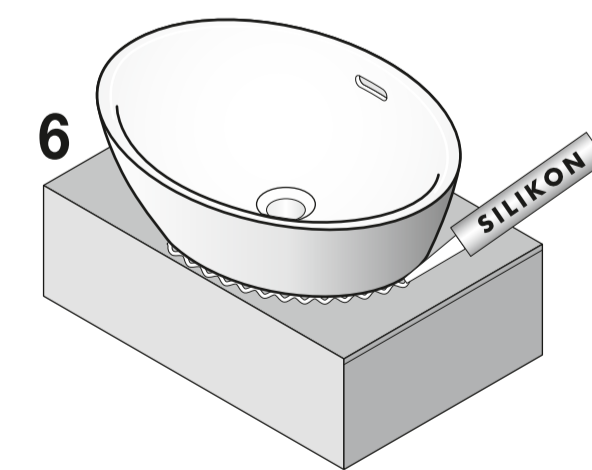

LAUFEN

Laufen Pro

8.1296.4

Waschtisch-Schale
Vasque pour table de toilette
Bacino
Washbasin in bowl
Lavabo de sobreencimera
Waskom
Umyvadlová misa
Praustuvas – dubuo
Umywalka nablutowa
Mosdótá
Раковина-чаша
Стоящ умивалник

8.9296.8

Schablone
Gabarit
Sagoma
Template
Plantilla
Šabloun
Šablona
Šablonas
Szablon
Sablon
Лекало
Шаблон

Aussenkontur Keramik
Contour externe ceramique
Profilo esterno ceramica
Outer Contour Ceramic
Contorno exterior cerámica
Buitenste omtrek keramiek
Tvarovaná keramika
Kontúra keramika
Kształt ceramik
A kerámia külső kontúrja
Формы керамики
Керамична форма

vorne - devant - davanti - front - delant - voorzijde - předeek
priekis - przód - elől
передняя часть - предна част

LAUFEN

Laufen Bathrooms AG
Wahlenstrasse 46
CH-4242 Laufen, Switzerland
www.laufen.com

DE/FR/IT/EN/ES/NL/CS/LT/PL/HU/RU/BG

07/06/11 8.9296.8.000.000.1 KRA