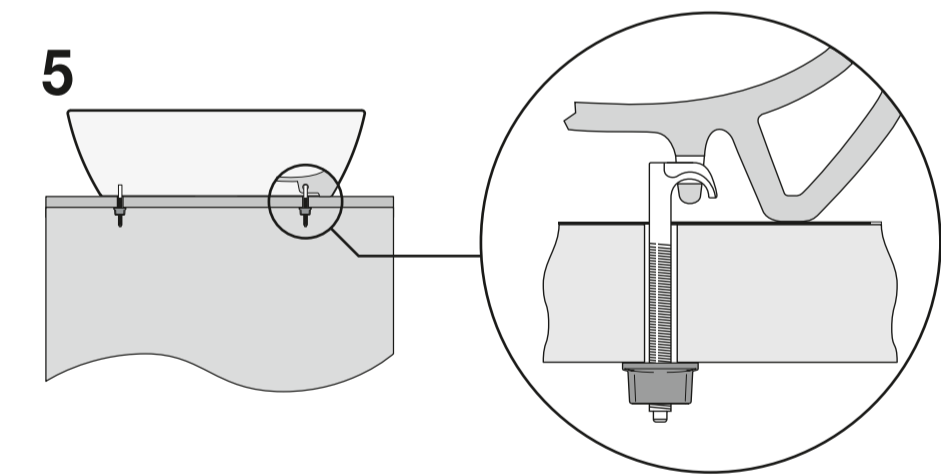

LAUFEN

Laufen Pro

8.1296.4

Waschtisch-Schale
Vasque pour table de toilette
Bacino
Washbasin in bowl
Lavabo de sobreencimera
Waskom
Umyvadlová misa
Praustuvas – dubuo
Umywalka nablutowa
Mosdótá
Раковина-чаша
Стоящ умивалник

8.9296.8

Schablone
Gabarit
Sagoma
Template
Plantilla
Šabloun
Šablona
Šablonas
Szablon
Sablon
Лекало
Шаблон

Aussenkontur Keramik
Contour externe ceramique
Profilo esterno ceramica
Outer Contour Ceramic
Contorno exterior cerámica
Buitenste omtrek keramiek
Tvarovaná keramika
Kontúra keramika
Kształt ceramik
A kerámia külső kontúrja
Формы керамики
Керамична форма

vorne - devant - davanti - front - delant - voorzijde - předeek
priekis - przód - elől
передняя часть - предна част

LAUFEN

Laufen Bathrooms AG
Wahlenstrasse 46
CH-4242 Laufen, Switzerland
www.laufen.com

DE/FR/IT/EN/ES/NL/CS/LT/PL/HU/RU/BG

07/06/11 8.9296.8.000.000.1 KRA